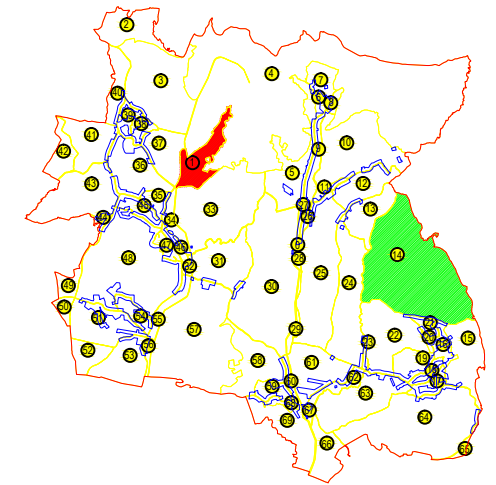

PLAN CADASTRAL
UAT STRUGARI, Judetul Bacau, Sector cadastral Nr.14
 Scara: 1:2000
 Sistem de proiectie STEREO 70

Schita dispunere sectoare cadastrale

- LEGENDA:**
- Limita sector cadastral 14
 - Limita contur imobil
 - Limita UAT
 - Limita intravilan
 - 14001 - ID-Imobil
 - 14 - Numar sector cadastral