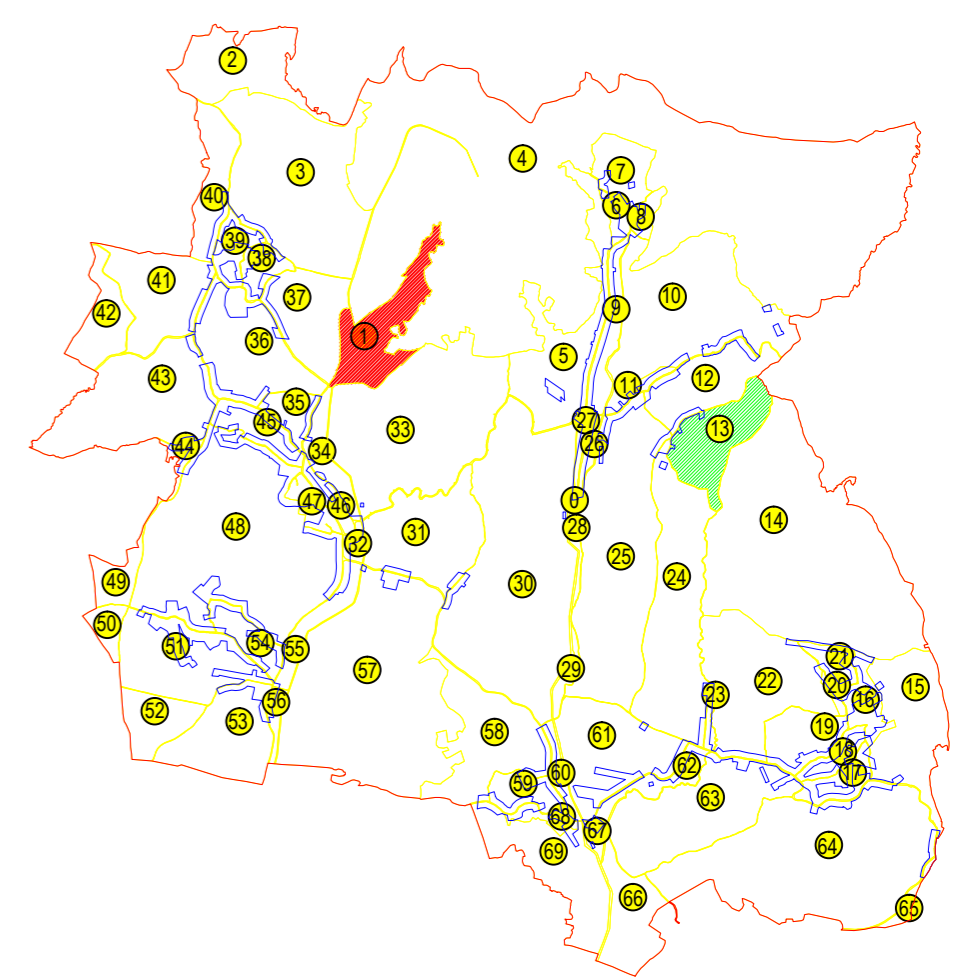

# PLAN CADASTRAL

## UAT STRUGARI, Judetul Bacau, Sector cadastral Nr.13

Scara: 1:1000  
Sistem de proiectie STEREO 70

Schita dispunere sectoare cadastrale

- LEGENDA:
- Limita sector cadastral 13
  - Limita contur imobil
  - Limita constructii
  - Limita intravilan
  - Limita UAT
  - 13001 - ID-Imobil
  - 13 - Numar sector cadastral