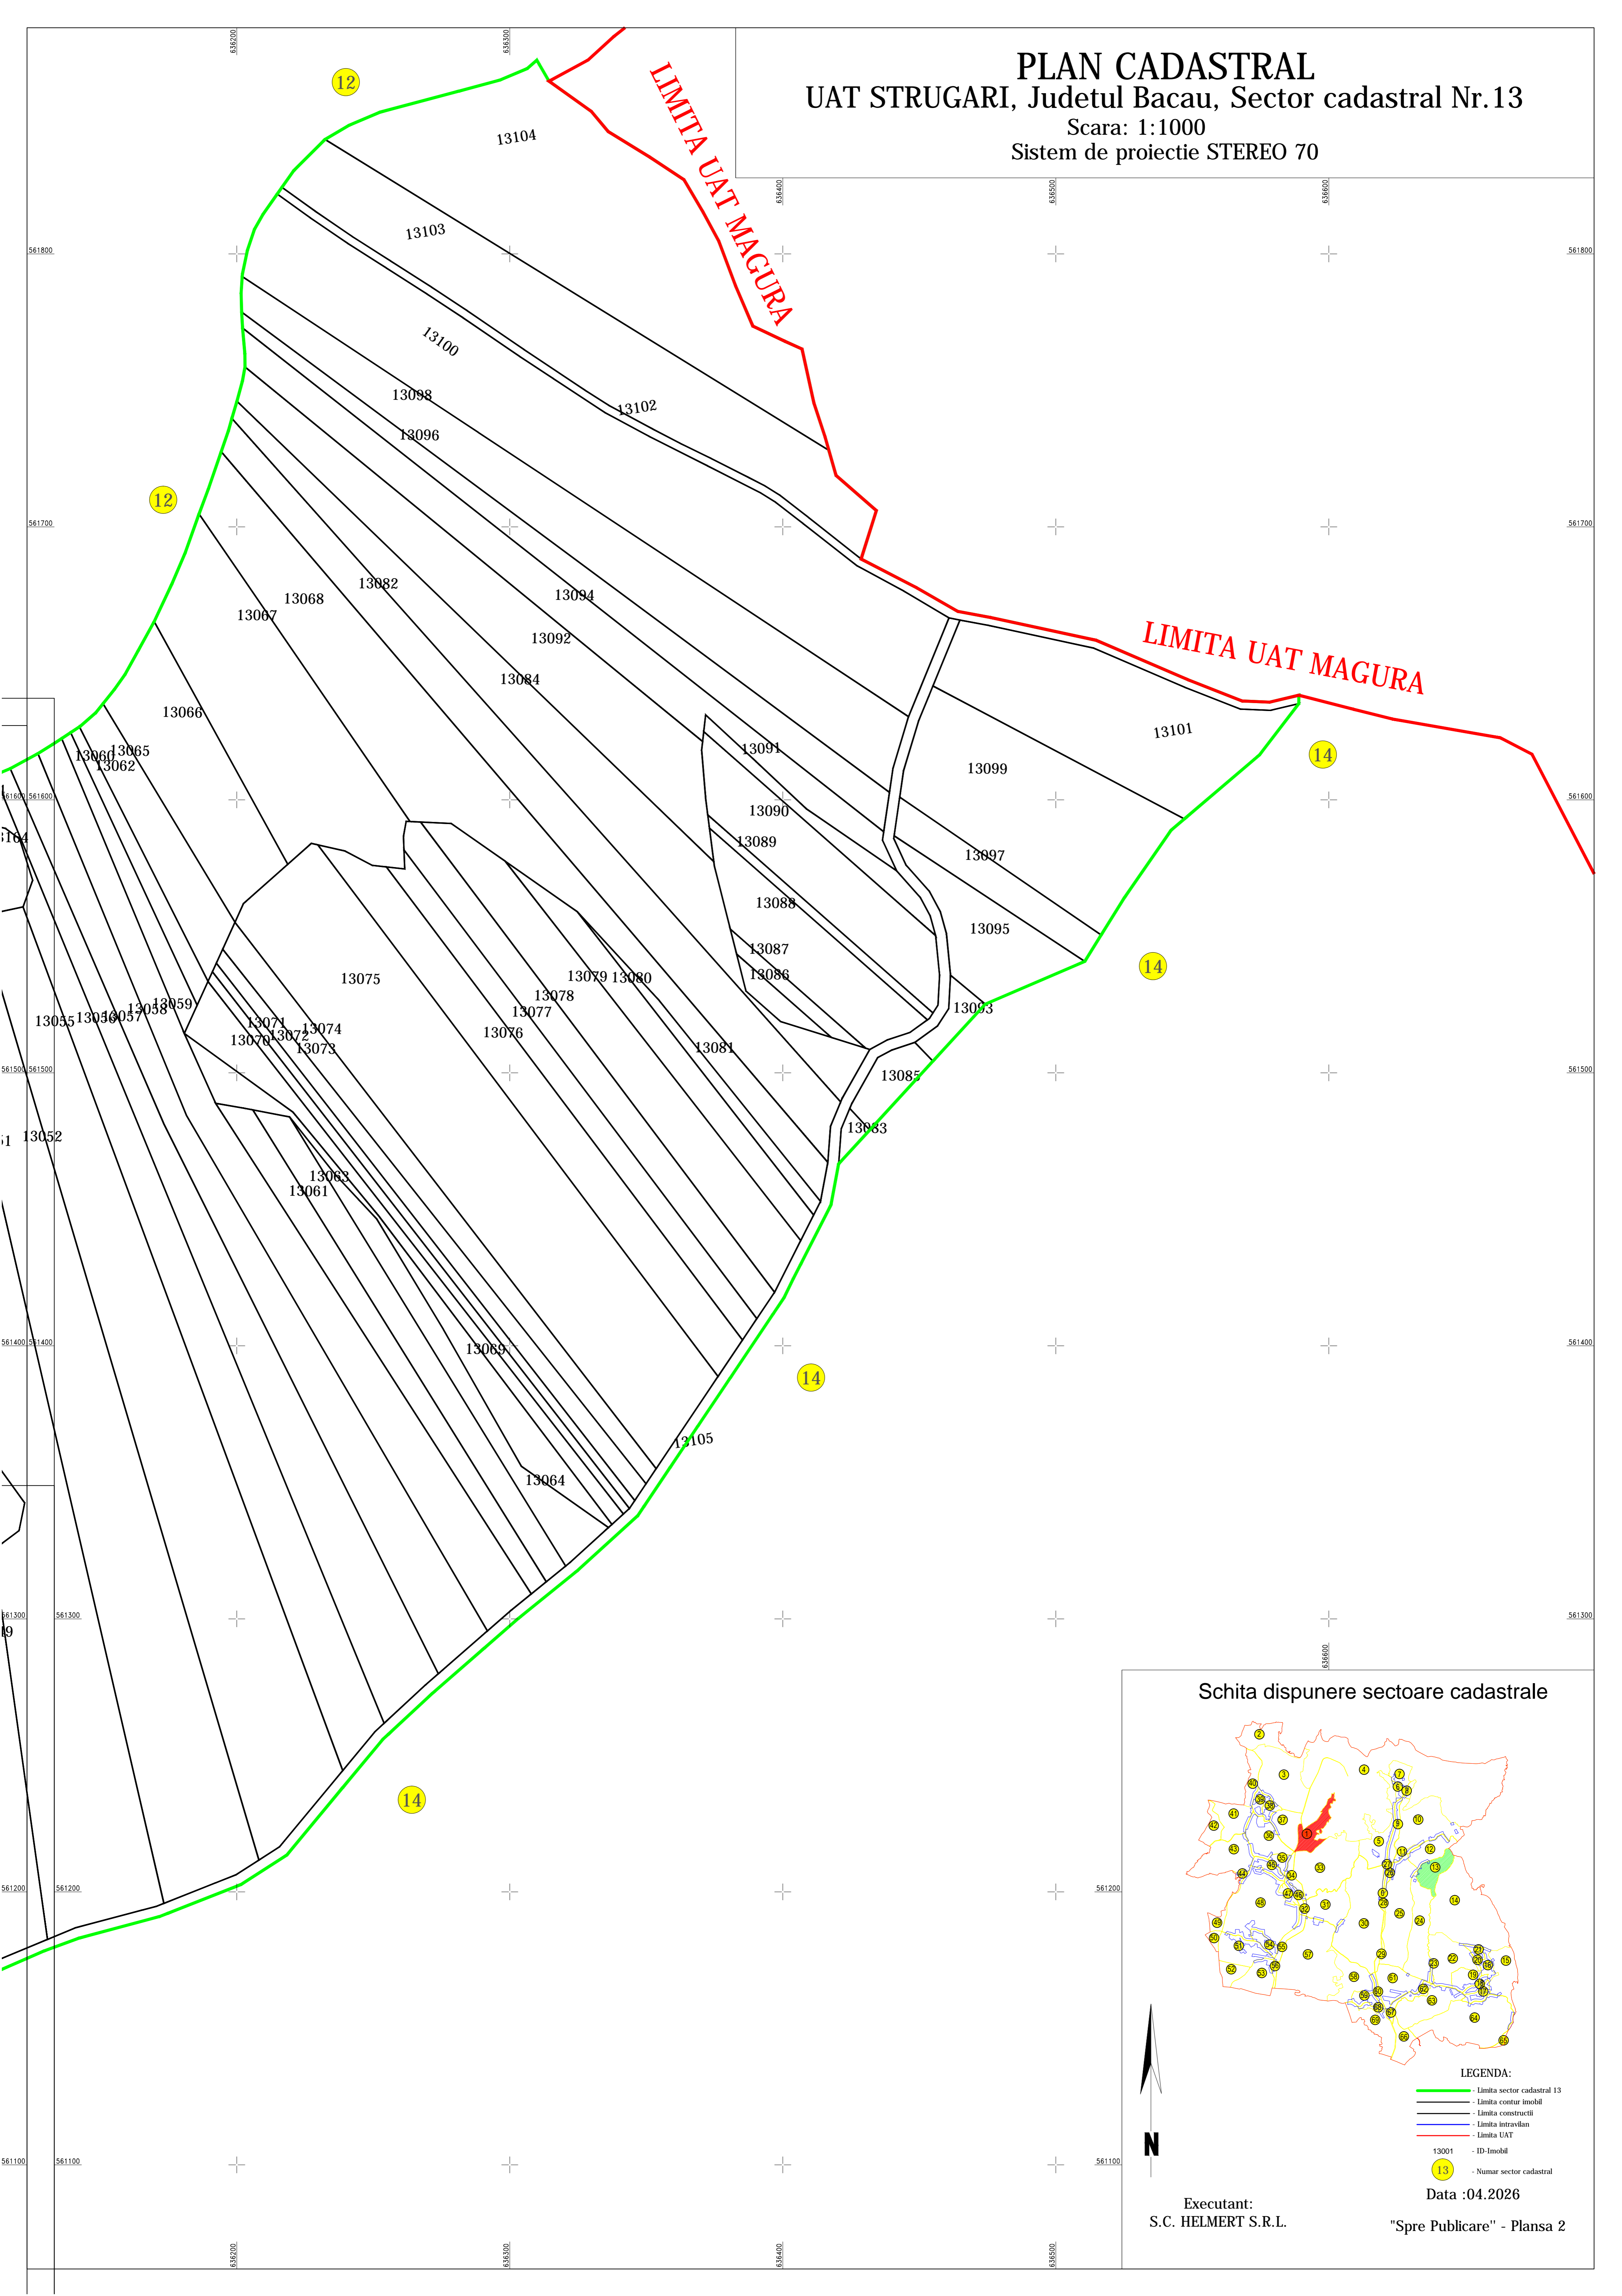

# PLAN CADASTRAL

## UAT STRUGARI, Judetul Bacau, Sector cadastral Nr.13

Scara: 1:1000  
Sistem de proiectie STEREO 70

Schita dispunere sectoare cadastrale

- LEGENDA:
- Limita sector cadastral 13
  - Limita contur imobil
  - Limita constructii
  - Limita intravilan
  - Limita UAT
  - 13001 - ID-Imobil
  - 13 - Numar sector cadastral