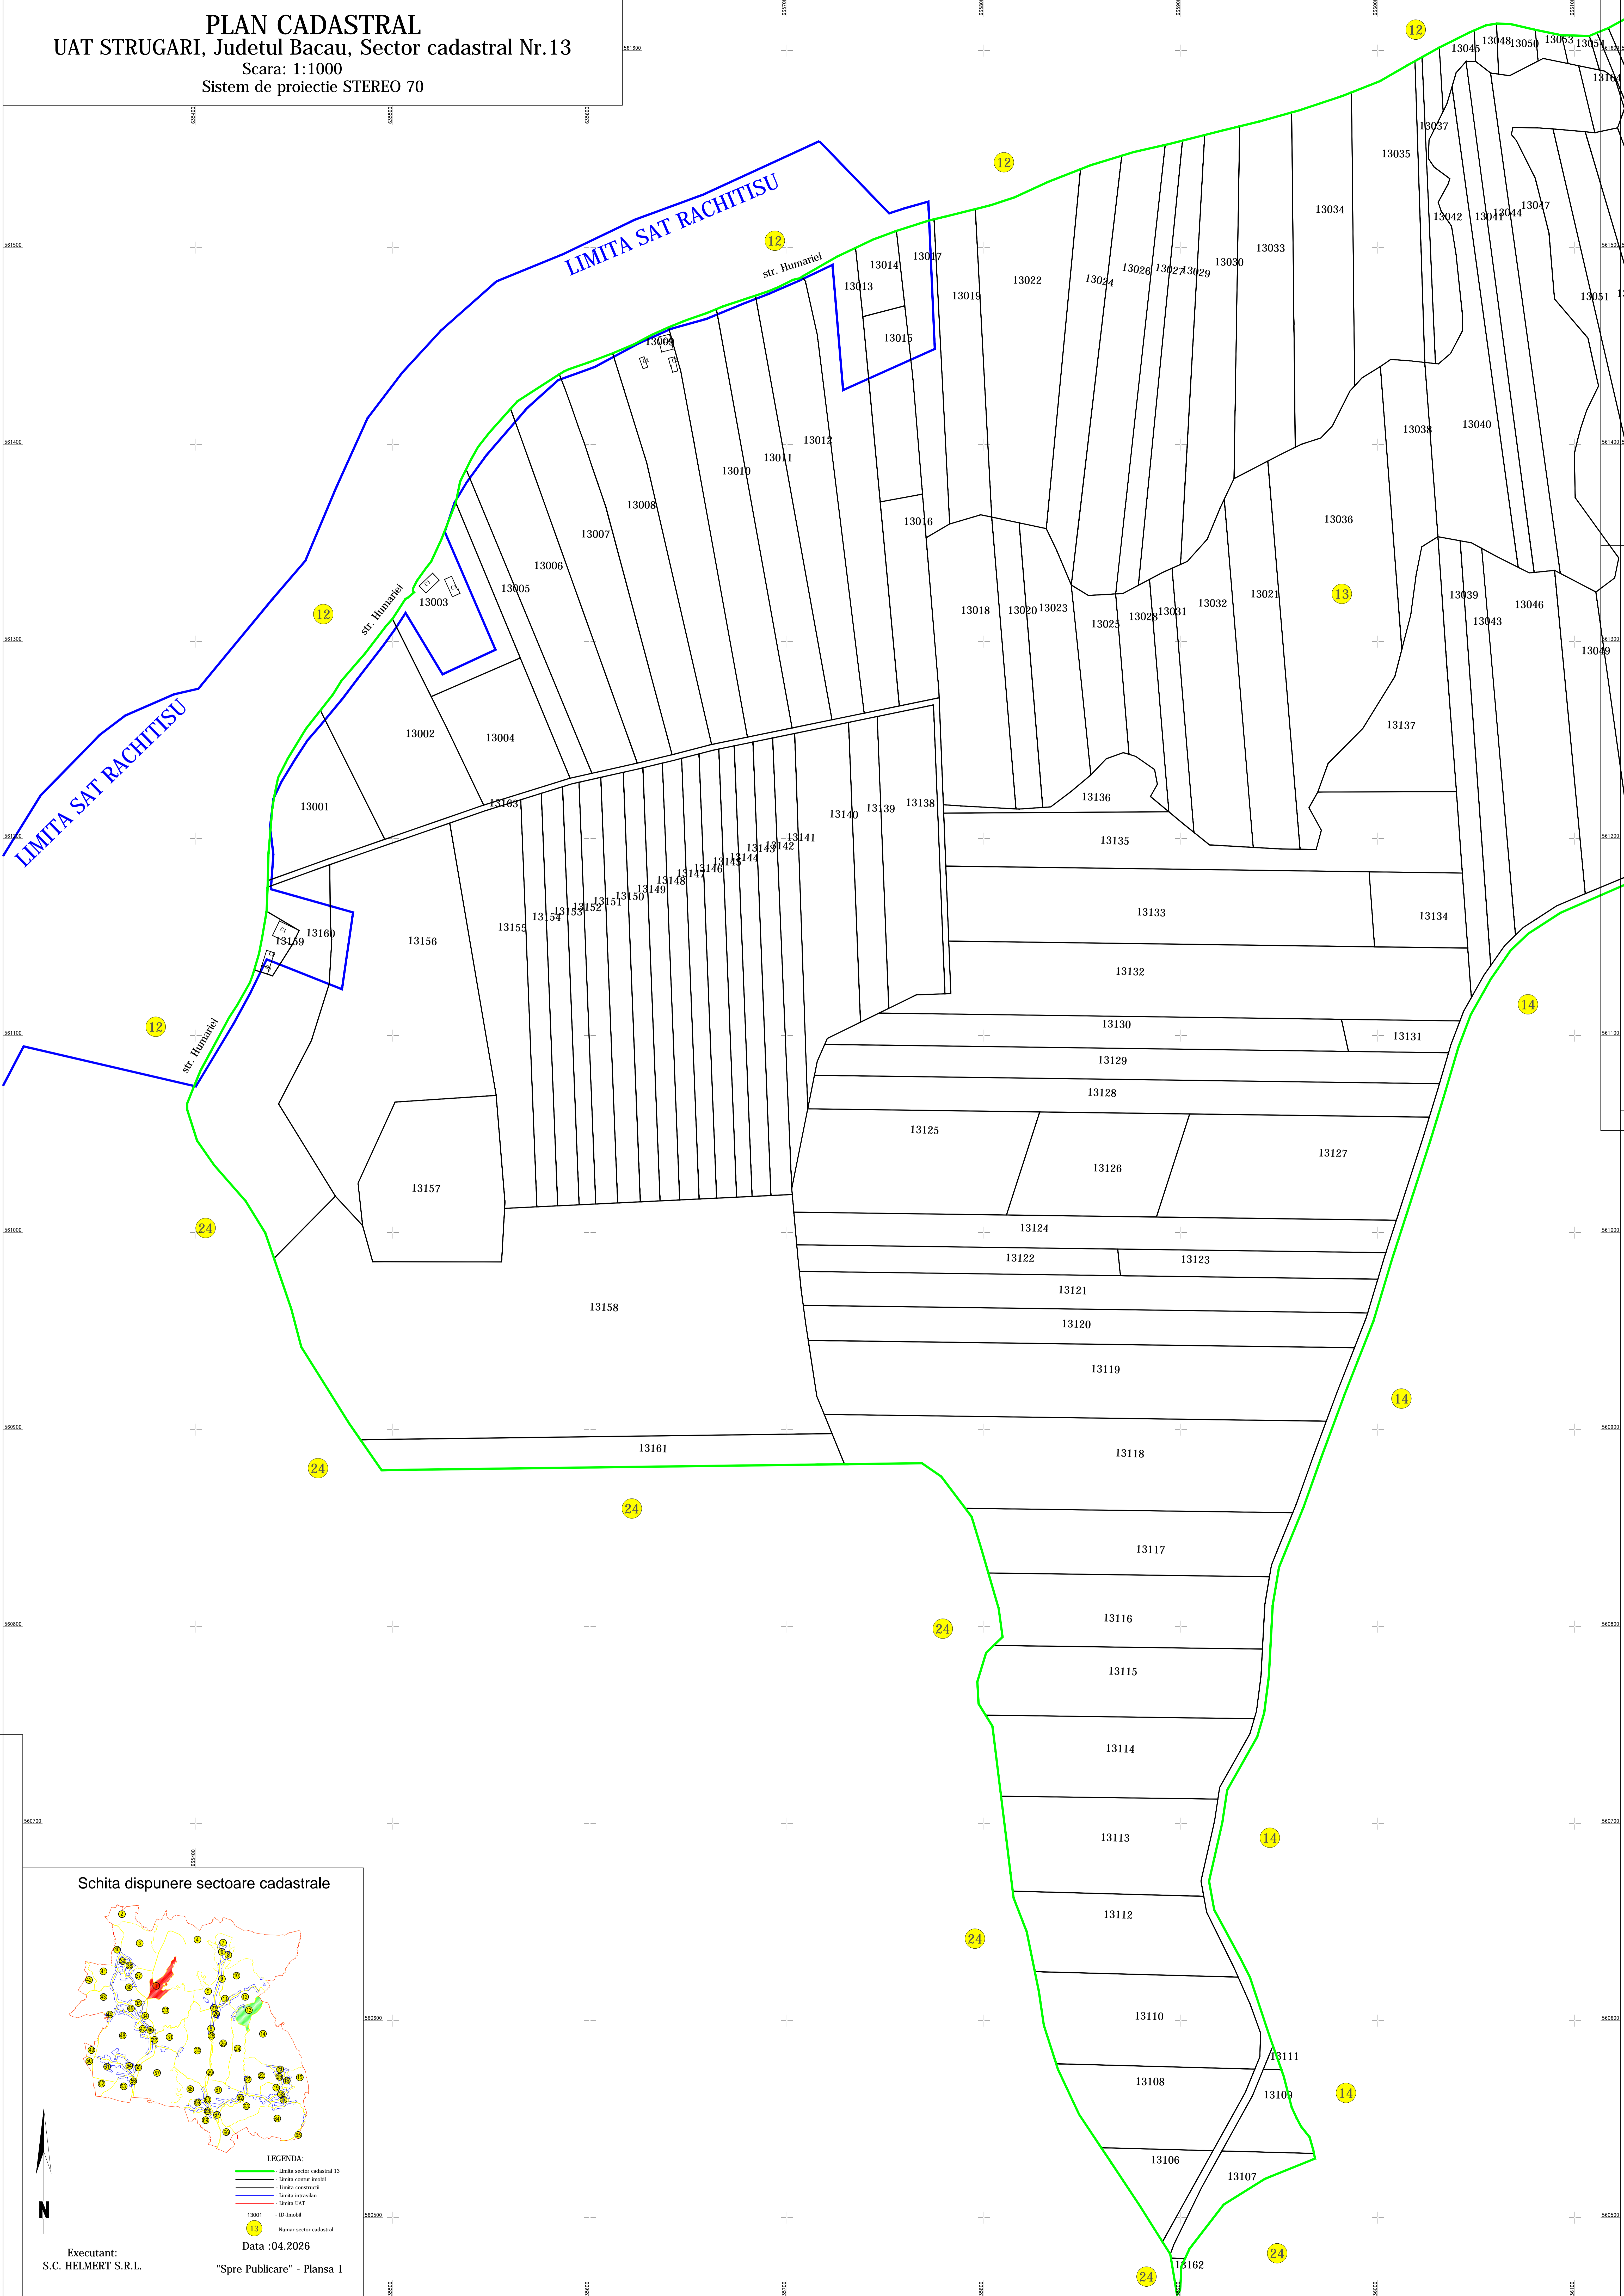

PLAN CADASTRAL
UAT STRUGARI, Judetul Bacau, Sector cadastral Nr.13
Scara: 1:1000
Sistem de proiectie STEREO 70