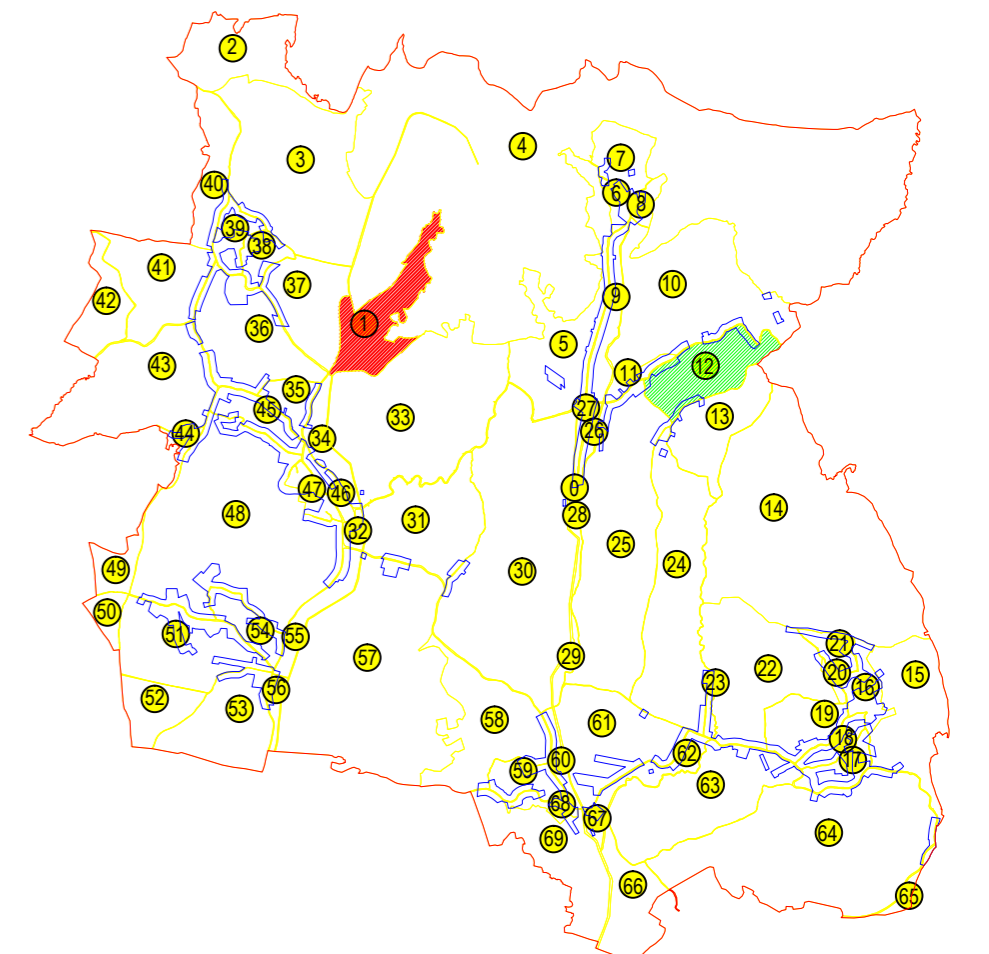

PLAN CADASTRAL
UAT STRUGARI, Judetul Bacau, Sector cadastral Nr.12
Scara: 1:1000
Sistem de proiectie STEREO 70

LIMITA UAT MAGURA

Schita dispunere sectoare cadastrale

- LEGENDA:
- Limita sector cadastral 12
 - Limita contur imobil
 - Limita constructii
 - Limita intravilan
 - 12001 - ID-Imobil
 - 12 - Numar sector cadastral

Executant:
S.C. HELMERT S.R.L.

Data :04.2026
"Spre Publicare" - Plansa 4