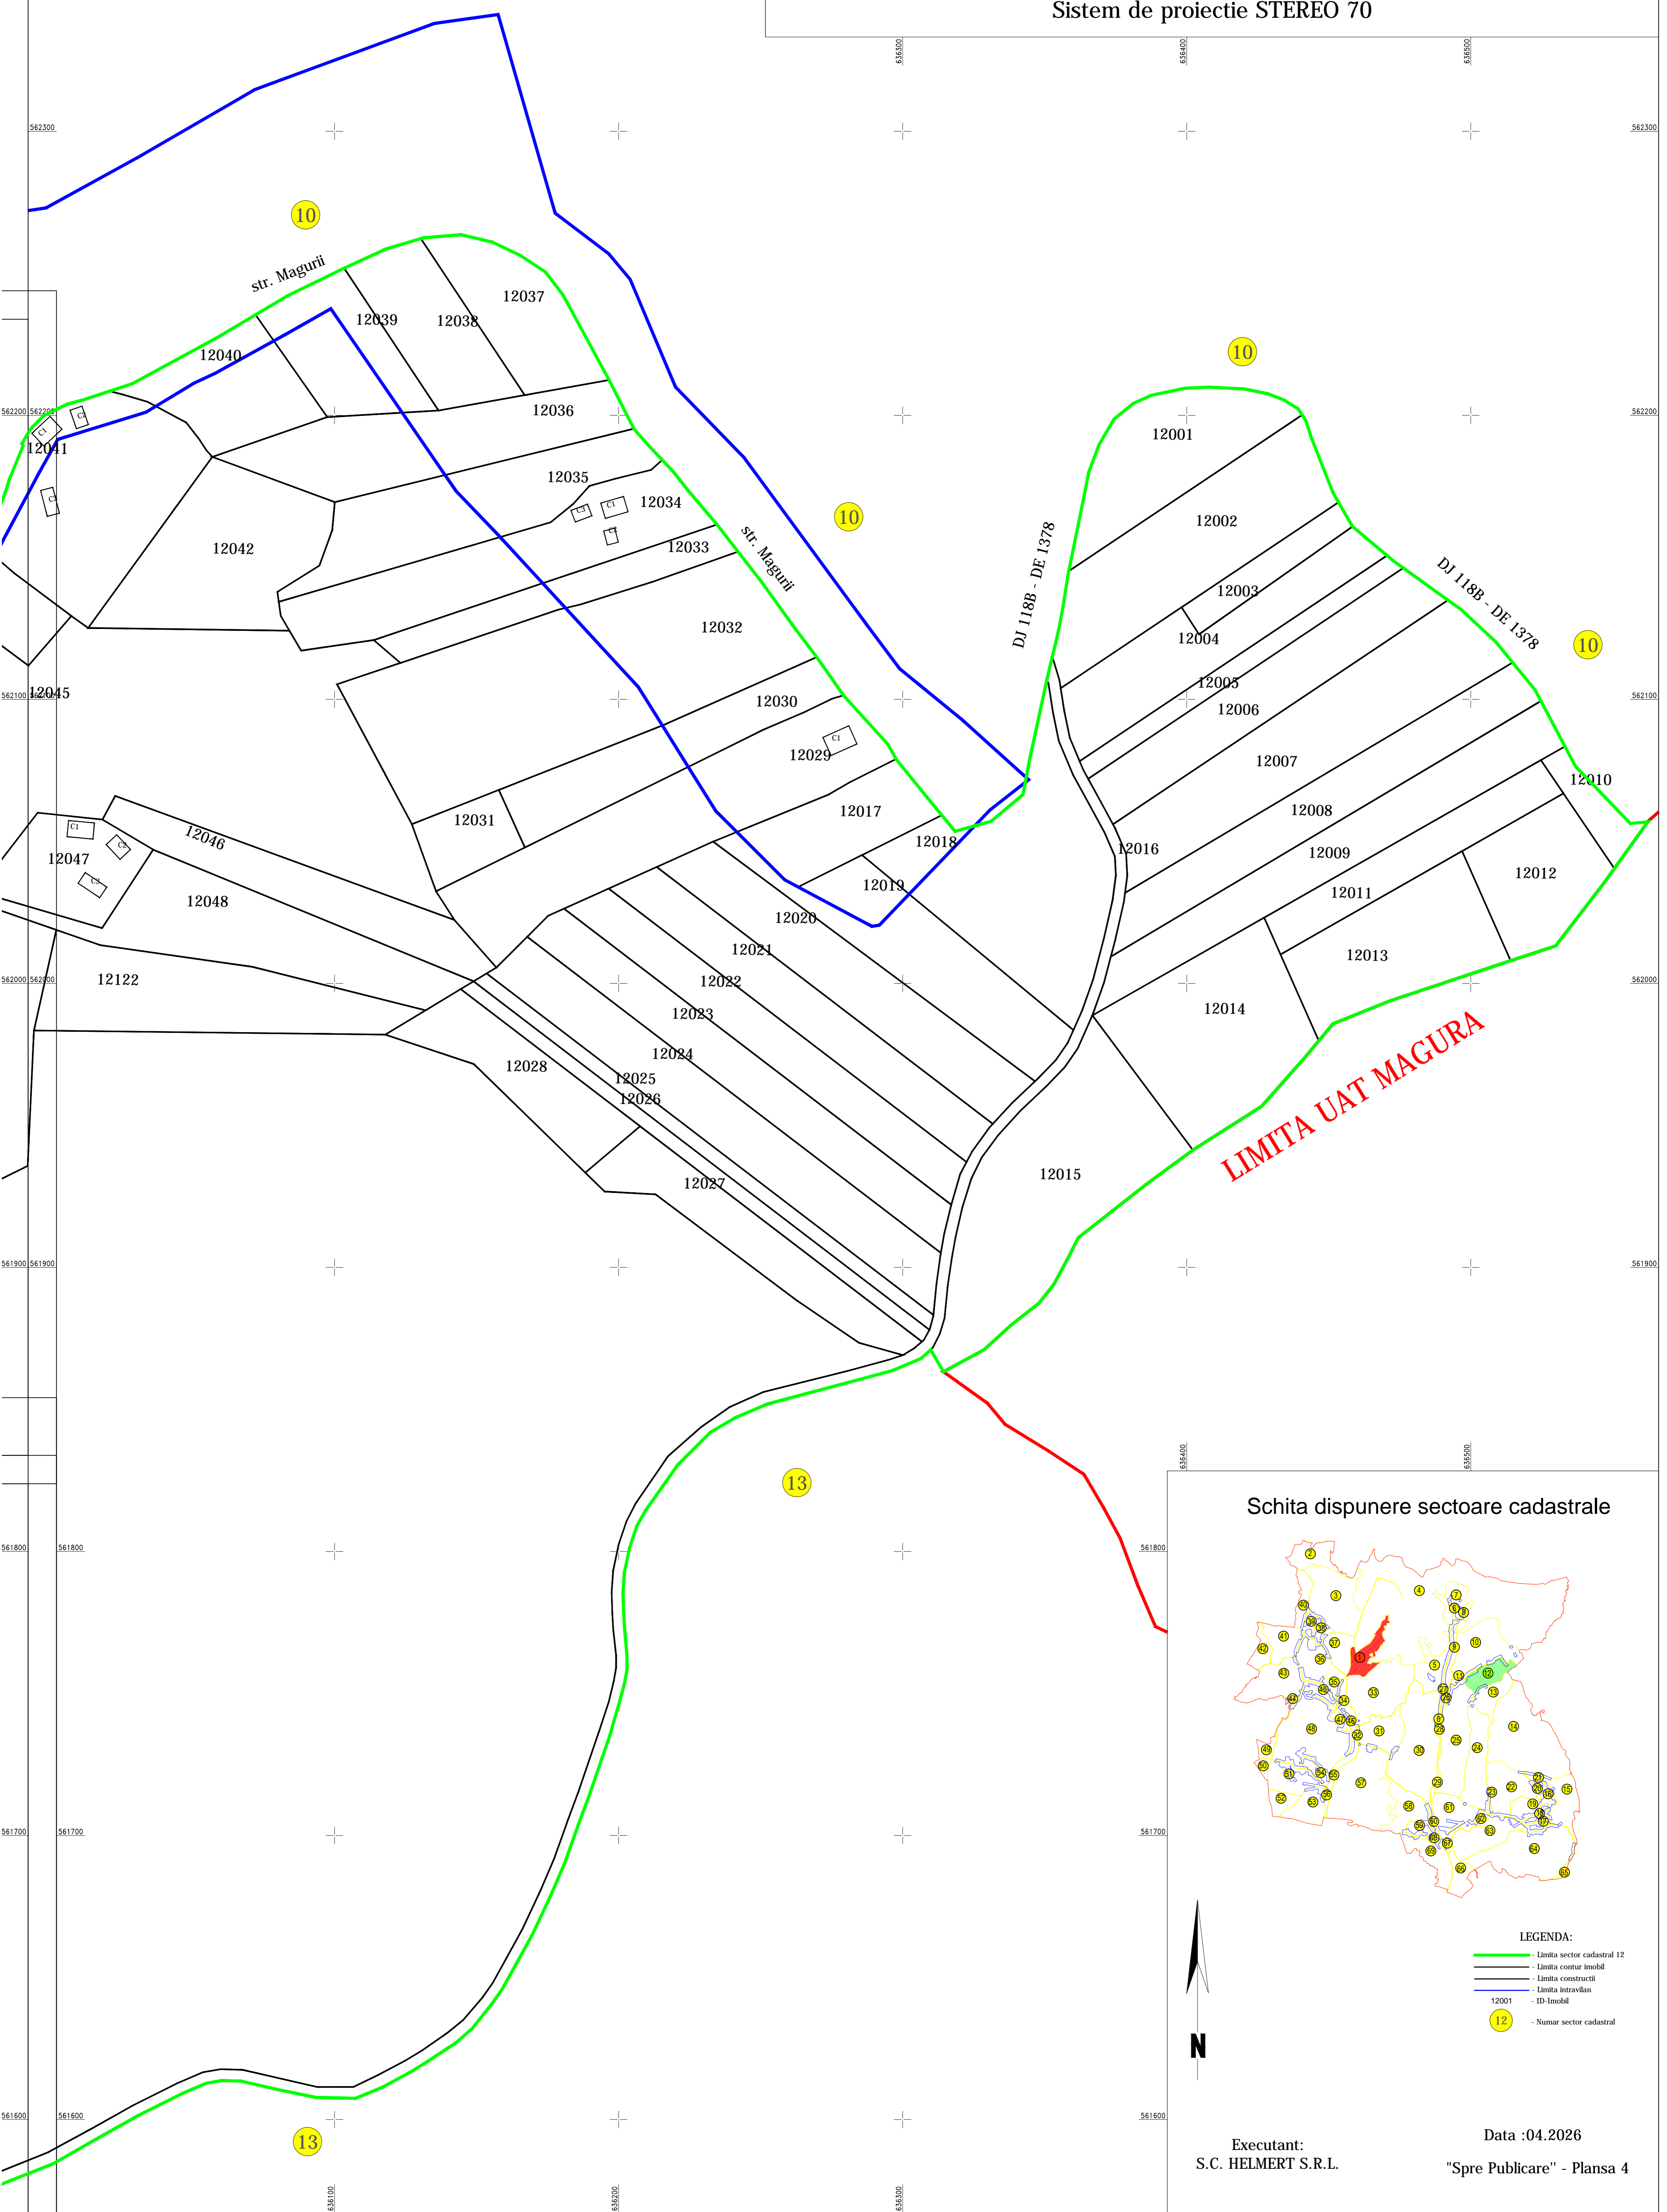

PLAN CADASTRAL
UAT STRUGARI, Judetul Bacau, Sector cadastral Nr.12
Scara: 1:1000
Sistem de proiectie STEREO 70

LIMITA UAT MAGURA

Schita dispunere sectoare cadastrale

- LEGENDA:
- Limita sector cadastral 12
 - Limita contur imobil
 - Limita constructii
 - Limita intravilan
 - 12001 - ID-Imobil
 - 12 - Numar sector cadastral

Executant:
S.C. HELMERT S.R.L.

Data :04.2026
"Spre Publicare" - Plansa 4