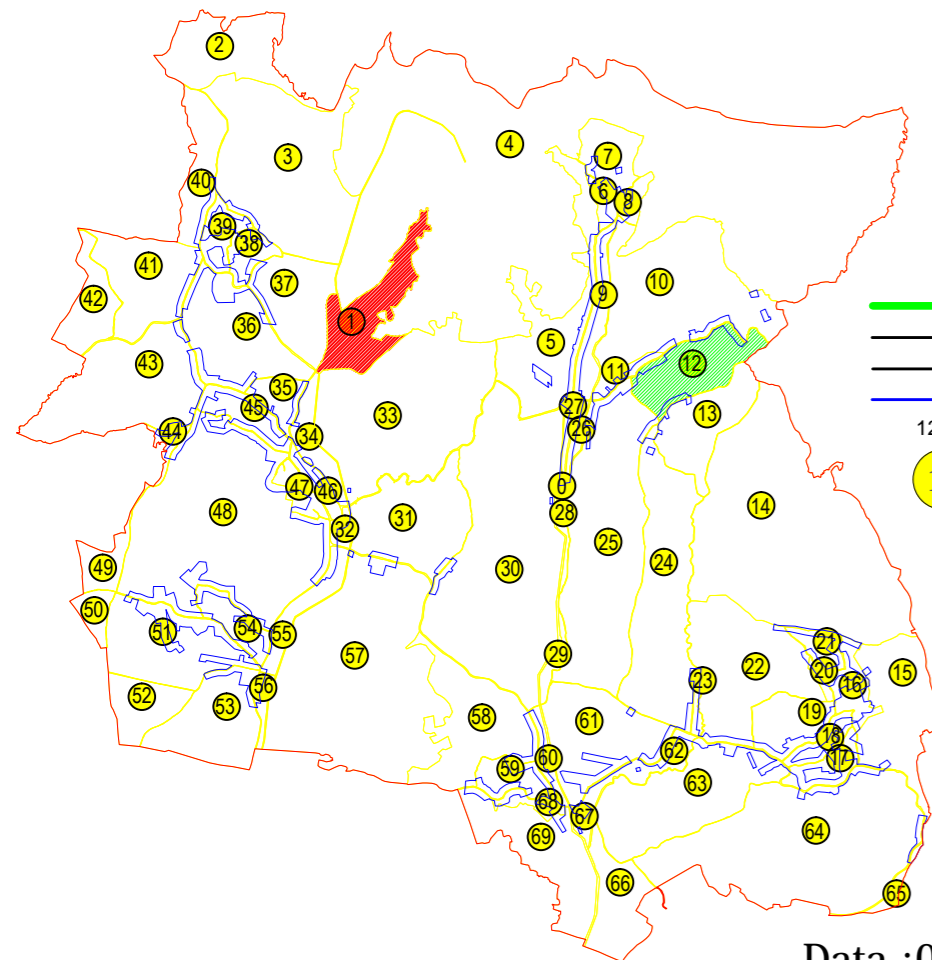

# PLAN CADASTRAL

## UAT STRUGARI, Judetul Bacau, Sector cadastral Nr.12

Scara: 1:1000  
Sistem de proiectie STEREO 70

### Schita dispunere sectoare cadastrale

- LEGENDA:
- - Limita sector cadastral 12
  - Limita contur imobil
  - Limita constructii
  - - Limita intravilan
  - 12001 - ID-Imobil
  - 12 - Numar sector cadastral