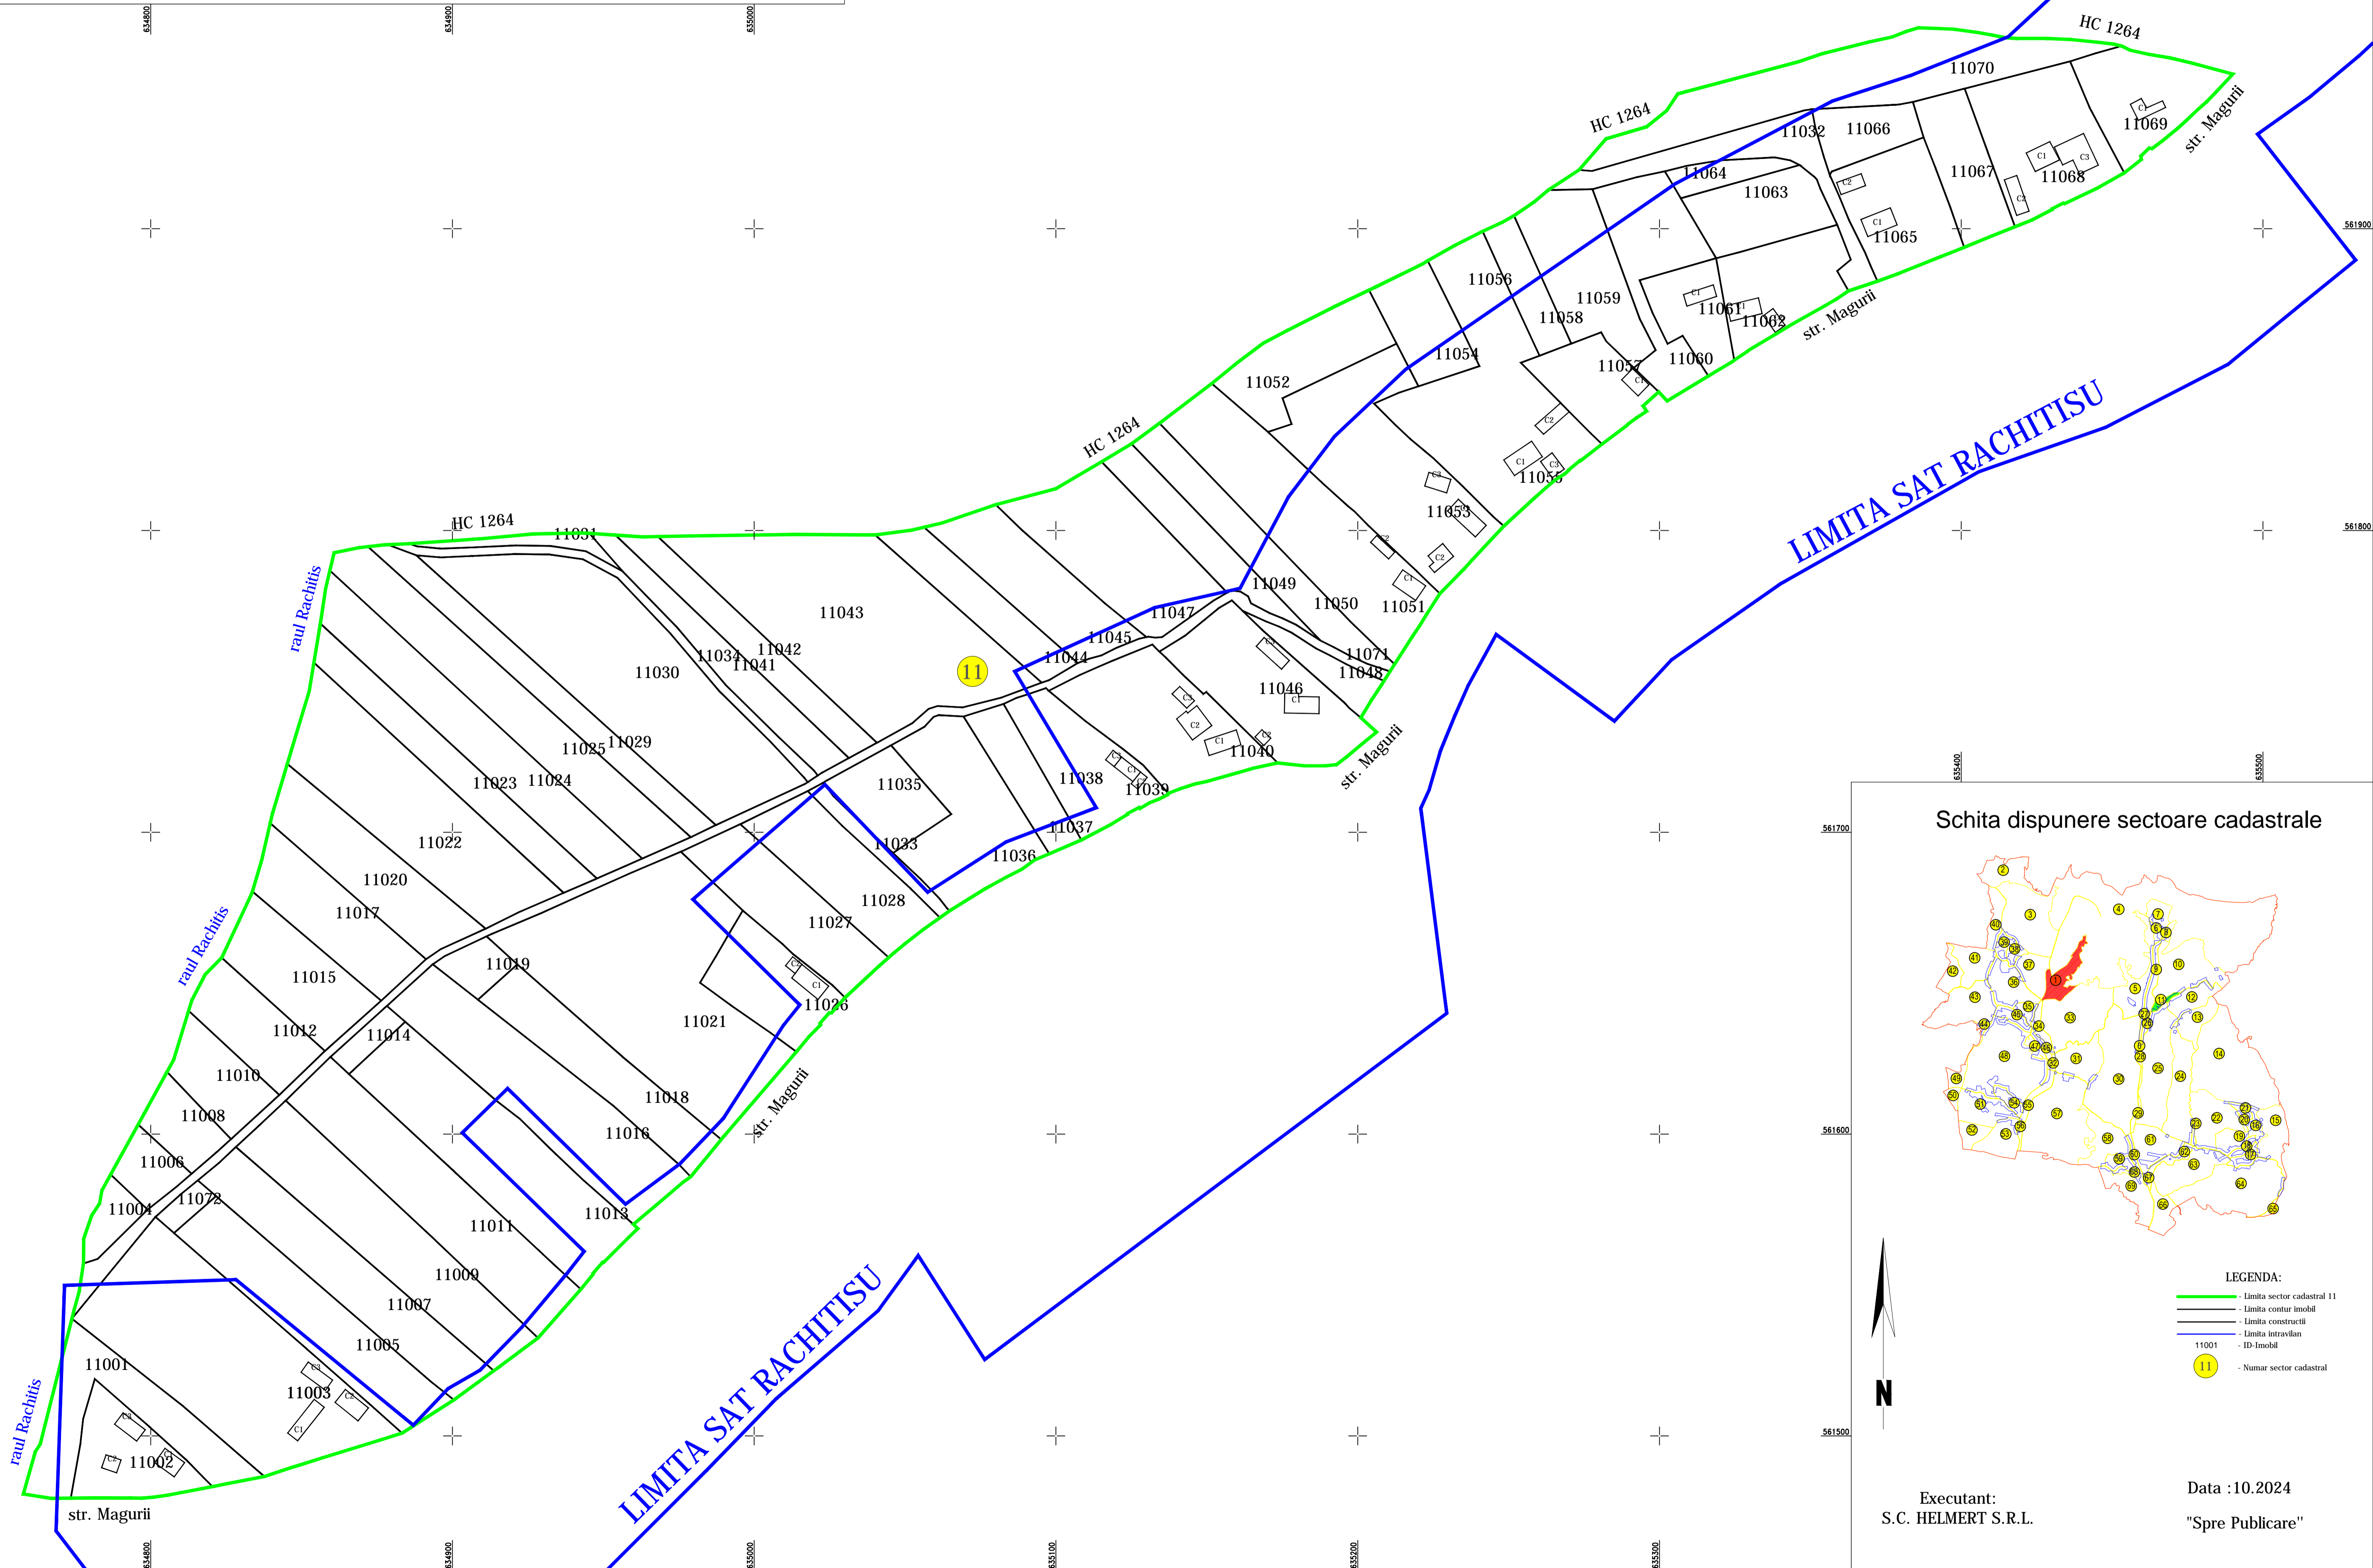

**PLAN CADASTRAL**  
**UAT STRUGARI, Judetul Bacau, Sector cadastral Nr.11**  
 Scara: 1:1000  
 Sistem de proiectie STEREO 70

Schita dispunere sectoare cadastrale

- LEGENDA:
- Limita sector cadastral 11
  - Limita contur imobil
  - Limita constructii
  - Limita intravilan
  - 11001 - ID-Imobil
  - 11 - Numar sector cadastral