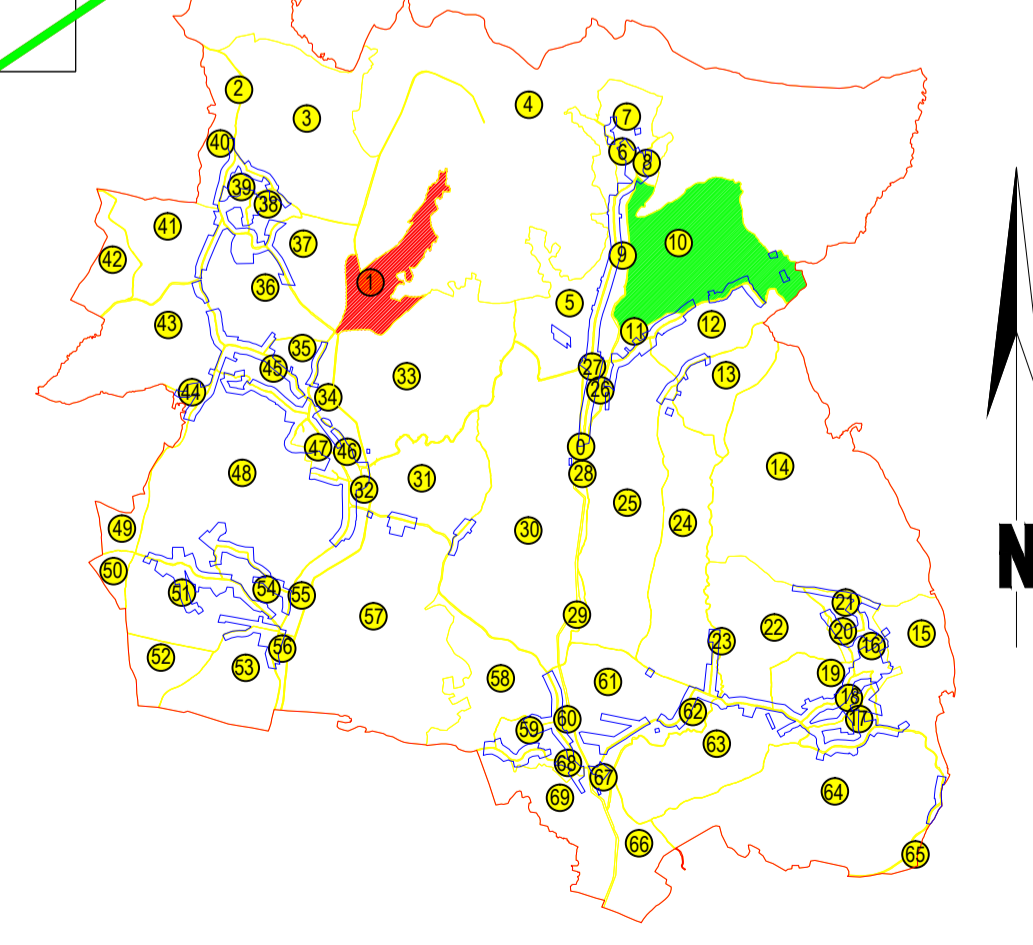

PLAN CADASTRAL
UAT STRUGARI, Judetul Bacau,
Sector cadastral Nr.10
 Scara: 1:1000
 Sistem de proiectie STEREO 70

LIMITA UAT MAGURA

LIMITA SAT RACHITISU

LIMITA UAT MAGURA

Schita dispunere sectoare cadastrale

Executant:
 S.C. HELMERT S.R.L.
 Data :11.2024
 "Spre Publicare" - Plansa 3

LEGENDA:

- Limita sector cadastral 10
- Limita contur imobii
- Limita constructii
- Limita UAT
- Limita intravilan
- ID-Imobii
- Numar sector cadastral