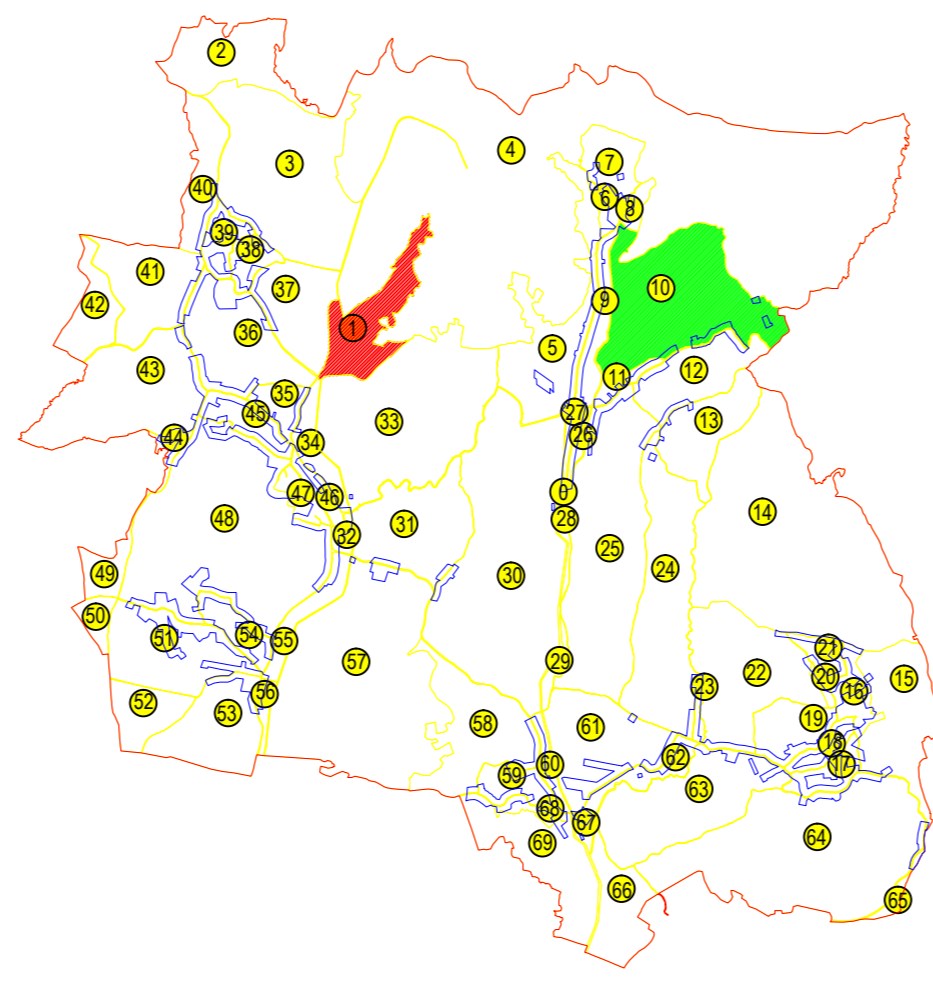

PLAN CADASTRAL
UAT STRUGARI, Judetul Bacau, Sector cadastral Nr.10
Scara: 1:1000
Sistem de proiectie STEREO 70

Schita dispunere sectoare cadastrale