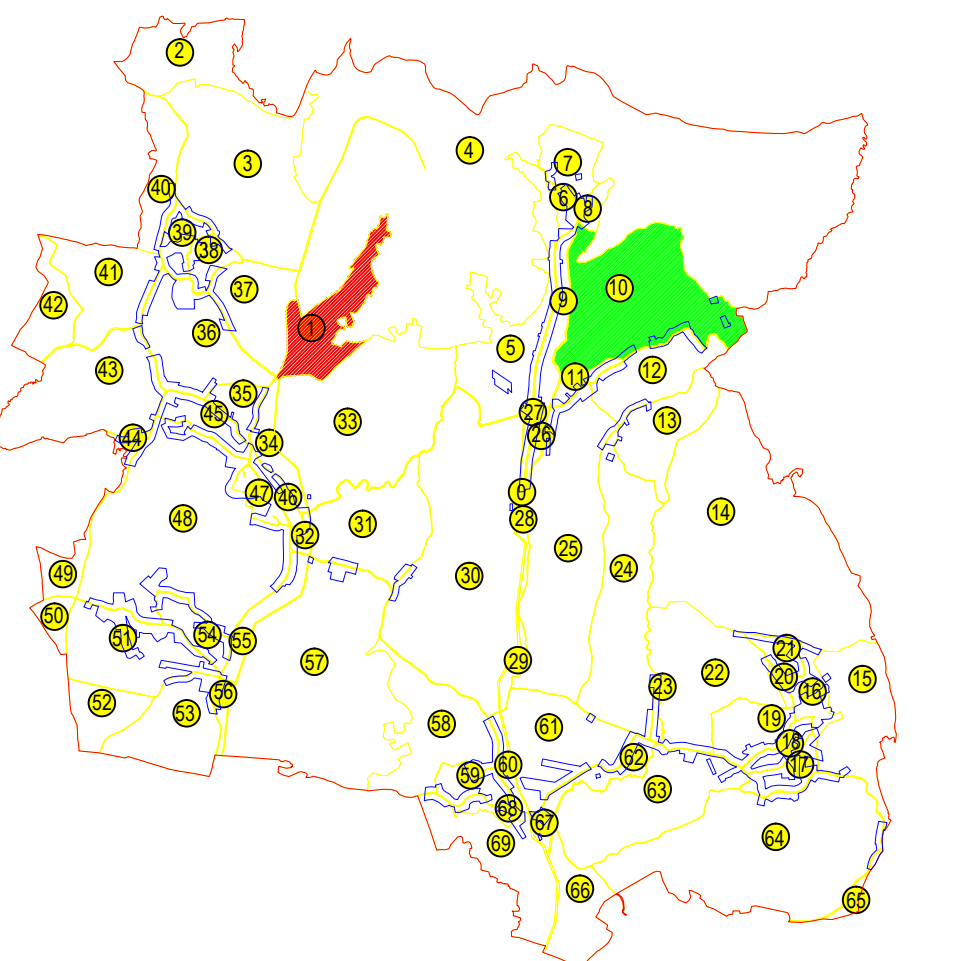

PLAN CADASTRAL
UAT STRUGARI, Judetul Bacau, Sector cadastral Nr.10
Scara: 1:1000
Sistem de proiectie STEREO 70

Schita dispunere sectoare cadastrale