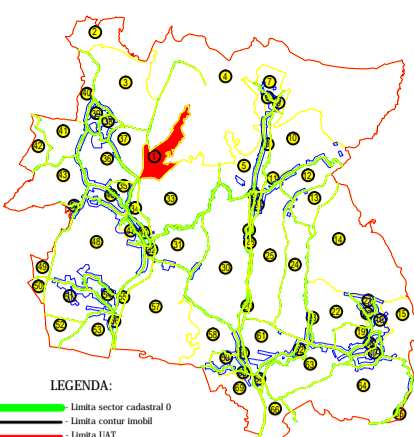

Schita dispunere sectoare cadastrale