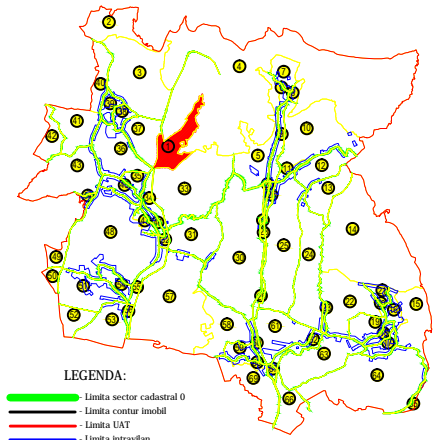

PLAN CADASTRAL
UAT STRUGARI, Judetul Bacau, Sector cadastral Nr.0
Scara: 1:2000
Sistem de proiectie STEREO 70

Schita dispunere sectoare cadastrale

LEGENDA:

- Limita sector cadastral 0
- Limita contur imobil
- Limita UAT
- Limita intravilan
- ID-Imobil
- 1
- 15
- Numar sector cadastral