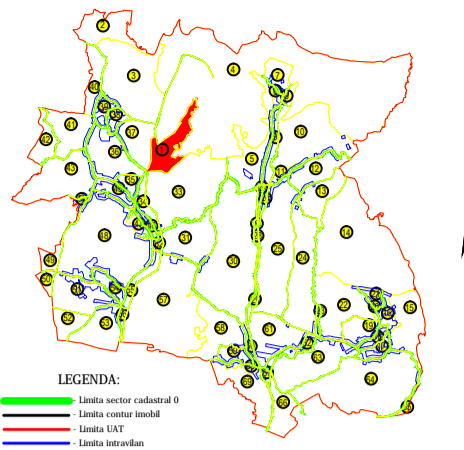

PLAN CADASTRAL
UAT STRUGARI, Judetul Bacau, Sector cadastral Nr.0
Scara: 1:2000
Sistem de proiectie STEREO 70

Schita dispunere sectoare cadastrale

Executant:
S.C. HELMERT S.R.L.

Data :04.2026
"Spre Publicare" - plansa 13