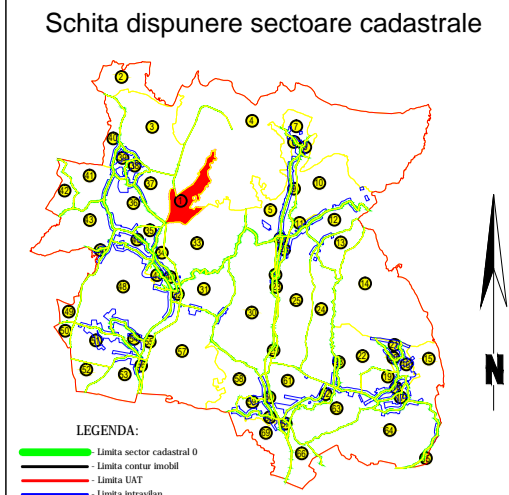

PLAN CADASTRAL
UAT STRUGARI, Judetul Bacau, Sector cadastral Nr.0
Scara: 1:2000
Sistem de proiectie: STEREO 70