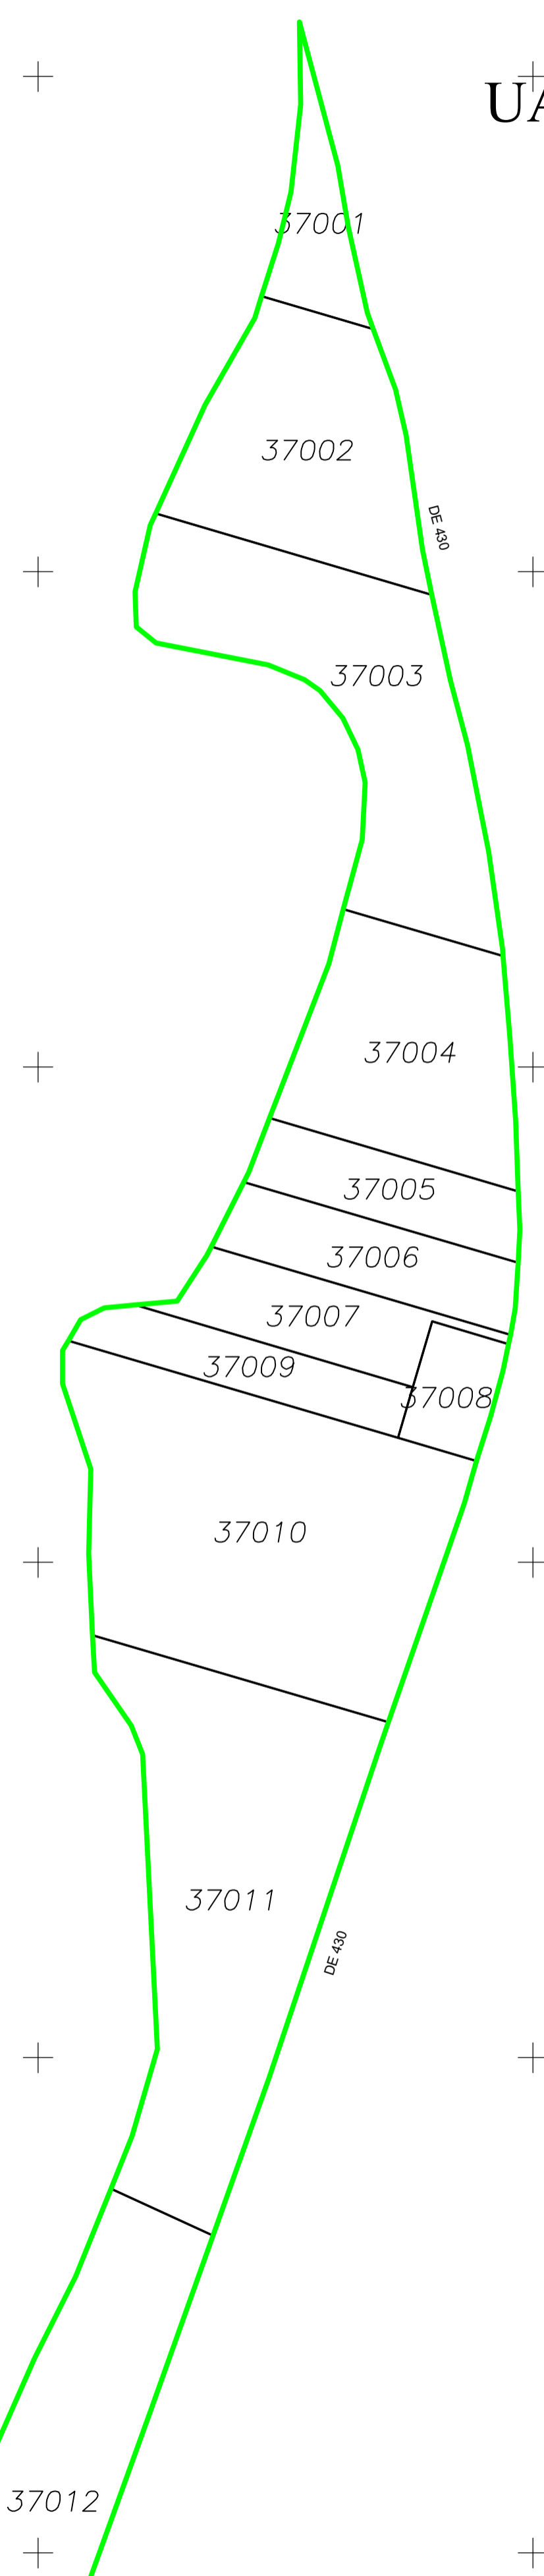

PLAN CADASTRAL

UAT ROSIORI JUDETUL BACAU

Sectorul cadastral 37- Plansa 1

Scara 1:2000

Sistem de proiectie X, Y STEREO 70

Schema cu dispunerea planselor

Legenda :

Numarul sectorului :

1

Cadru plansa

Limita de judet

Limita UAT

Limite sectoare cadastrale

Limita intravilan

Limita imobil

Limita constructiilor cu caracter permanent

Hidrografie

Hidrografie

Se racordeaza cu plansa 2

Spre publicare

S.C. GEO POINT EXPERT S.R.L.
Data: 2026

PLAN CADASTRAL

UAT ROSIORI JUDETUL BACAU

Sectorul cadastral 37- Plansa 2

Scara 1:2000

Se racordeaza cu plansa 1

Schema cu dispunerea planselor

Legenda :	
Numarul sectorului :	1
Cadru plansa	—
Limita de judet	—
Limita UAT	—
Limite sectoare cadastrale	—
Limita intravilan	—
Limita imobil	—
Limita constructiilor cu caracter permanent	—
	<i>Hidrografie</i>