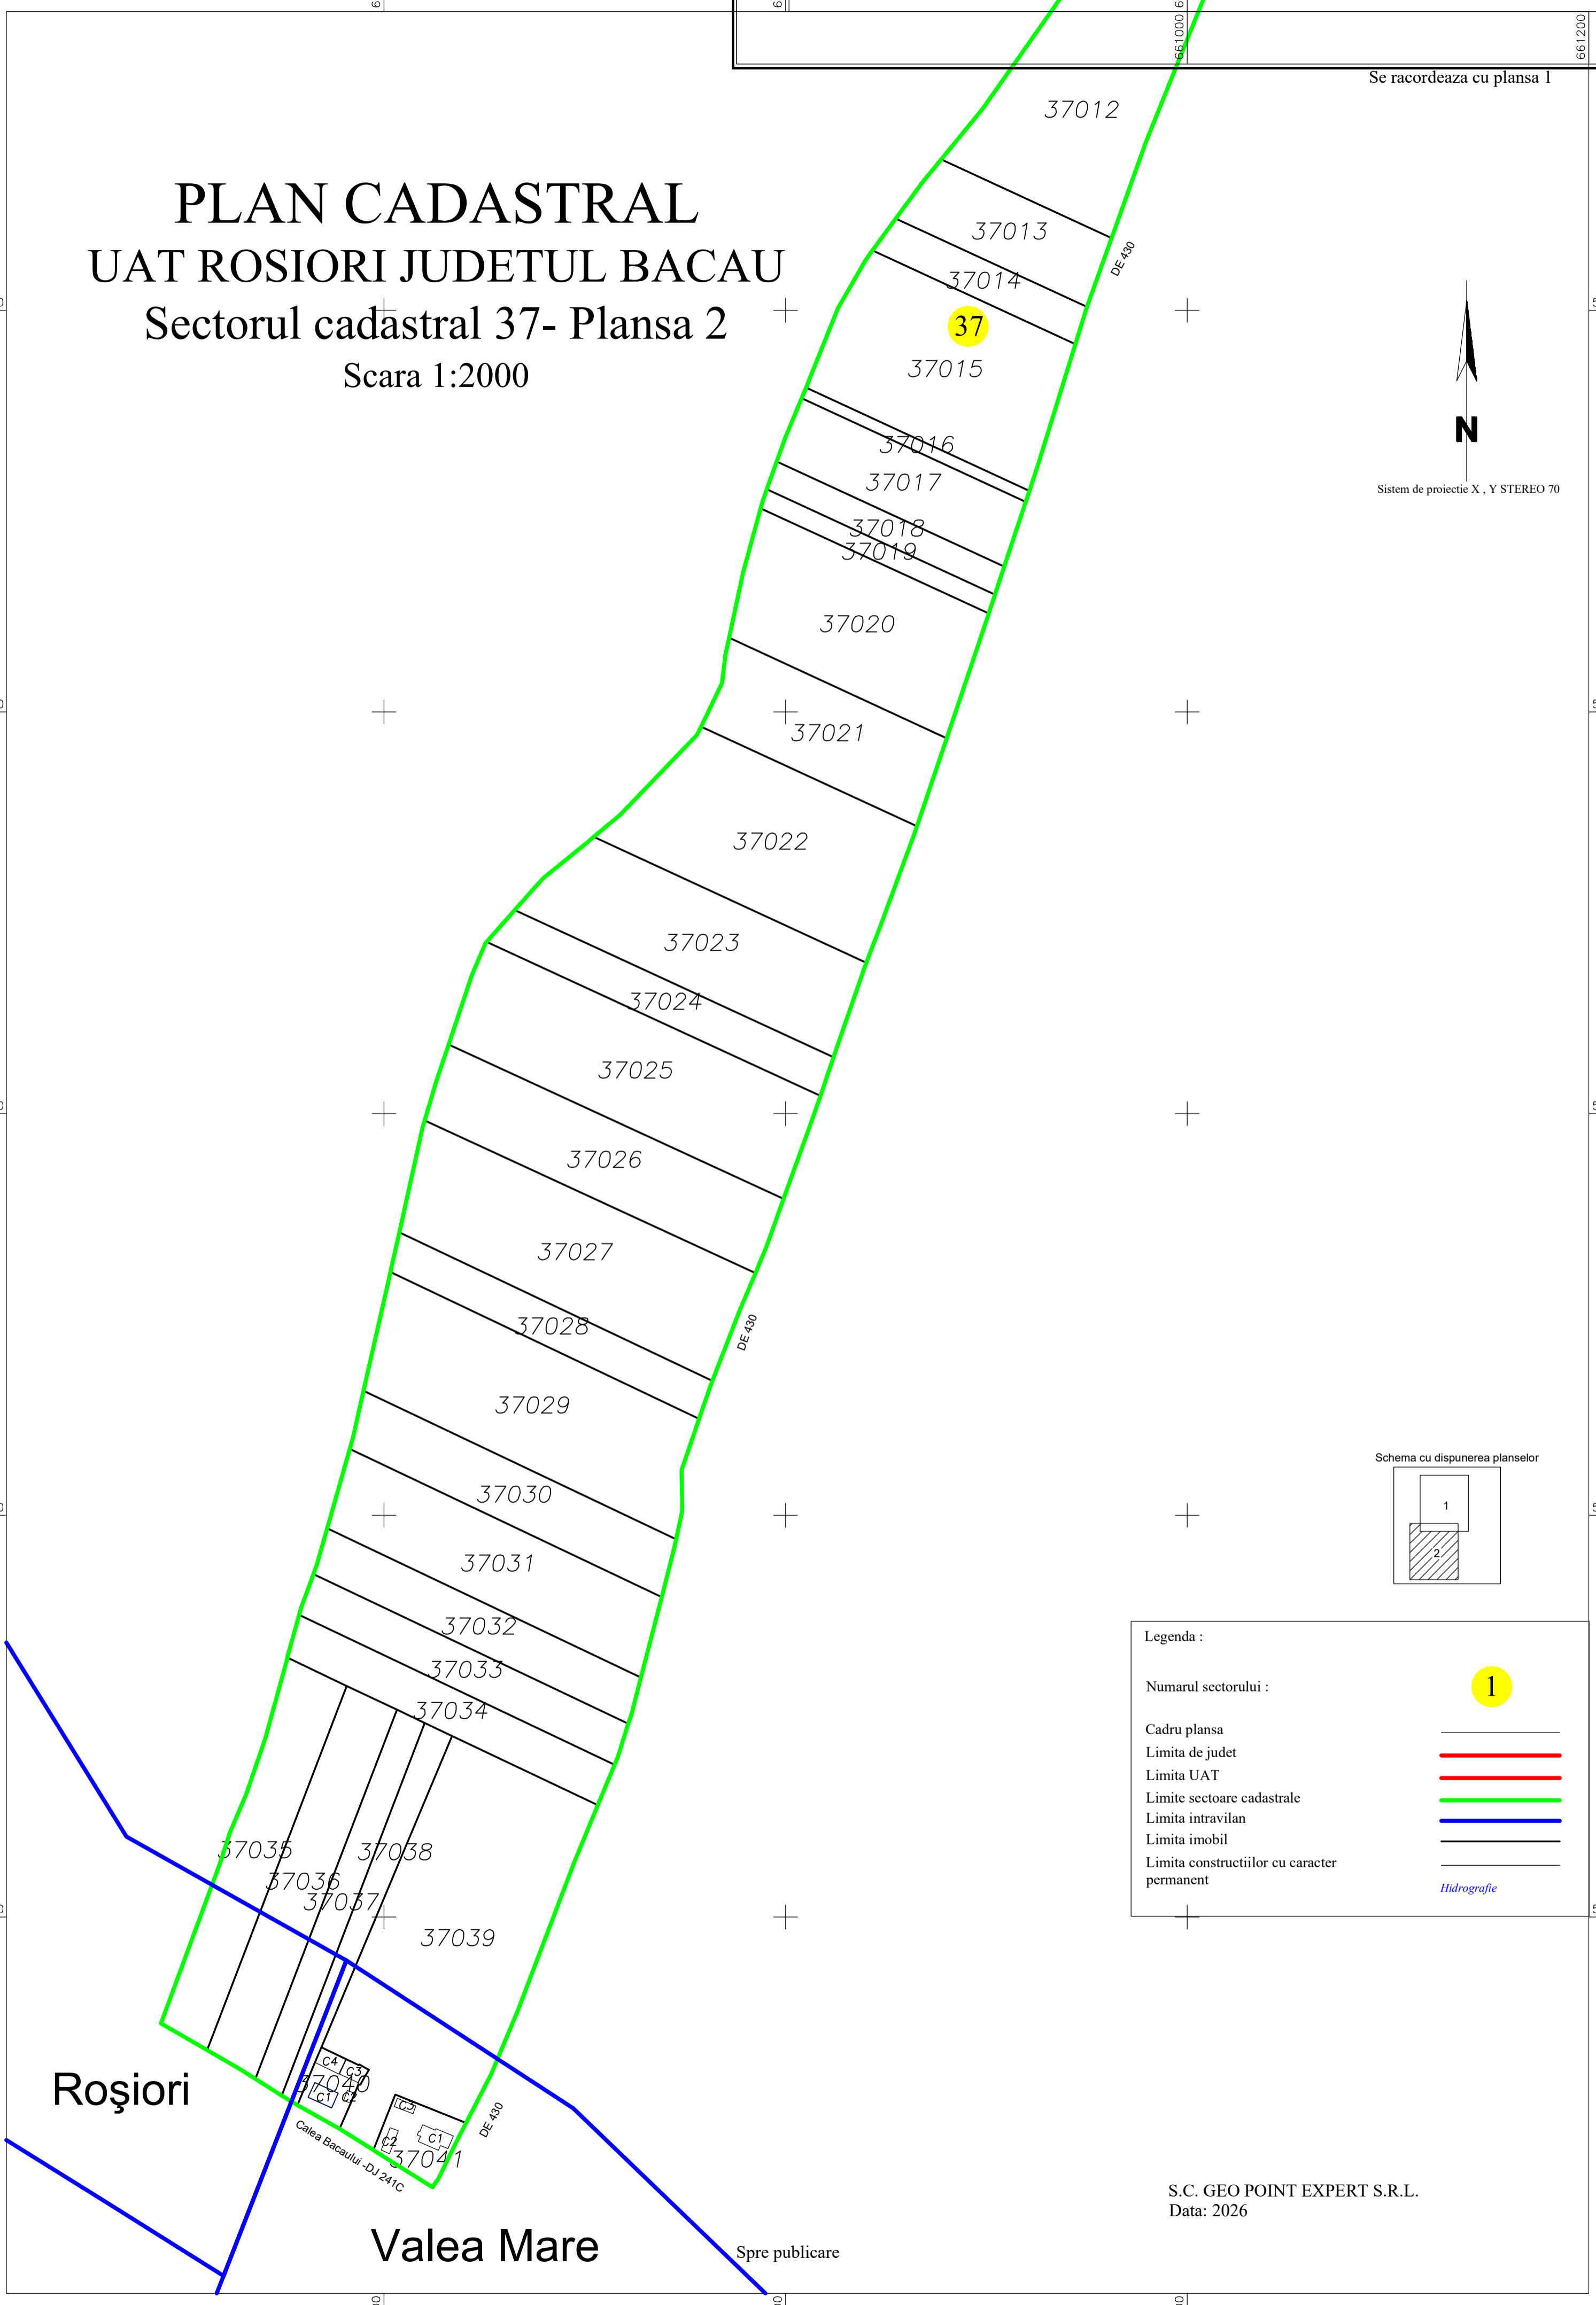

PLAN CADASTRAL

UAT ROSIORI JUDETUL BACAU

Sectorul cadastral 37- Plansa 1

Scara 1:2000

Sistem de proiectie X, Y STEREO 70

Schema cu dispunerea planselor

Legenda :

Numarul sectorului :

1

Cadru plansa

Limita de judet

Limita UAT

Limite sectoare cadastrale

Limita intravilan

Limita imobil

Limita constructiilor cu caracter permanent

Hidrografie

Hidrografie

Se racordeaza cu plansa 2

Spre publicare

S.C. GEO POINT EXPERT S.R.L.
Data: 2026

PLAN CADASTRAL

UAT ROSIORI JUDETUL BACAU

Sectorul cadastral 37- Plansa 2

Scara 1:2000

Se racordeaza cu plansa 1

Schema cu dispunerea planselor

Legenda :	
Numarul sectorului :	1
Cadru plansa	—
Limita de judet	—
Limita UAT	—
Limite sectoare cadastrale	—
Limita intravilan	—
Limita imobil	—
Limita constructiilor cu caracter permanent	—
	<i>Hidrografie</i>