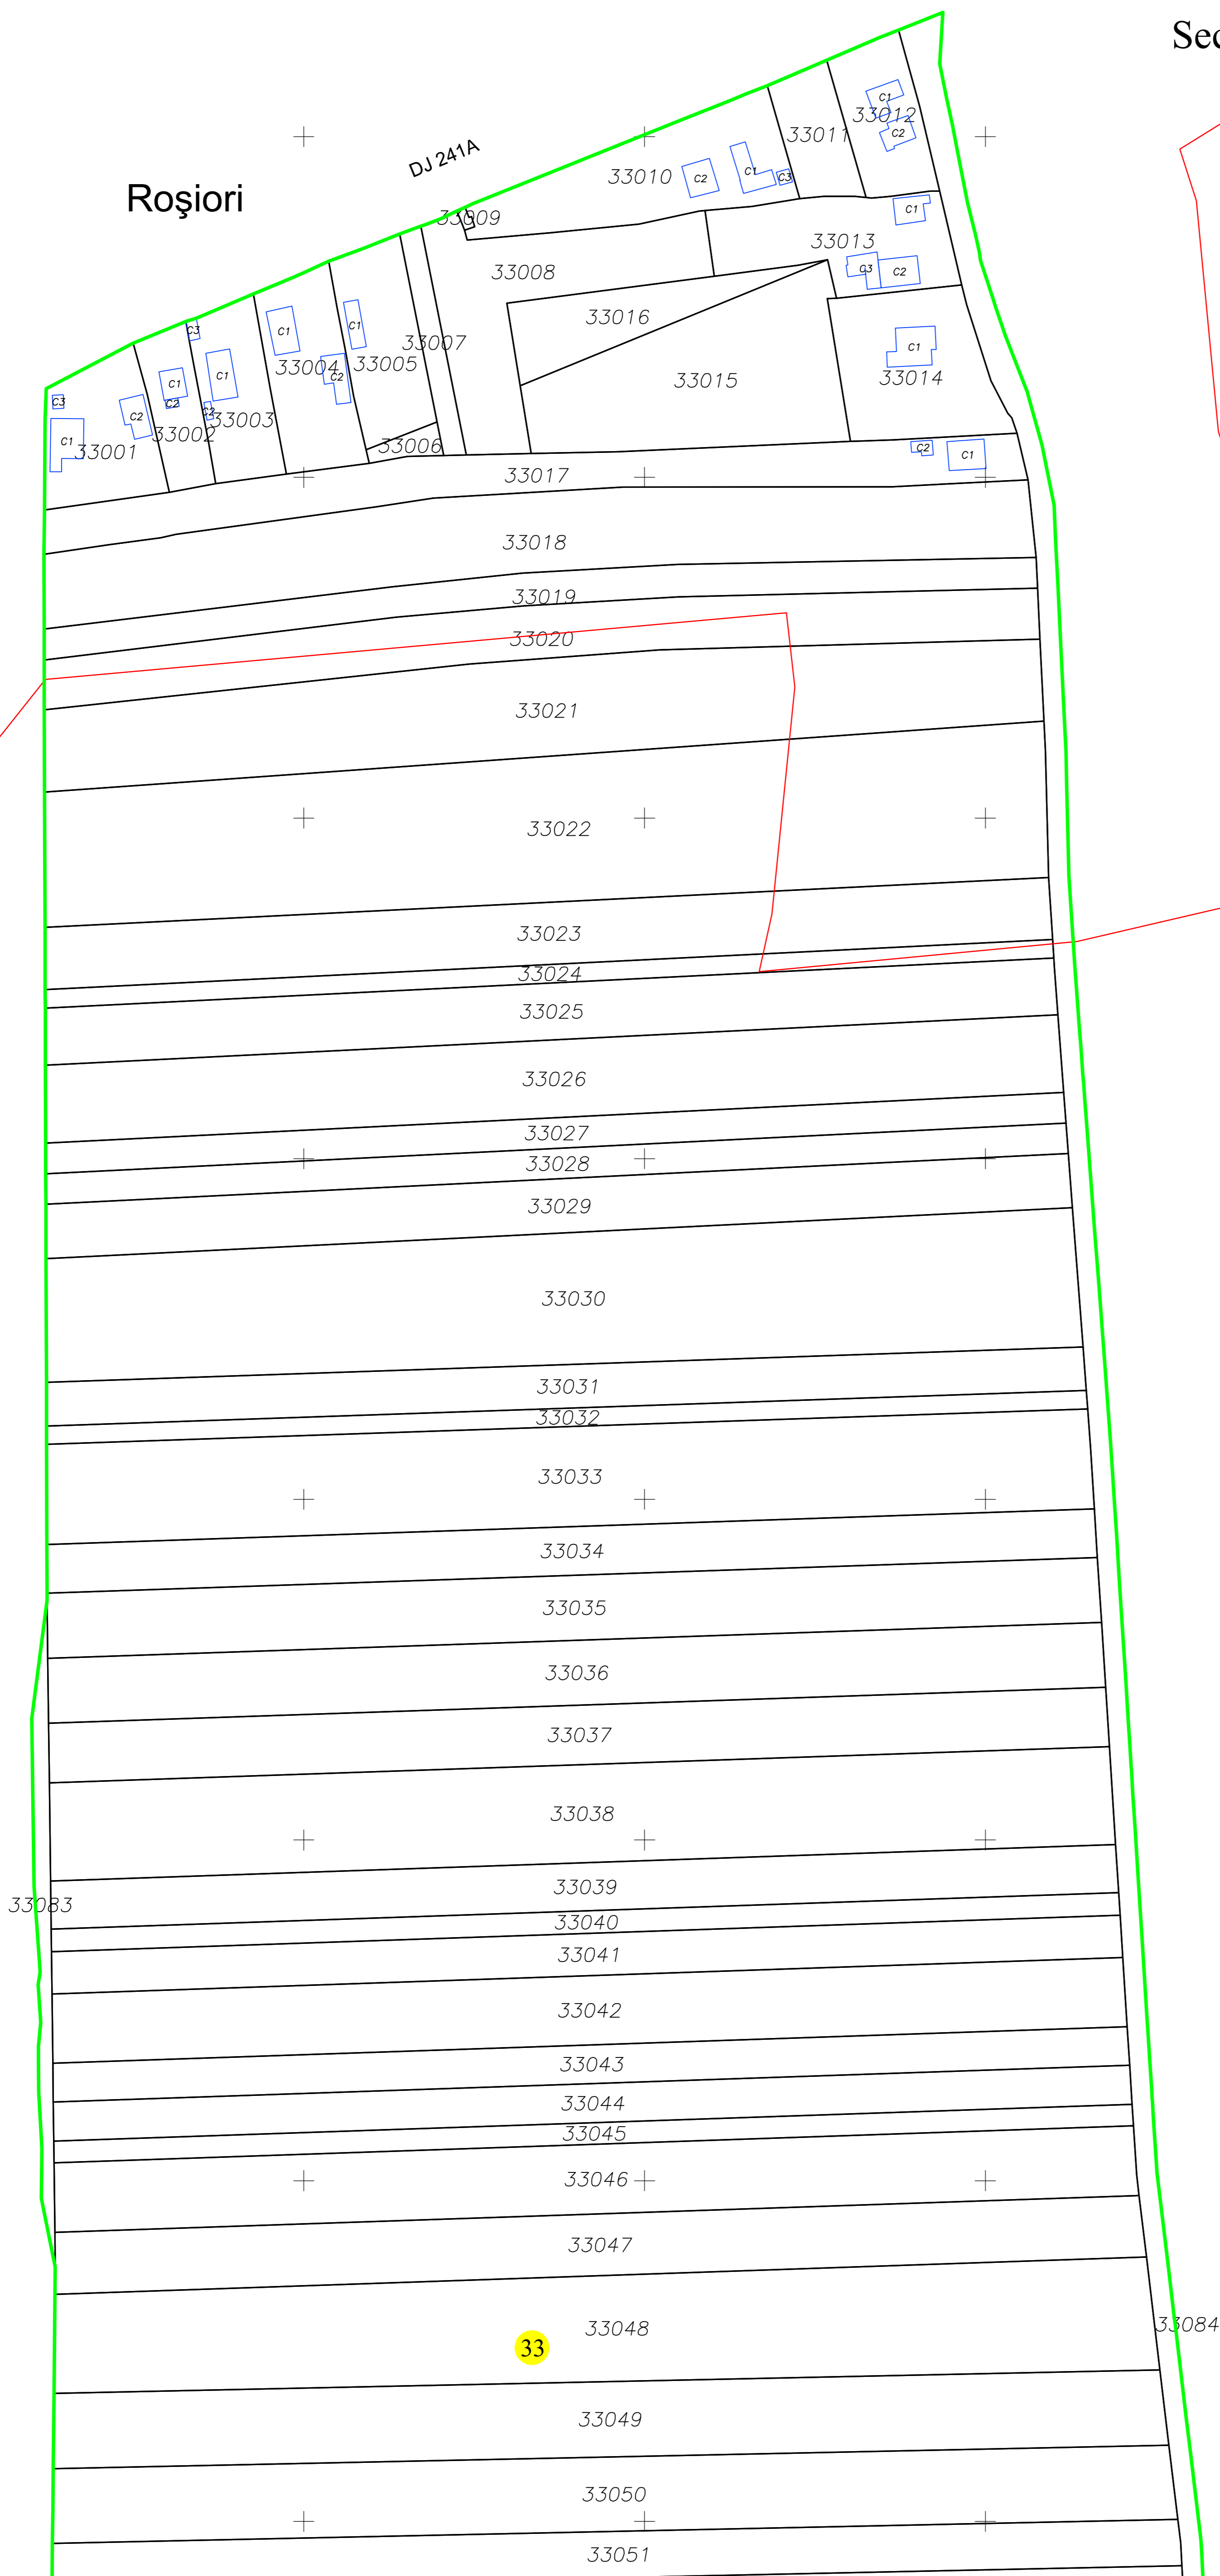

# PLAN CADASTRAL

### Sectorul cadastral 33-Plansa 1

Scara 1:1000

Roșiori

DJ 241A

Schema cu dispunerea planșelor

Legenda :

Numarul sectorului :	<b>1</b>
Cadru planșa	—
Limita de județ	—
Limita UAT	—
Limite sectoare cadastrale	—
Limita intravilan	—
Limita imobil	—
Limita construcțiilor cu caracter permanent	—
Hidrografie	—

Se racordează cu planșa 2

Spre publicare

S.C. GEO POINT EXPERT S.R.L.  
Data: 2026