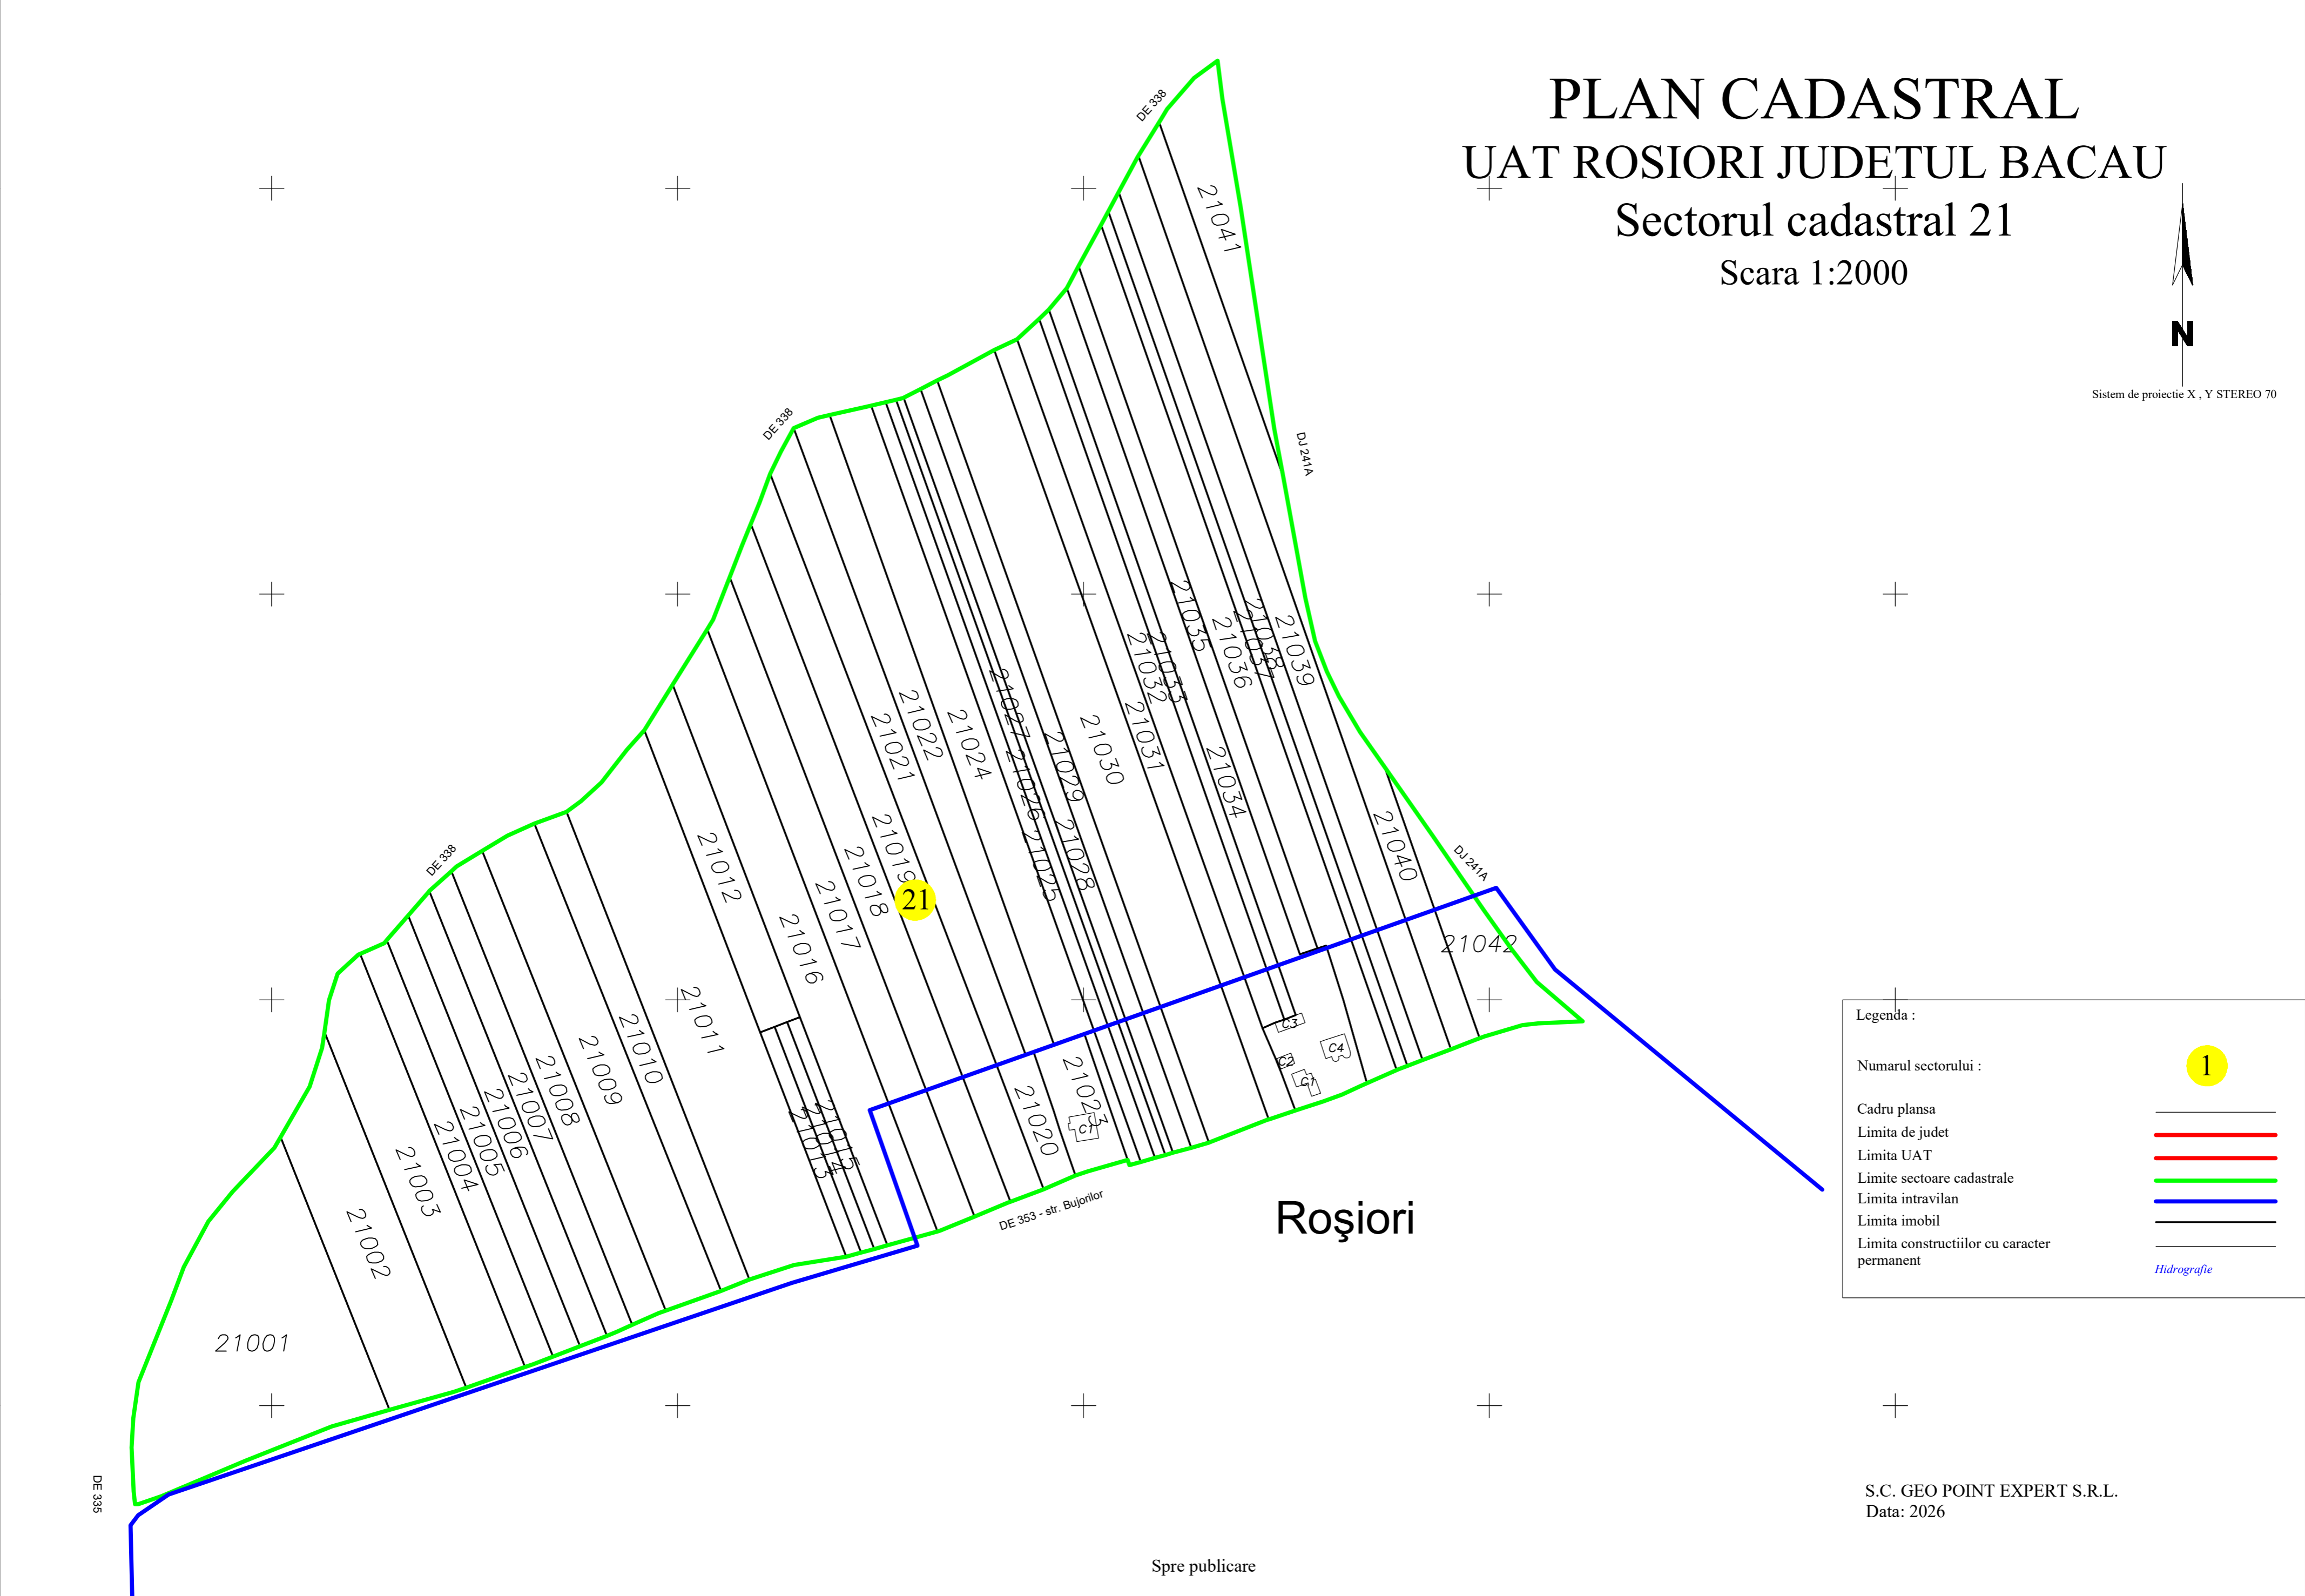

PLAN CADASTRAL

UAT ROSIORI JUDETUL BACAU

Sectorul cadastral 21

Scara 1:2000

Sistem de proiectie X , Y STEREO 70

Legenda :

- Numarul sectorului : 1
- Cadru plansa
- Limita de judet
- Limita UAT
- Limite sectoare cadastrale
- Limita intravilan
- Limita imobil
- Limita constructiilor cu caracter permanent

Hidrografie

Roșiori

S.C. GEO POINT EXPERT S.R.L.
Data: 2026

Spre publicare