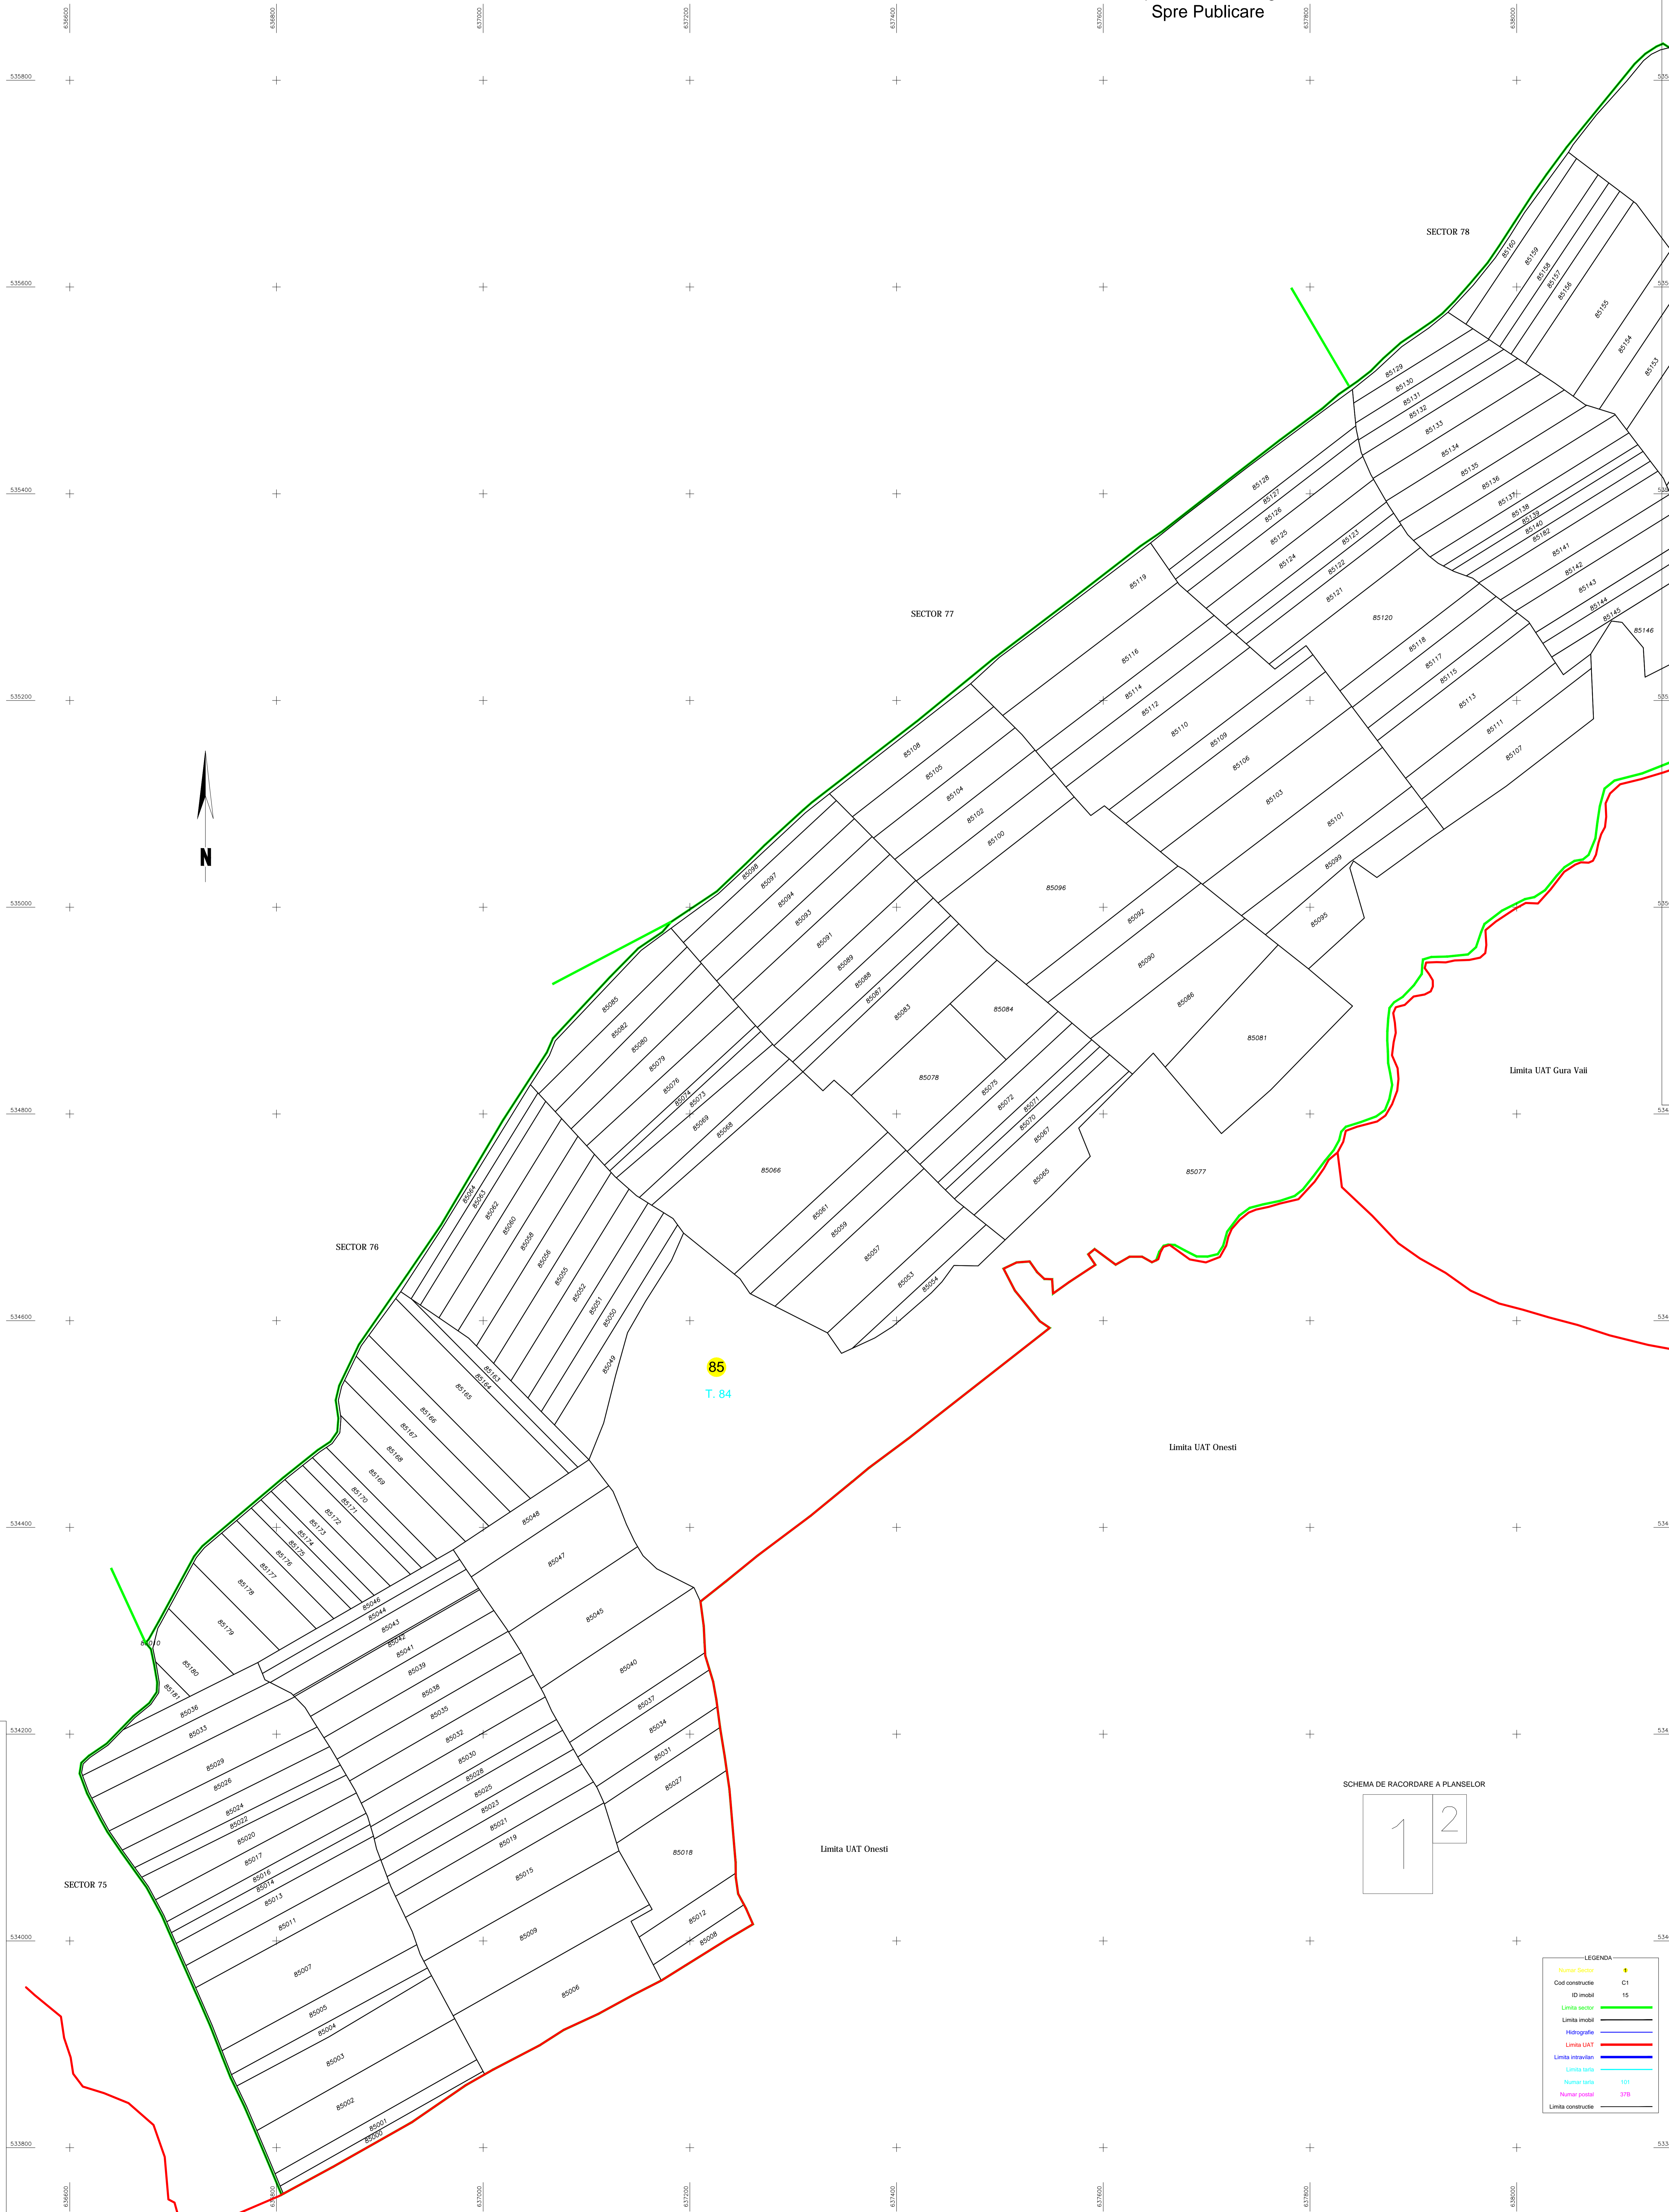

PLAN CADASTRAL
 UAT: Helegiu, judetul: BACAU, Sect. cad. 85, plansa 1
 Scara 1:2000
 Sistem de proiectie: stereografic 1970
 Spre Publicare

85
T. 84

LEGENDA

Numar Sector	●
Cod constructie	C1
ID imobil	15
Limita sector	—
Limita imobil	—
Limita UAT	—
Limita intravilan	—
Limita sate	—
Numar sate	101
Numar poze	378
Limita constructie	—