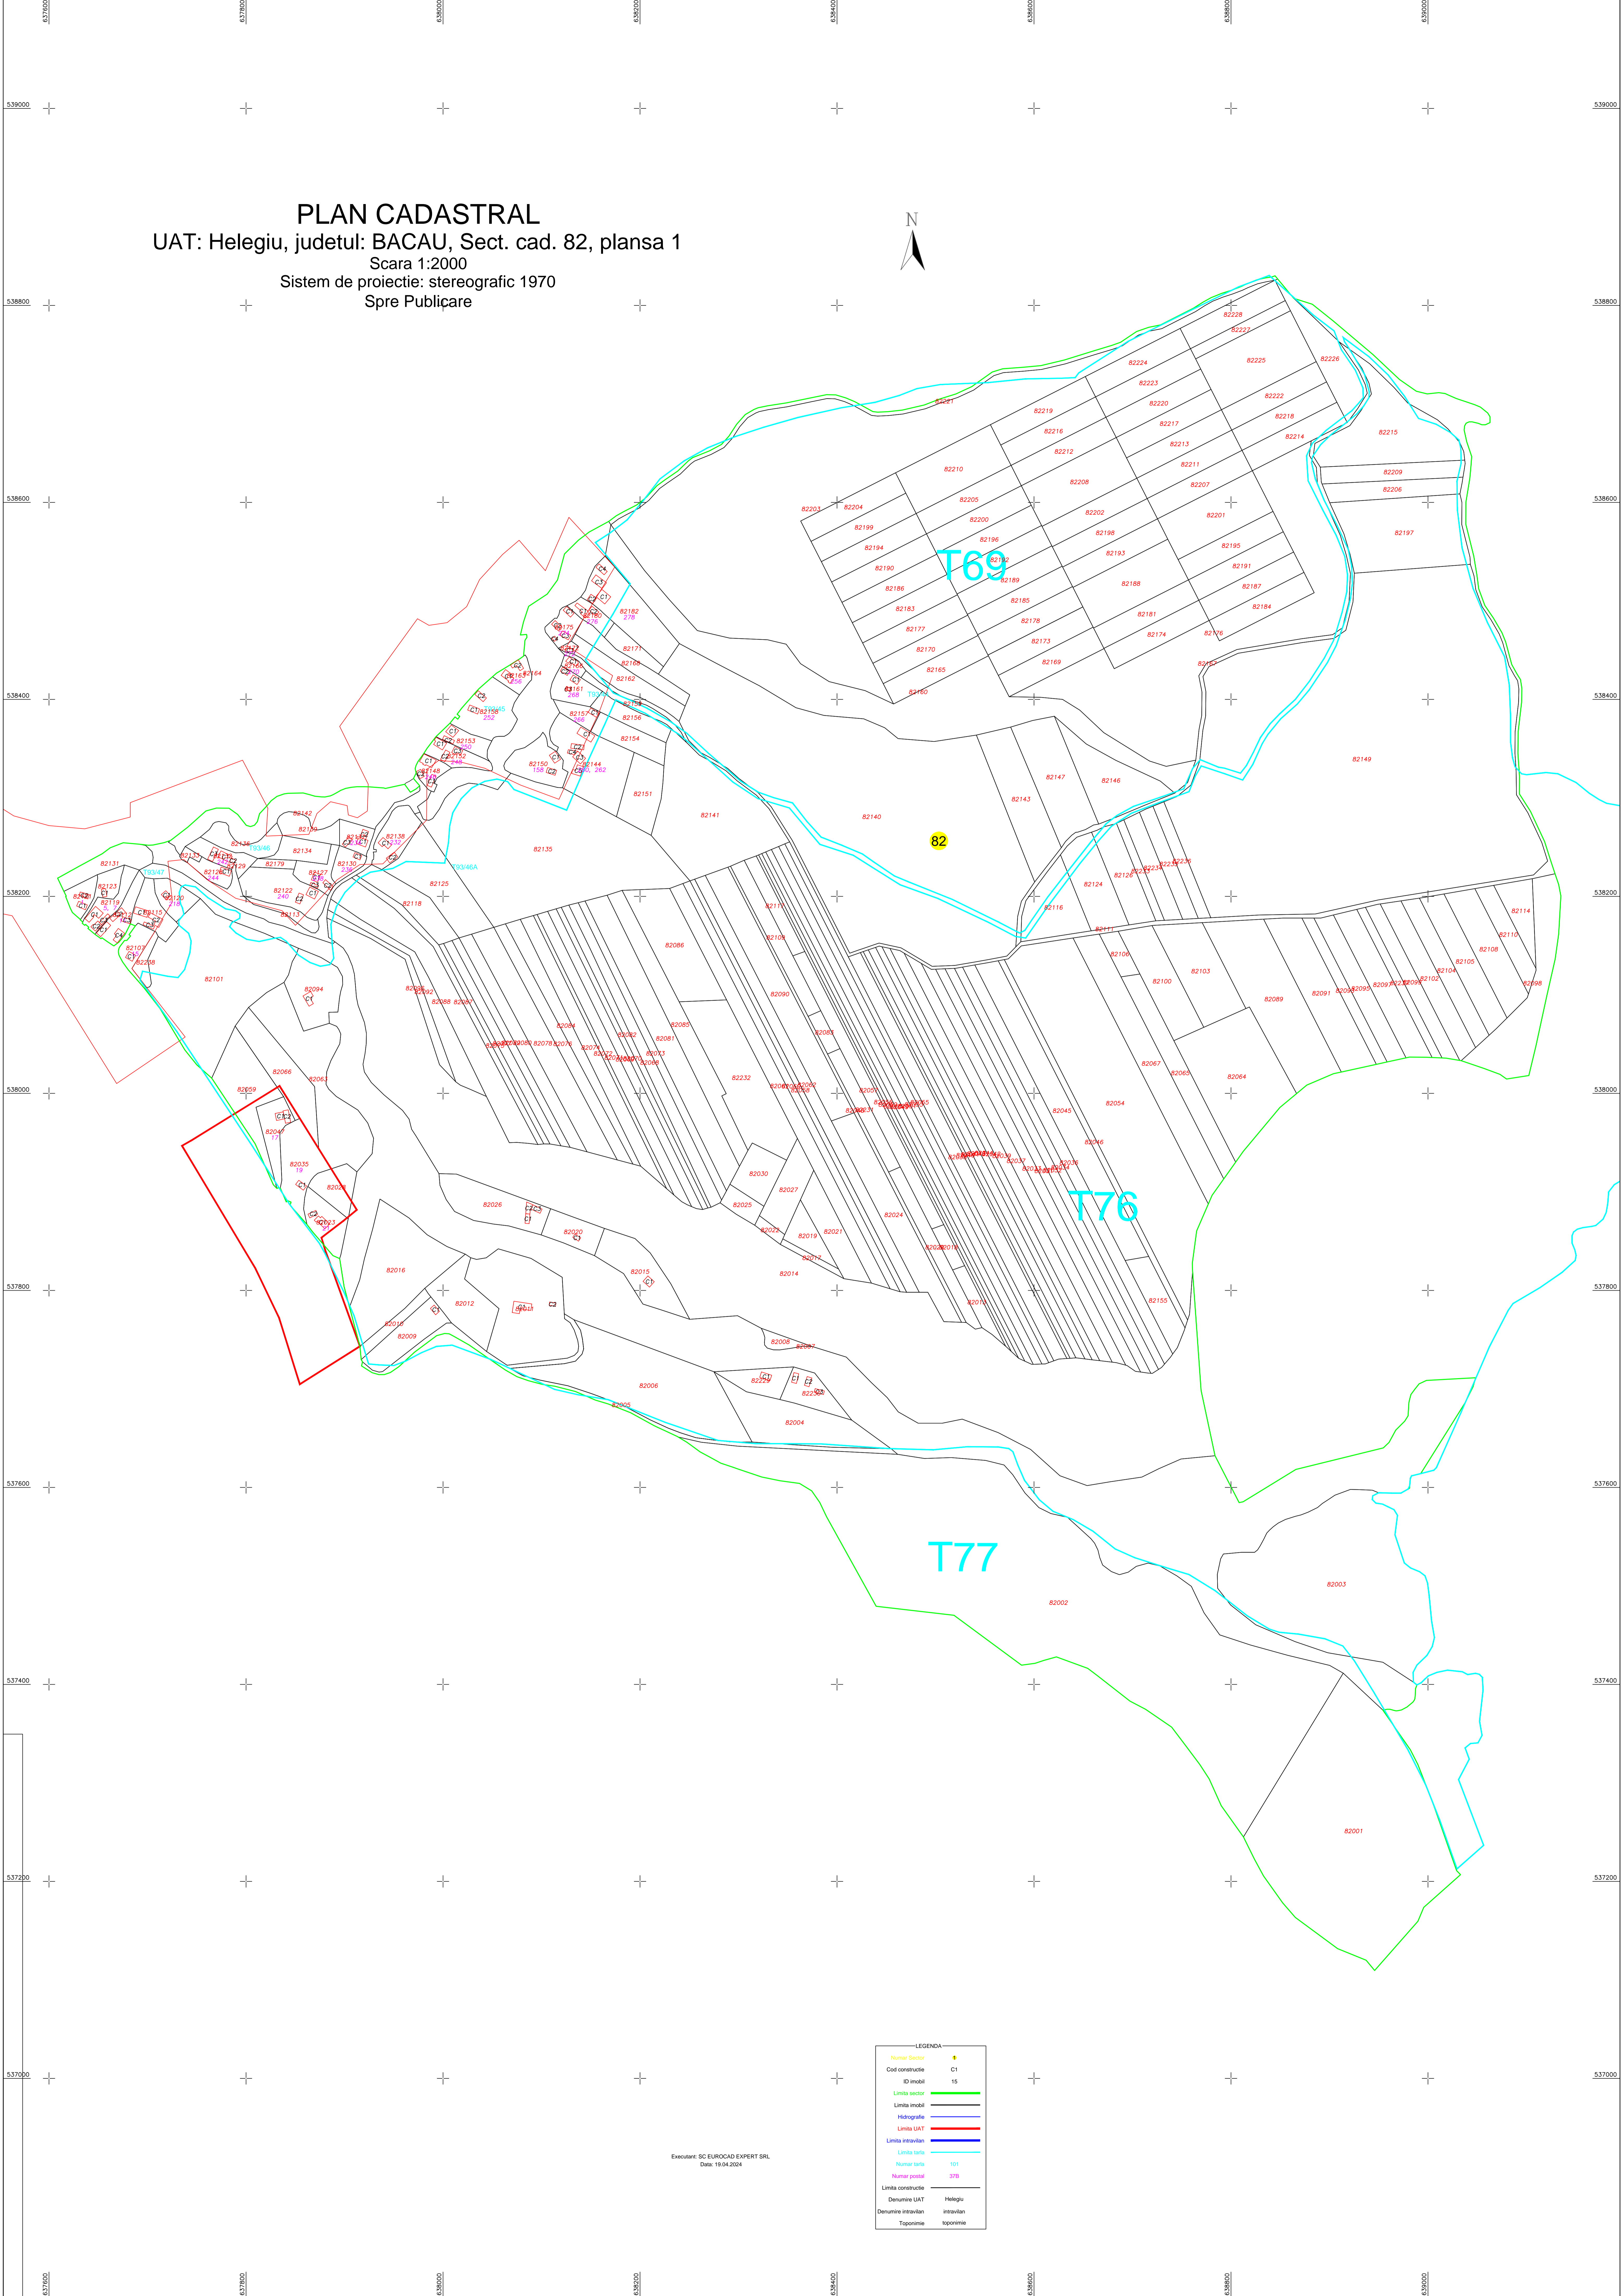

PLAN CADASTRAL
UAT: Helegiu, judetul: BACAU, Sect. cad. 82, plansa 1
Scara 1:2000
Sistem de proiectie: stereografic 1970
Spre Publicare

—LEGENDA—

Numar Secti	82
Cod constructie	C1
ID imobil	15
Limita satul	—
Limita imobil	—
Hidrografie	—
Limita UAT	—
Limita intravilan	—
Limita lotis	—
Numar lotis	101
Numar postas	378
Limita constructie	—
Denumire UAT	Helegiu
Denumire intravilan	intravilan
Toponime	toponime