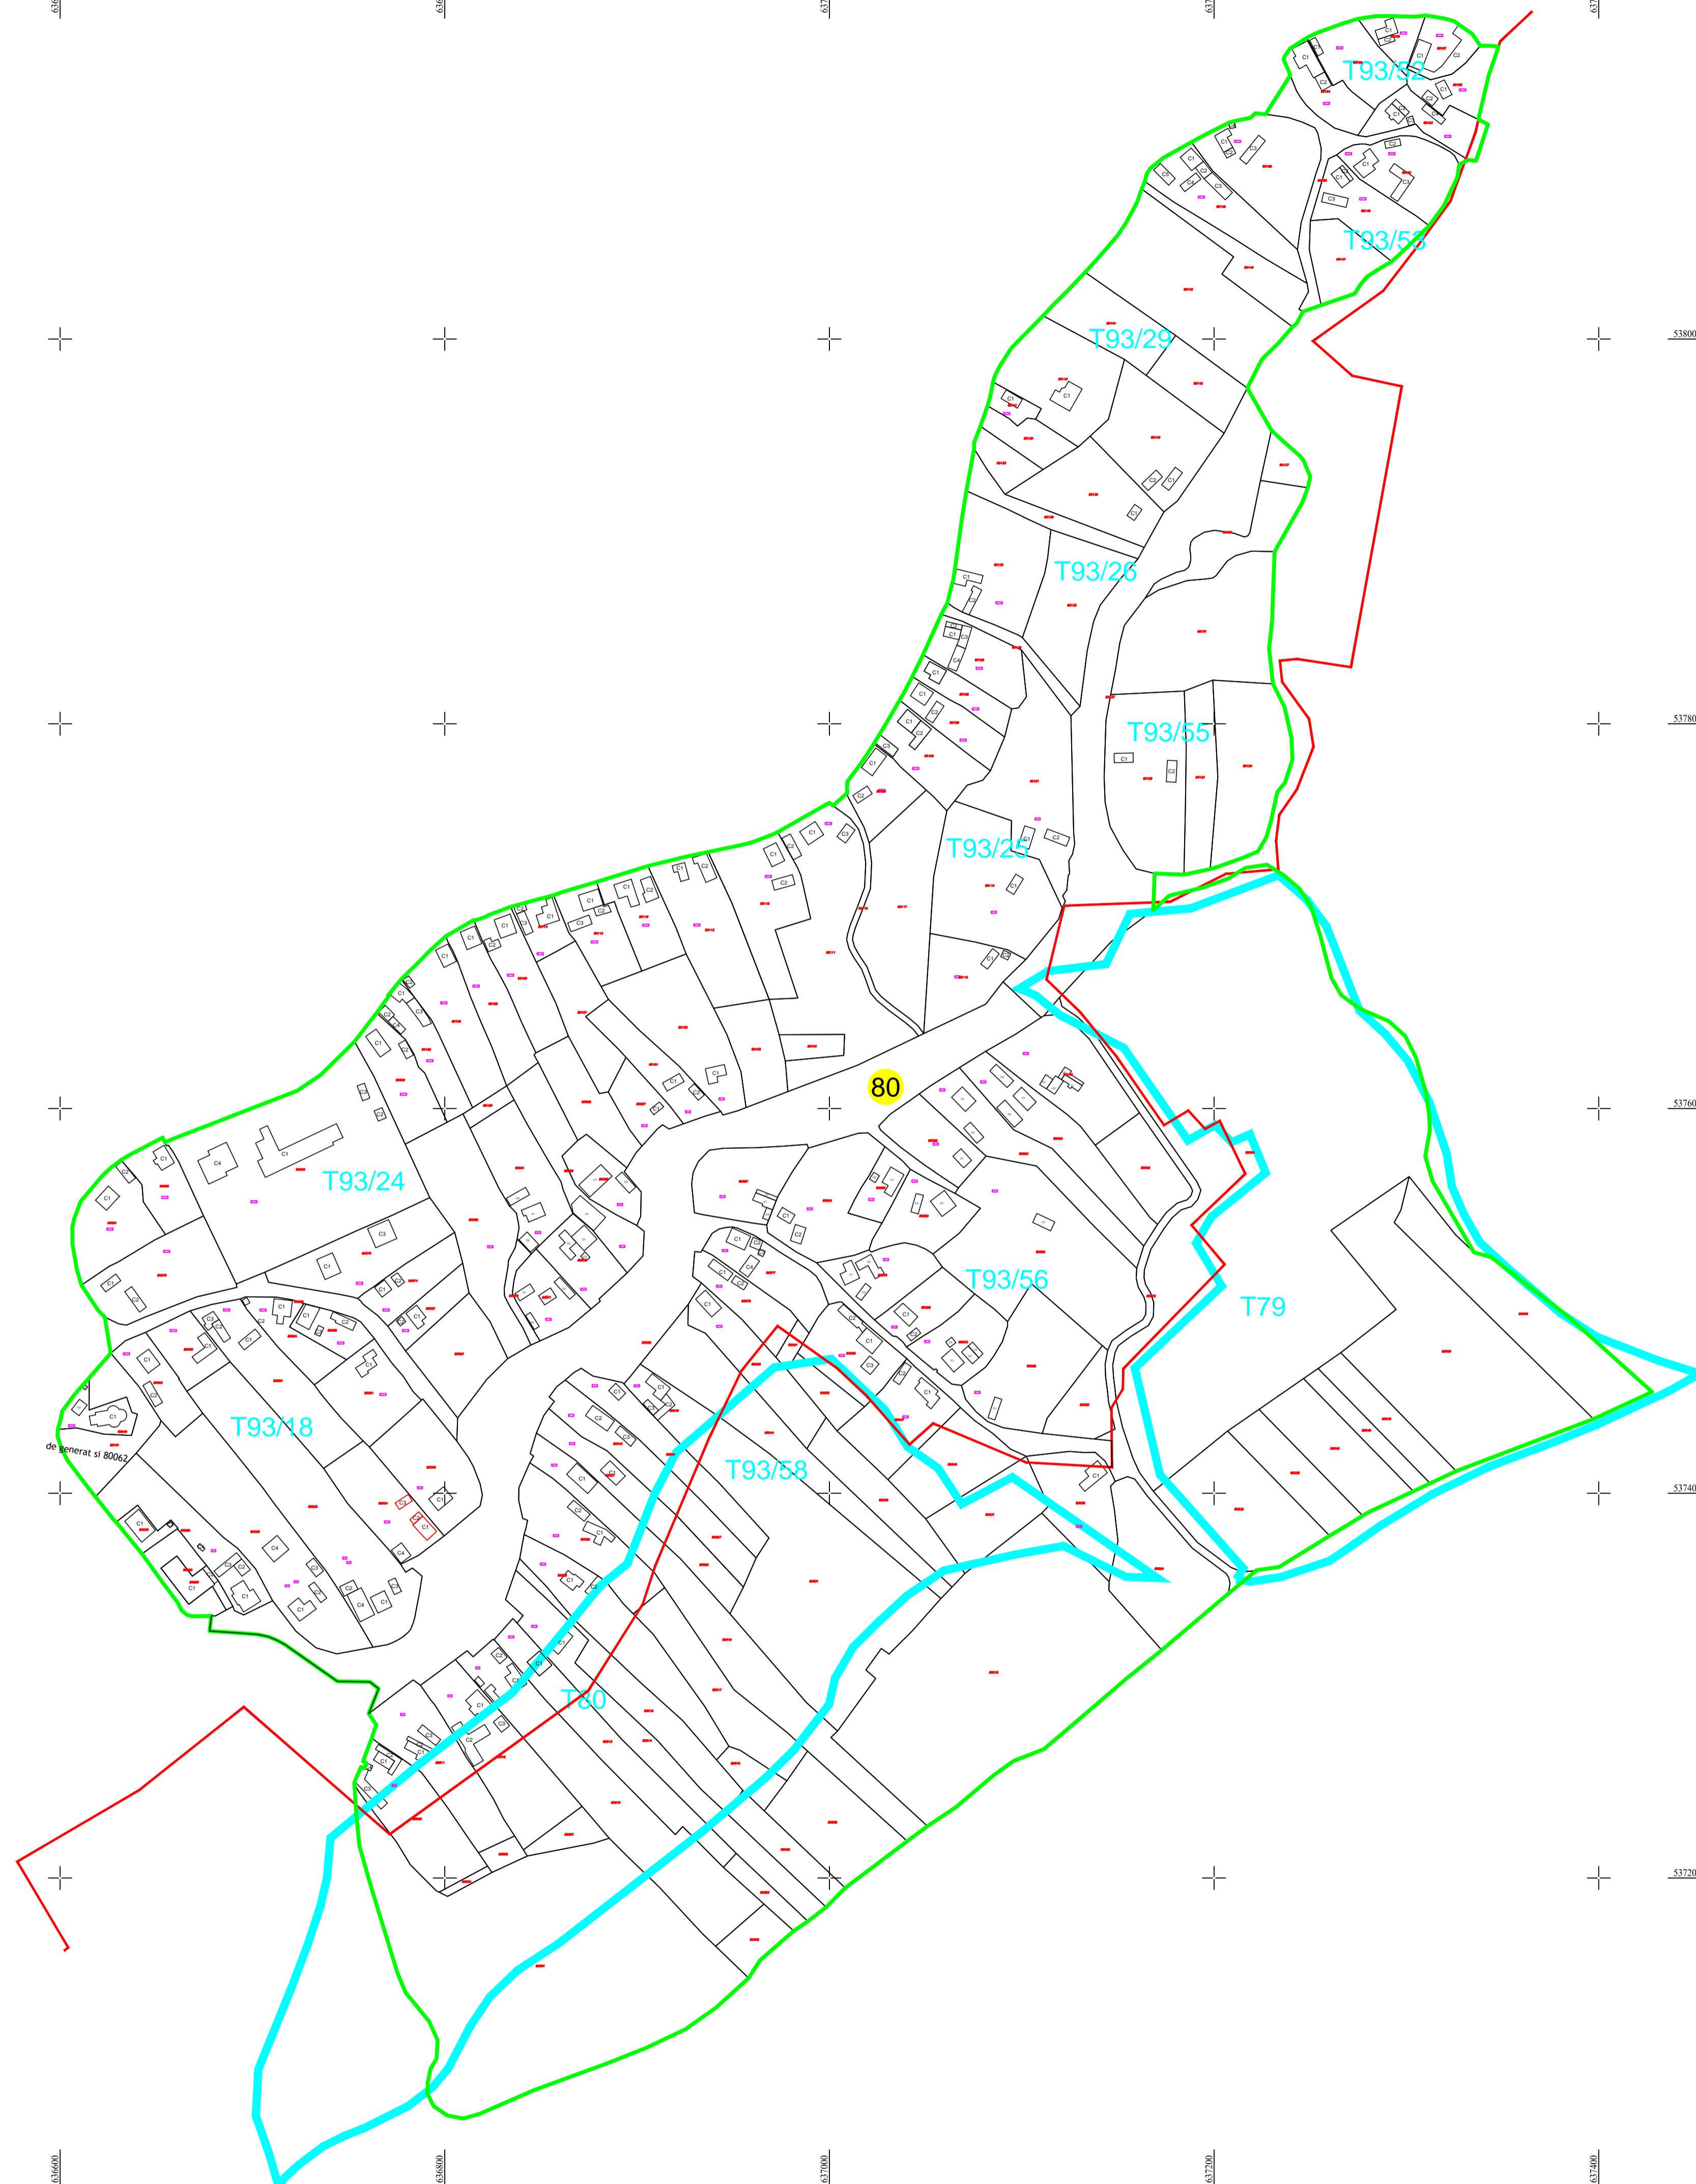

**PLAN CADASTRAL**  
UAT: Helegiu, judetul: BACAU, Sect. cad. 80, plansa 1  
Scara 1:2000  
Sistem de proiectie: stereografic 1970  
Spre Publicare

LEGENDA	
Numar Sector	15
Cod constructie	C1
ID Imobil	15
Limita sector	— (thick green line)
Limita imobil	— (thin black line)
Hidrografie	— (blue line)
Limita UAT	— (thick red line)
Limita intravilan	— (thick blue line)
Limita tarla	— (thick cyan line)
Numar tarla	101
Numar postal	37B
Limita constructie	— (thin black line)