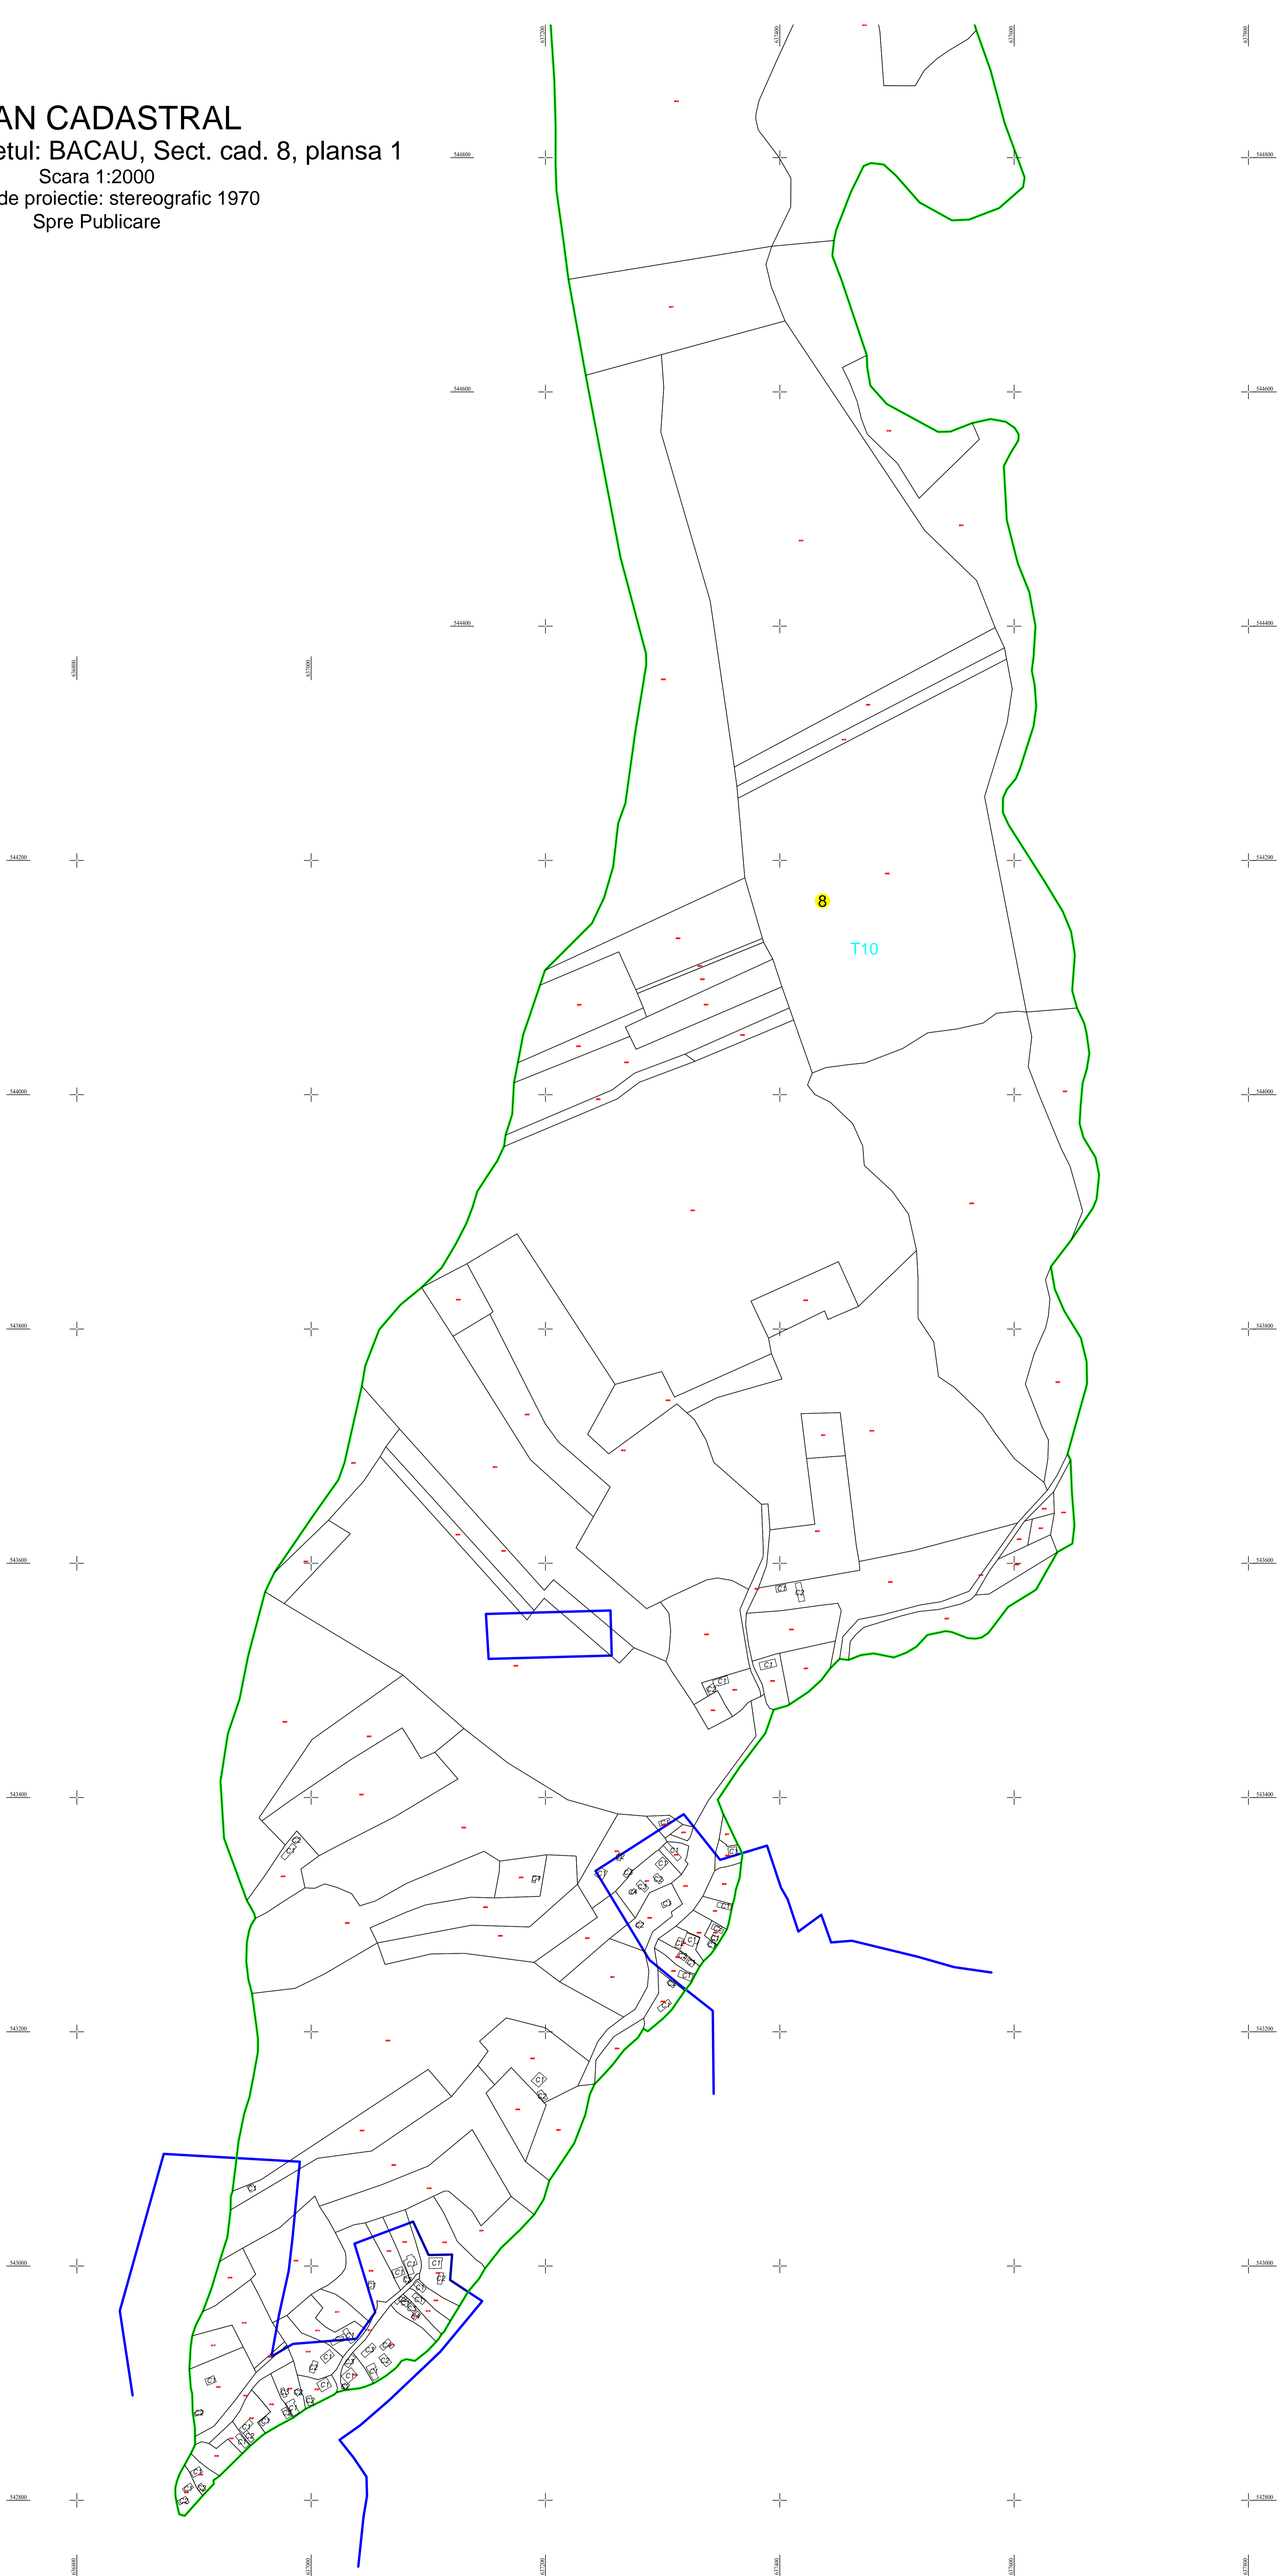

PLAN CADASTRAL
UAT: Helegiu, judetul: BACAU, Sect. cad. 8, plansa 1
Scara 1:2000
Sistem de proiectie: stereografic 1970
Spre Publicare

LEGENDA	
Numar Sector	8
Cod constructie	C1
ID imobil	15
Limita sector	—
Limita imobil	—
Hidrografi	—
Limita UAT	—
Limita intravilan	—
Limita sat	—
Numar sat	101
Numar posesie	378
Limita constructie	—