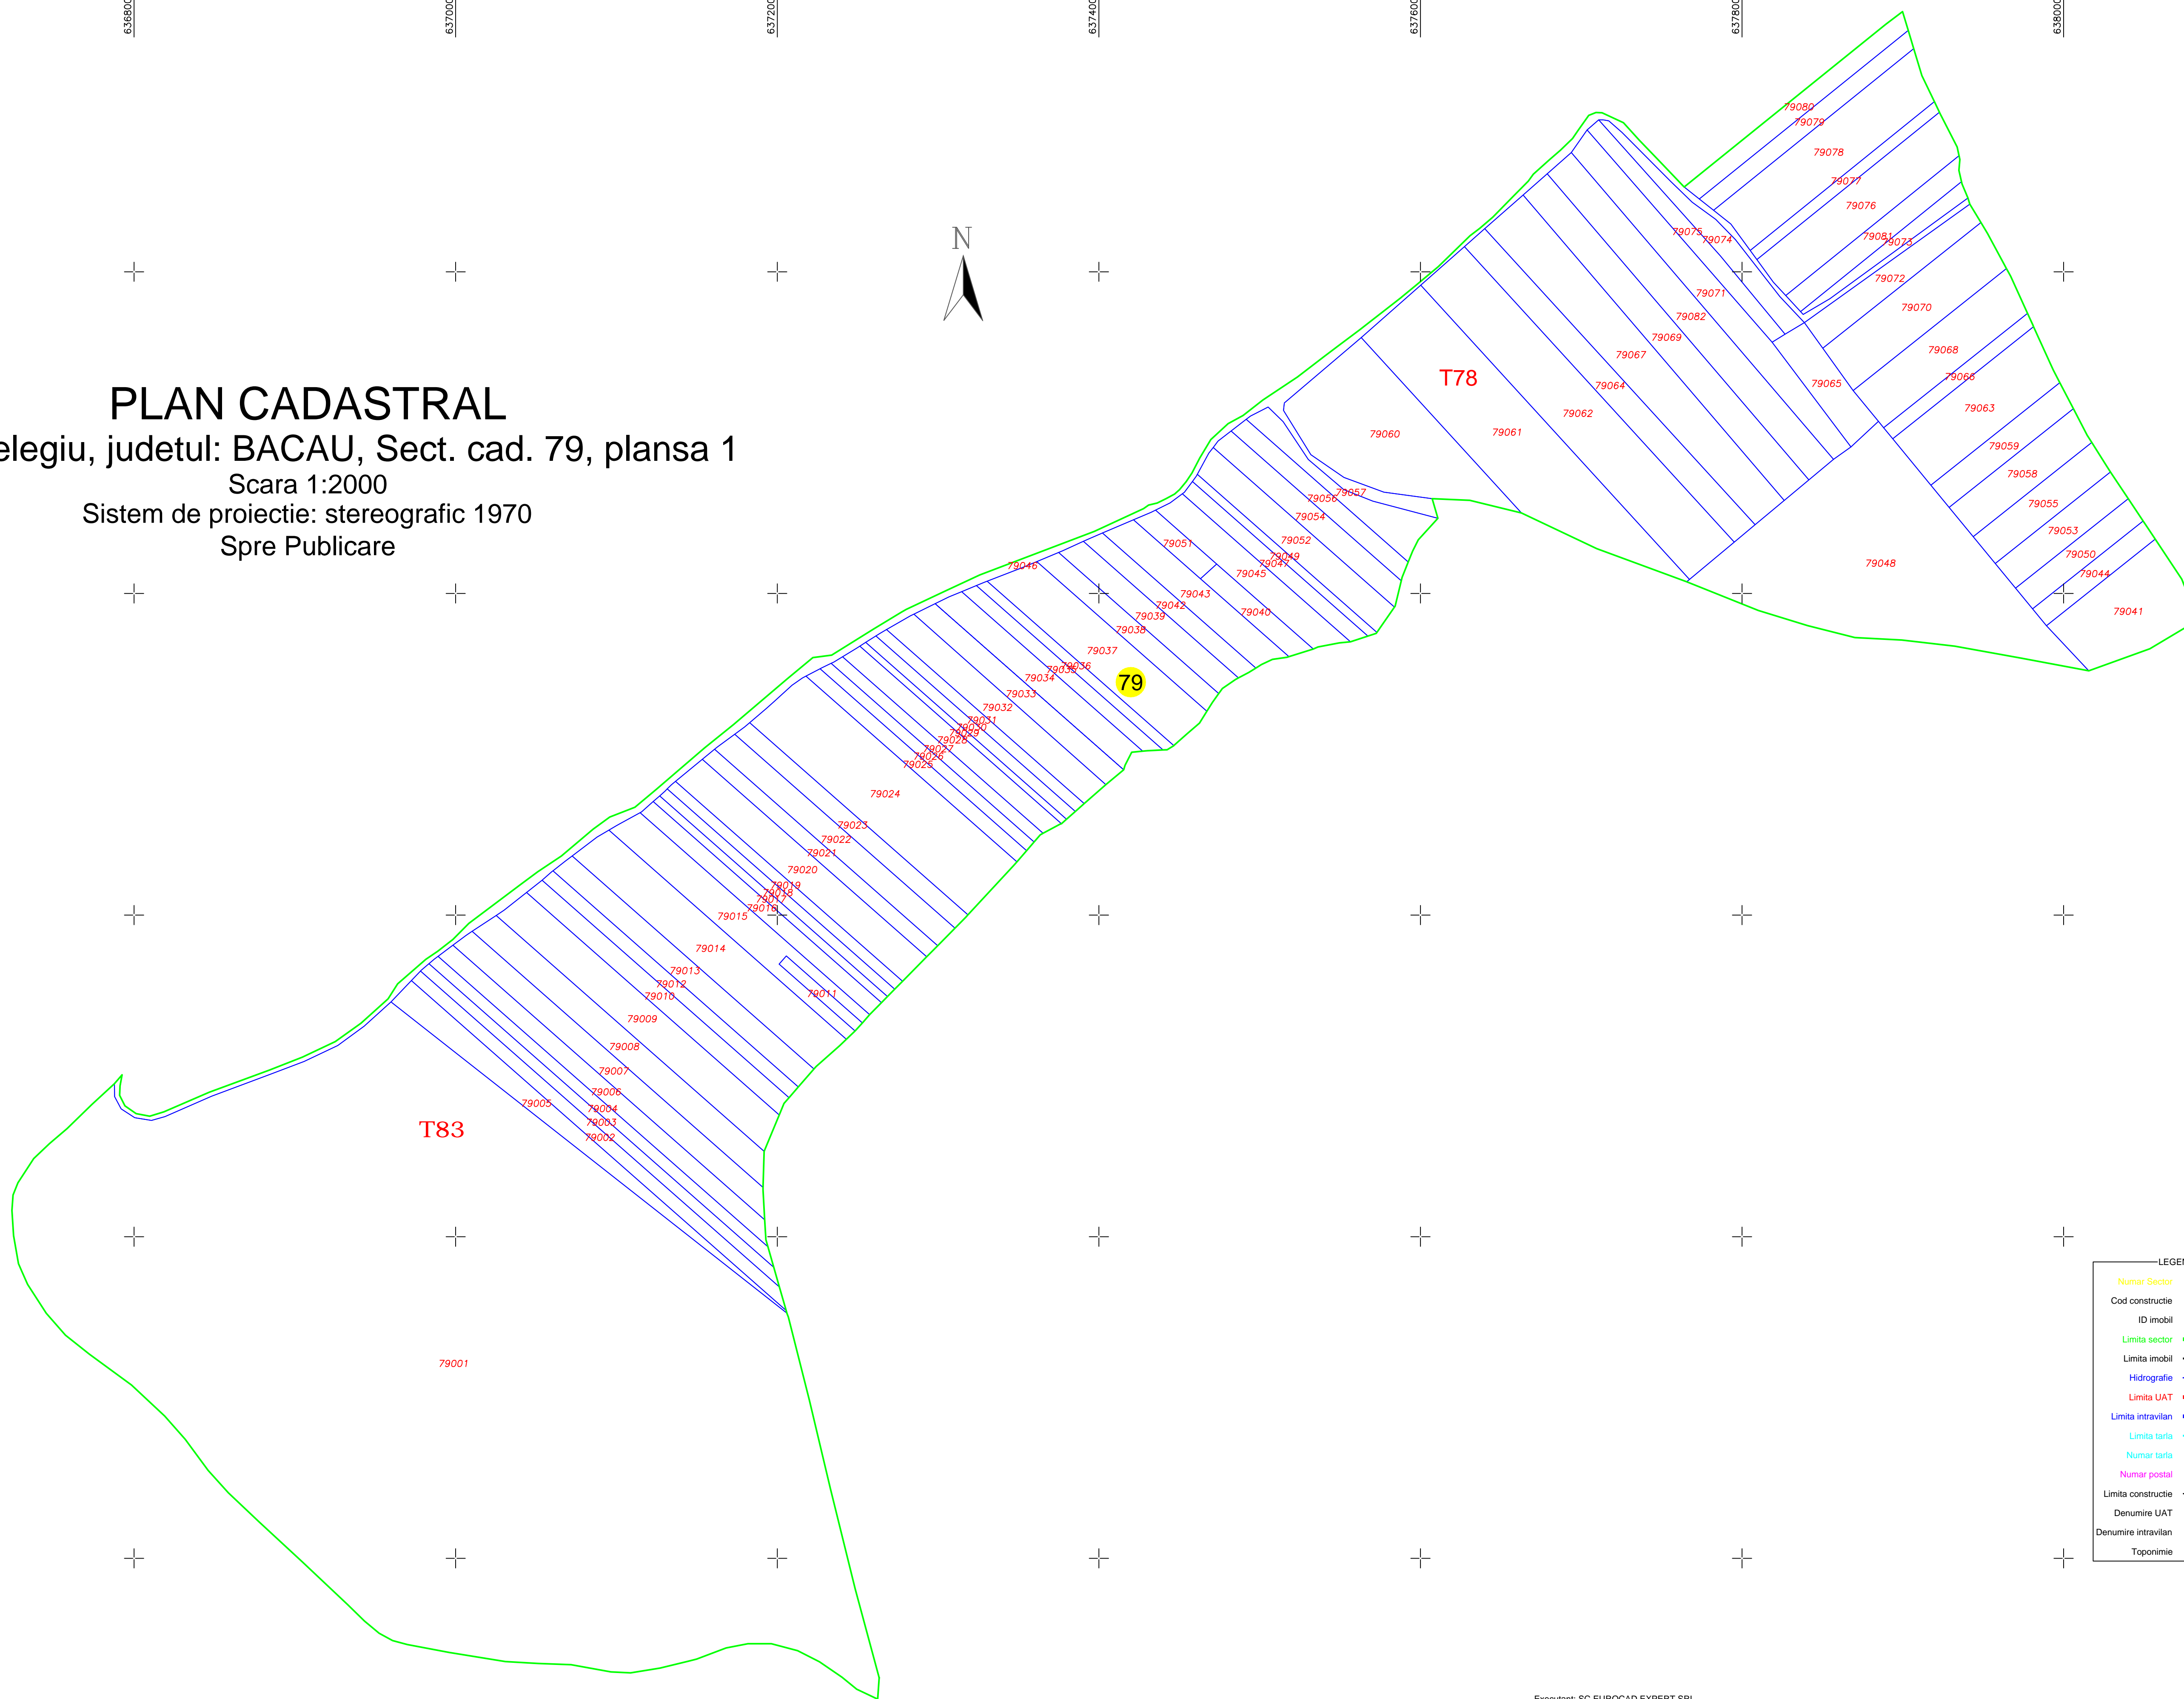

# PLAN CADASTRAL

UAT: Helegiu, judetul: BACAU, Sect. cad. 79, plansa 1

Scara 1:2000

Sistem de proiectie: stereografic 1970

Spre Publicare

LEGENDA	
Numar Sector	79
Cod constructie	C1
ID imobil	15
Limita sector	
Limita imobil	
Hidrografie	
Limita UAT	
Limita intravilan	
Limita tarla	
Numar tarla	101
Numar postal	37B
Limita constructie	
Denumire UAT	Helegiu
Denumire intravilan	intravilan
Toponimie	toponimie