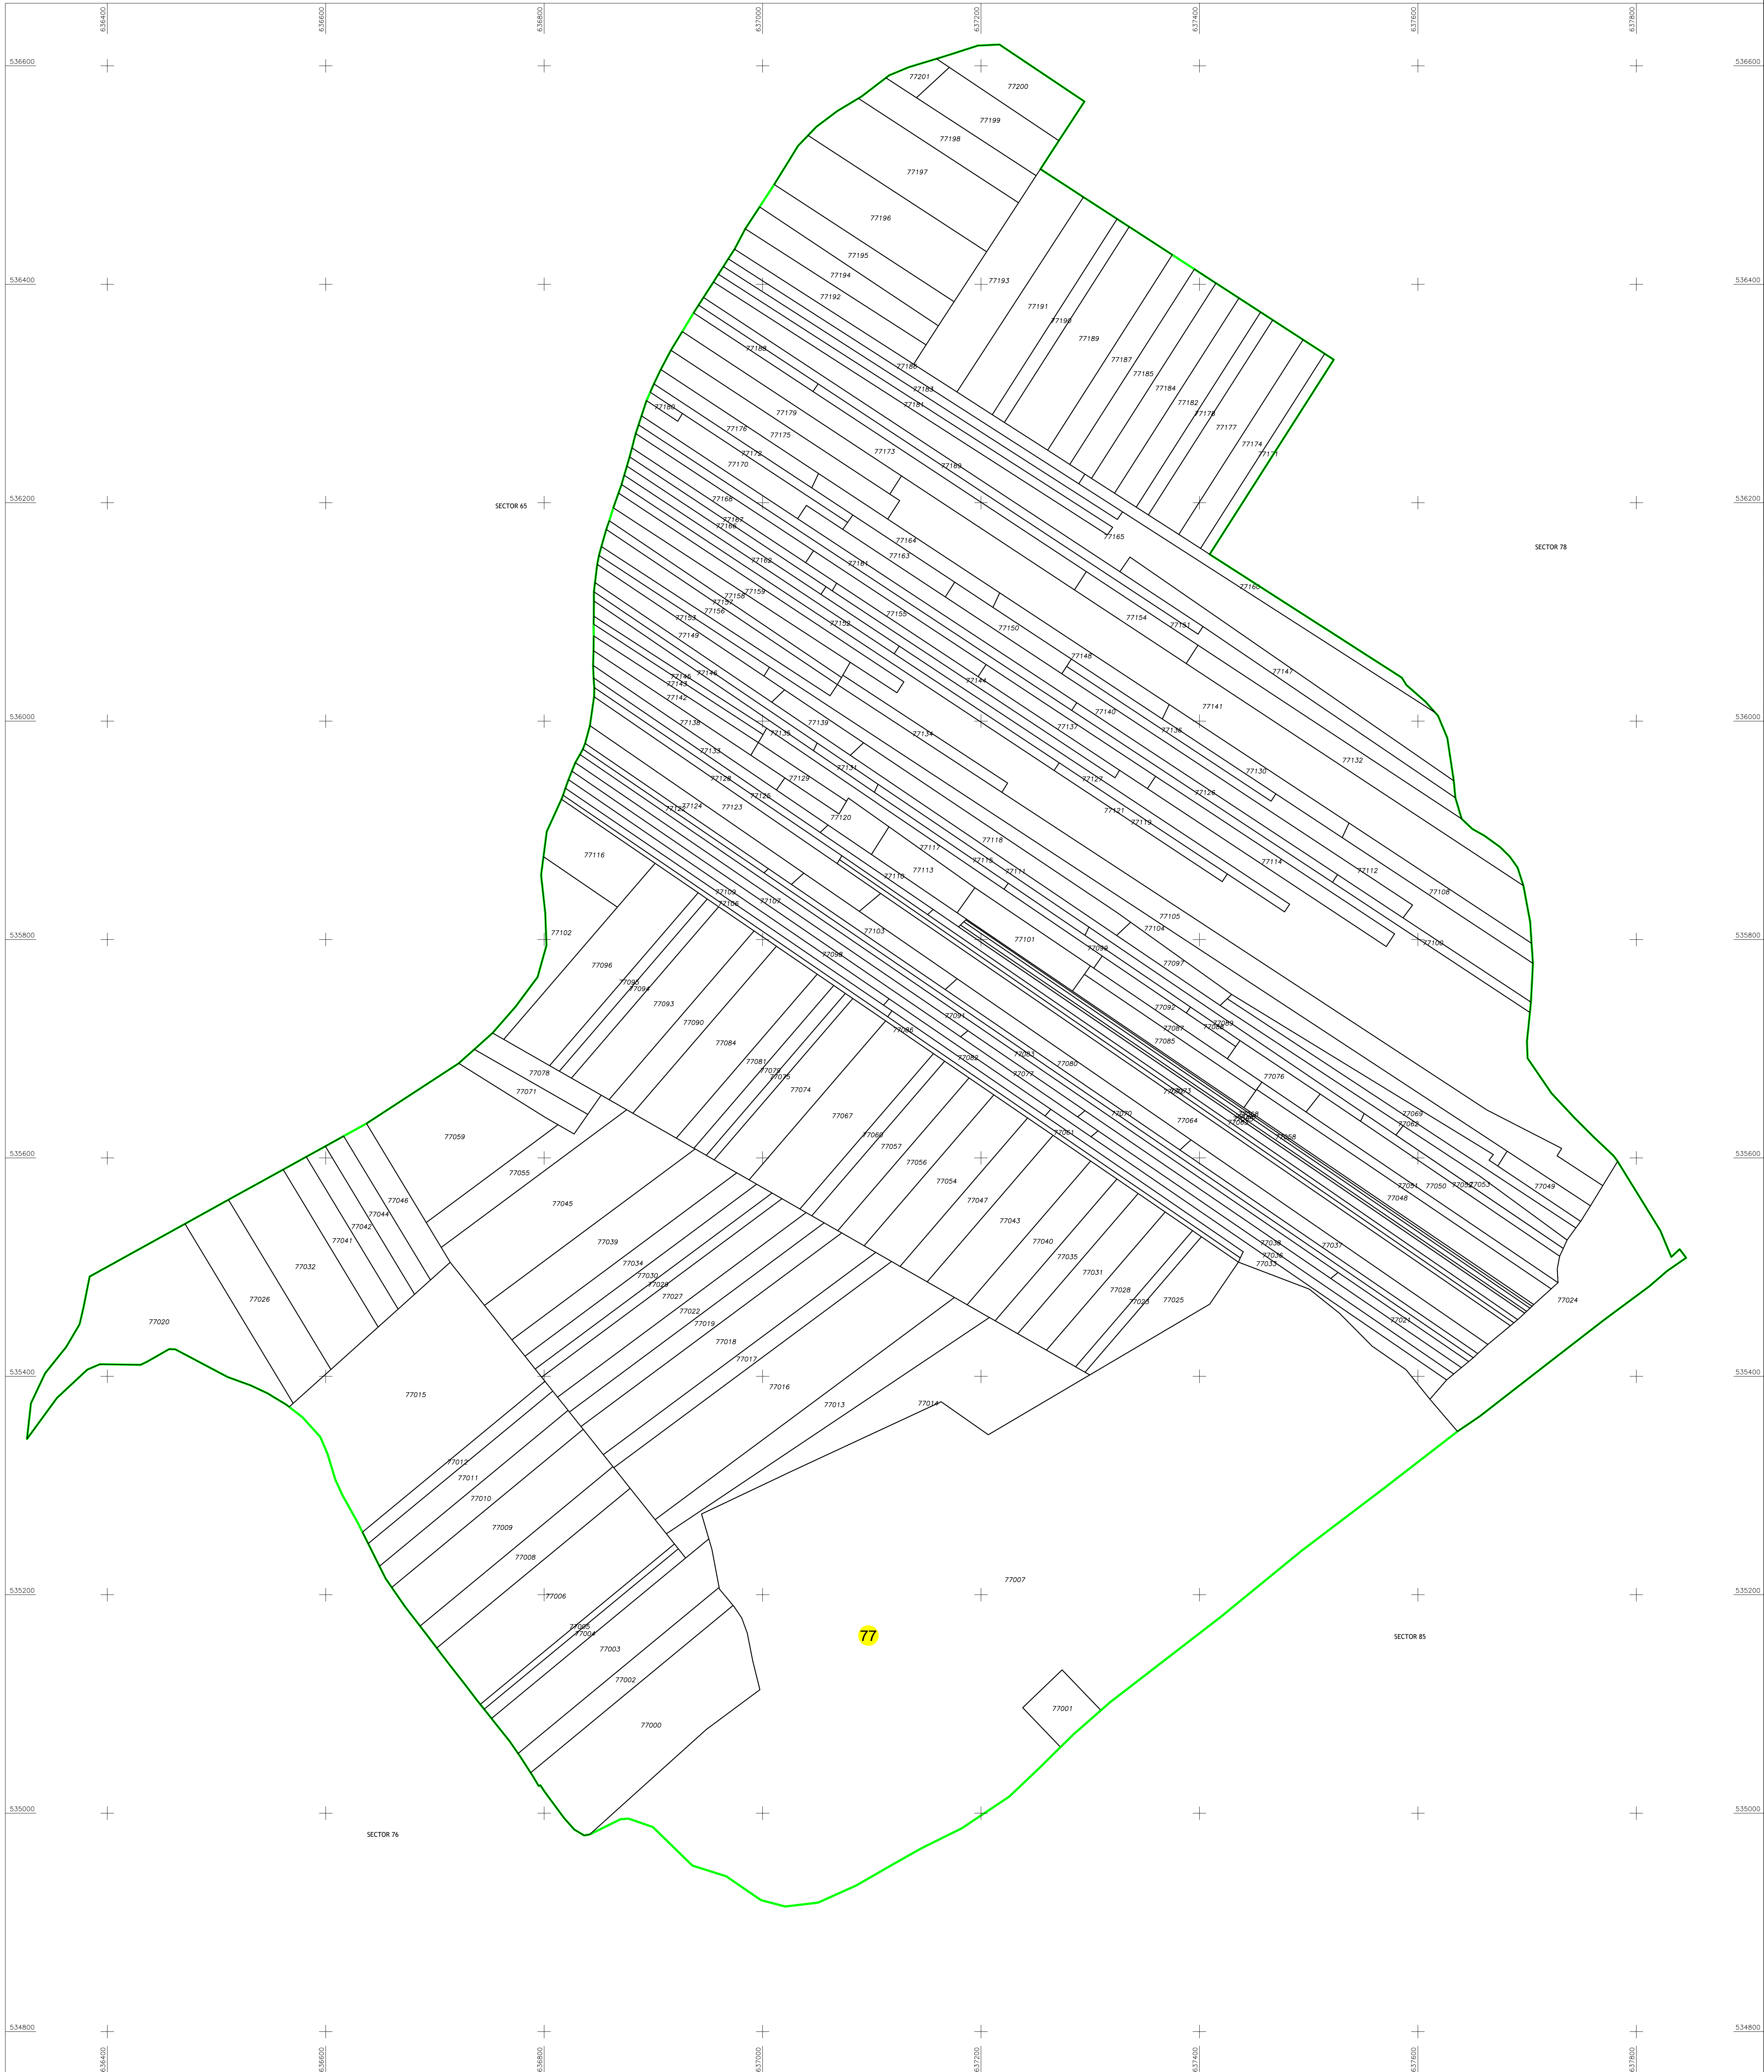

PLAN CADASTRAL
UAT: Helegiu, judetul: BACAU, Sect. cad. 77, plansa 1
Scara 1:2000
Sistem de proiectie: stereografic 1970
Spre Publicare

Executare: SC EUROCAD EXPERT SRL
Data: 25.05.2022