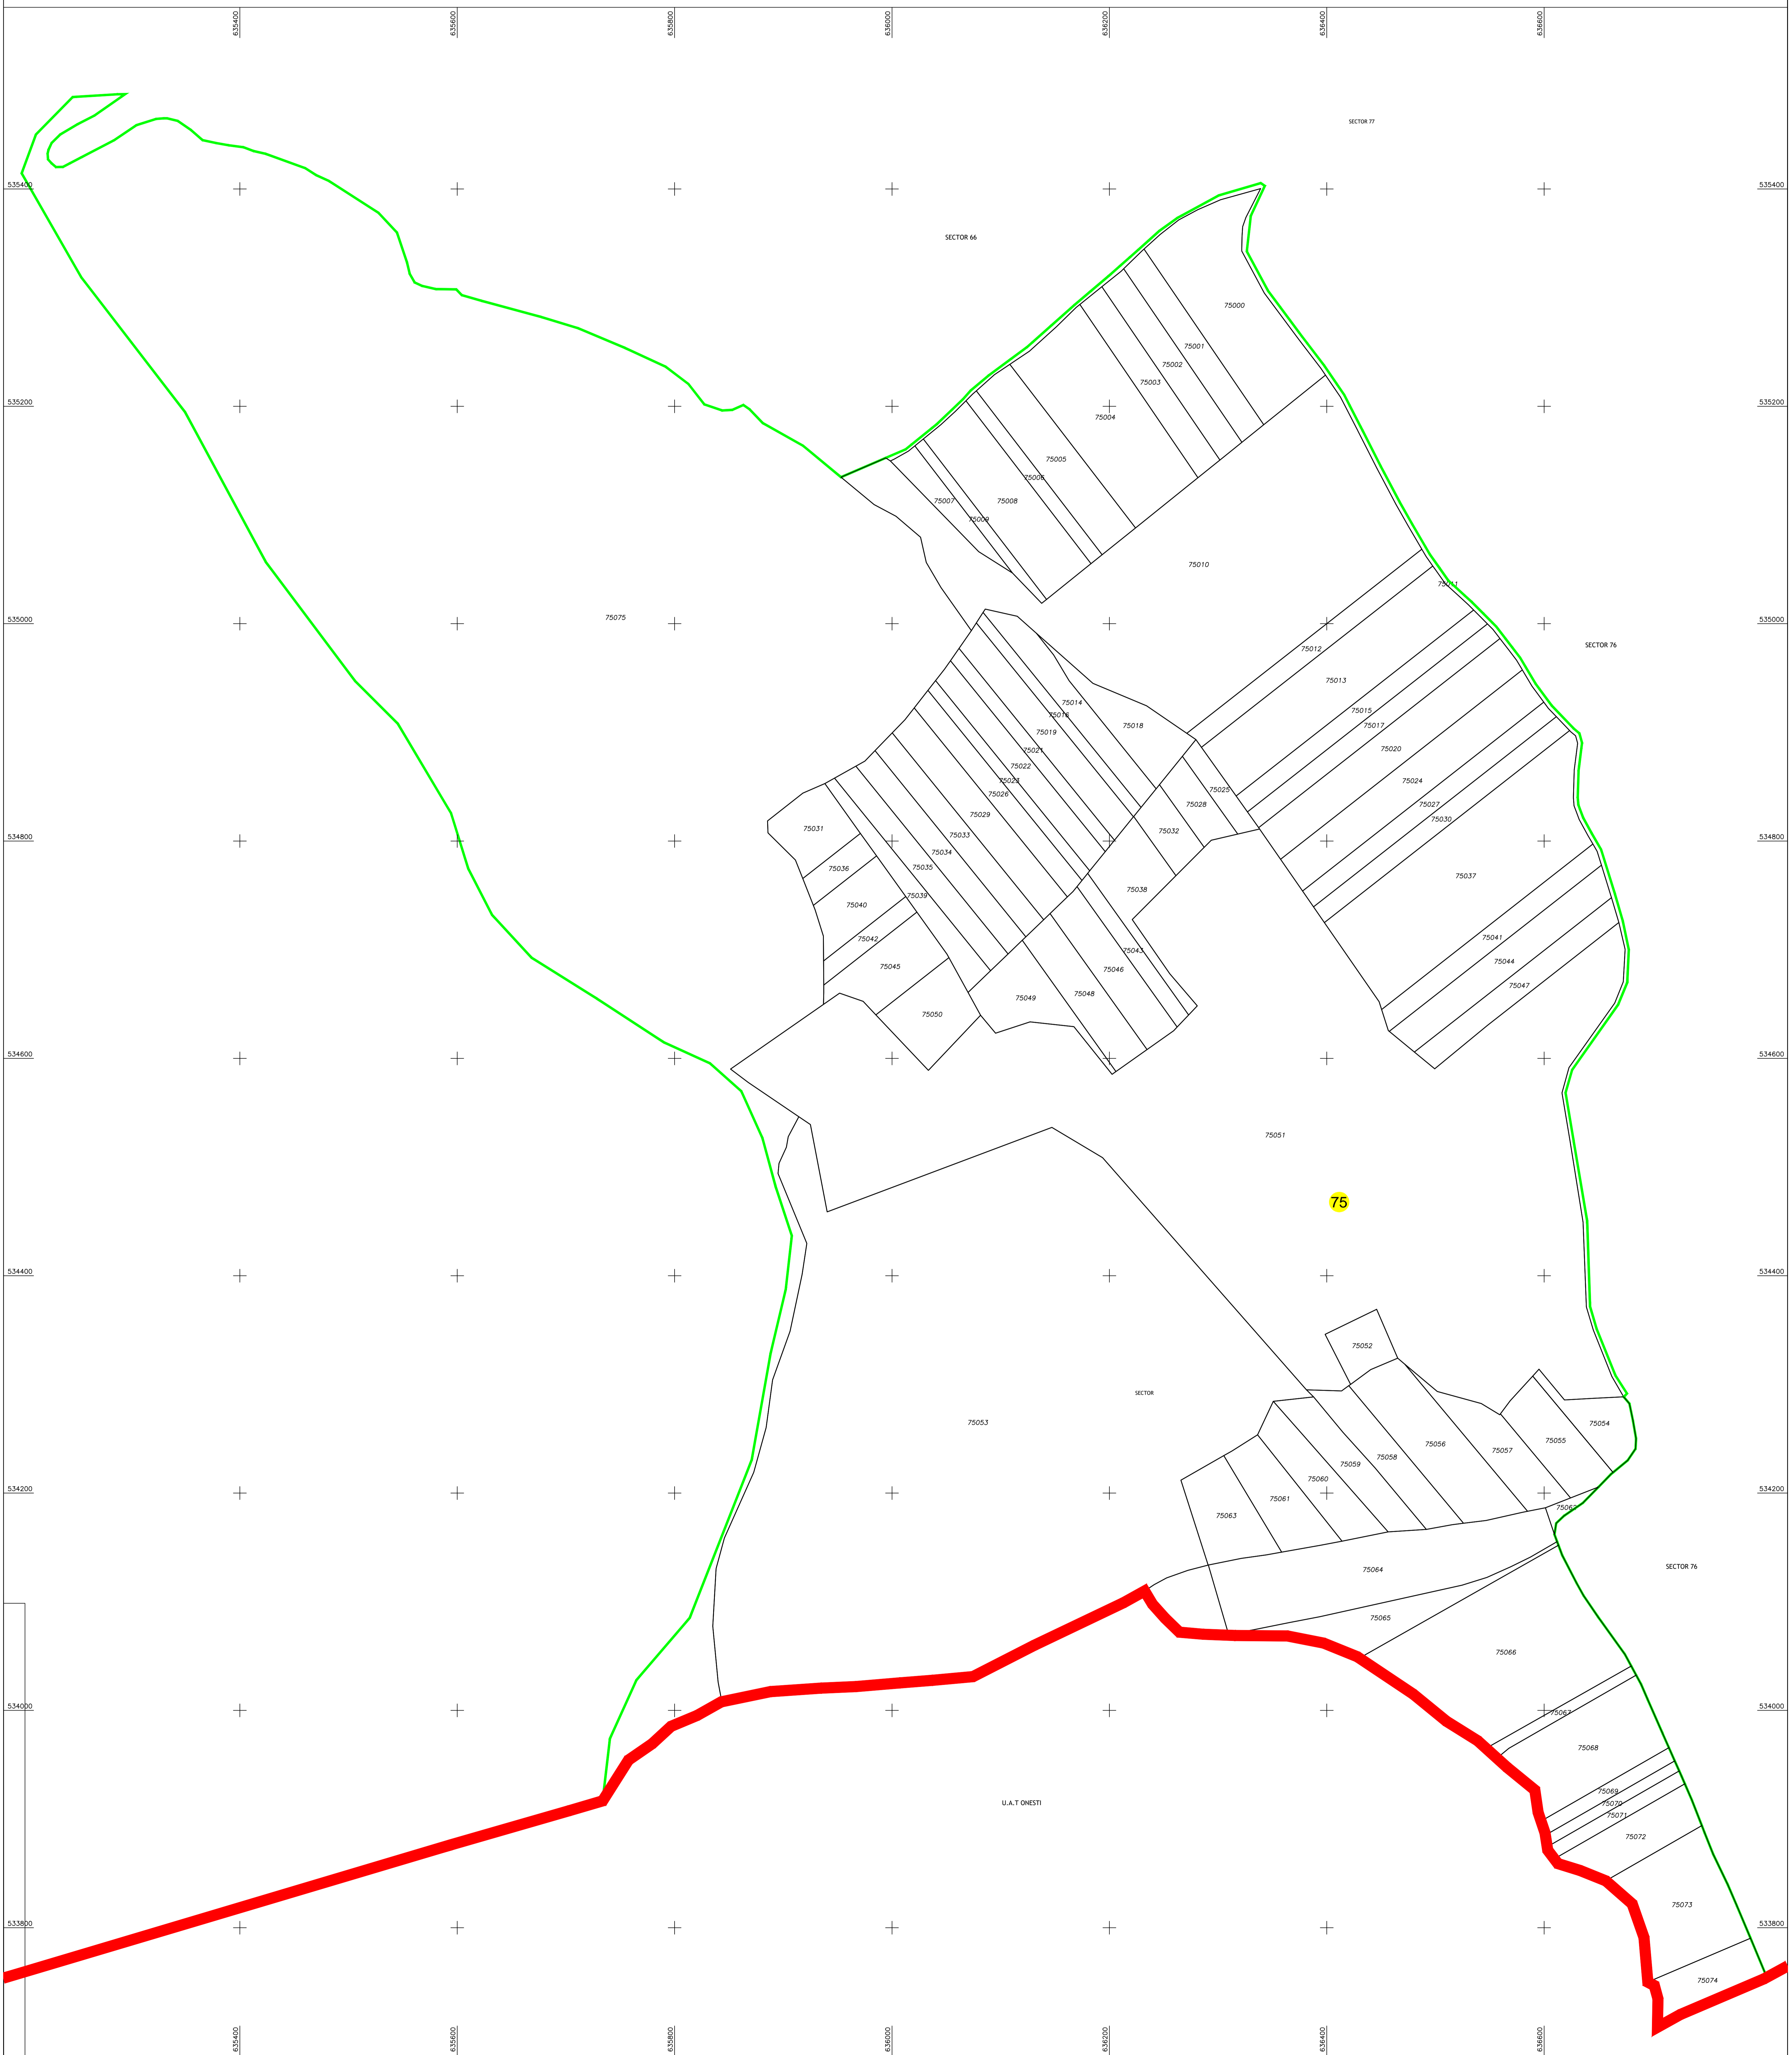

PLAN CADASTRAL
UAT: Helegiu, judetul: BACAU, Sect. cad. 75, plansa 1
Scara 1:2000
Sistem de proiectie: stereografic 1970
Spre Publicare

Emitent: SC EUROCAD EXPERT SRL
Data: 25.05.2022