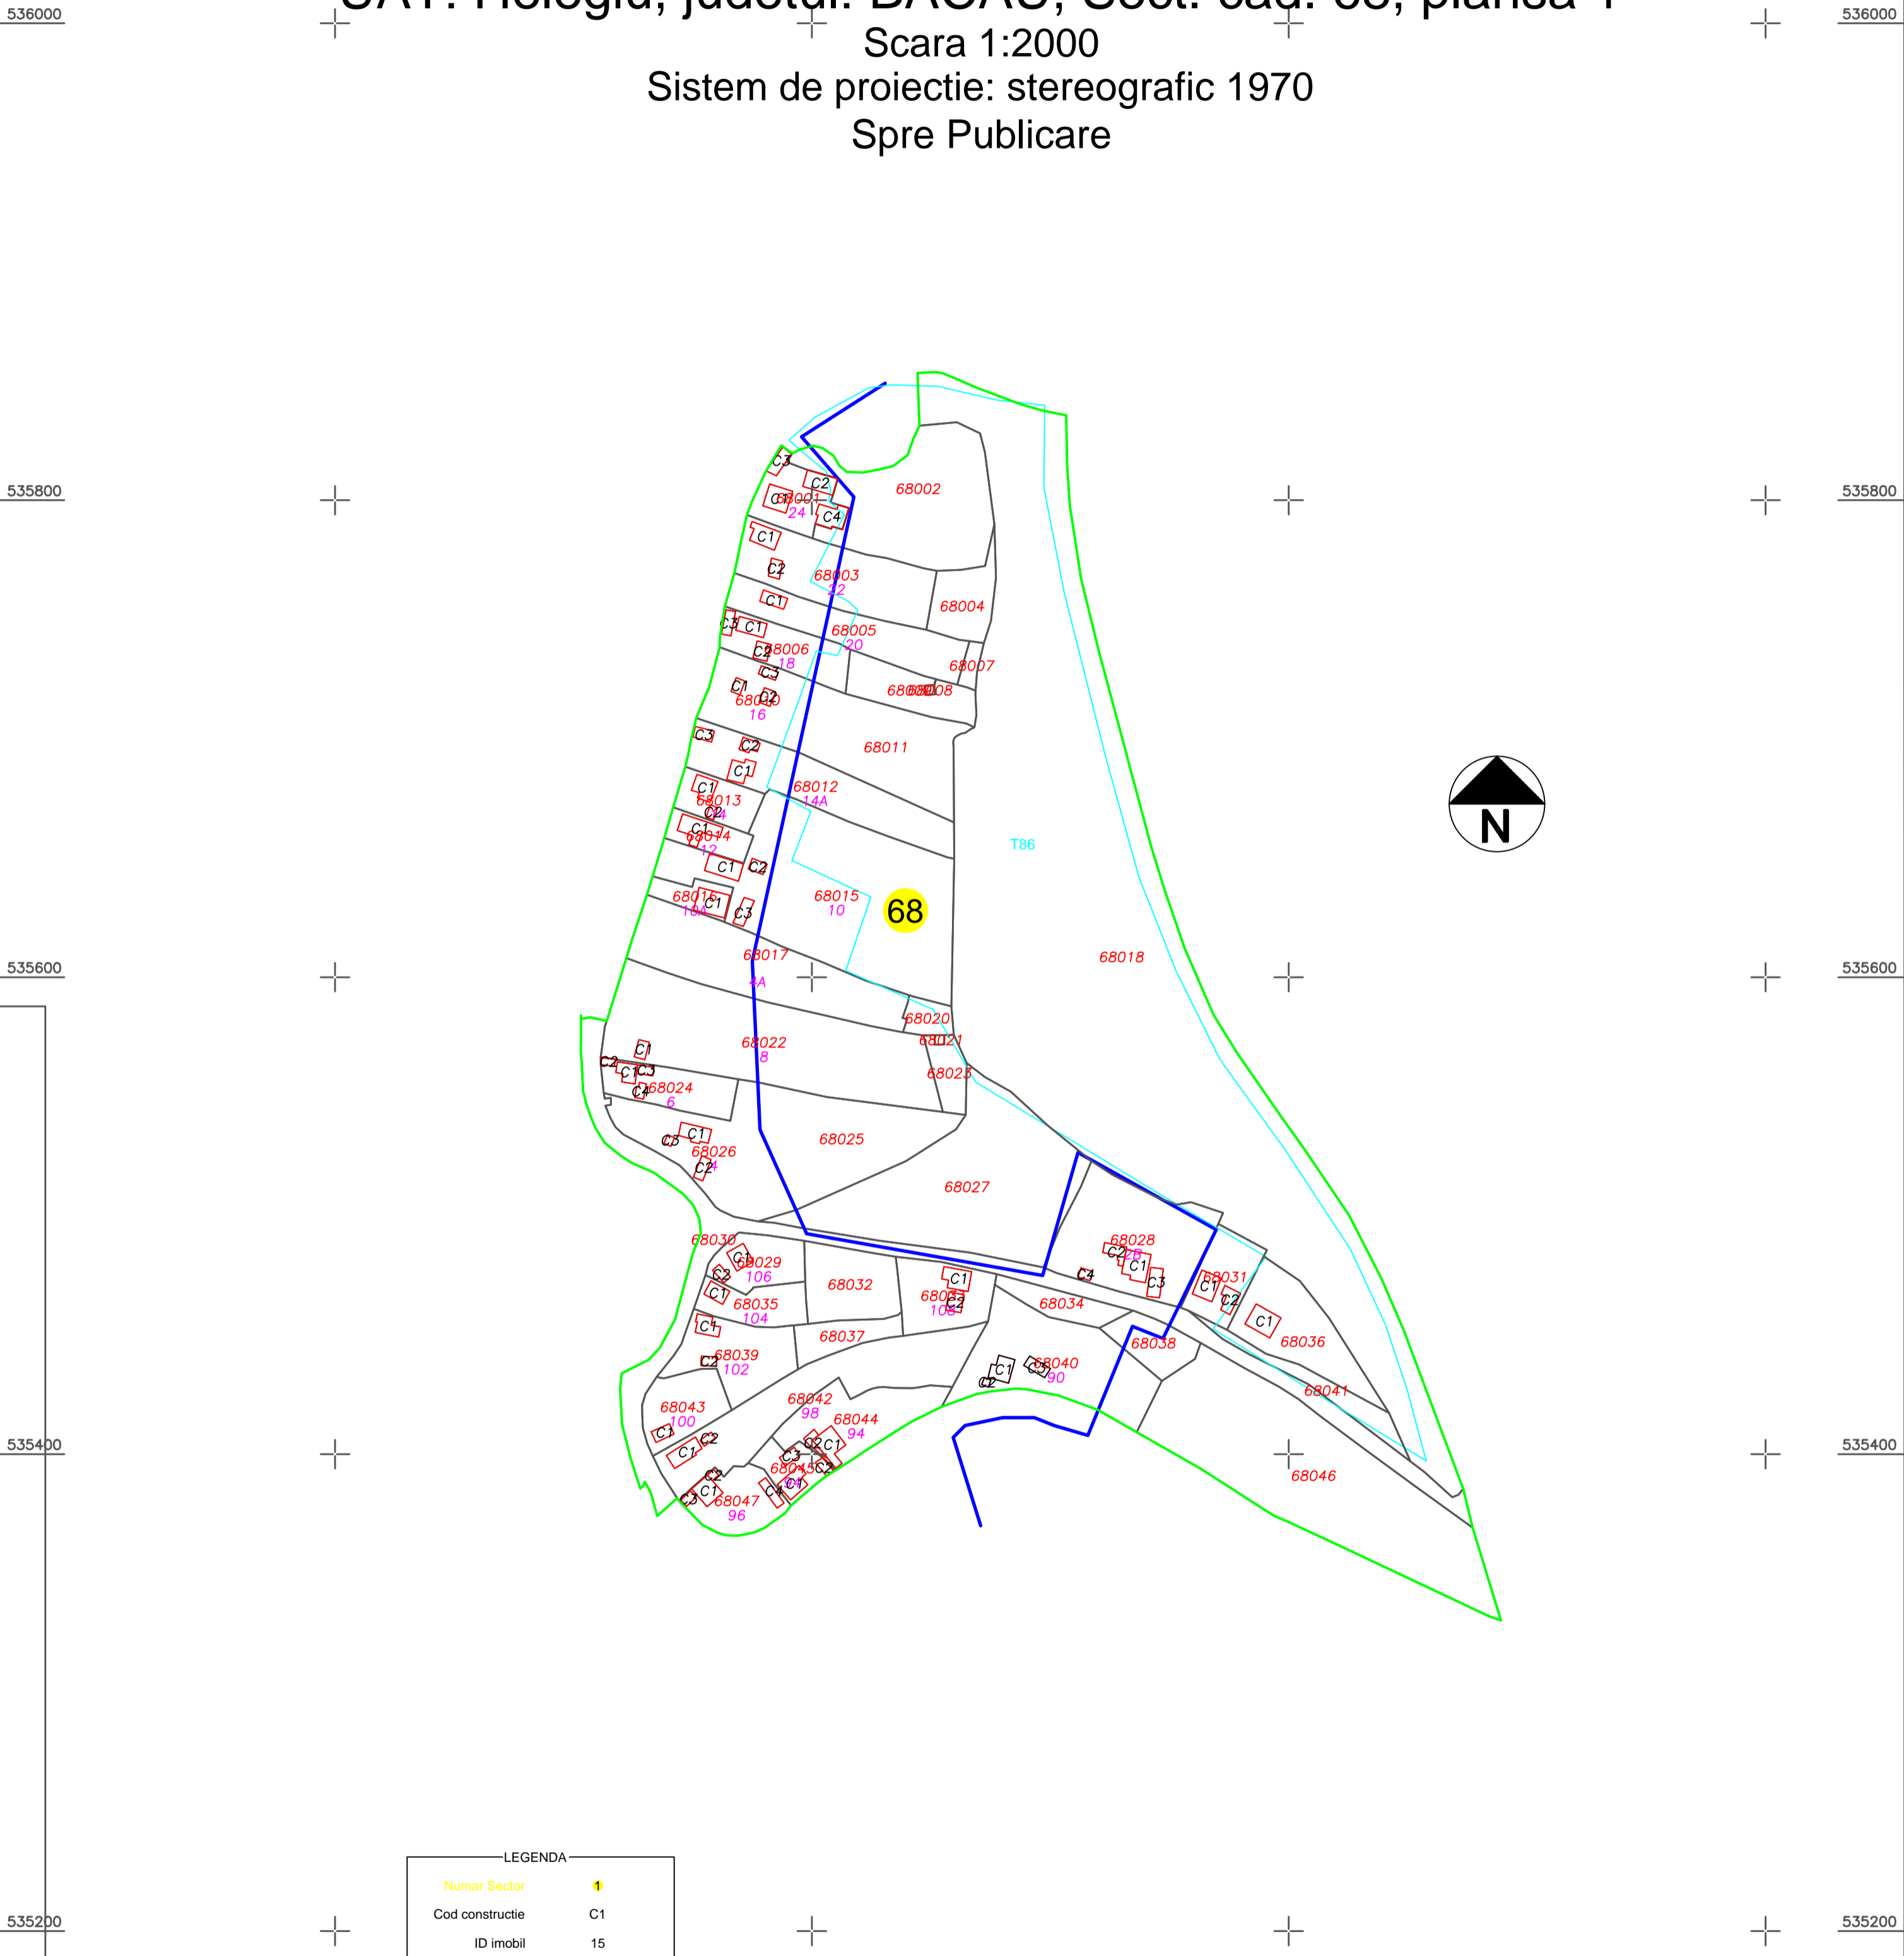

# PLAN CADASTRAL

UAT: Helegiu, judetul: BACAU, Sect. cad. 68, plansa 1  
 Scara 1:2000  
 Sistem de proiectie: stereografic 1970  
 Spre Publicare

LEGENDA

Numar Sector	1
Cod constructie	C1
ID imobil	15
Limita sector	<span style="color: green;">—</span>
Limita imobil	<span style="color: black;">—</span>
Hidrografie	<span style="color: blue;">—</span>
Limita UAT	<span style="color: red;">—</span>
Limita intravilan	<span style="color: blue;">—</span>
Limita tarla	<span style="color: cyan;">—</span>
Numar tarla	101
Numar postal	37B
Limita constructie	<span style="color: black;">—</span>
Denumire UAT	Helegiu
Denumire intravilan	intravilan
Toponimie	toponimie