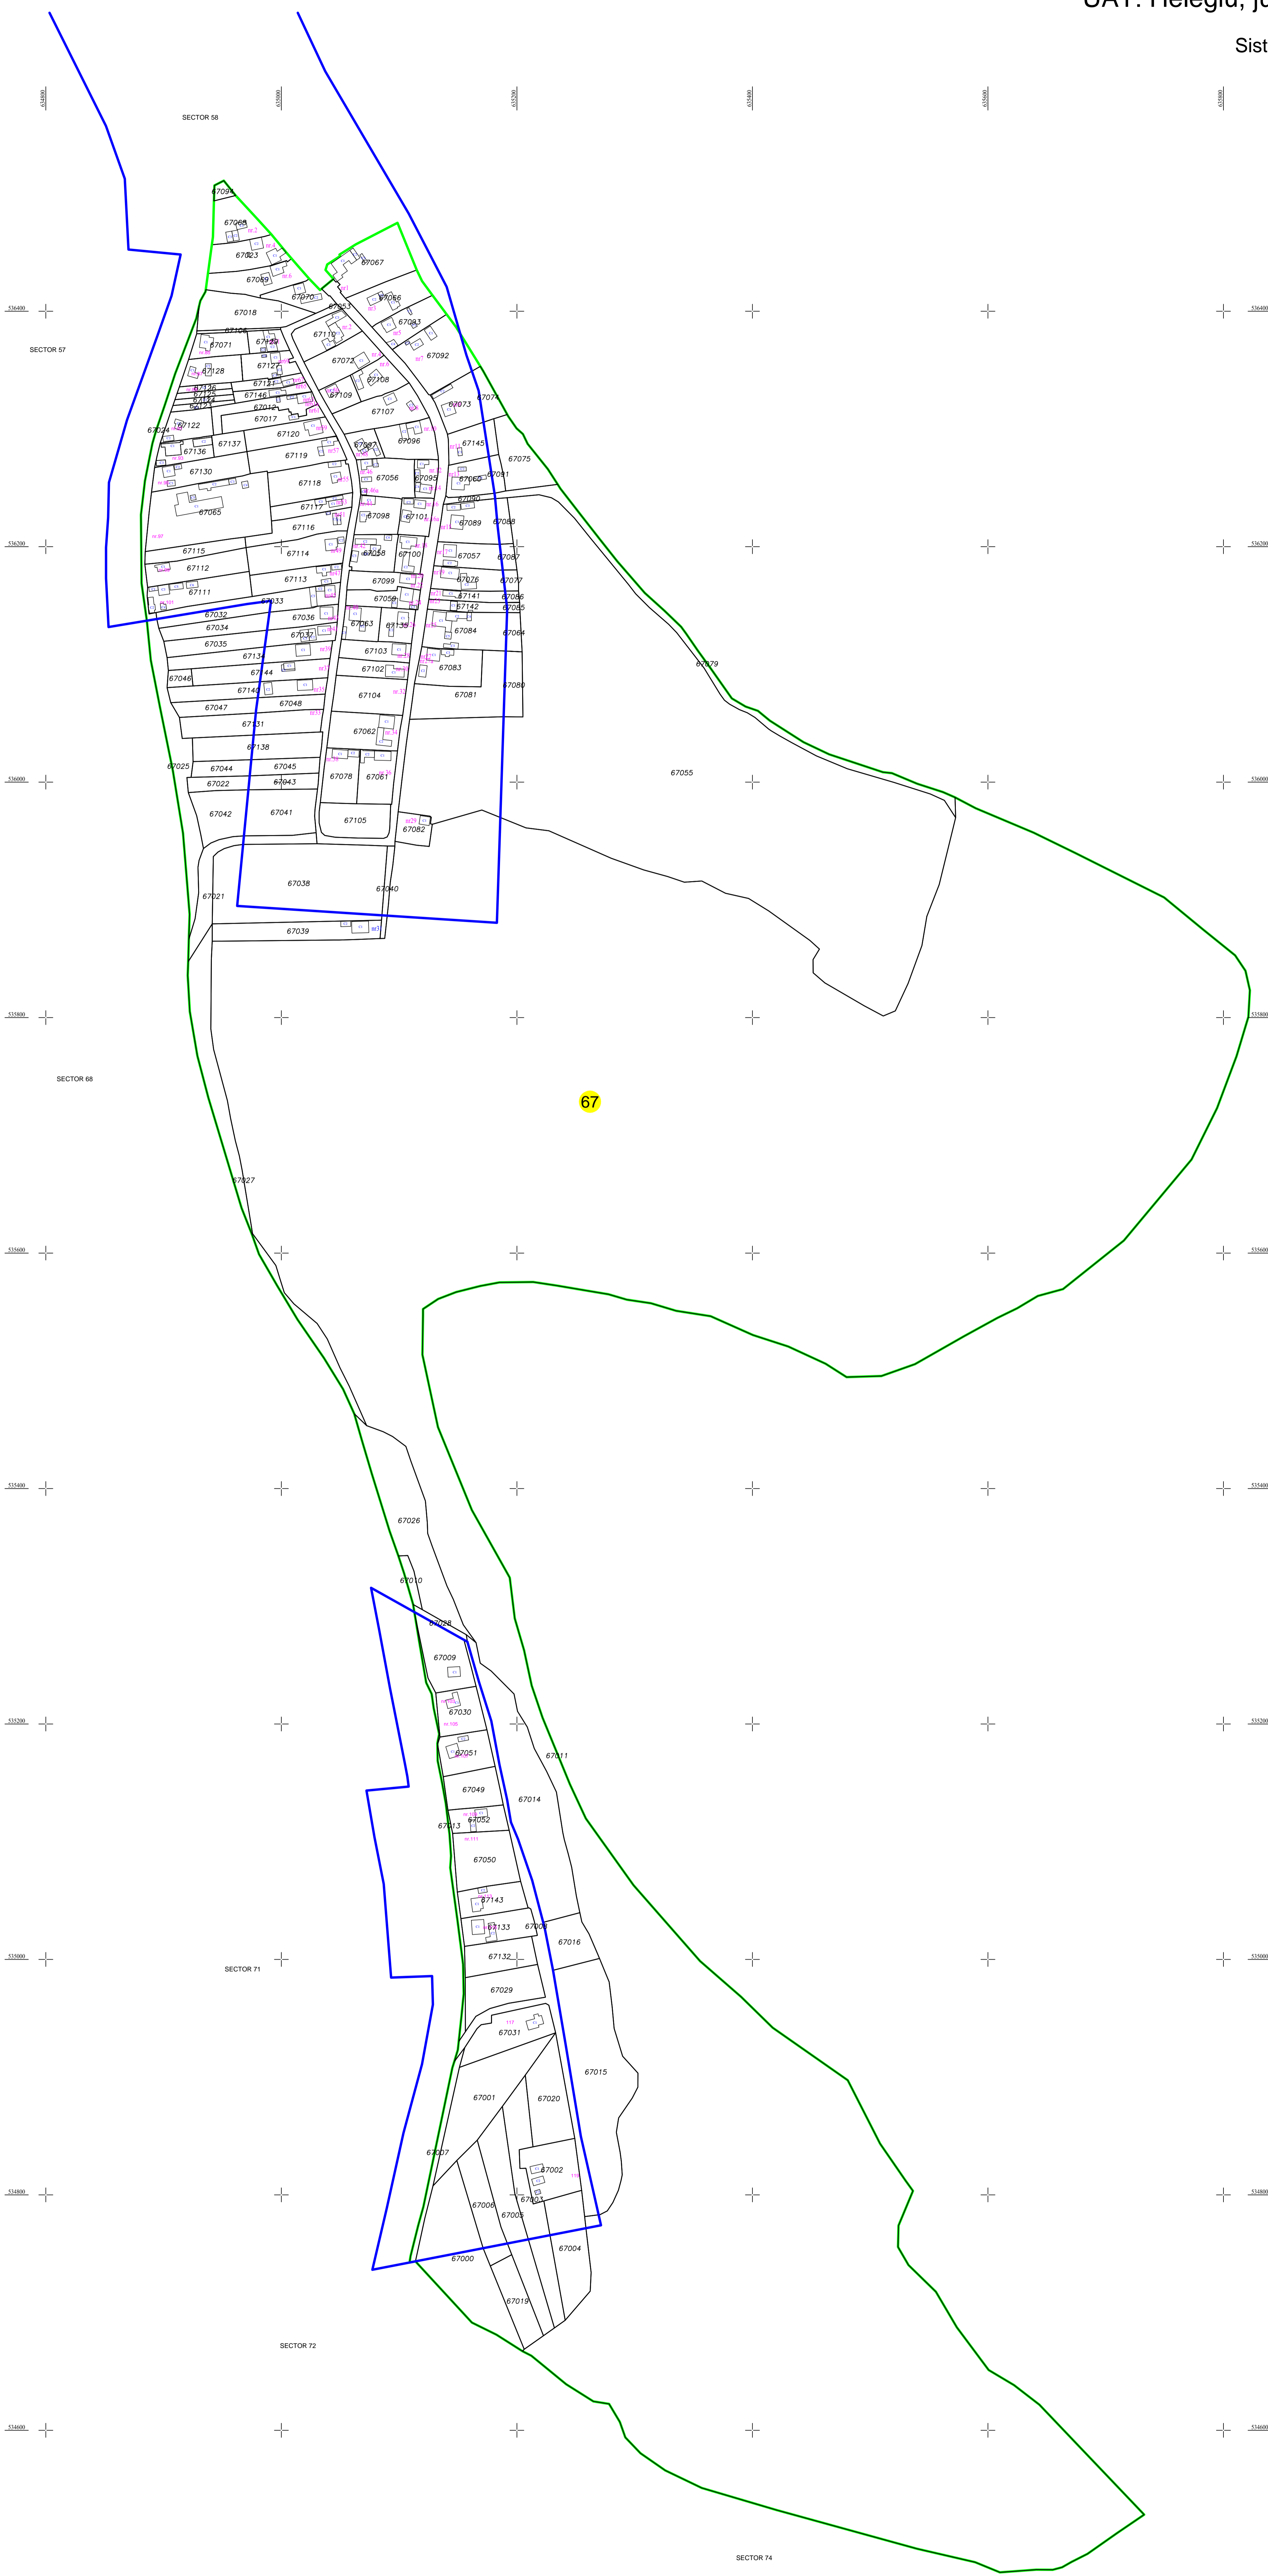

PLAN CADASTRAL
UAT: Helegiu, judetul: BACAU, Sect. cad. 67, plansa 1
Scara 1:2000
Sistem de proiectie: stereografic 1970
Spre Publicare

Executie: SC EUROCAD EXPERT SRL
Data: 29.06.2022