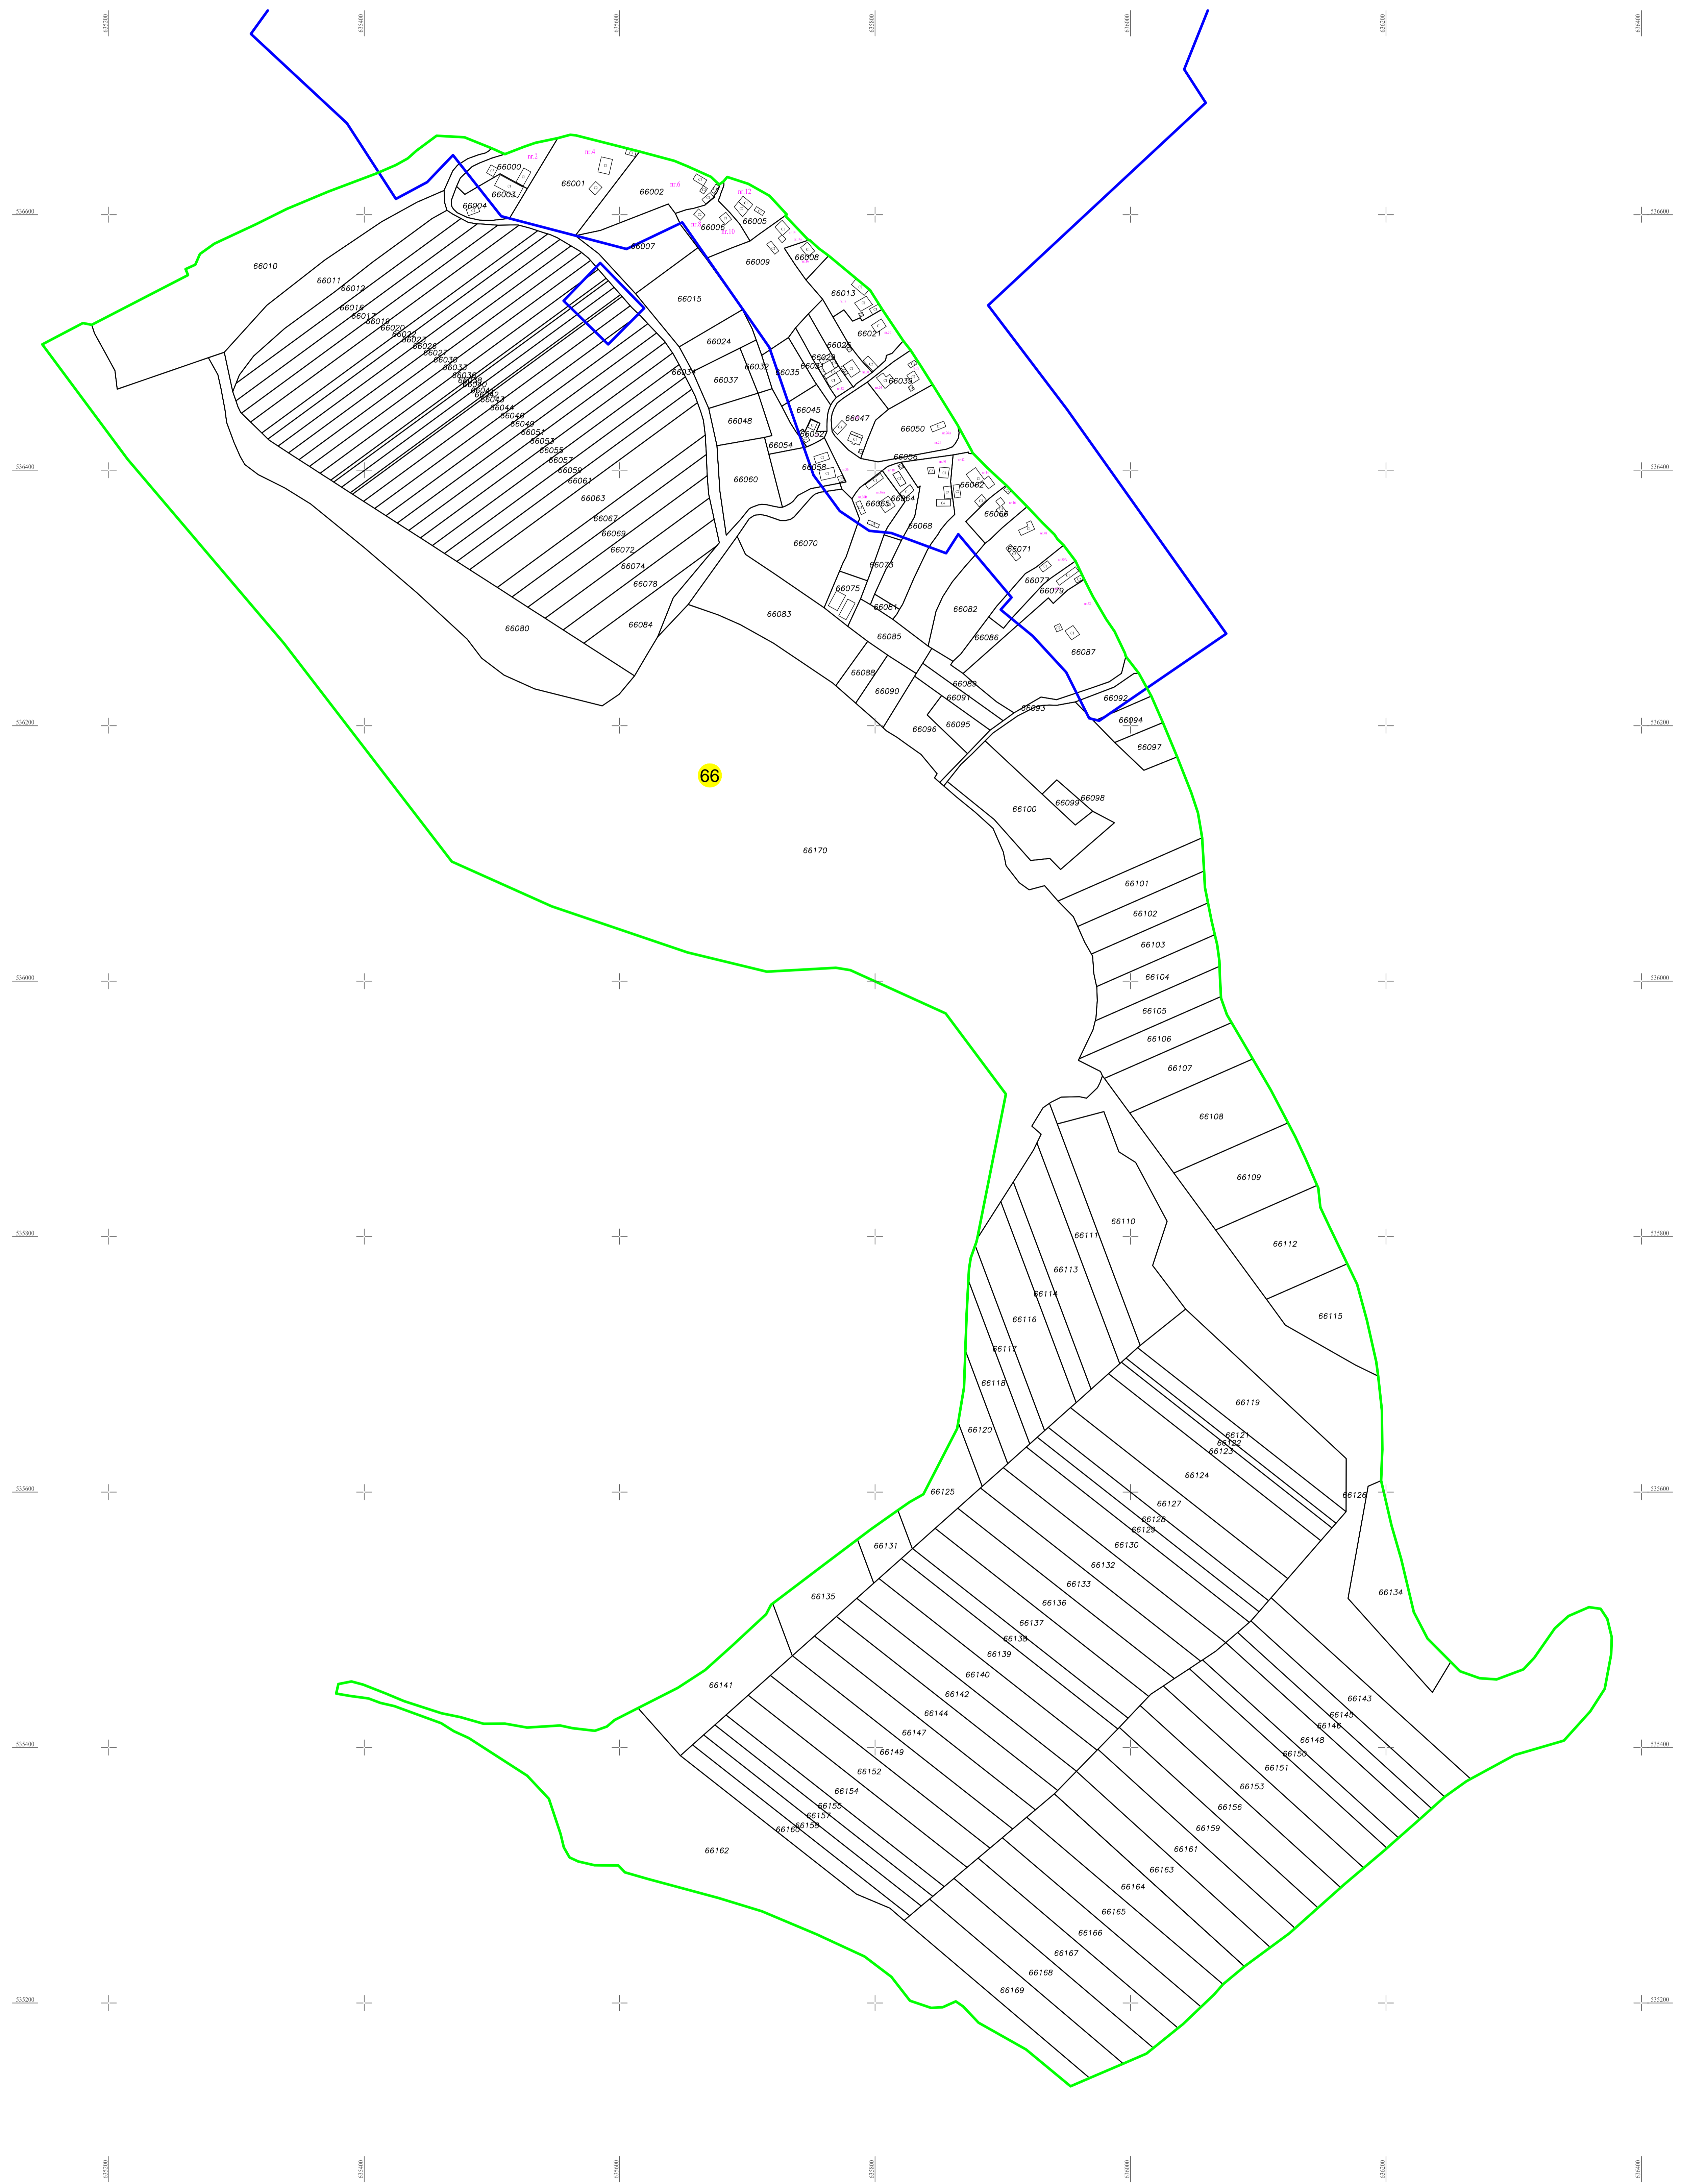

PLAN CADASTRAL
UAT: Helegiu, judetul: BACAU, Sect. cad. 66, plansa 1
Scara 1:2000
Sistem de proiectie: stereografic 1970
Spre Publicare