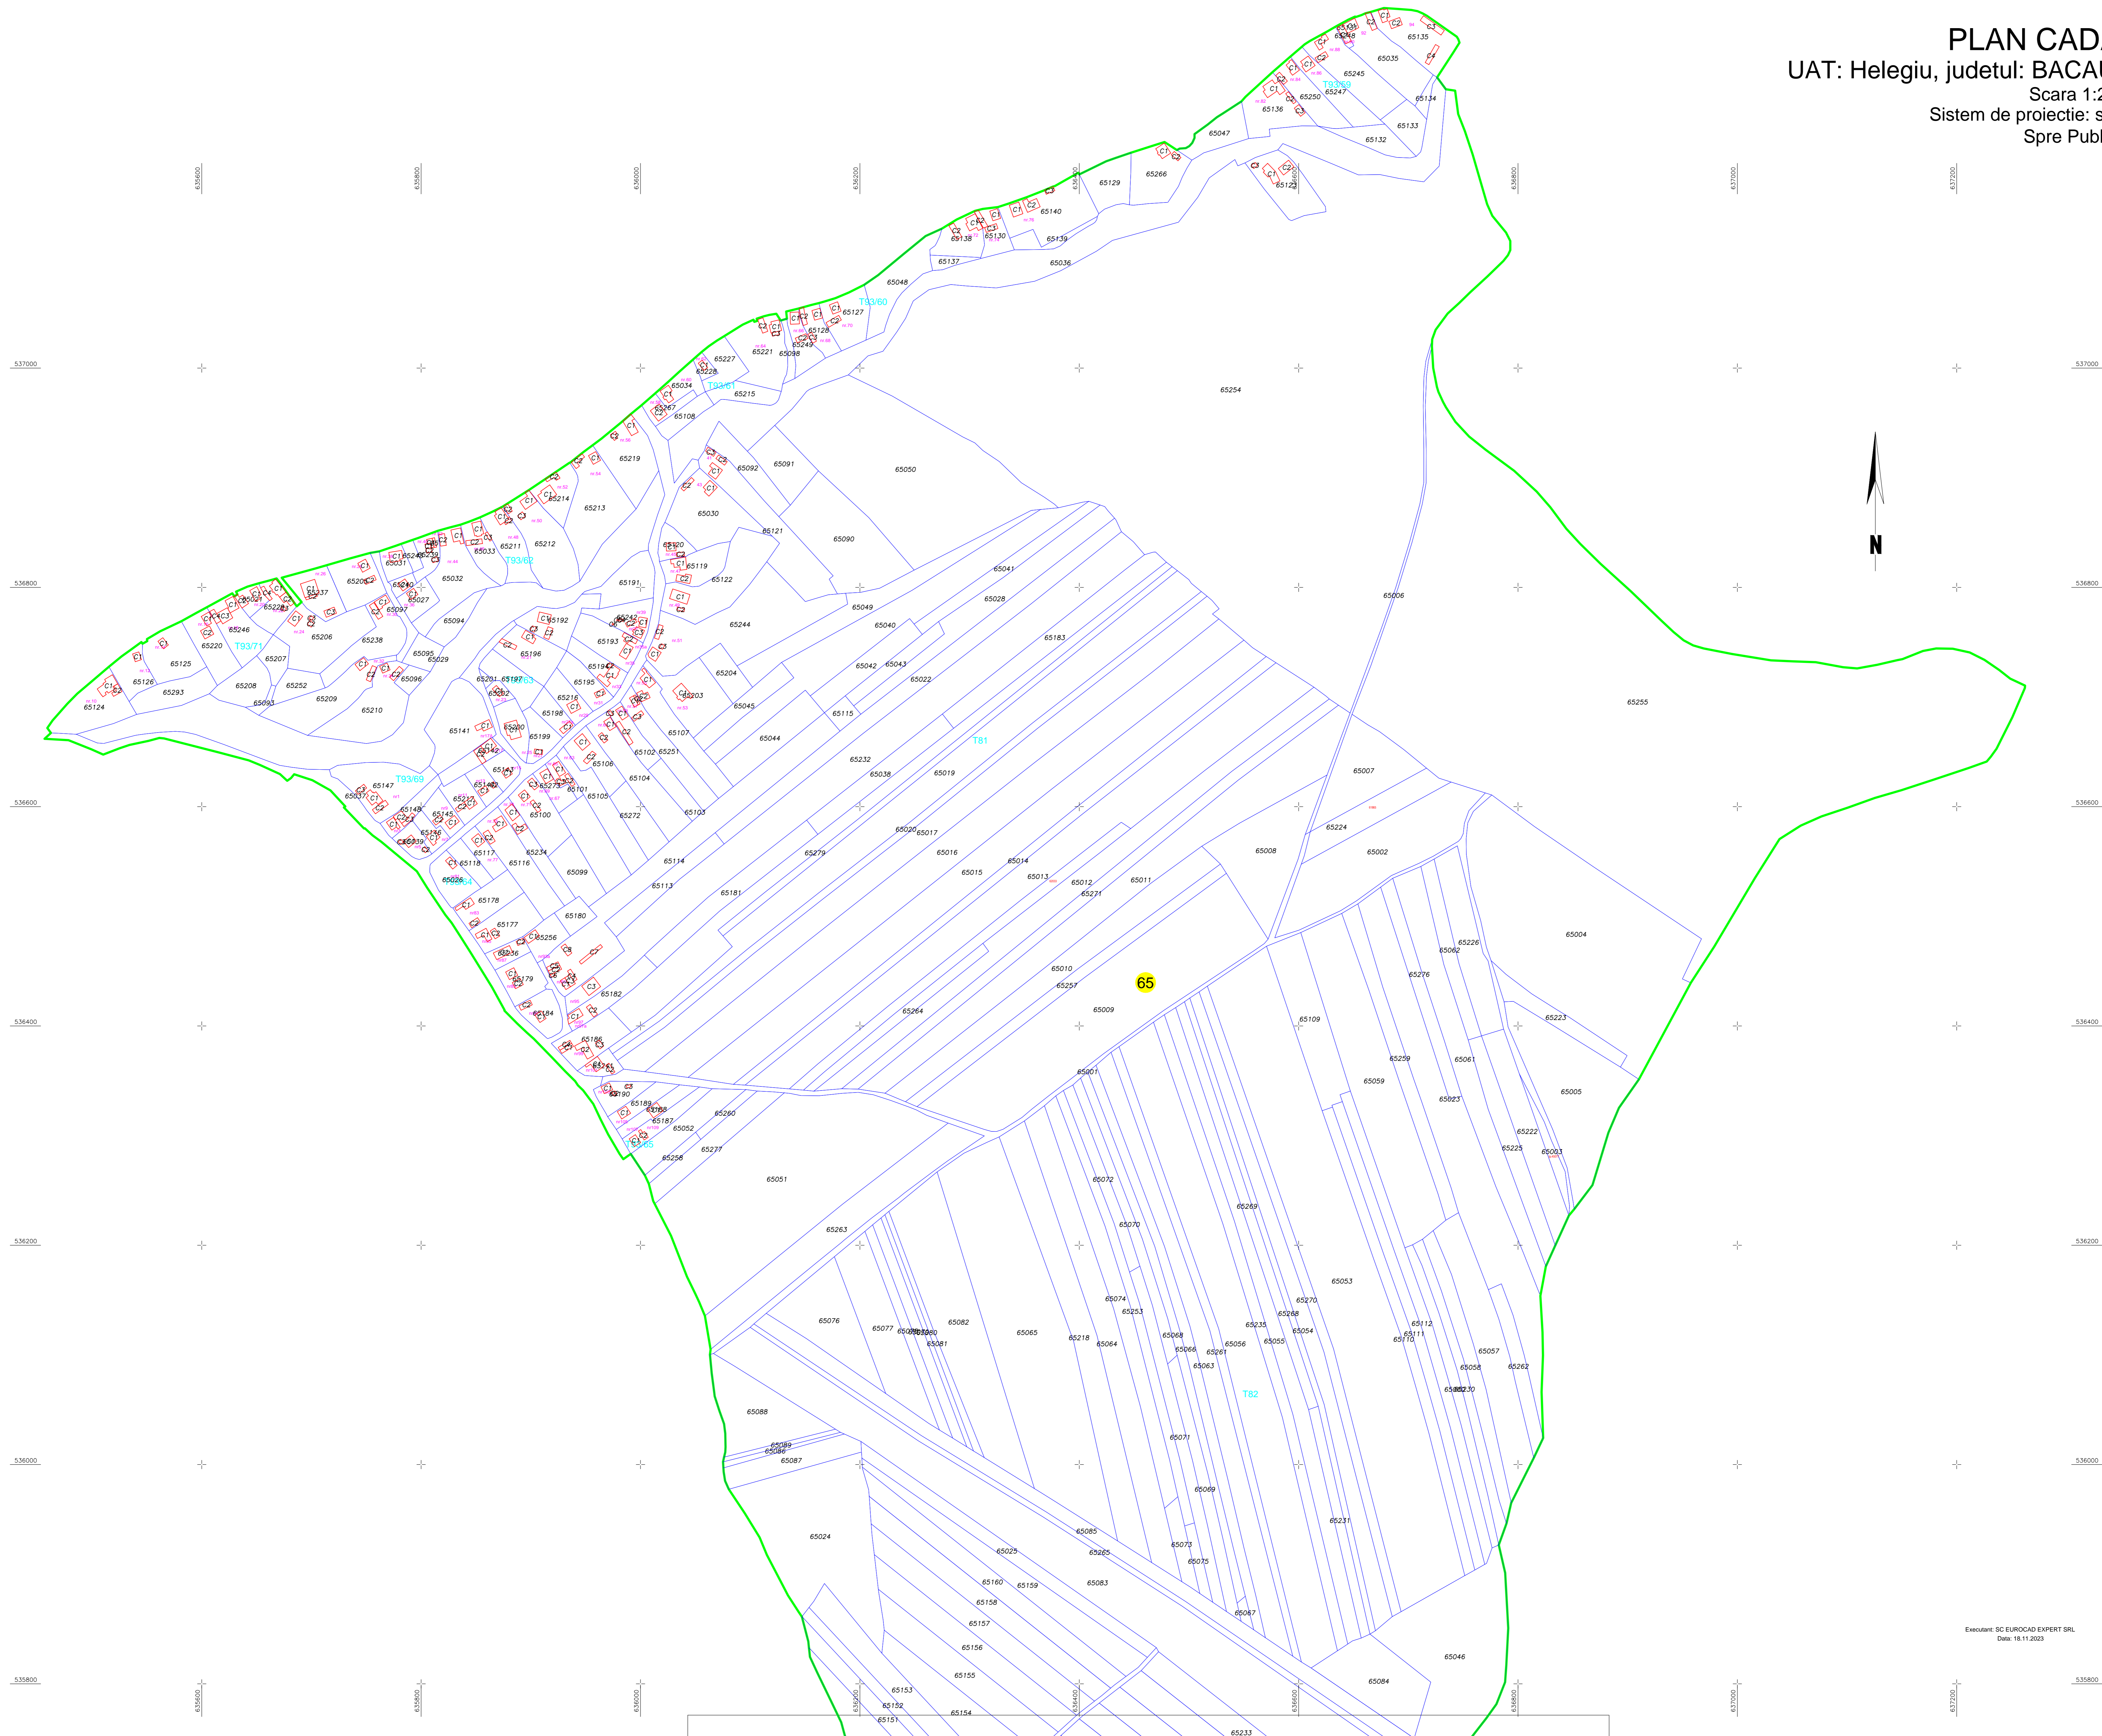

PLAN CADASTRAL
 UAT: Helegiu, judetul: BACAU, Sect. cad. 65, plansa 1
 Scara 1:2000
 Sistem de proiectie: stereografic 1970
 Spre Publicare

SCHEMA DE RACORDARE A PLANSELOR

LEGENDA

Numar Sector	●
Cod constructie	C1
ID Imobil	15
Limita sector	—
Limita imobil	—
Hidrografie	—
Limita UAT	—
Limita Strazaban	—
Limita sat	—
Limita sat	151
Numar sat	378
Limita constructie	—