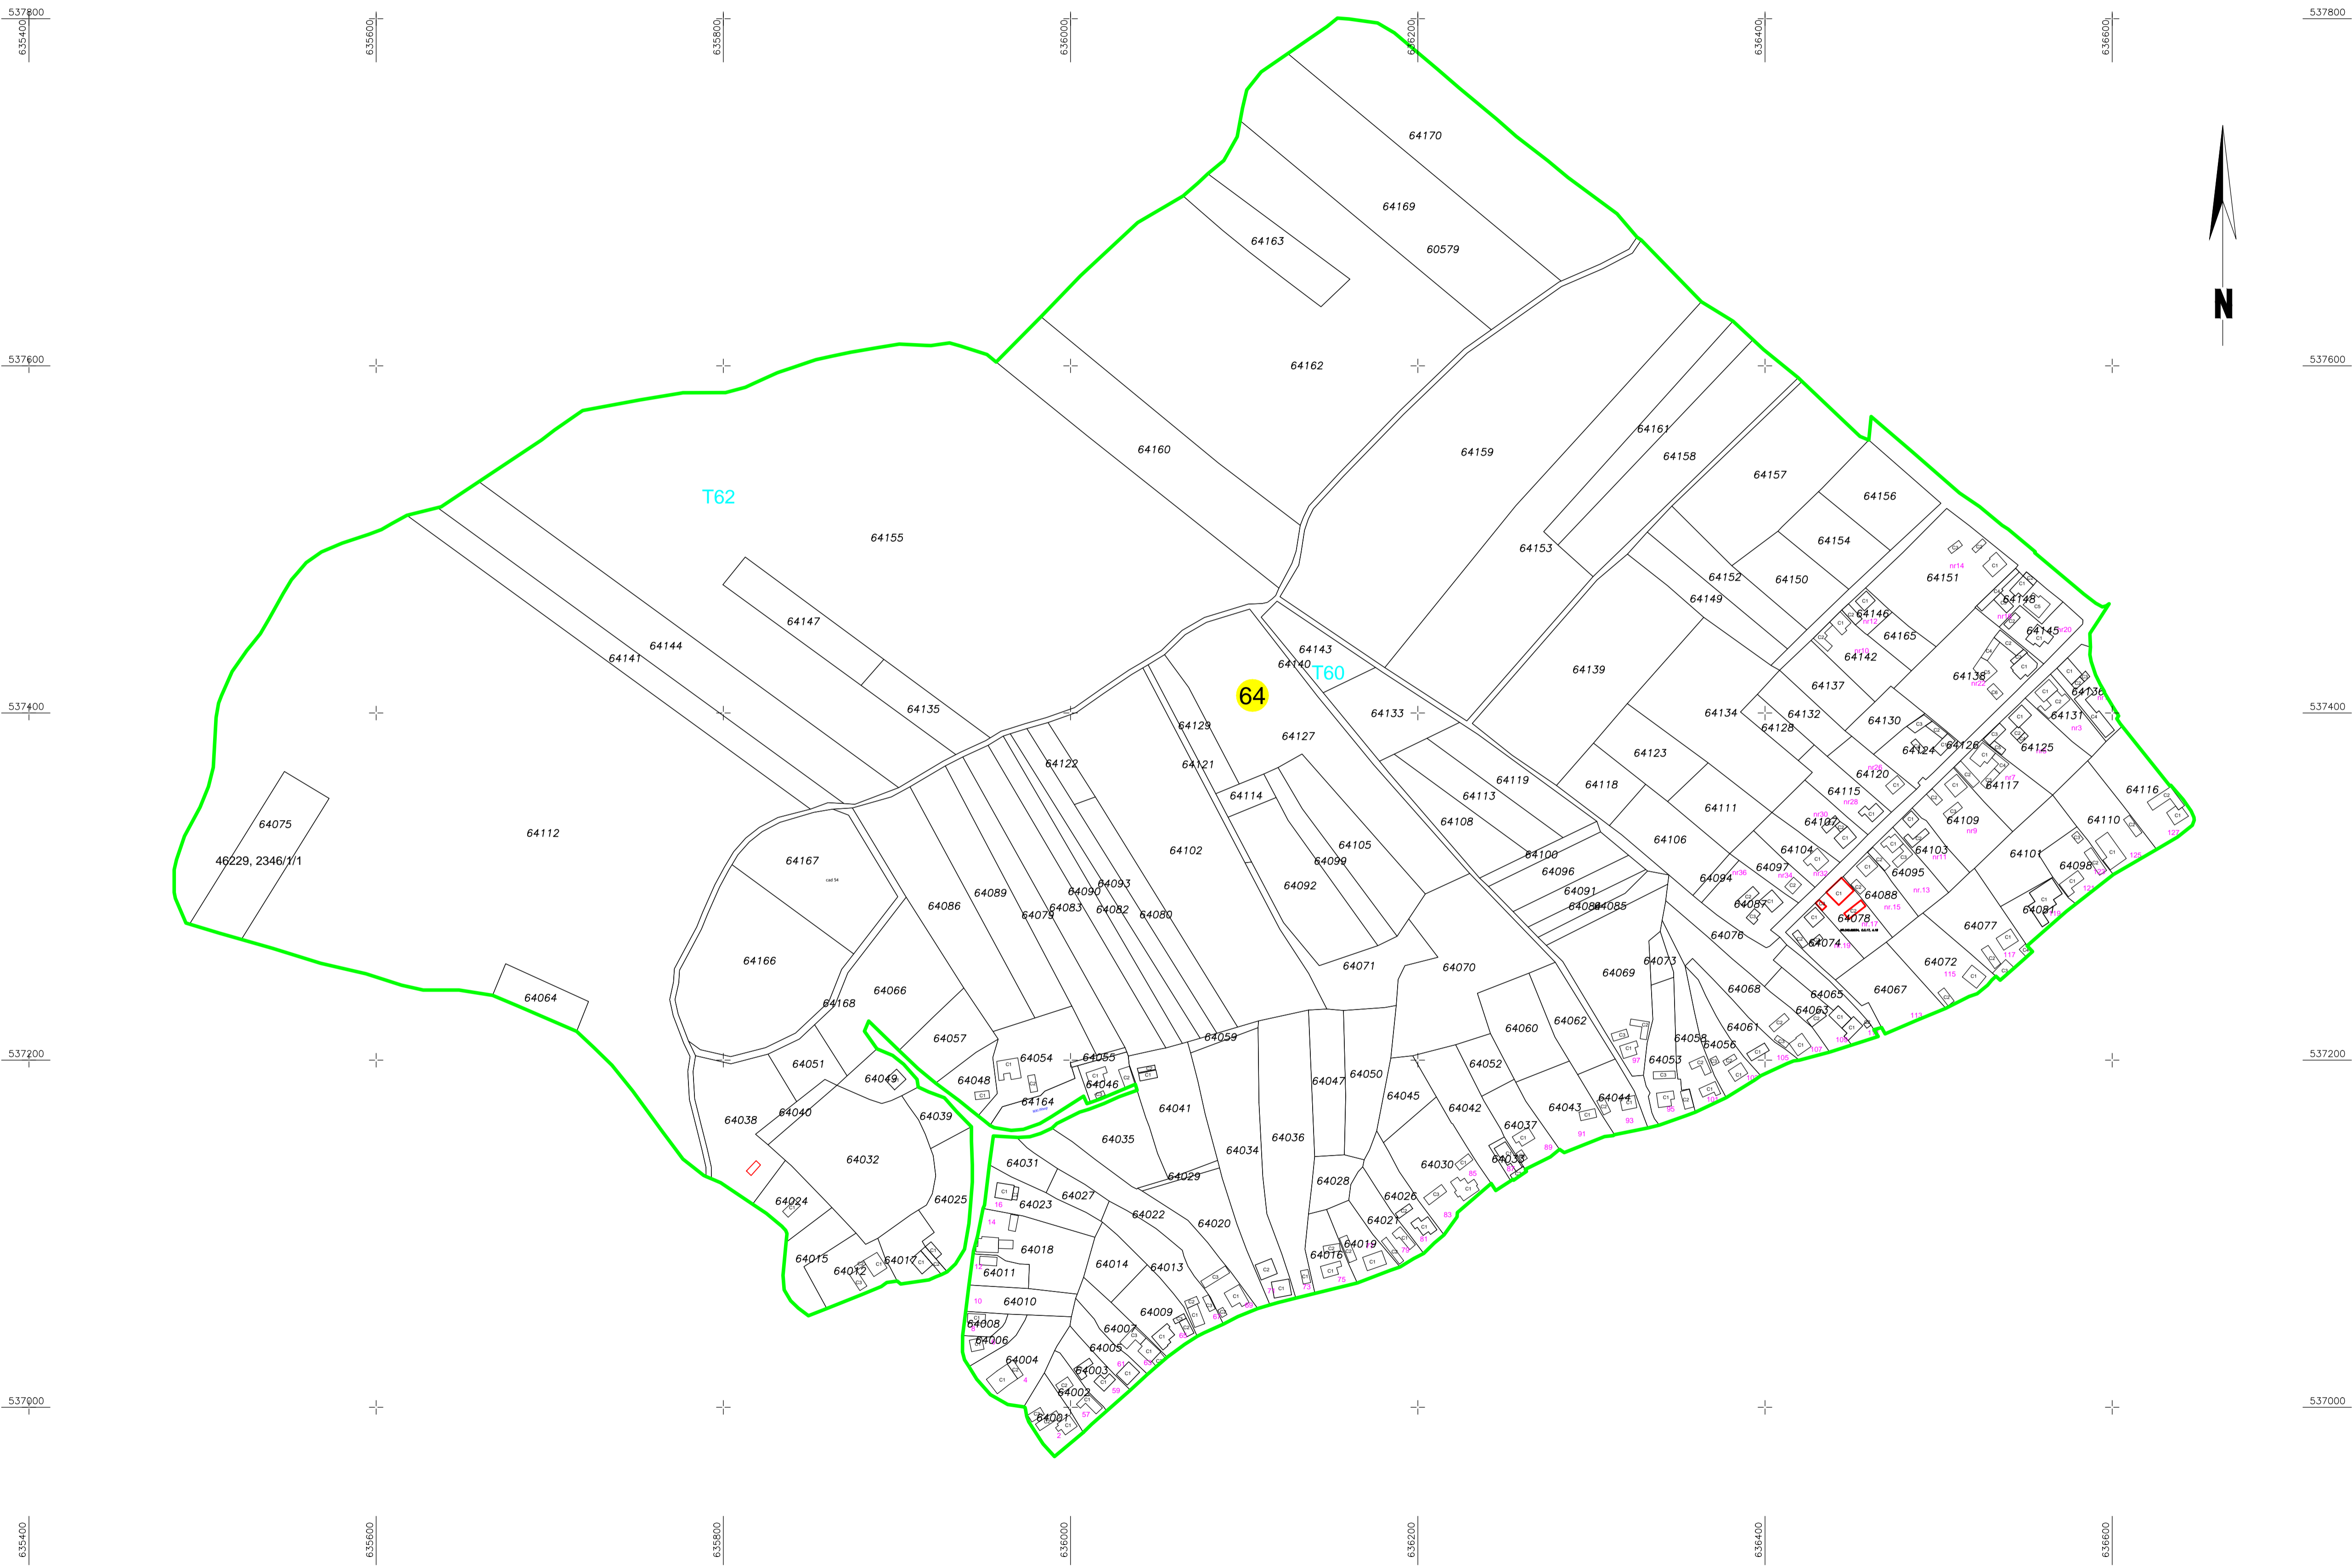

PLAN CADASTRAL

UAT: Helegiu, judetul: BACAU, Sect. cad. 64, plansa 1

Scara 1:2000
Sistem de proiectie: stereografic 1970
Spre Publicare

LEGENDA

Numar Sector	64
Cod constructie	C1
ID imobil	15
Limita sector	— (thick green line)
Limita imobil	— (thin black line)
Hidrografie	— (blue line)
Limita UAT	— (thick red line)
Limita intravilan	— (thick blue line)
Limita tarla	— (thin cyan line)
Numar tarla	101
Numar postal	37B
Limita constructie	— (thin black line)