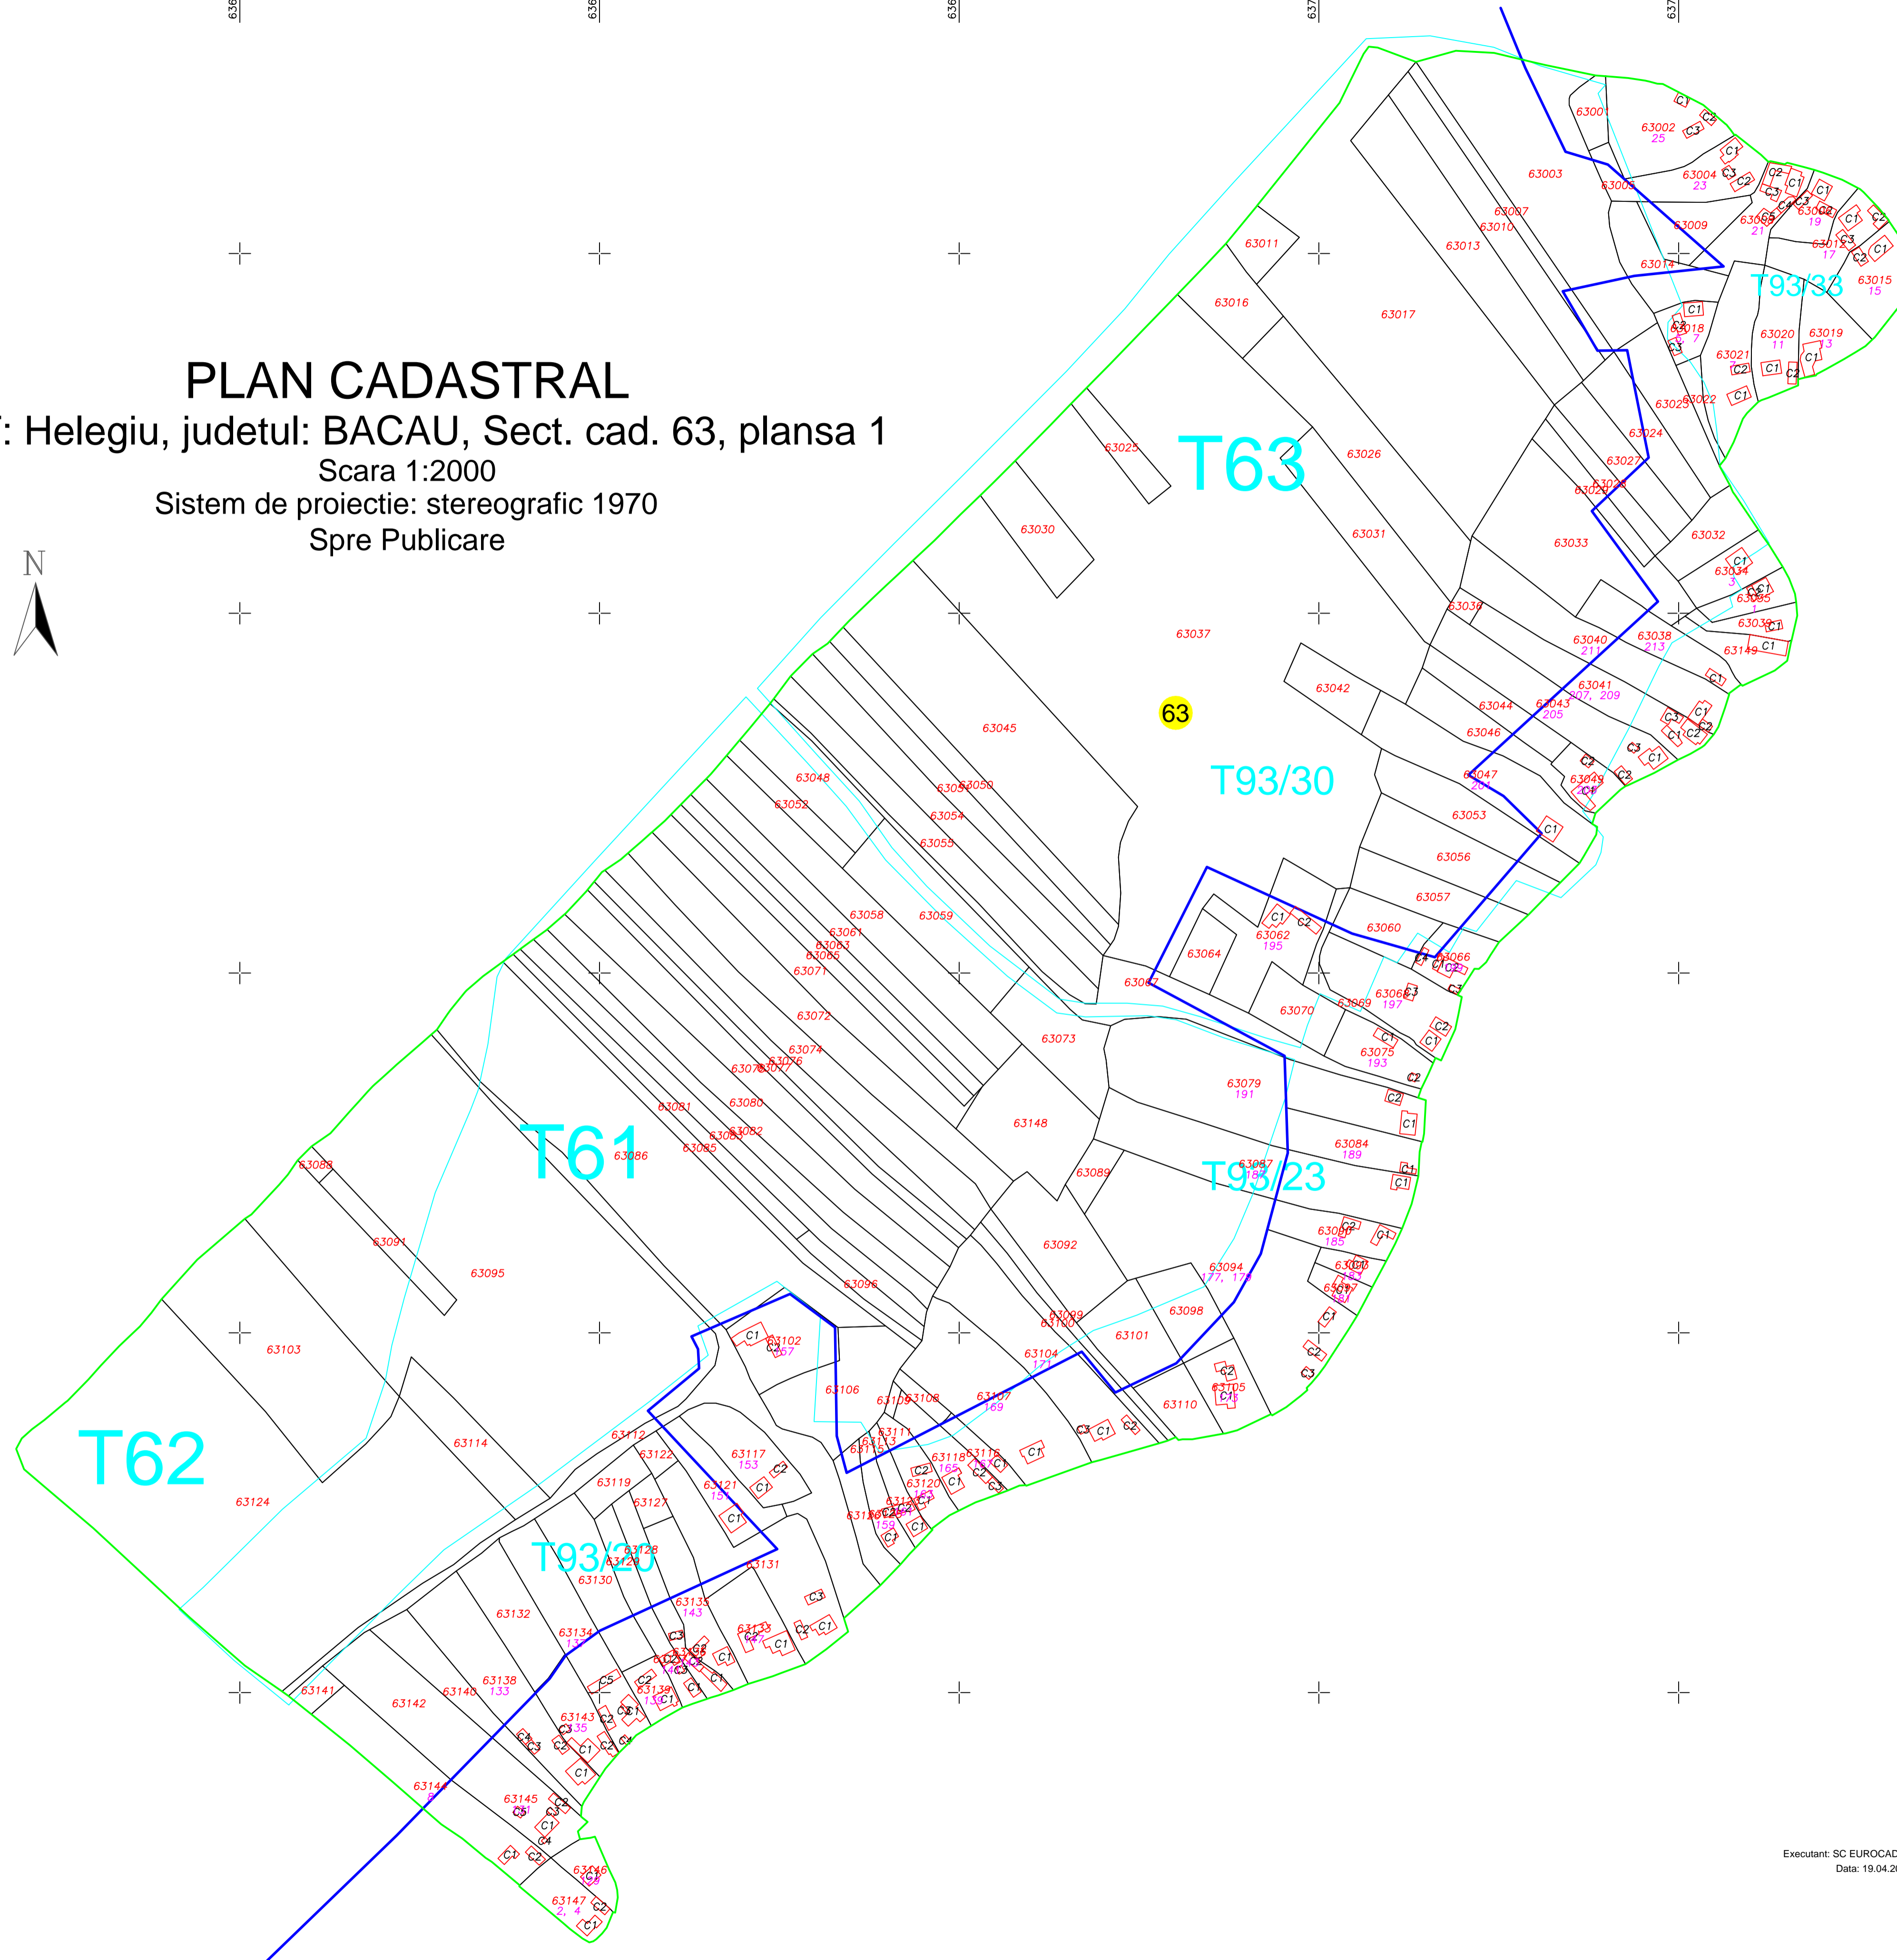

PLAN CADASTRAL
UAT: Helegiu, judetul: BACAU, Sect. cad. 63, plansa 1
Scara 1:2000
Sistem de proiectie: stereografic 1970
Spre Publicare

LEGENDA

Numar Sector	63
Cod constructie	C1
ID imobil	15
Limita sector	— (green line)
Limita imobil	— (black line)
Hidrografie	— (blue line)
Limita UAT	— (red line)
Limita intravilan	— (blue line)
Limita tarla	— (cyan line)
Numar tarla	101
Numar postal	37B
Limita constructie	— (black line)
Denumire UAT	Helegiu
Denumire intravilan	intravilan
Toponimie	toponimie