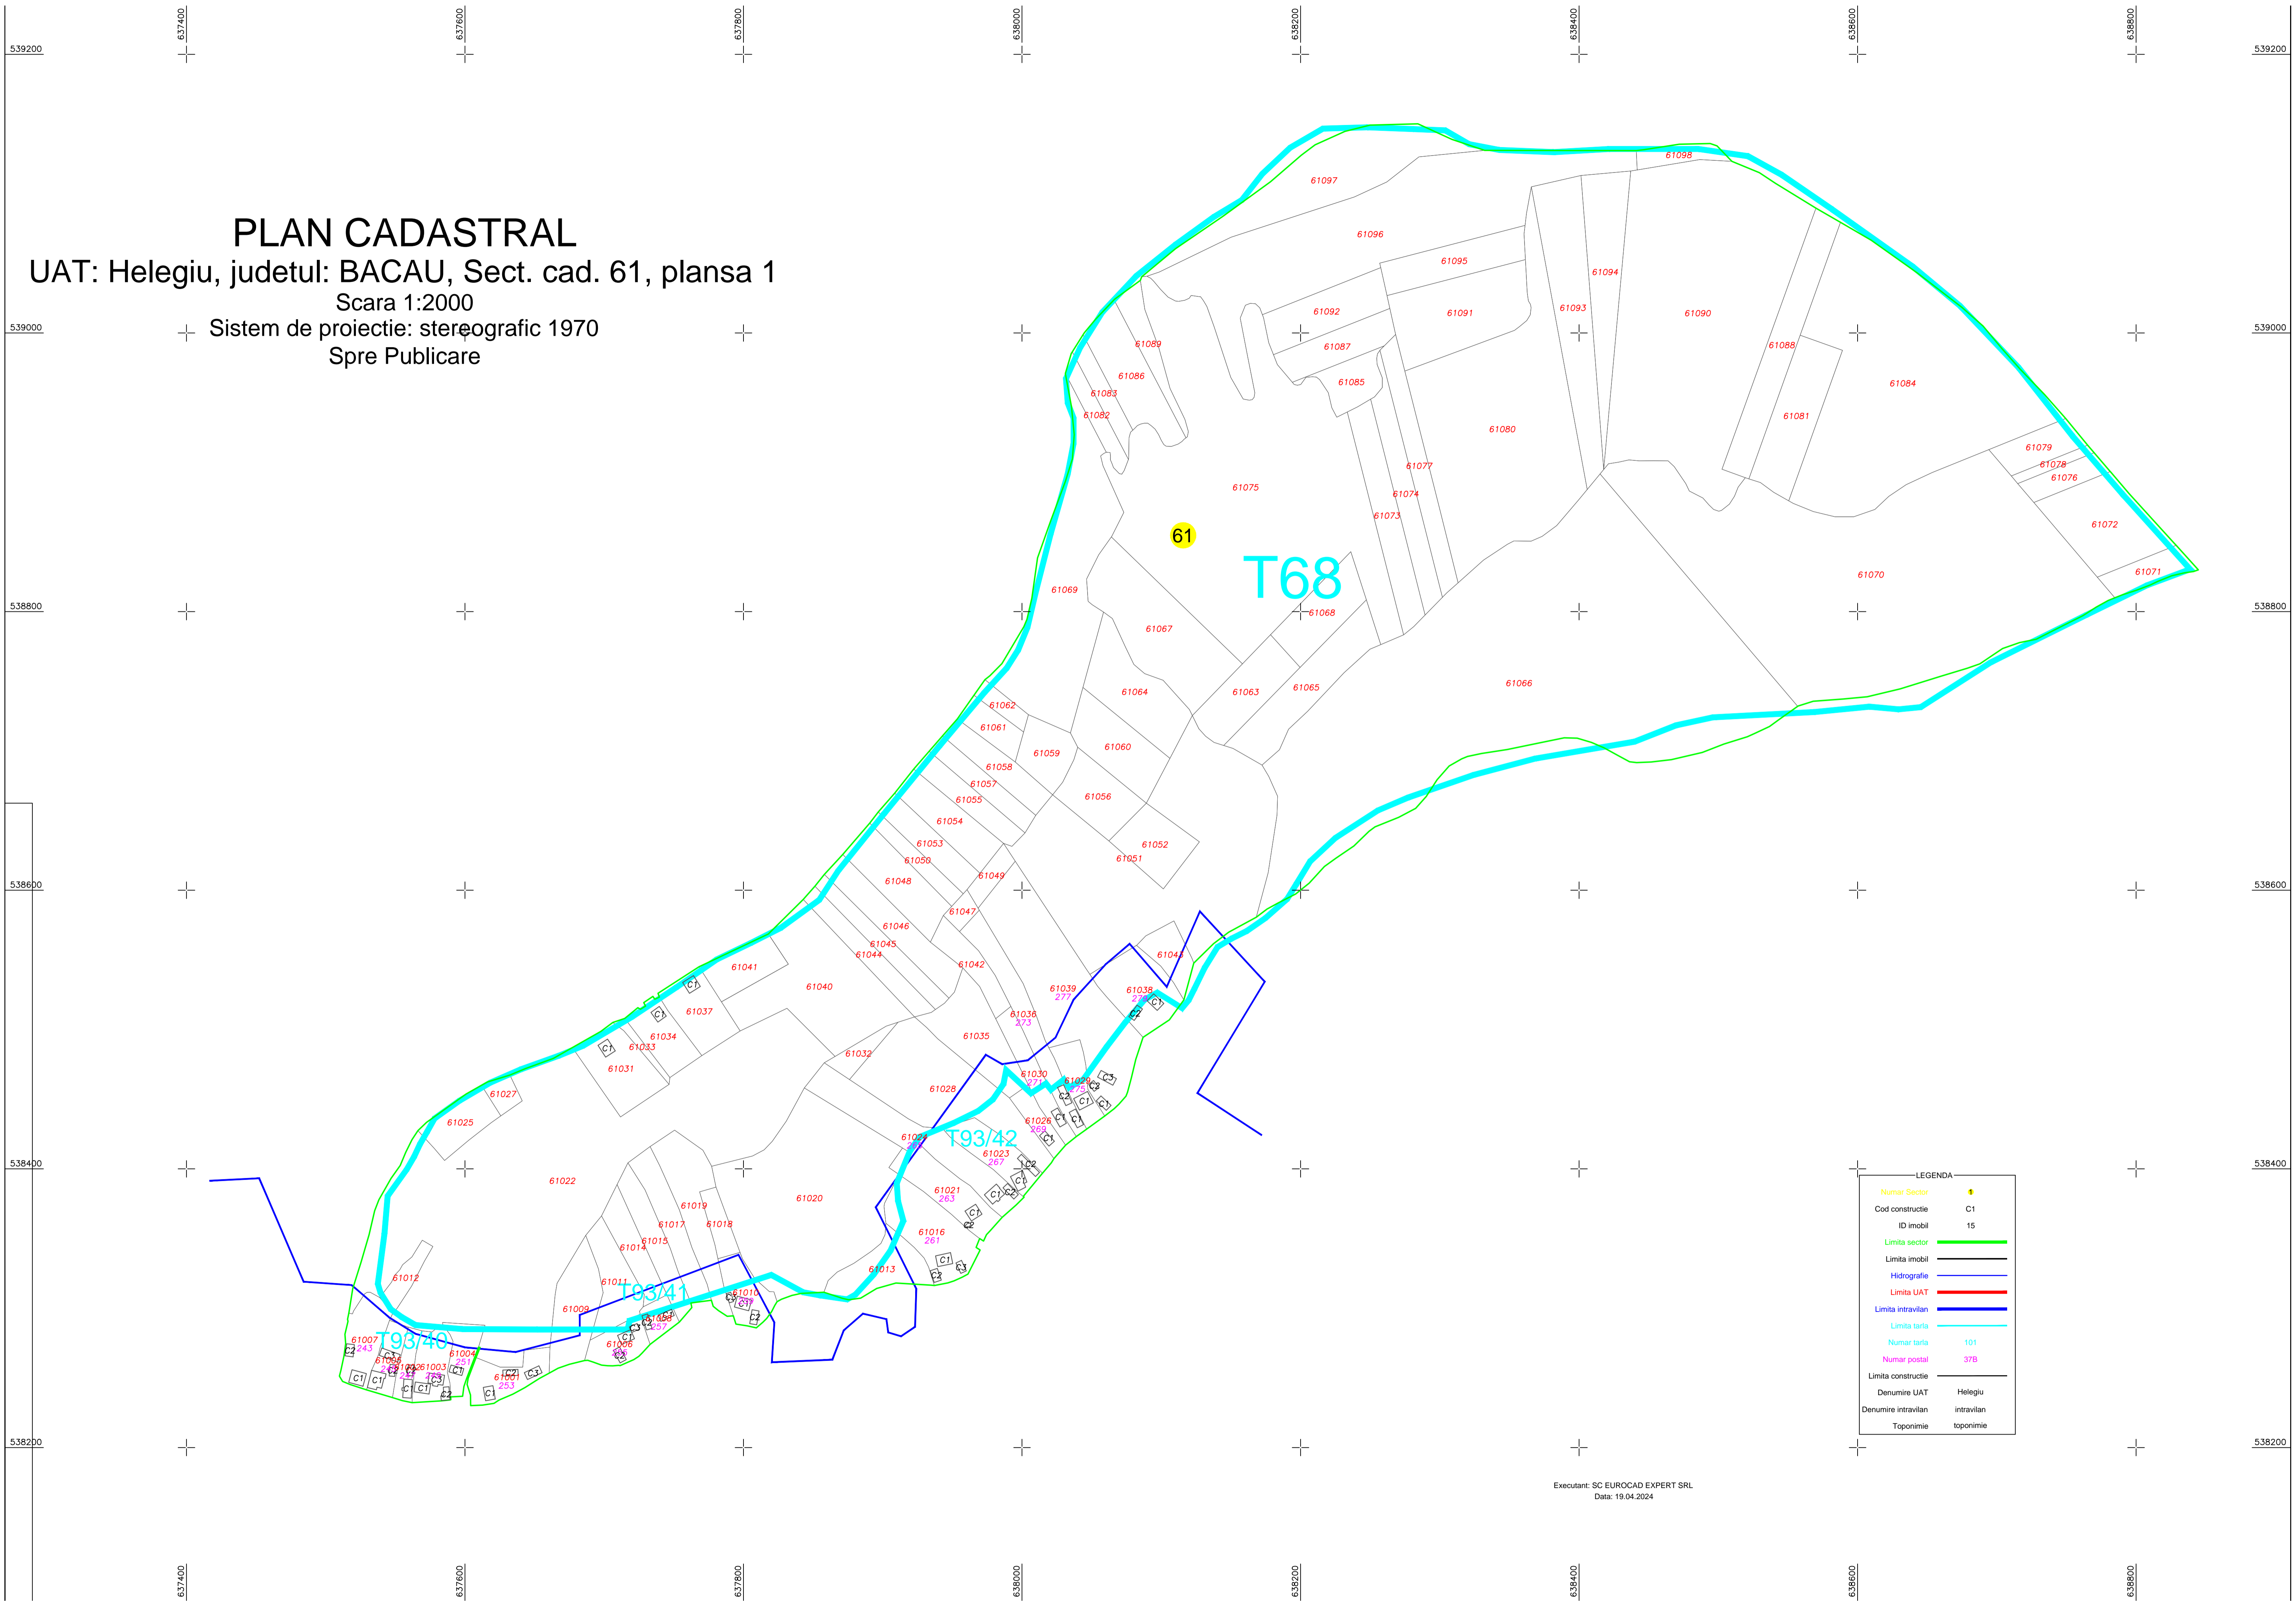

PLAN CADASTRAL

UAT: Helegiu, judetul: BACAU, Sect. cad. 61, plansa 1

Scara 1:2000

Sistem de proiectie: stereografic 1970
Spre Publicare

LEGENDA	
Numar Sector	61
Cod constructie	C1
ID imobil	15
Limita sector	—
Limita imobil	—
Hidrografie	—
Limita UAT	—
Limita intravilan	—
Limita tarla	—
Numar tarla	101
Numar postal	37B
Limita constructie	—
Denumire UAT	Helegiu
Denumire intravilan	intravilan
Toponimie	toponimie