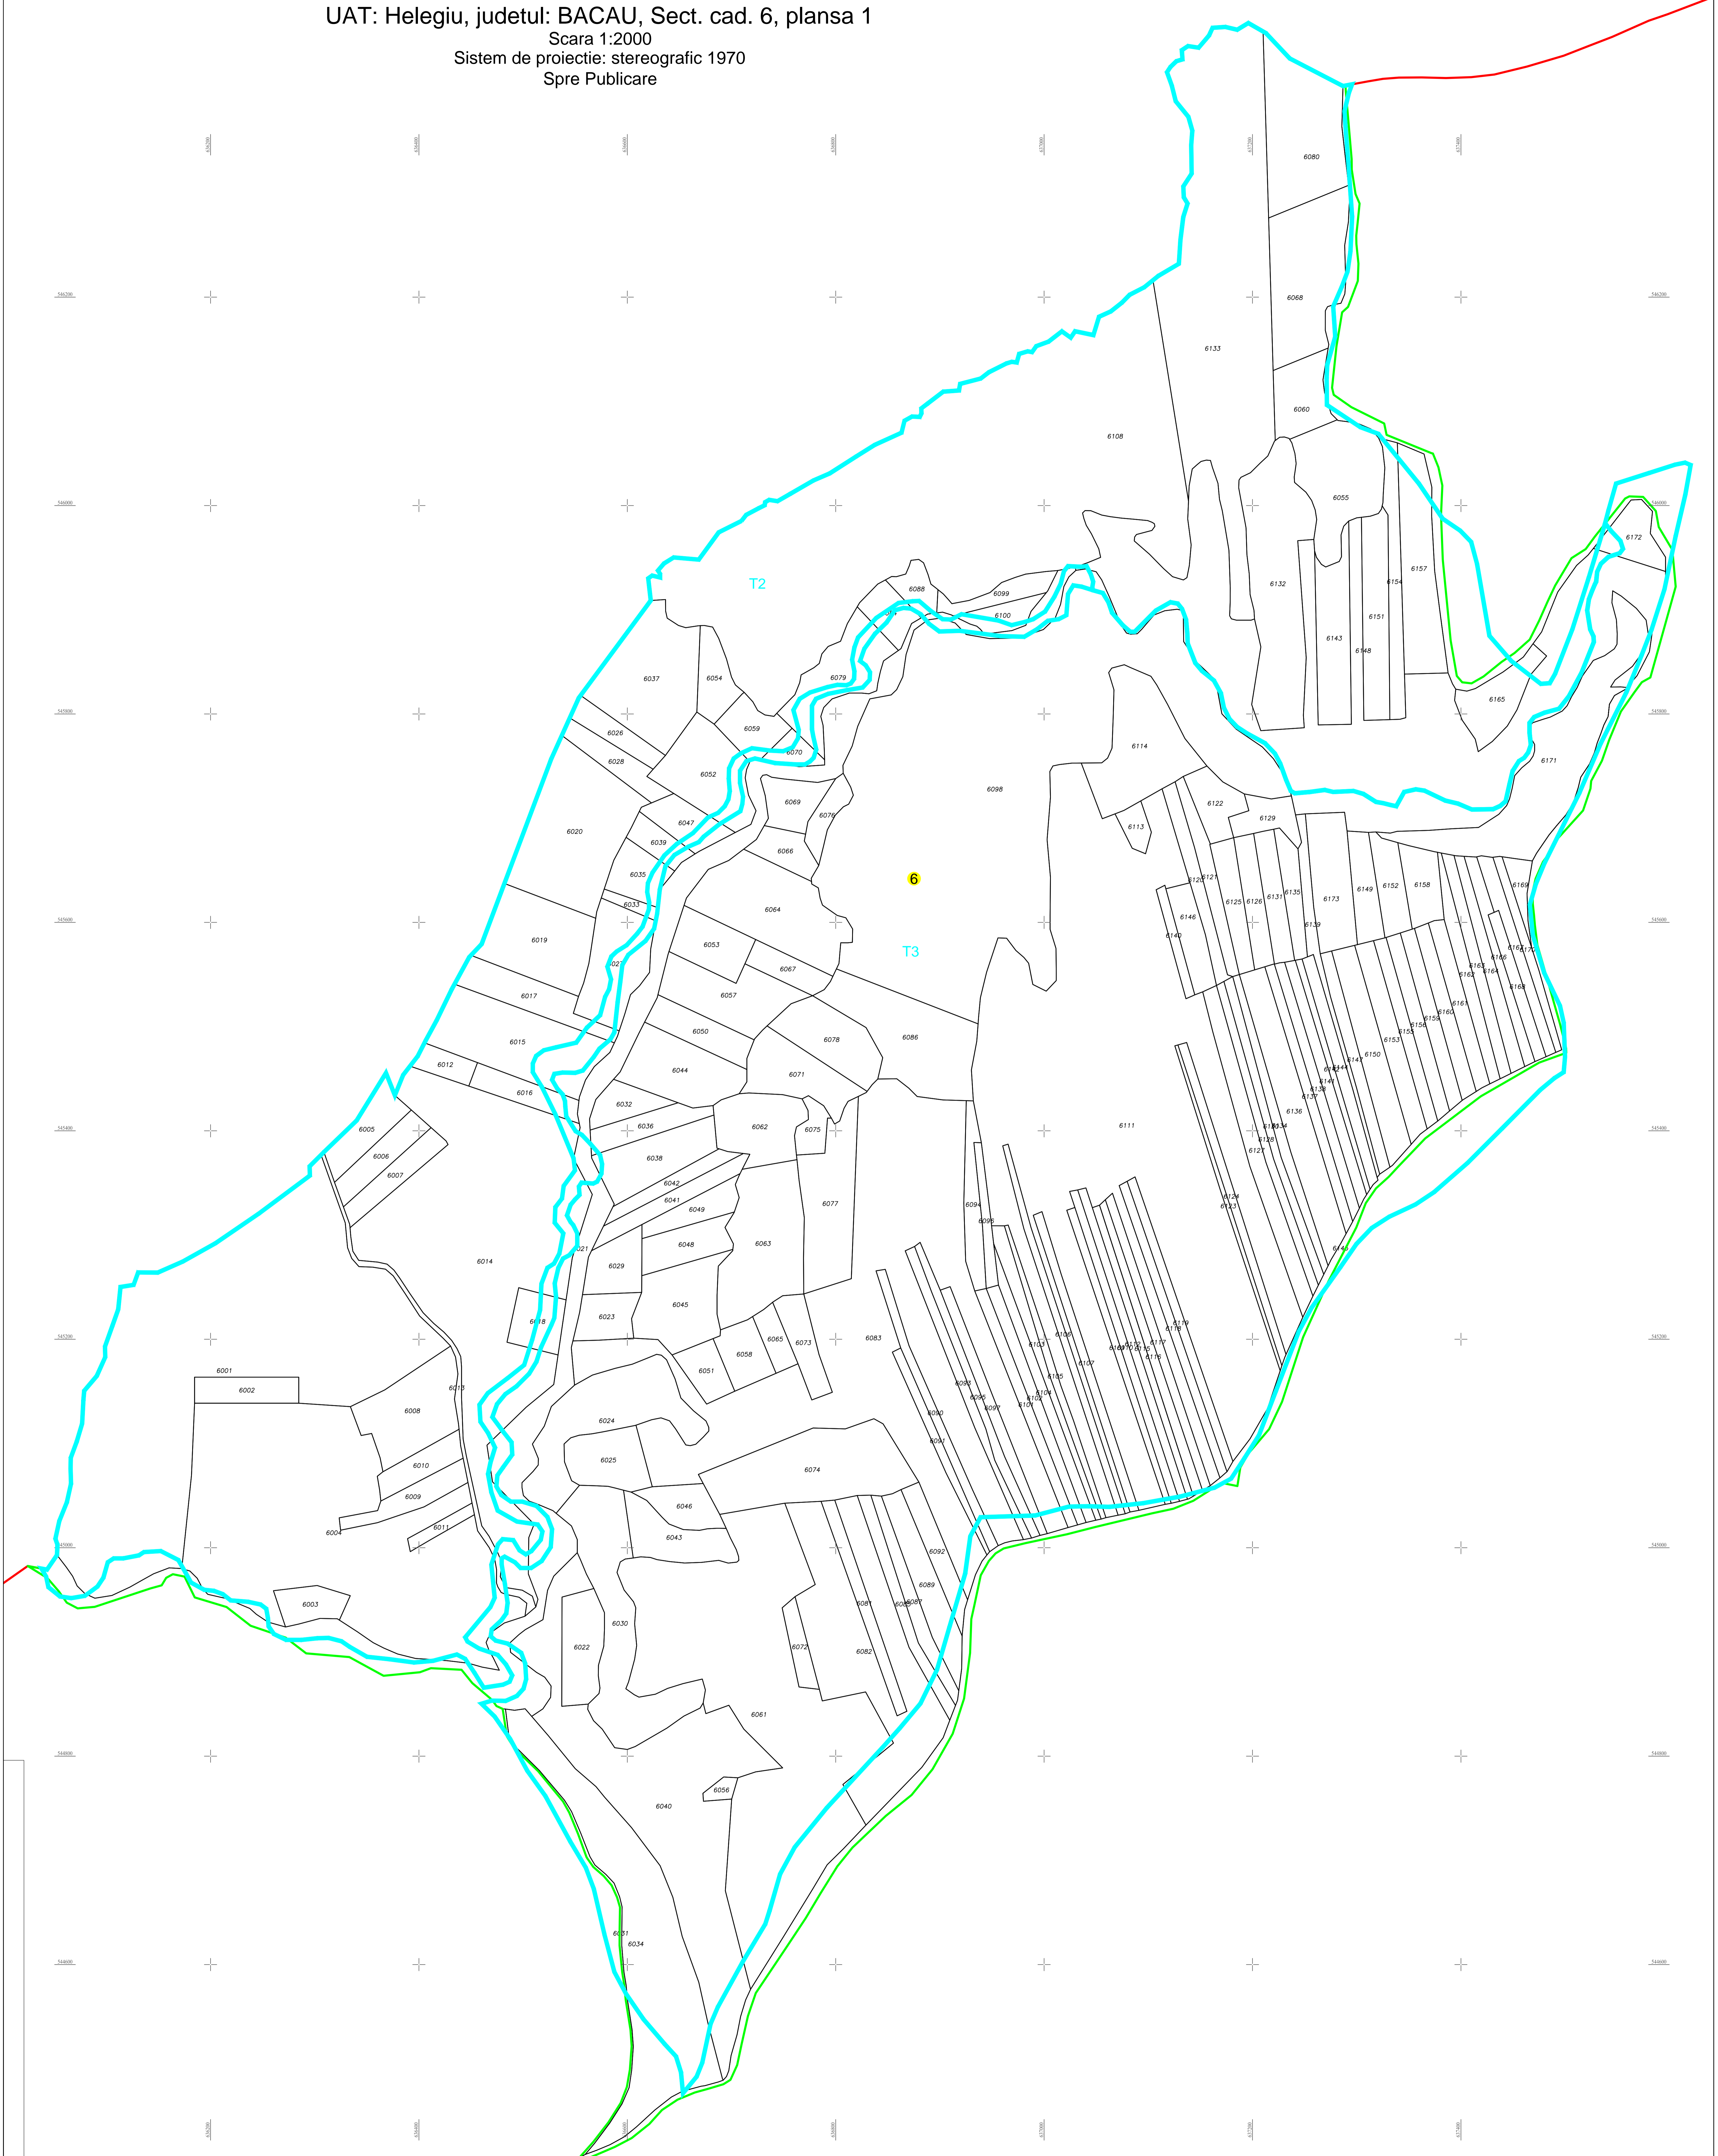

PLAN CADASTRAL
 UAT: Helegiu, judetul: BACAU, Sect. cad. 6, plansa 1
 Scara 1:2000
 Sistem de proiectie: stereografic 1970
 Spre Publicare

LEGENDA

Numar Sector	6
Cod constructie	C1
ID imobil	15
Limita sector	—
Limita imobil	—
Hidrografie	—
Limita UAT	—
Limita intravilan	—
Limita teren	—
Numar teren	151
Numar parcel	378
Limita constructie	—