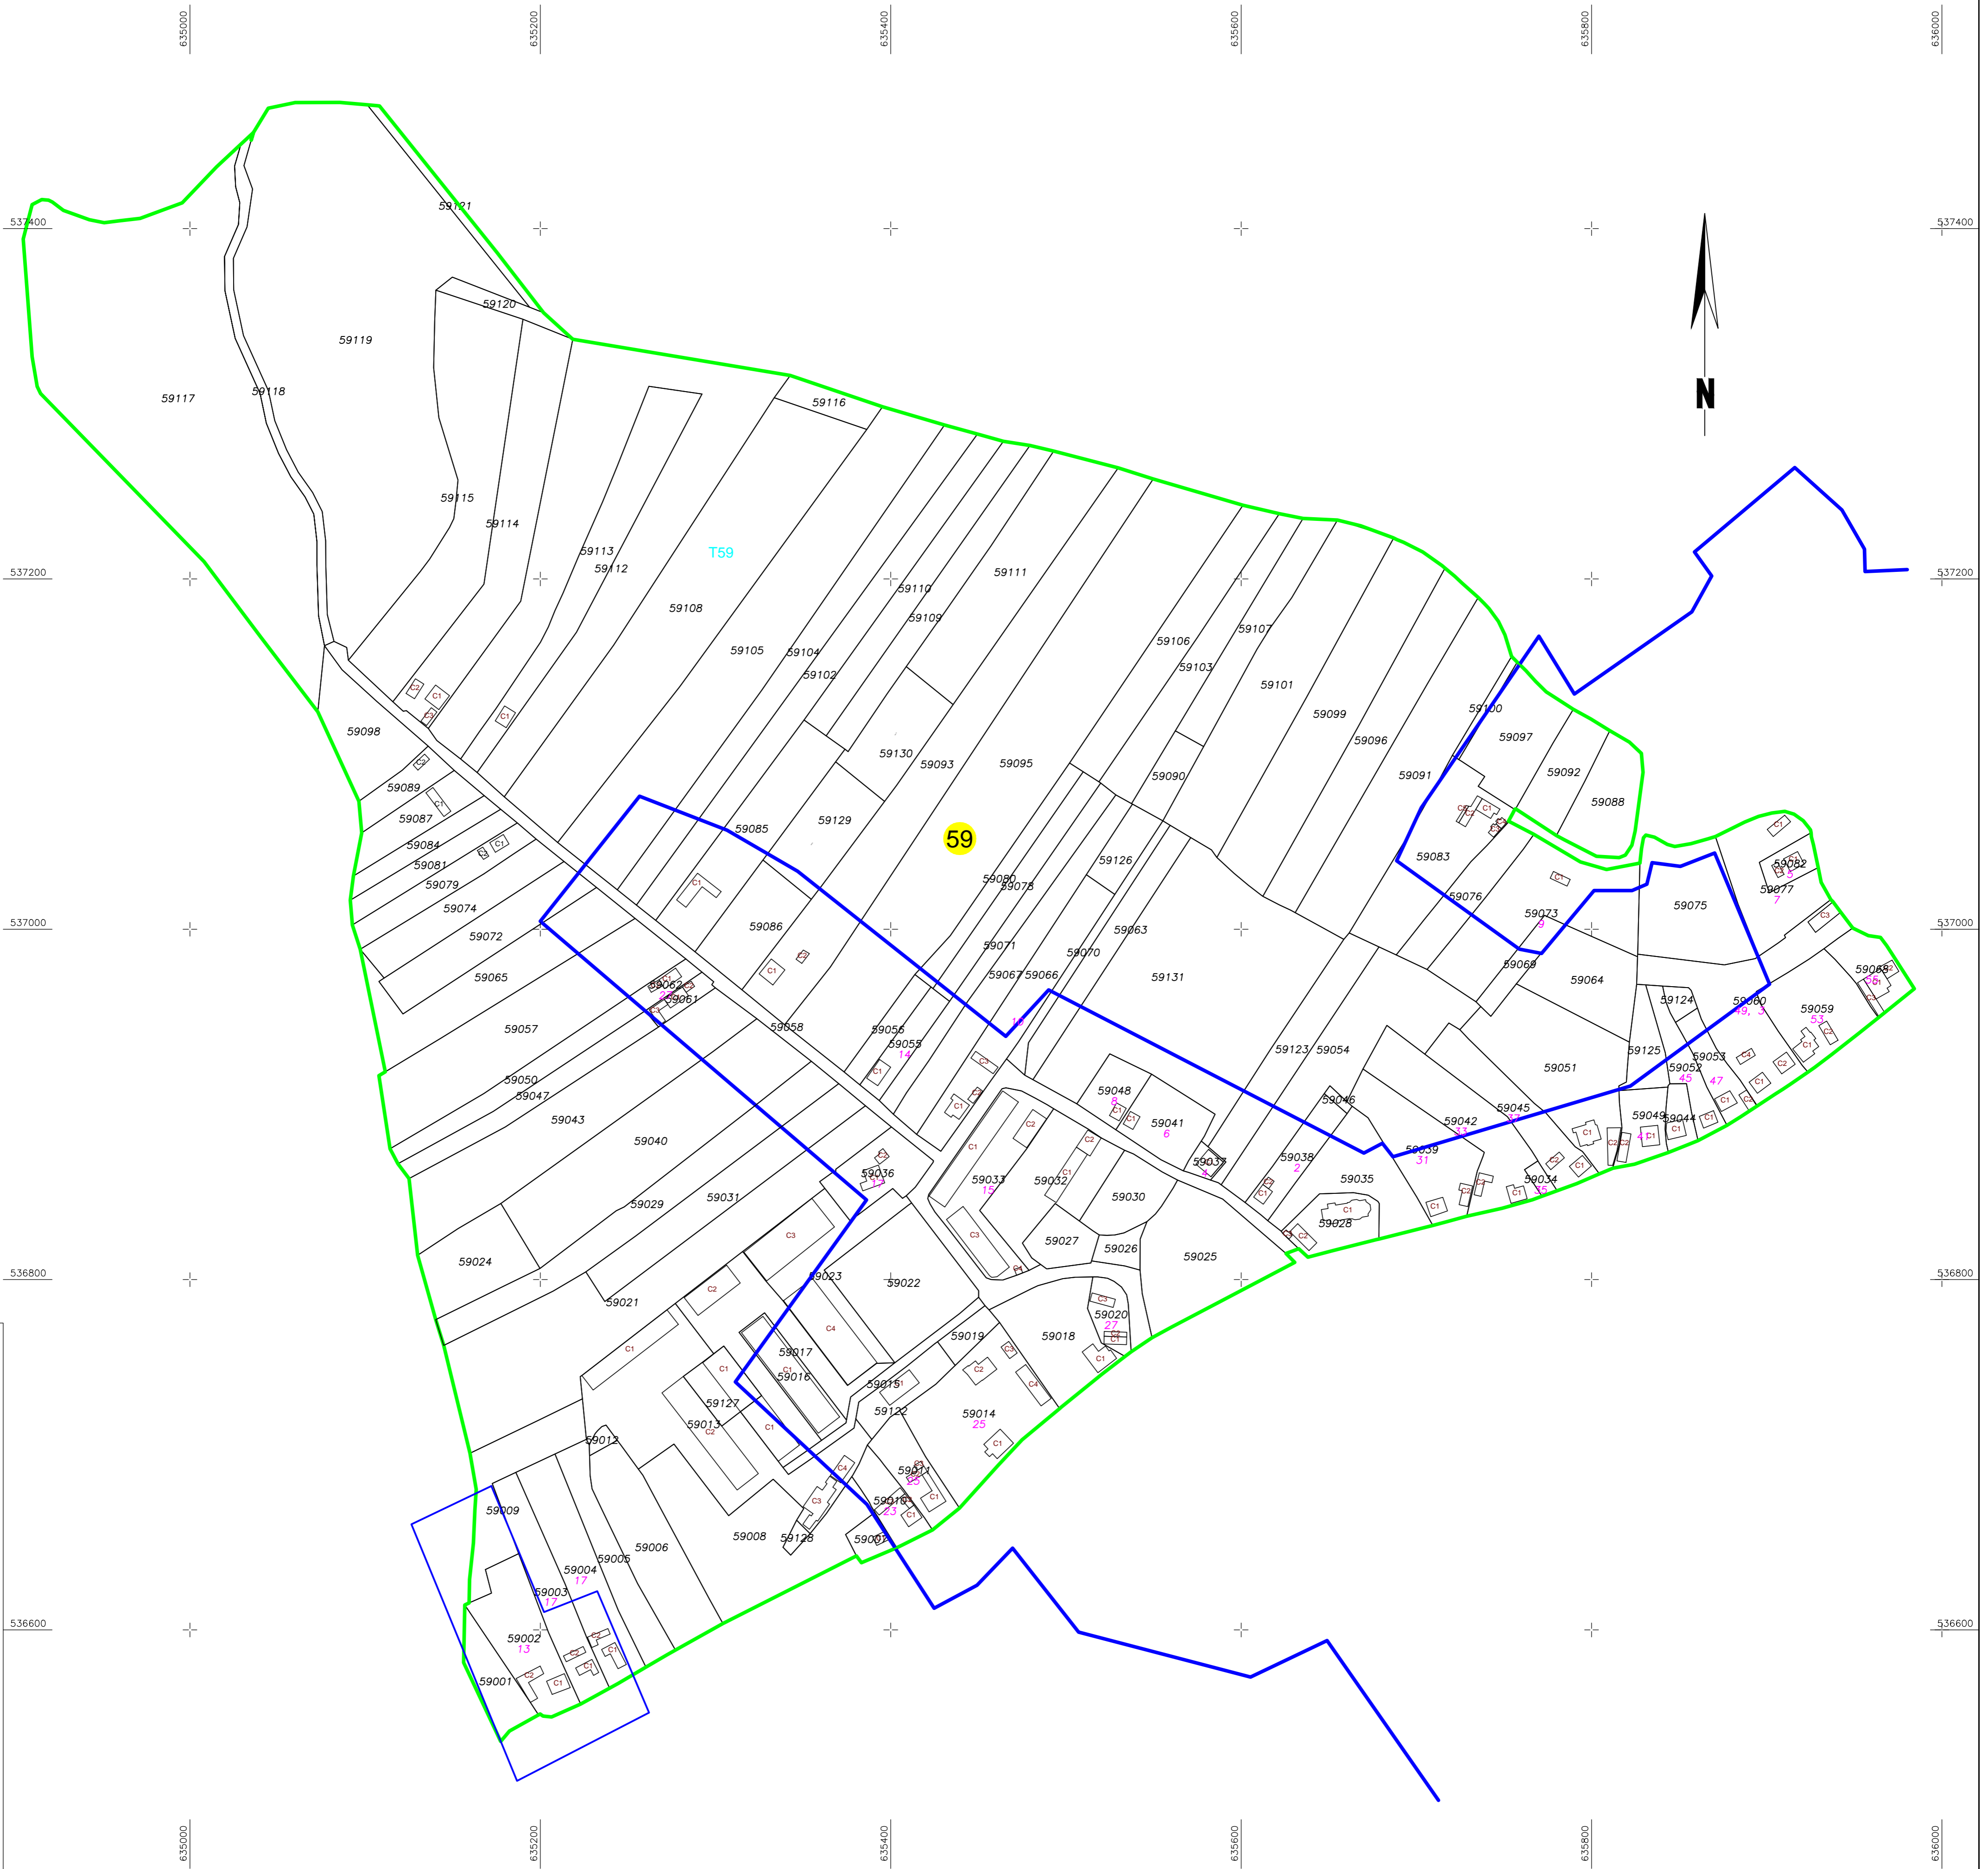

PLAN CADASTRAL

UAT: Helegiu, judetul: BACAU, Sect. cad. 59, plansa 1
 Scara 1:2000
 Sistem de proiectie: stereografic 1970
 Spre Publicare

LEGENDA

Numar Sector	59
Cod constructie	C1
ID imobil	15
Limita sector	—
Limita imobil	—
Hidrografie	—
Limita UAT	—
Limita intravilan	—
Limita tarfa	—
Numar tarfa	101
Numar postal	37B
Limita constructie	—