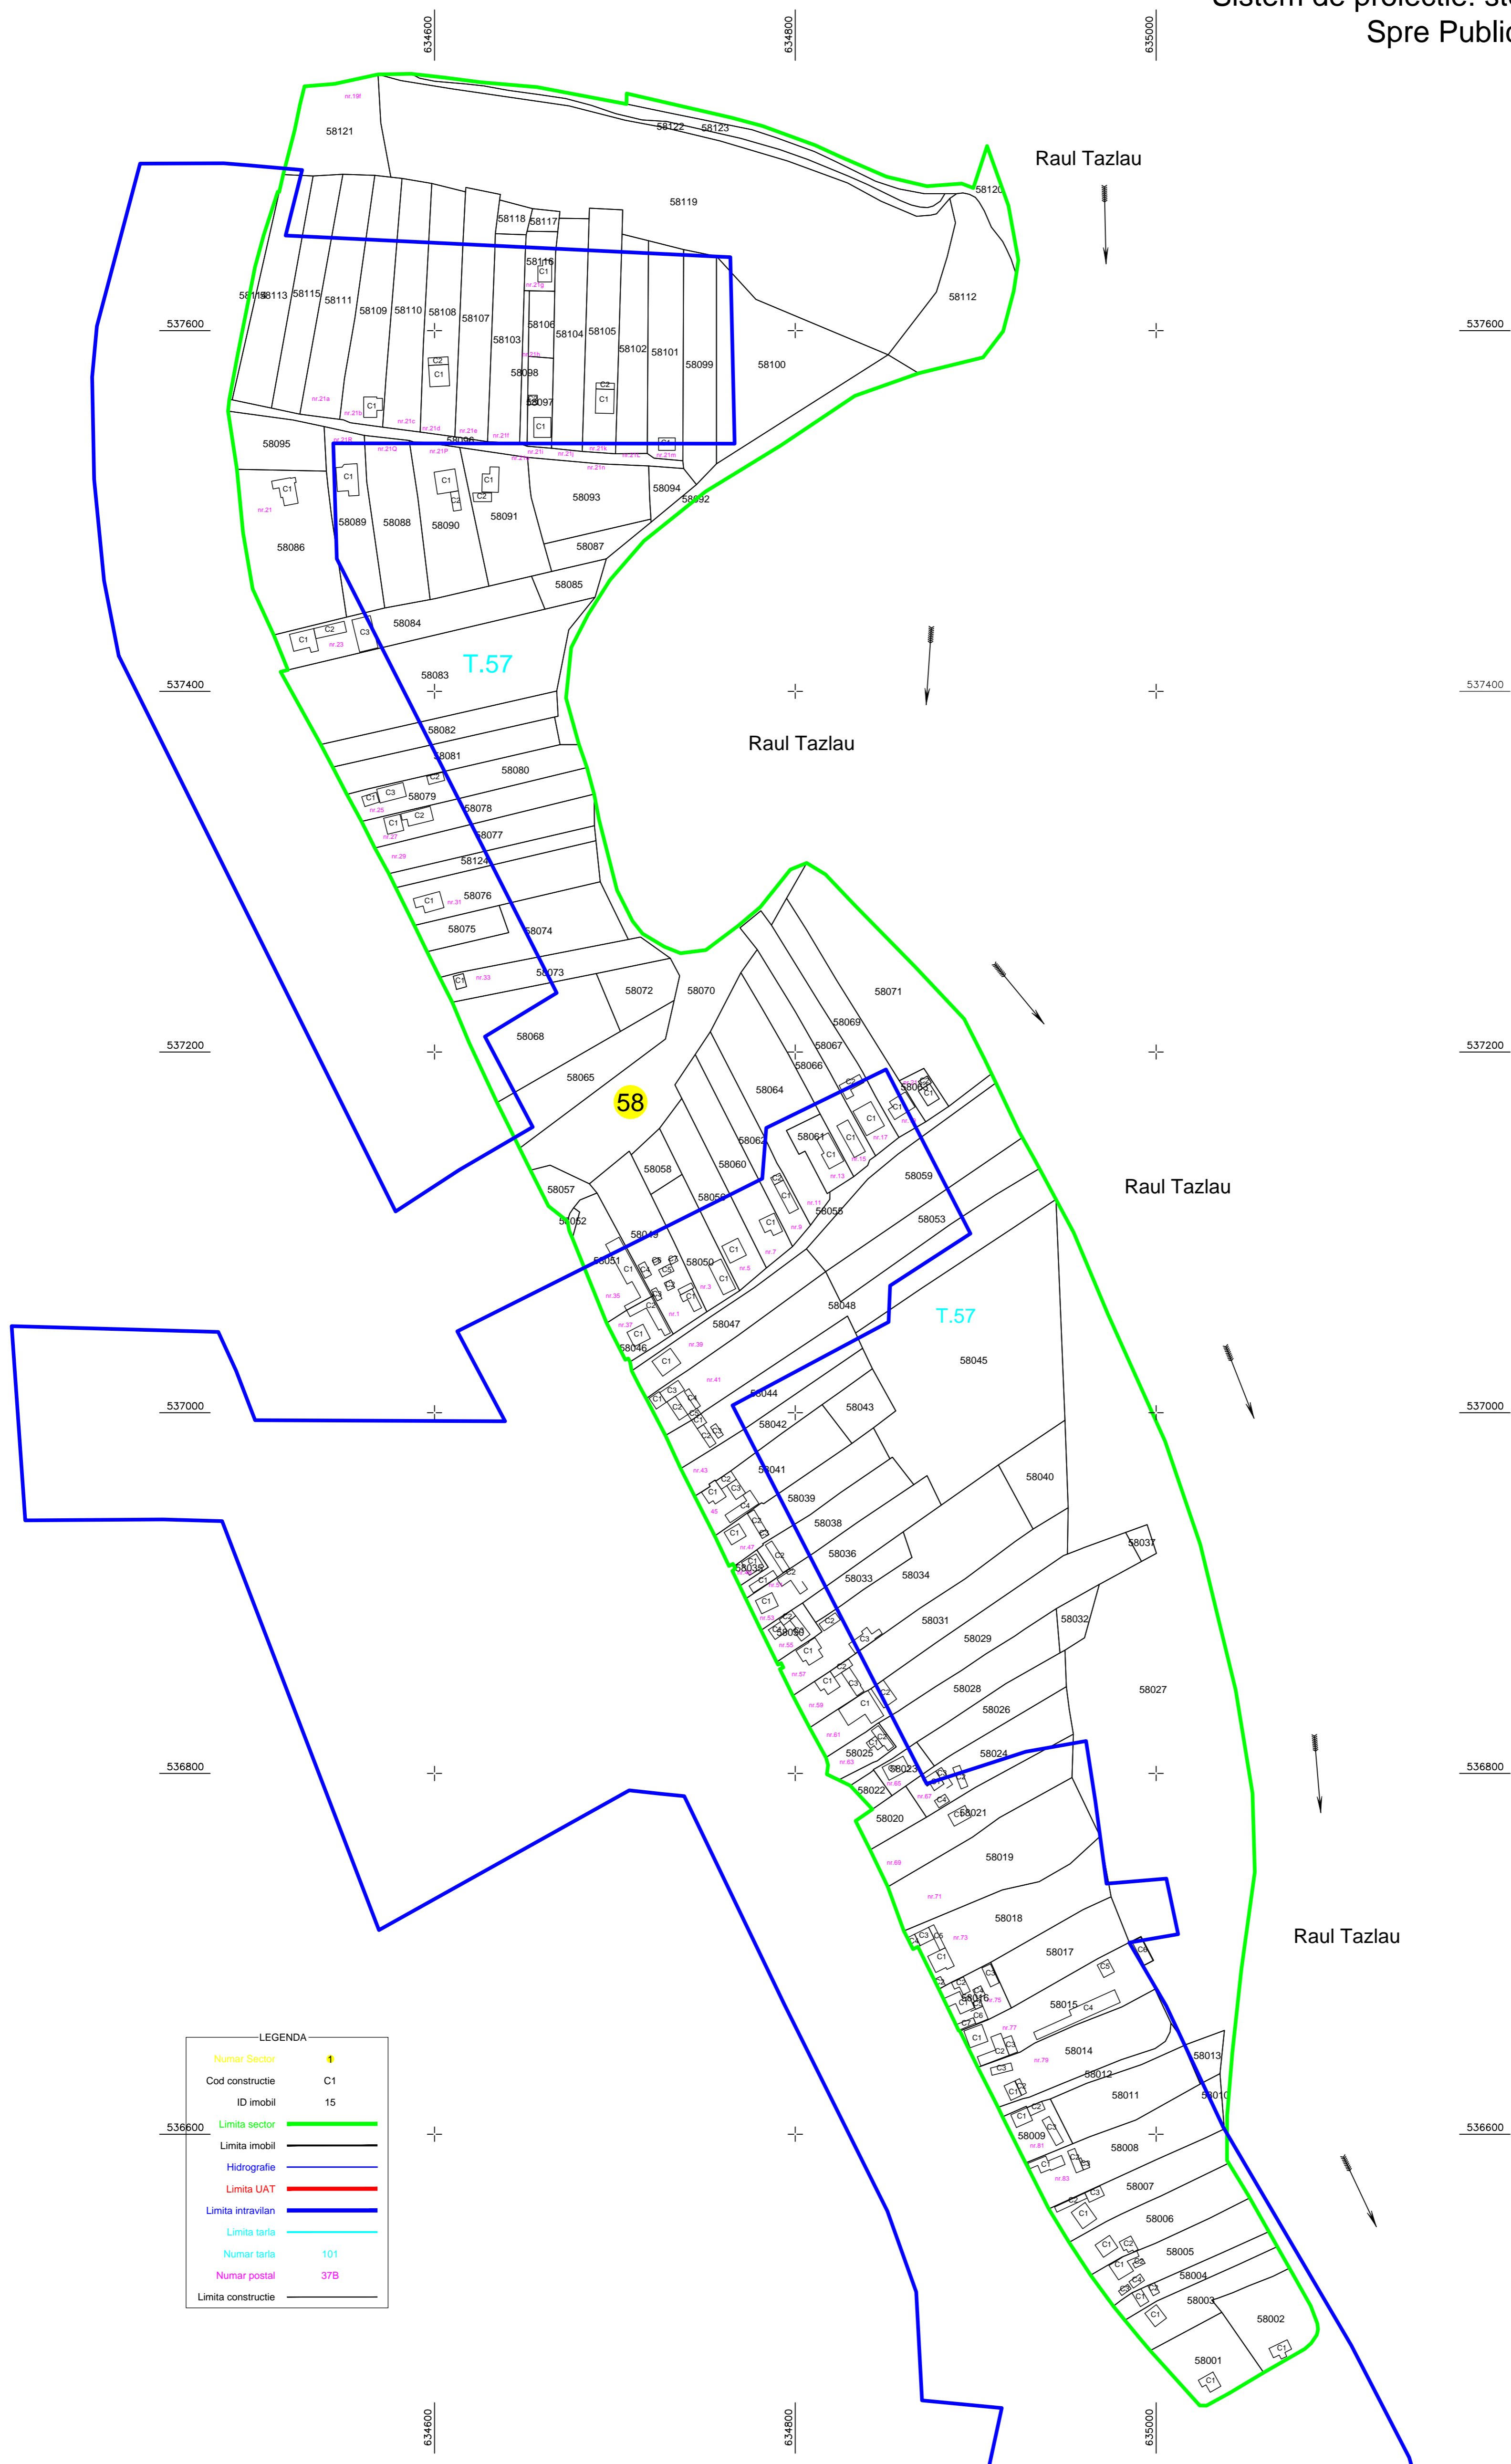

# PLAN CADASTRAL

UAT: Helegiu, judetul: BACAU, Sect. cad. 58, plansa 1  
 Scara 1:2000  
 Sistem de proiectie: stereografic 1970  
 Spre Publicare

LEGENDA

Numar Sector	58
Cod constructie	C1
ID imobil	15
Limita sector	(Green line)
Limita imobil	(Black line)
Hidrografie	(Blue line)
Limita UAT	(Red line)
Limita intravilan	(Blue line)
Limita tarla	(Cyan line)
Numar tarla	101
Numar postal	37B
Limita constructie	(Black line)