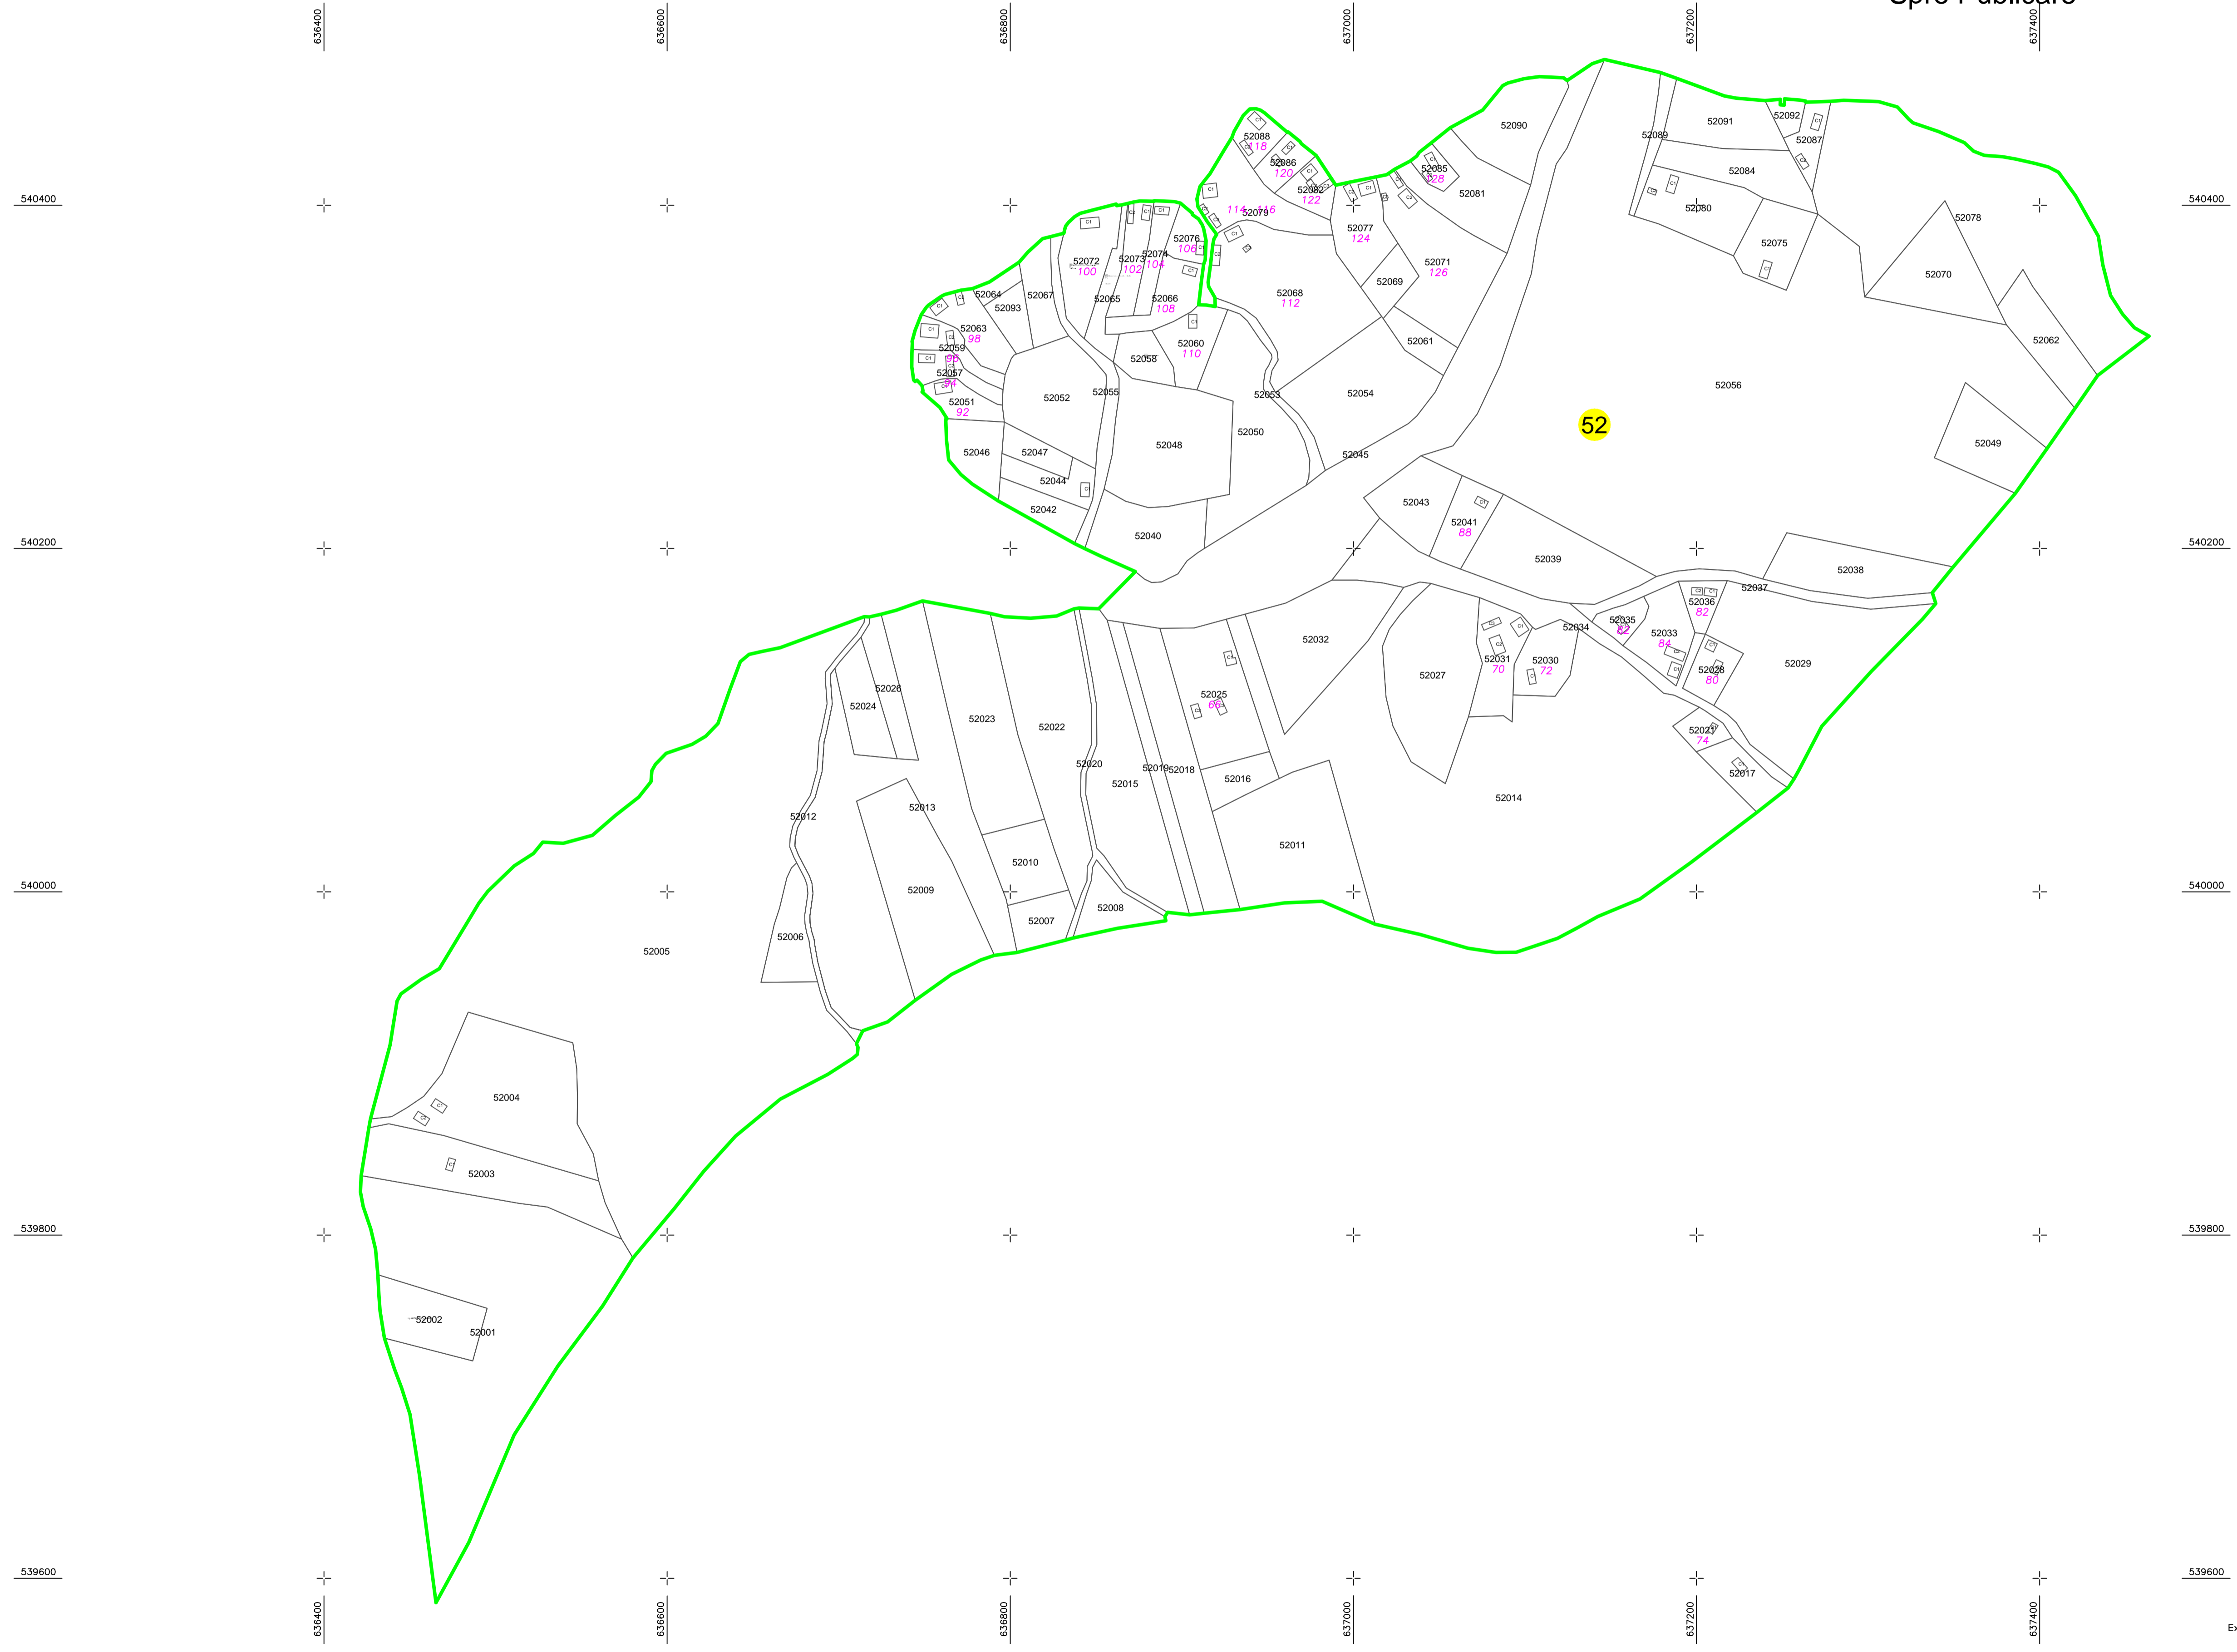

# PLAN CADASTRAL

UAT: Helegiu, judetul: BACAU, Sect. cad. 52, plansa 1  
 Scara 1:2000  
 Sistem de proiectie: stereografic 1970  
 Spre Publicare

**LEGENDA**

Numar Sector	52
Cod constructie	C1
ID imobil	15
Limita sector	<span style="color: green;">—</span>
Limita imobil	<span style="color: black;">—</span>
Hidrografie	<span style="color: blue;">—</span>
Limita UAT	<span style="color: red;">—</span>
Limita intravilan	<span style="color: blue;">—</span>
Limita tarla	<span style="color: cyan;">—</span>
Numar tarla	101
Numar postal	378
Limita constructie	<span style="color: black;">—</span>