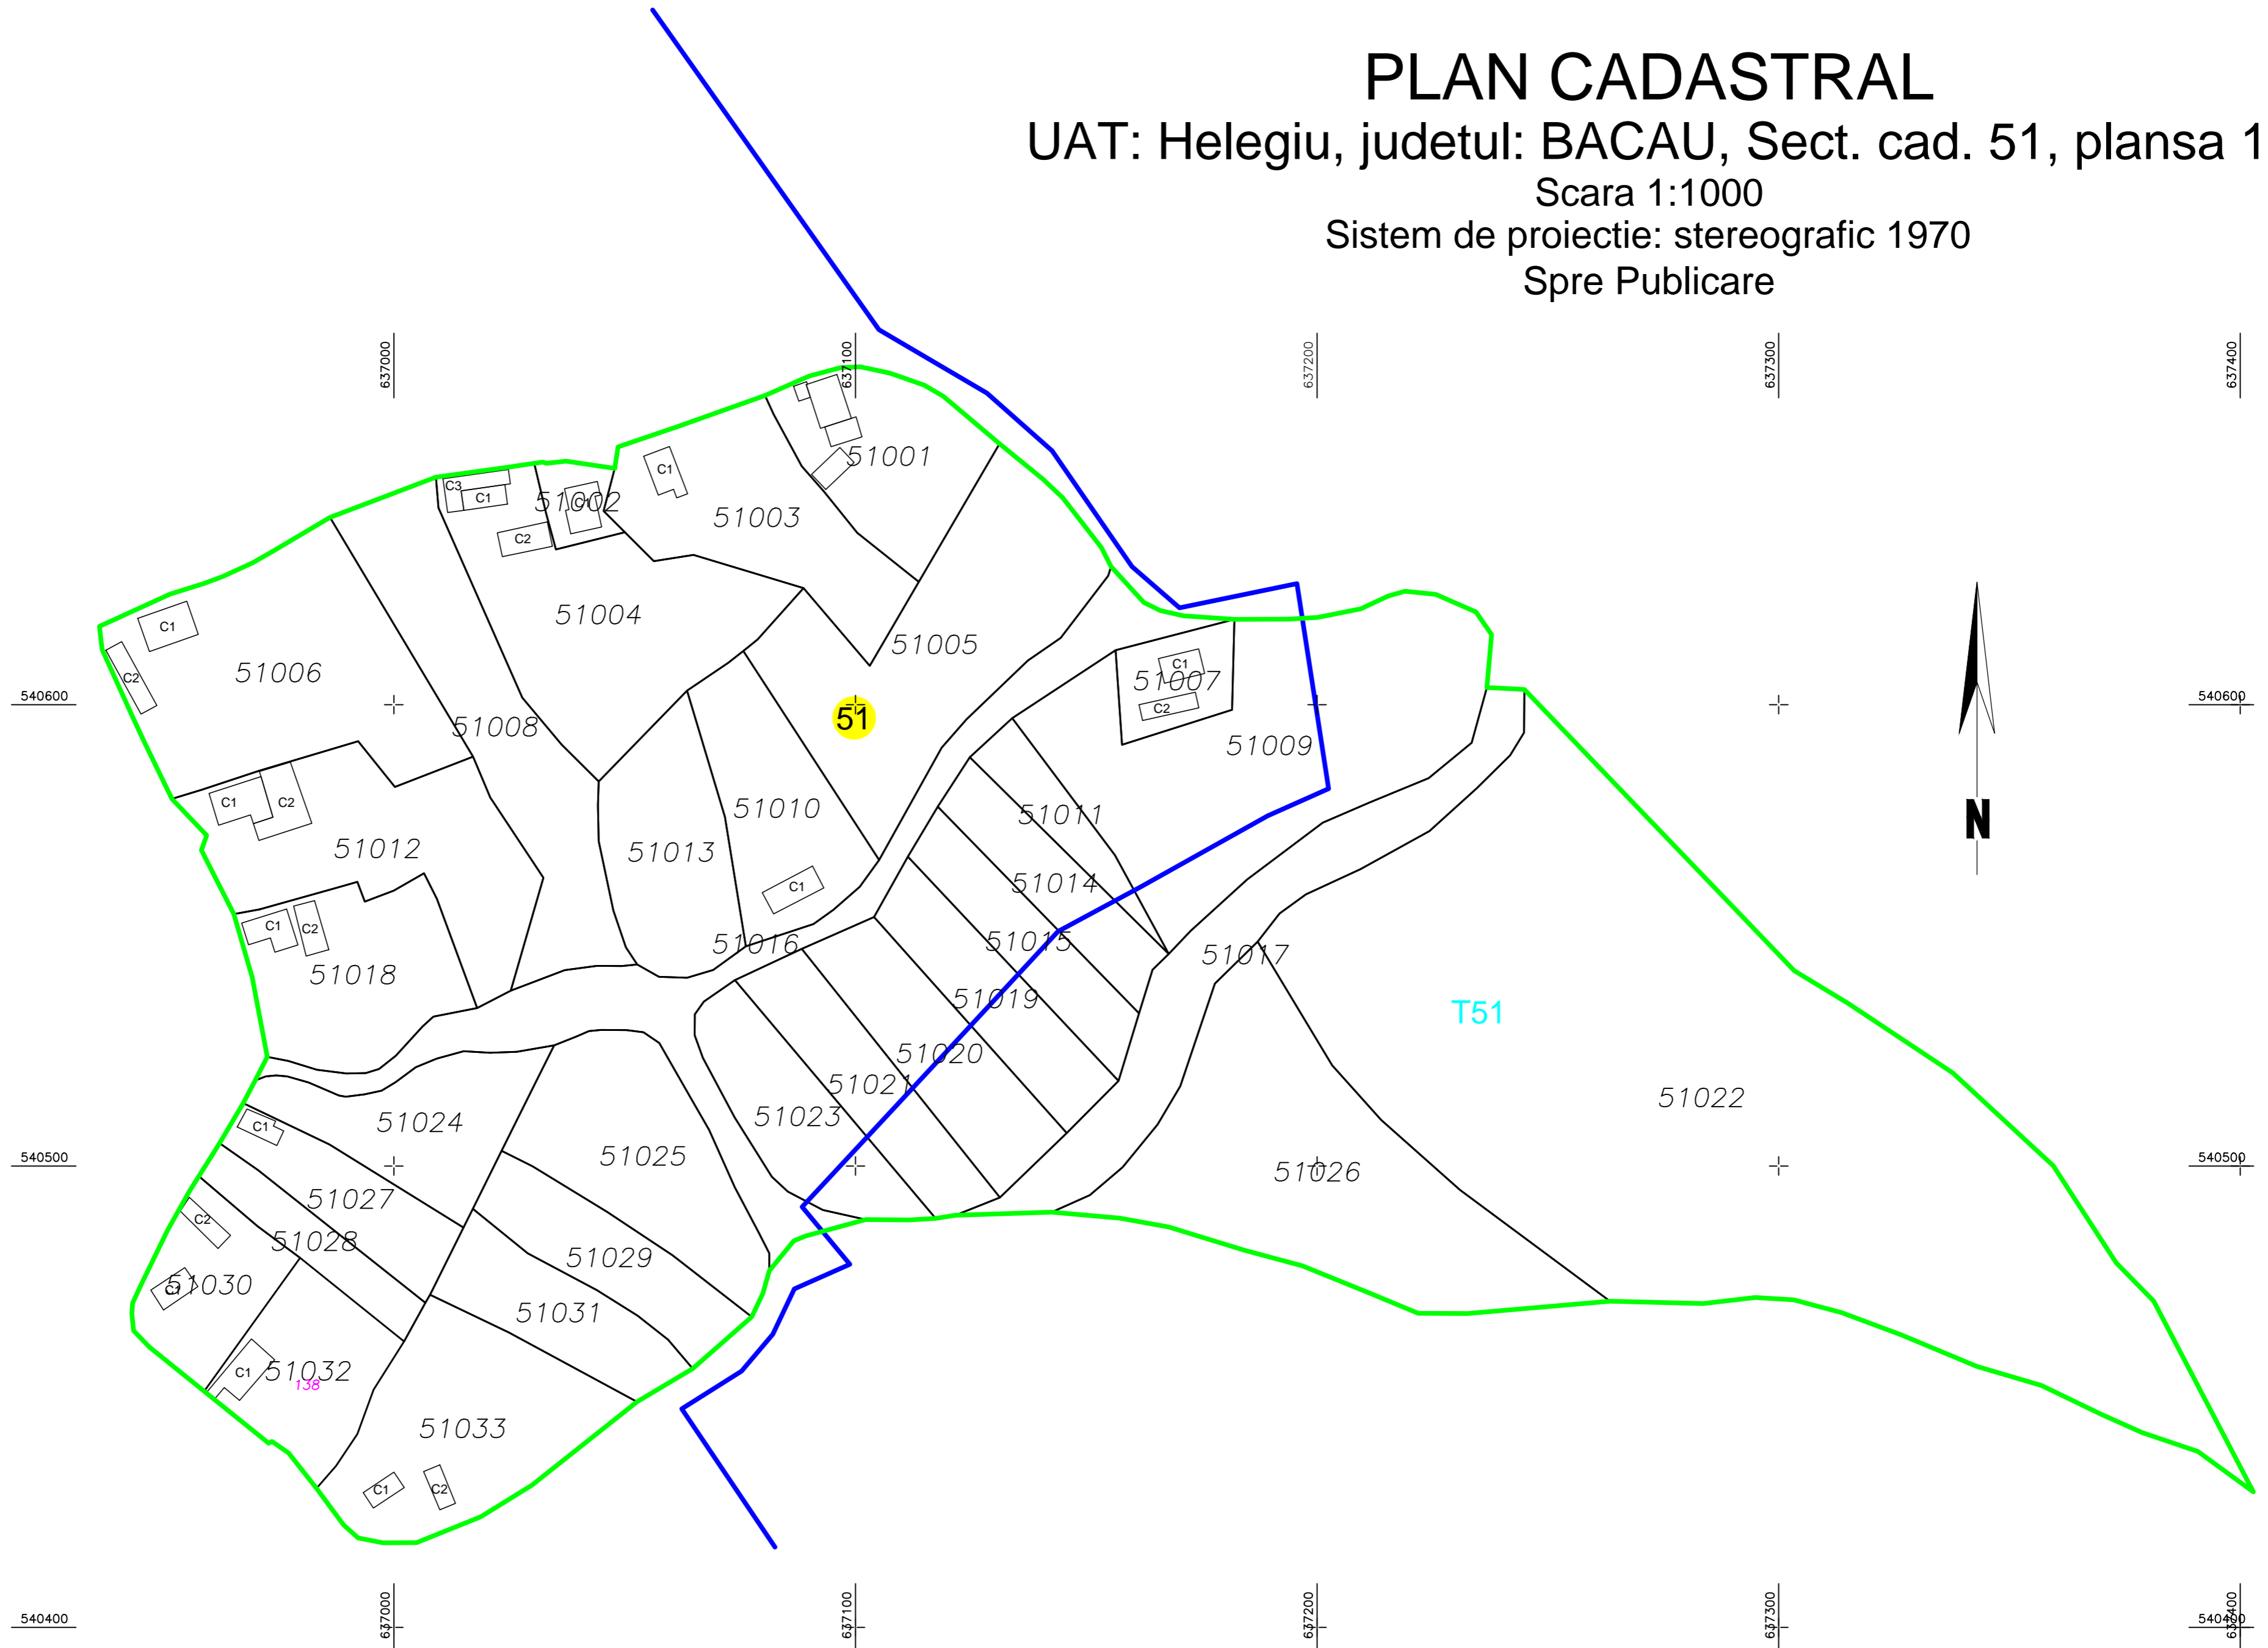

# PLAN CADASTRAL

UAT: Helegiu, judetul: BACAU, Sect. cad. 51, plansa 1  
 Scara 1:1000  
 Sistem de proiectie: stereografic 1970  
 Spre Publicare

LEGENDA

Numar Sector	51
Cod constructie	C1
ID imobil	15
Limita sector	(thick green line)
Limita imobil	(black line)
Hidrografie	(blue line)
Limita UAT	(red line)
Limita intravilan	(blue line)
Limita tarla	(cyan line)
Numar tarla	101
Numar postal	37B
Limita constructie	(black line)