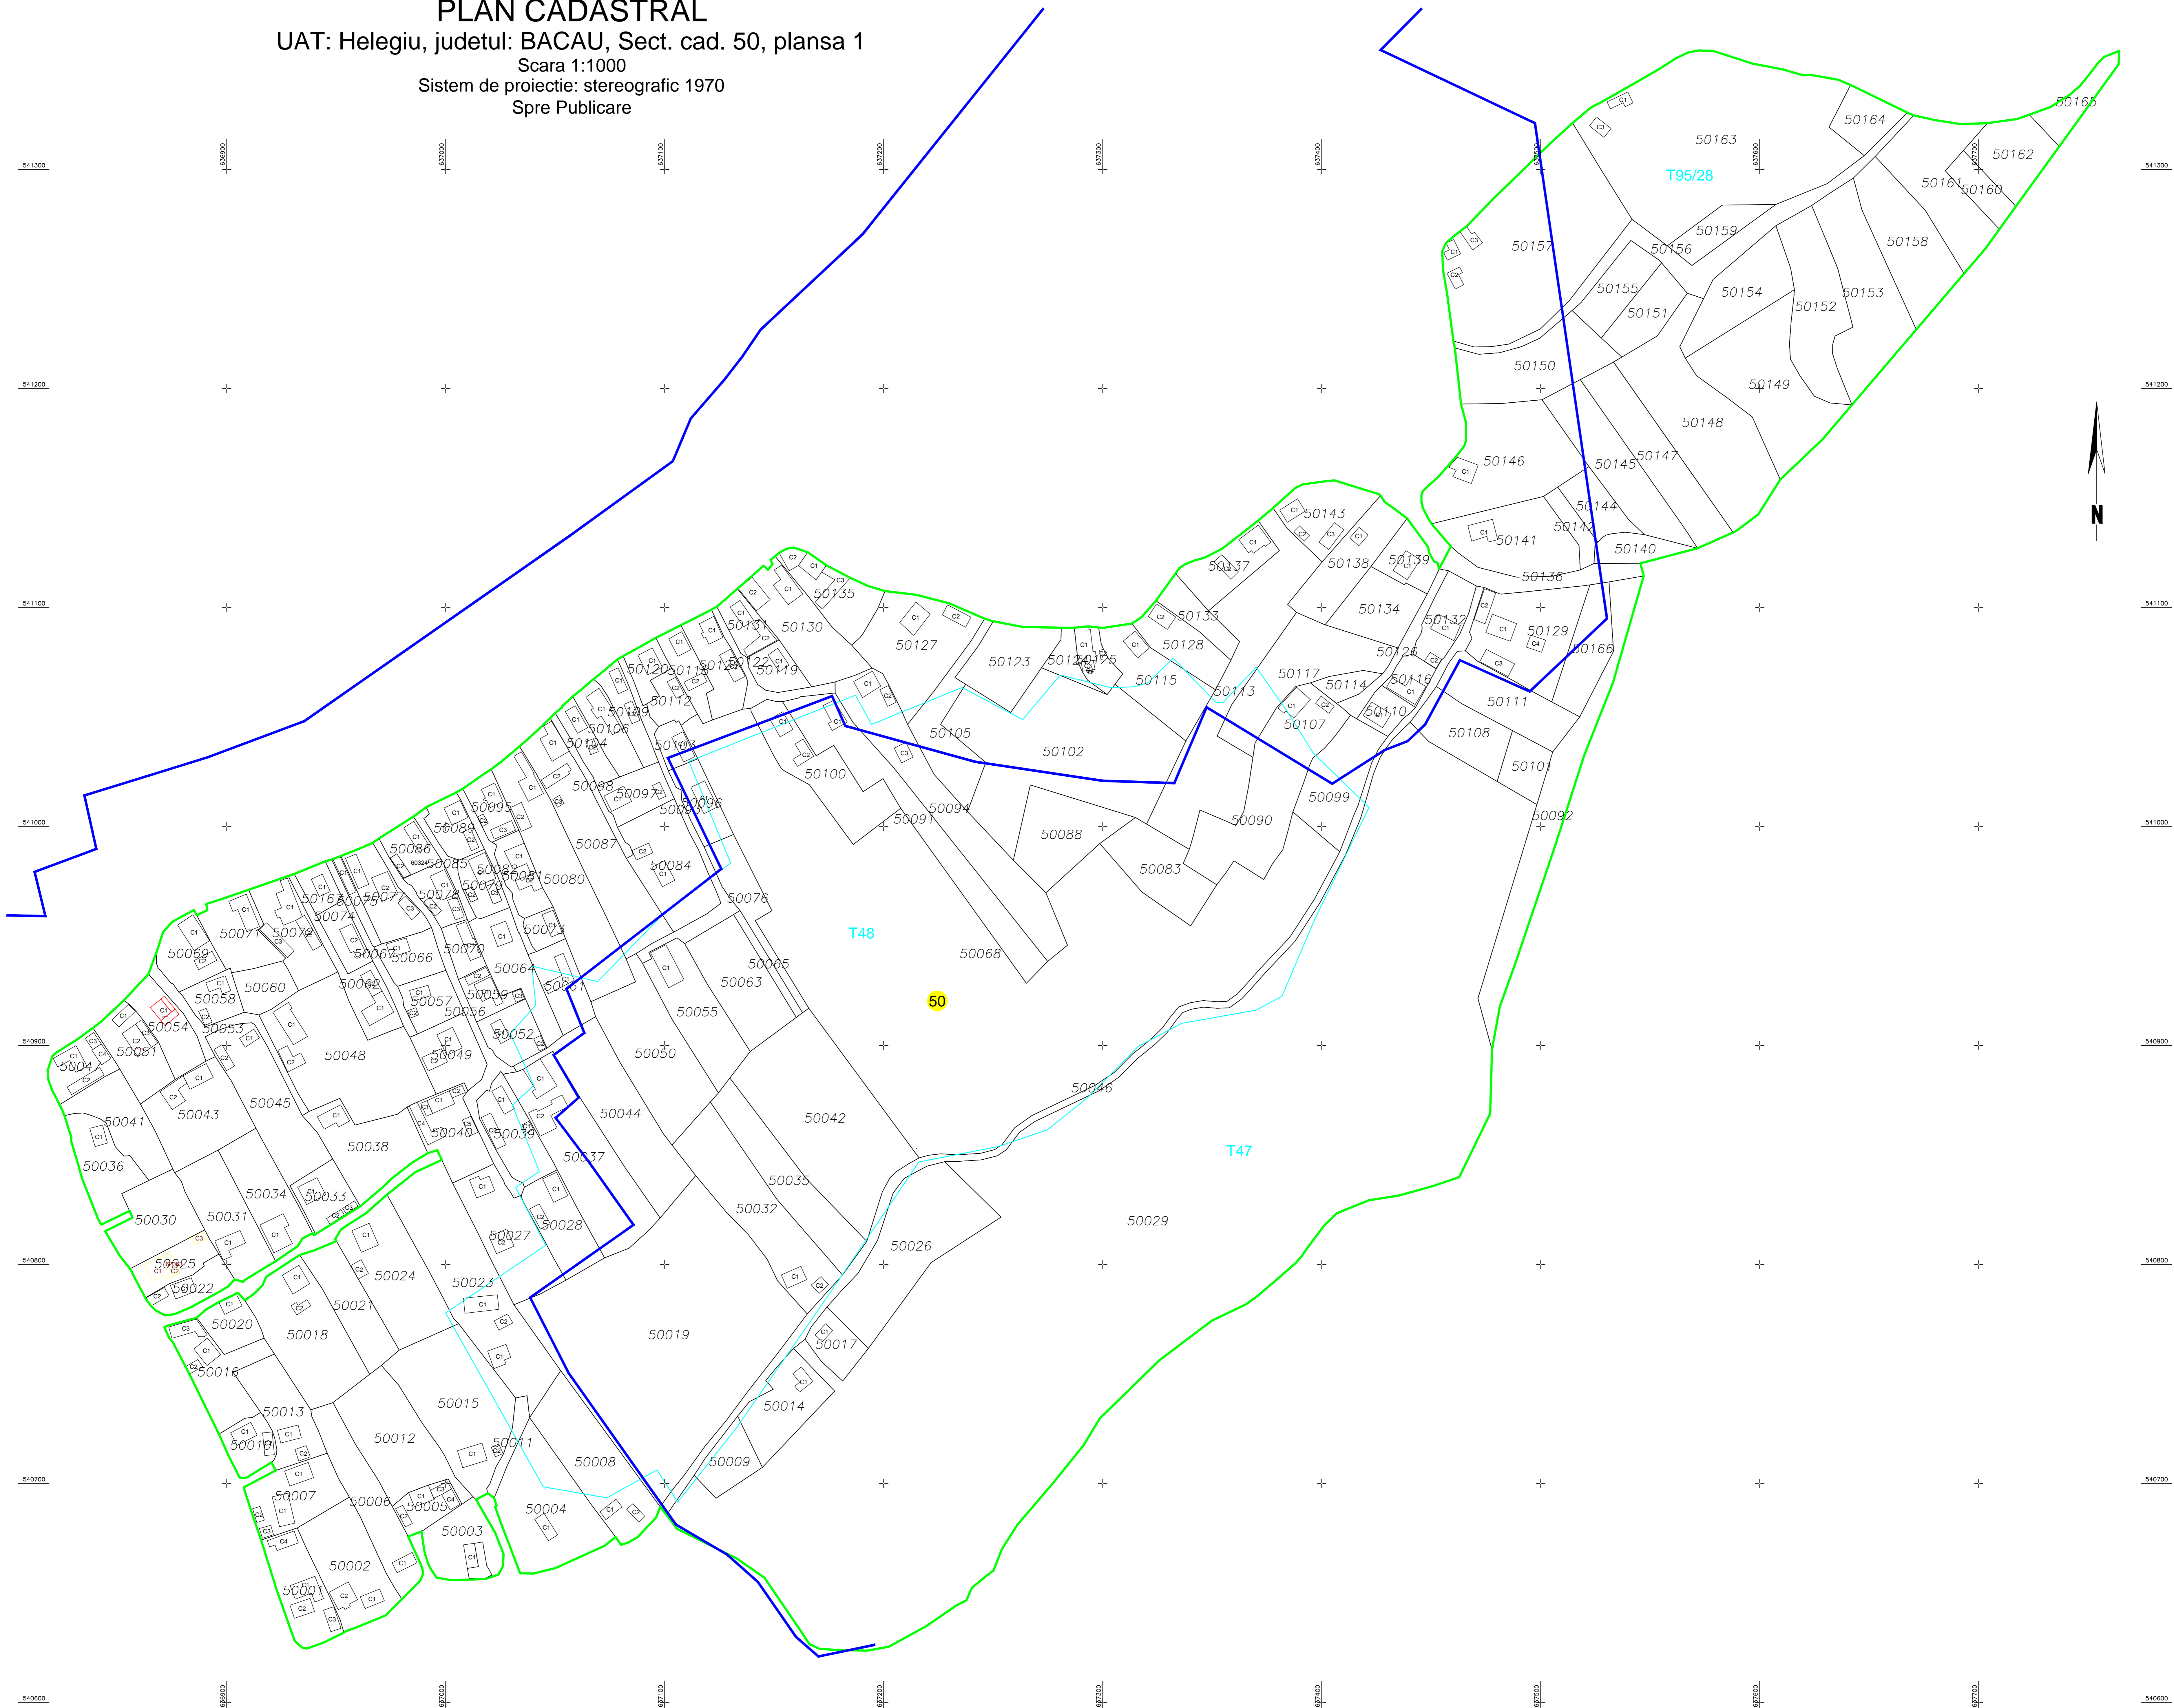

PLAN CADASTRAL
UAT: Helegiu, judetul: BACAU, Sect. cad. 50, plansa 1
Scara 1:1000
Sistem de proiectie: stereografic 1970
Spre Publicare

LEGENDA

Numar Sector	50
Cod constructie	C1
ID imobil	15
Limita sector	—
Limita imobil	—
Hydrografie	—
Limita UAT	—
Limita intercomun	—
Limita tarz	—
Numar tarz	101
Numar postel	378
Limita constructie	—