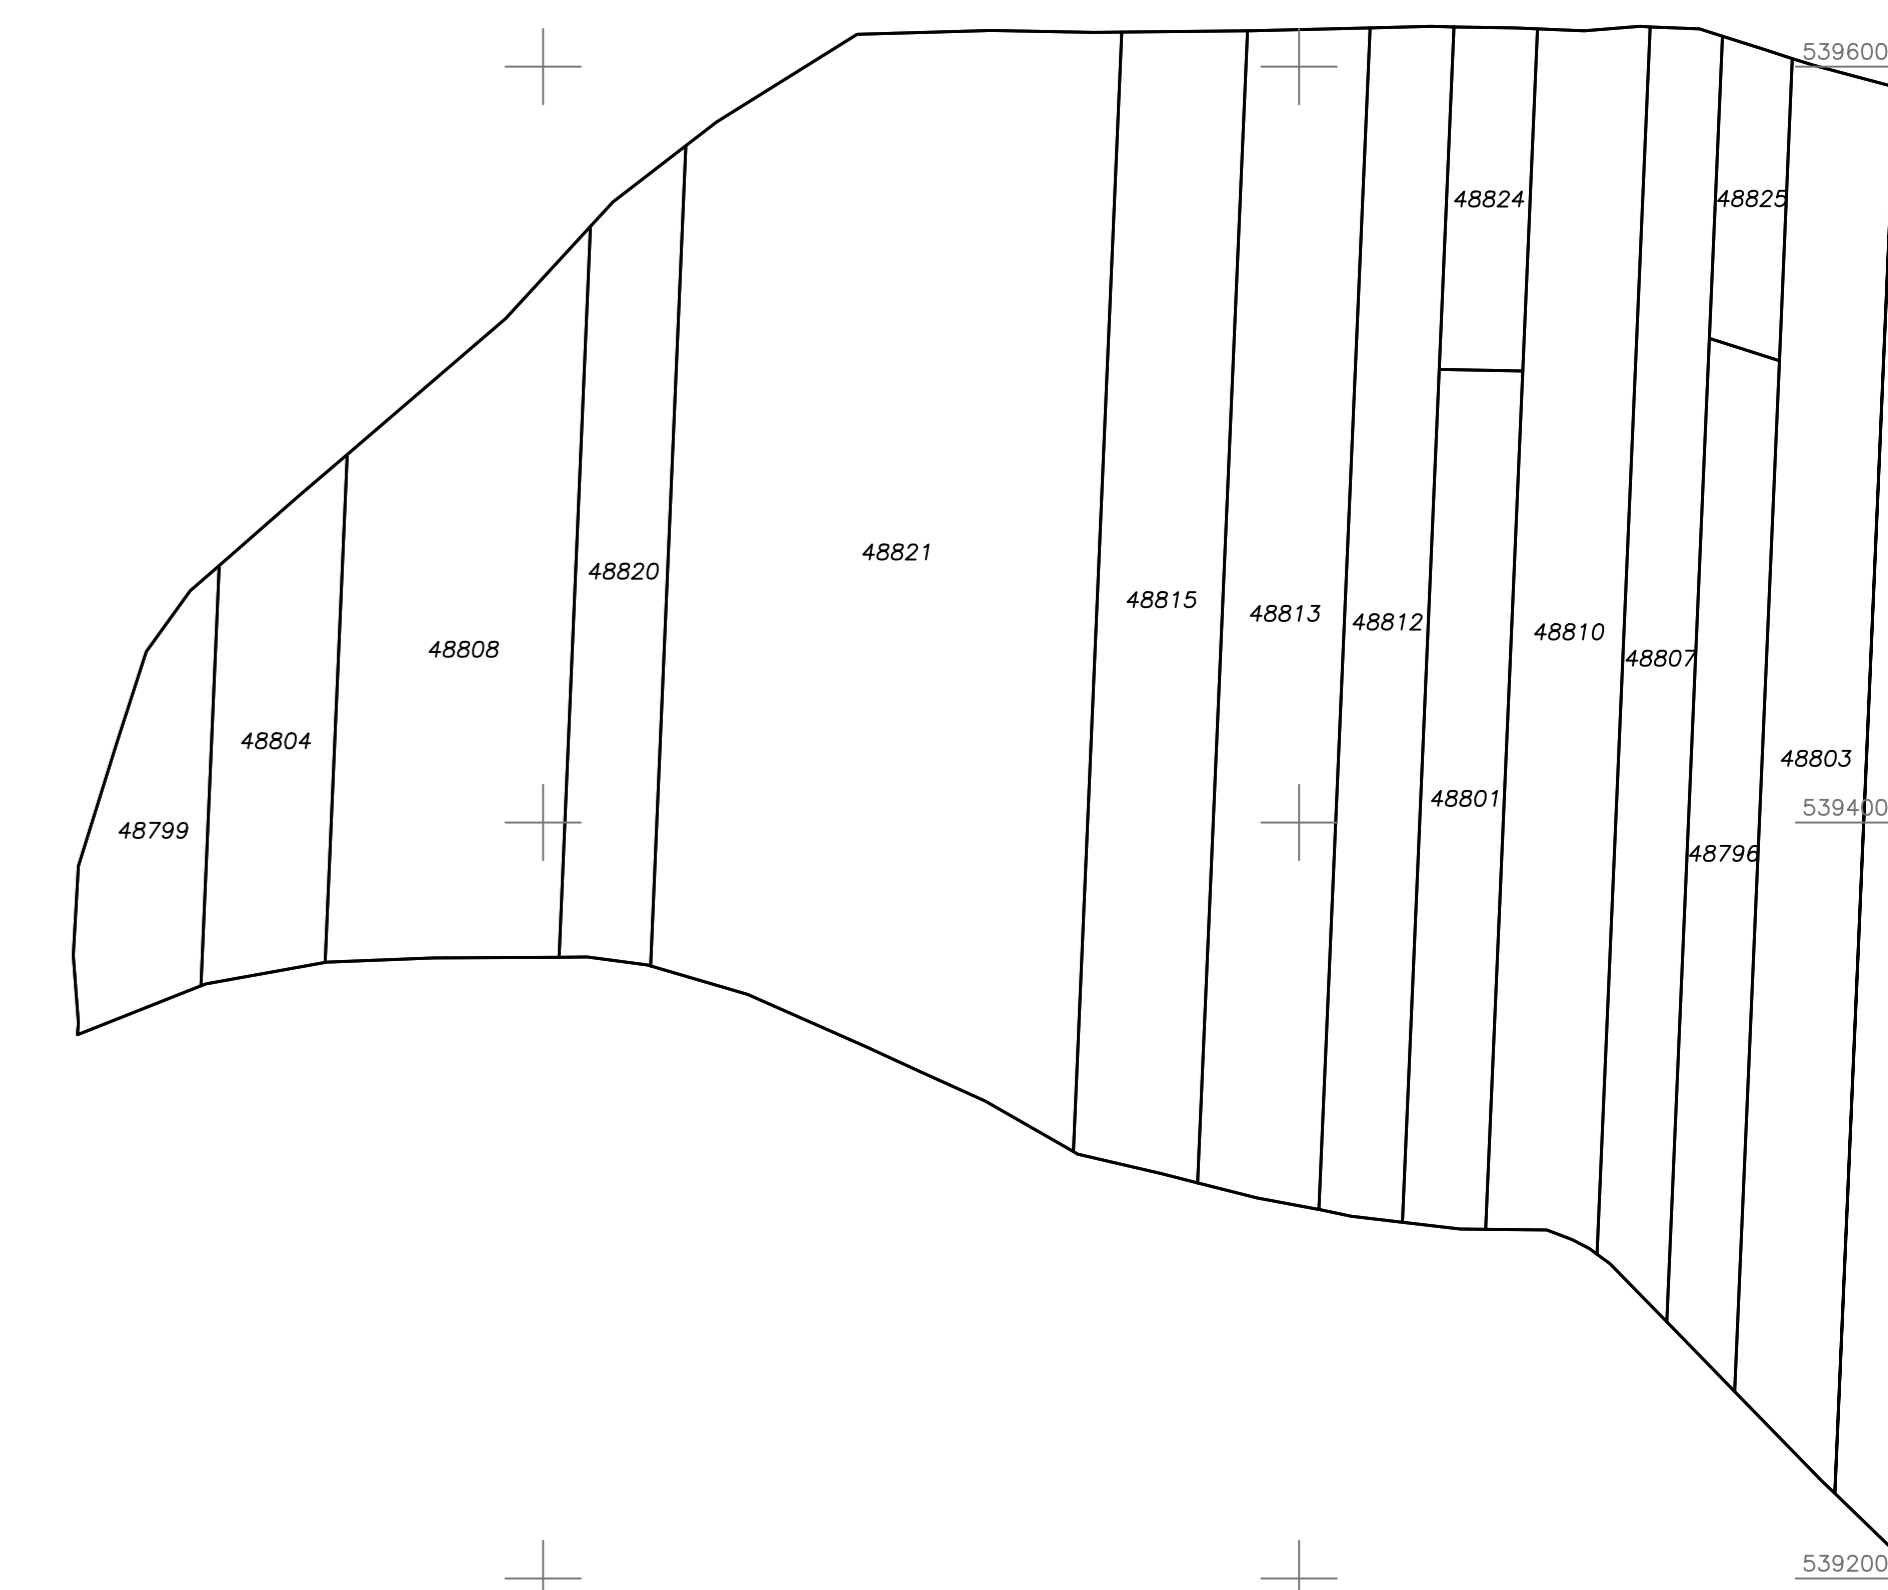

PLAN CADASTRAL
UAT: Helegiu, judetul: BACAU, Sect. cad. 48, plansa 3
Scara 1:2000
Sistem de proiectie: stereografic 1970
Spre Publicare

48

T71

1	2
3	4
5	6