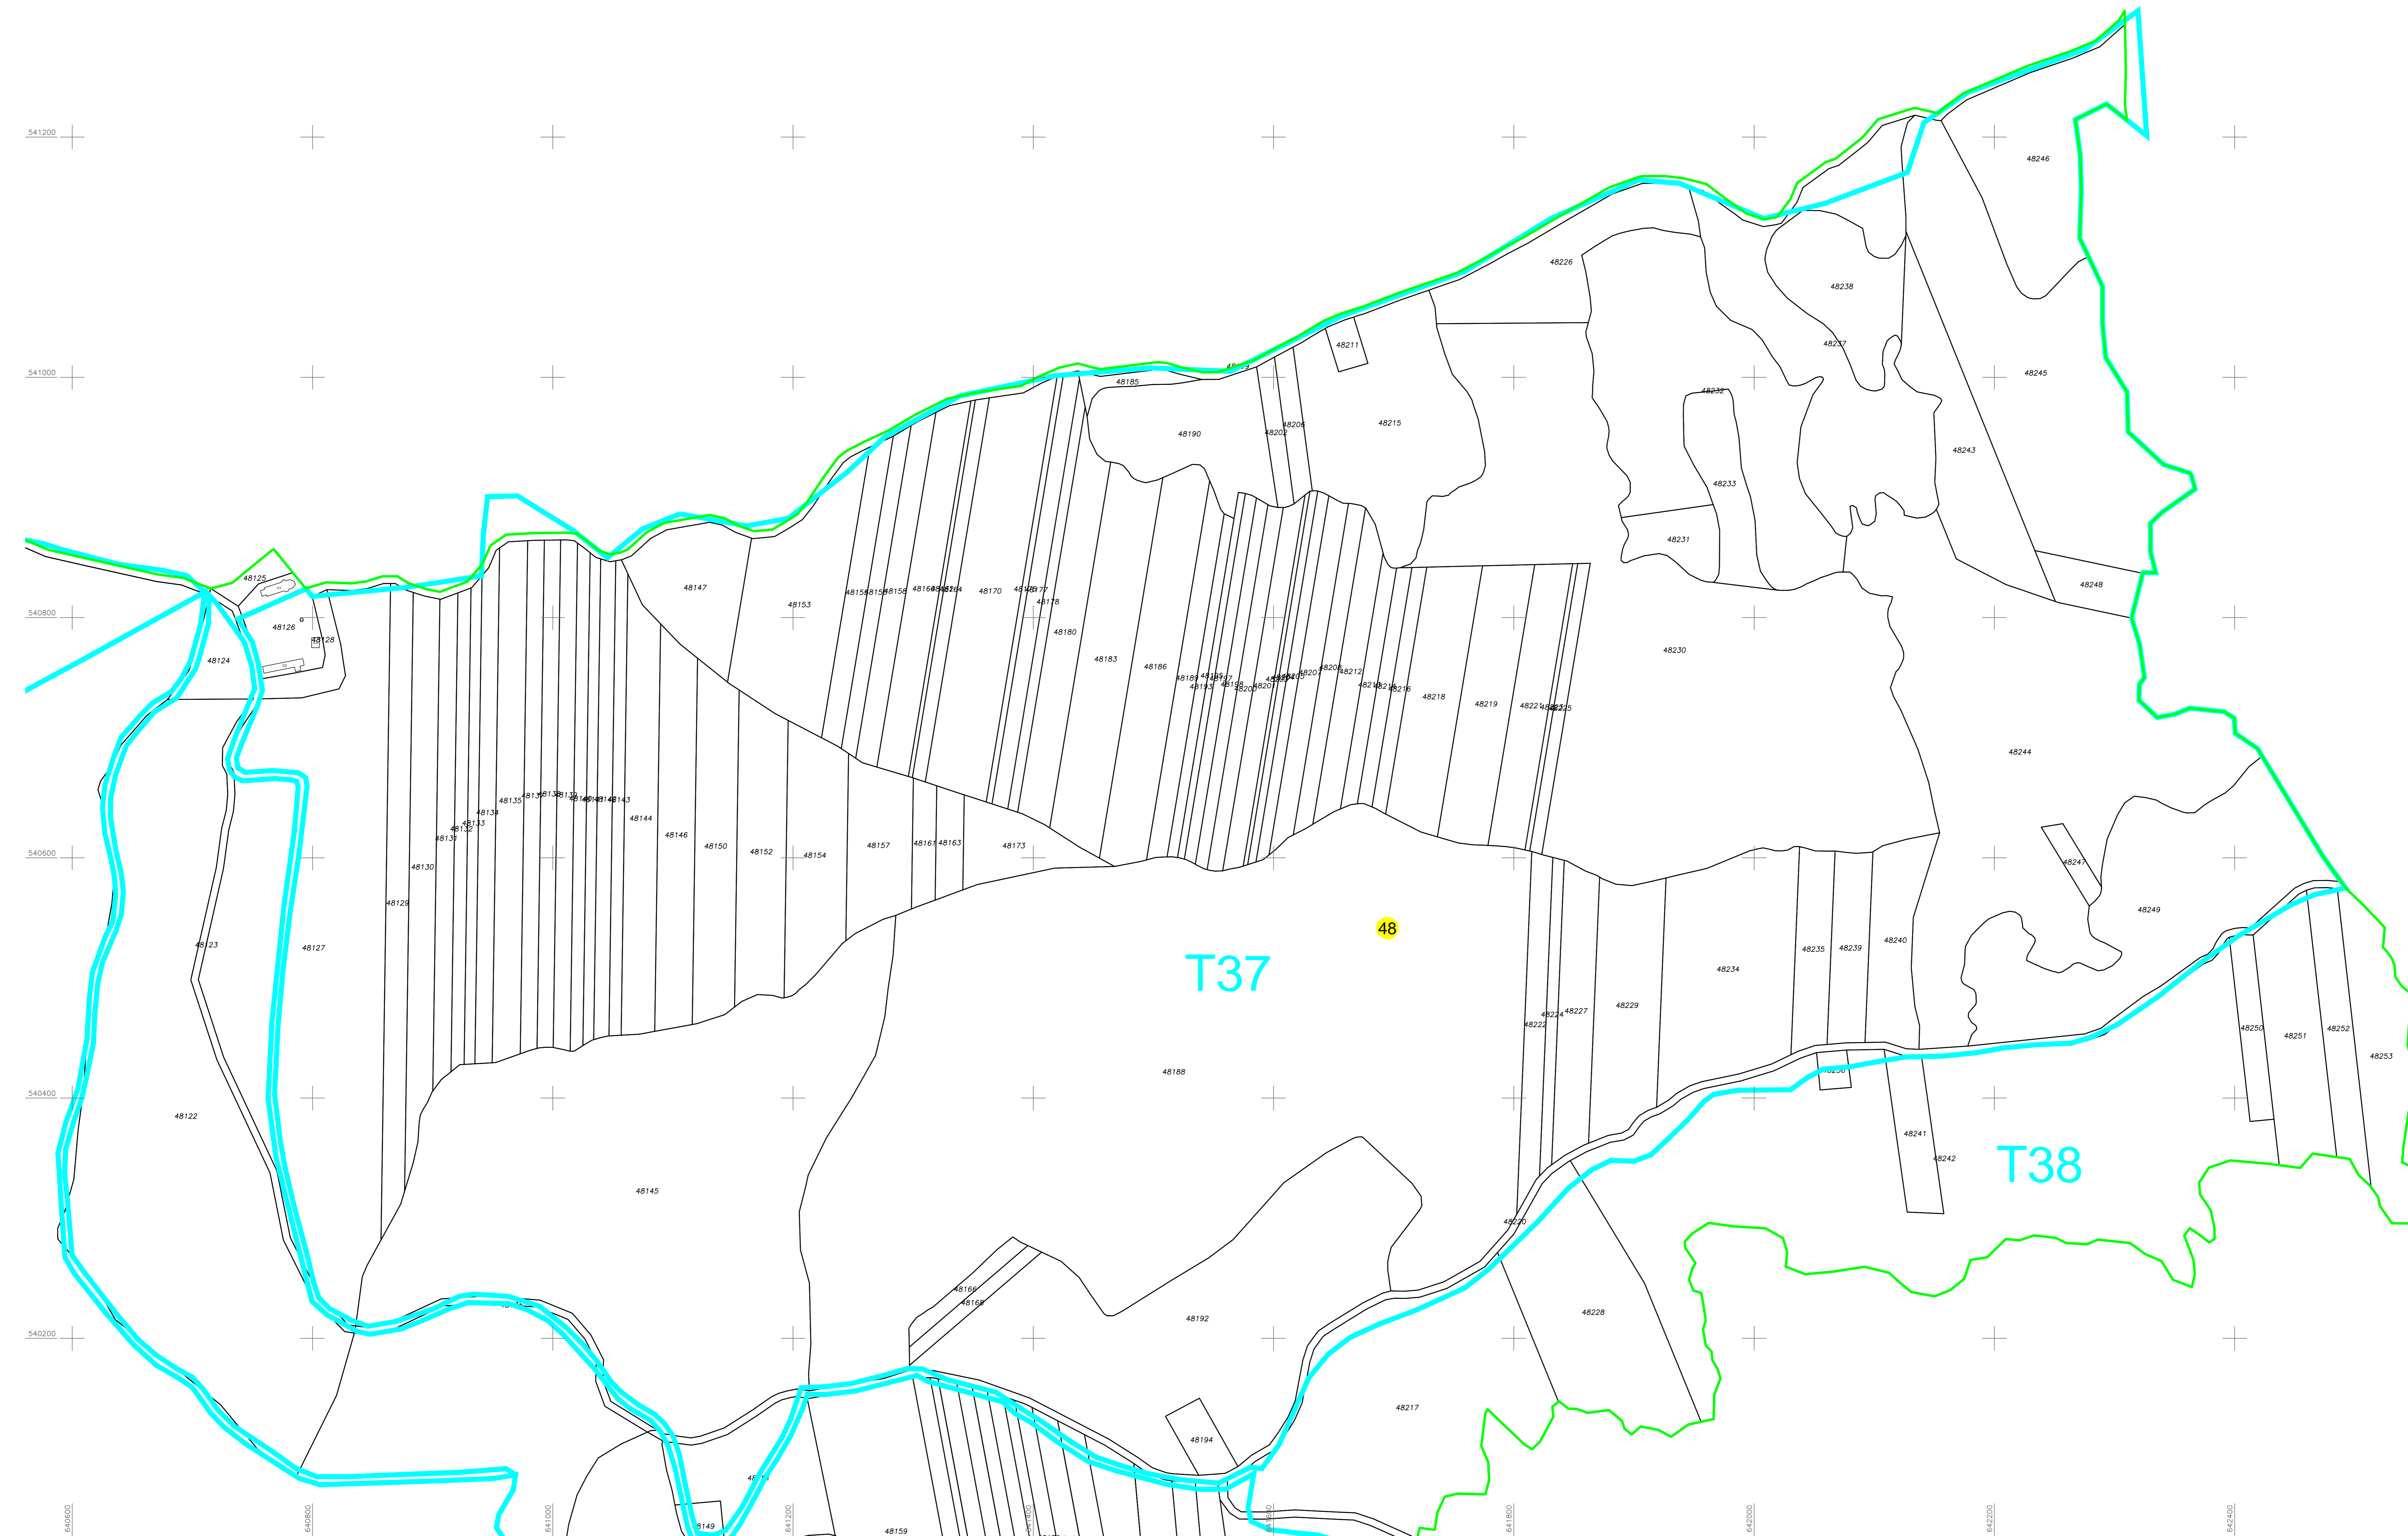

**PLAN CADASTRAL**  
UAT: Helegiu, judetul: BACAU, Sect. cad. 48, plansa 2  
Scara 1:2000  
Sistem de proiectie: stereografic 1970  
Spre Publicare

1	2
3	4
5	6