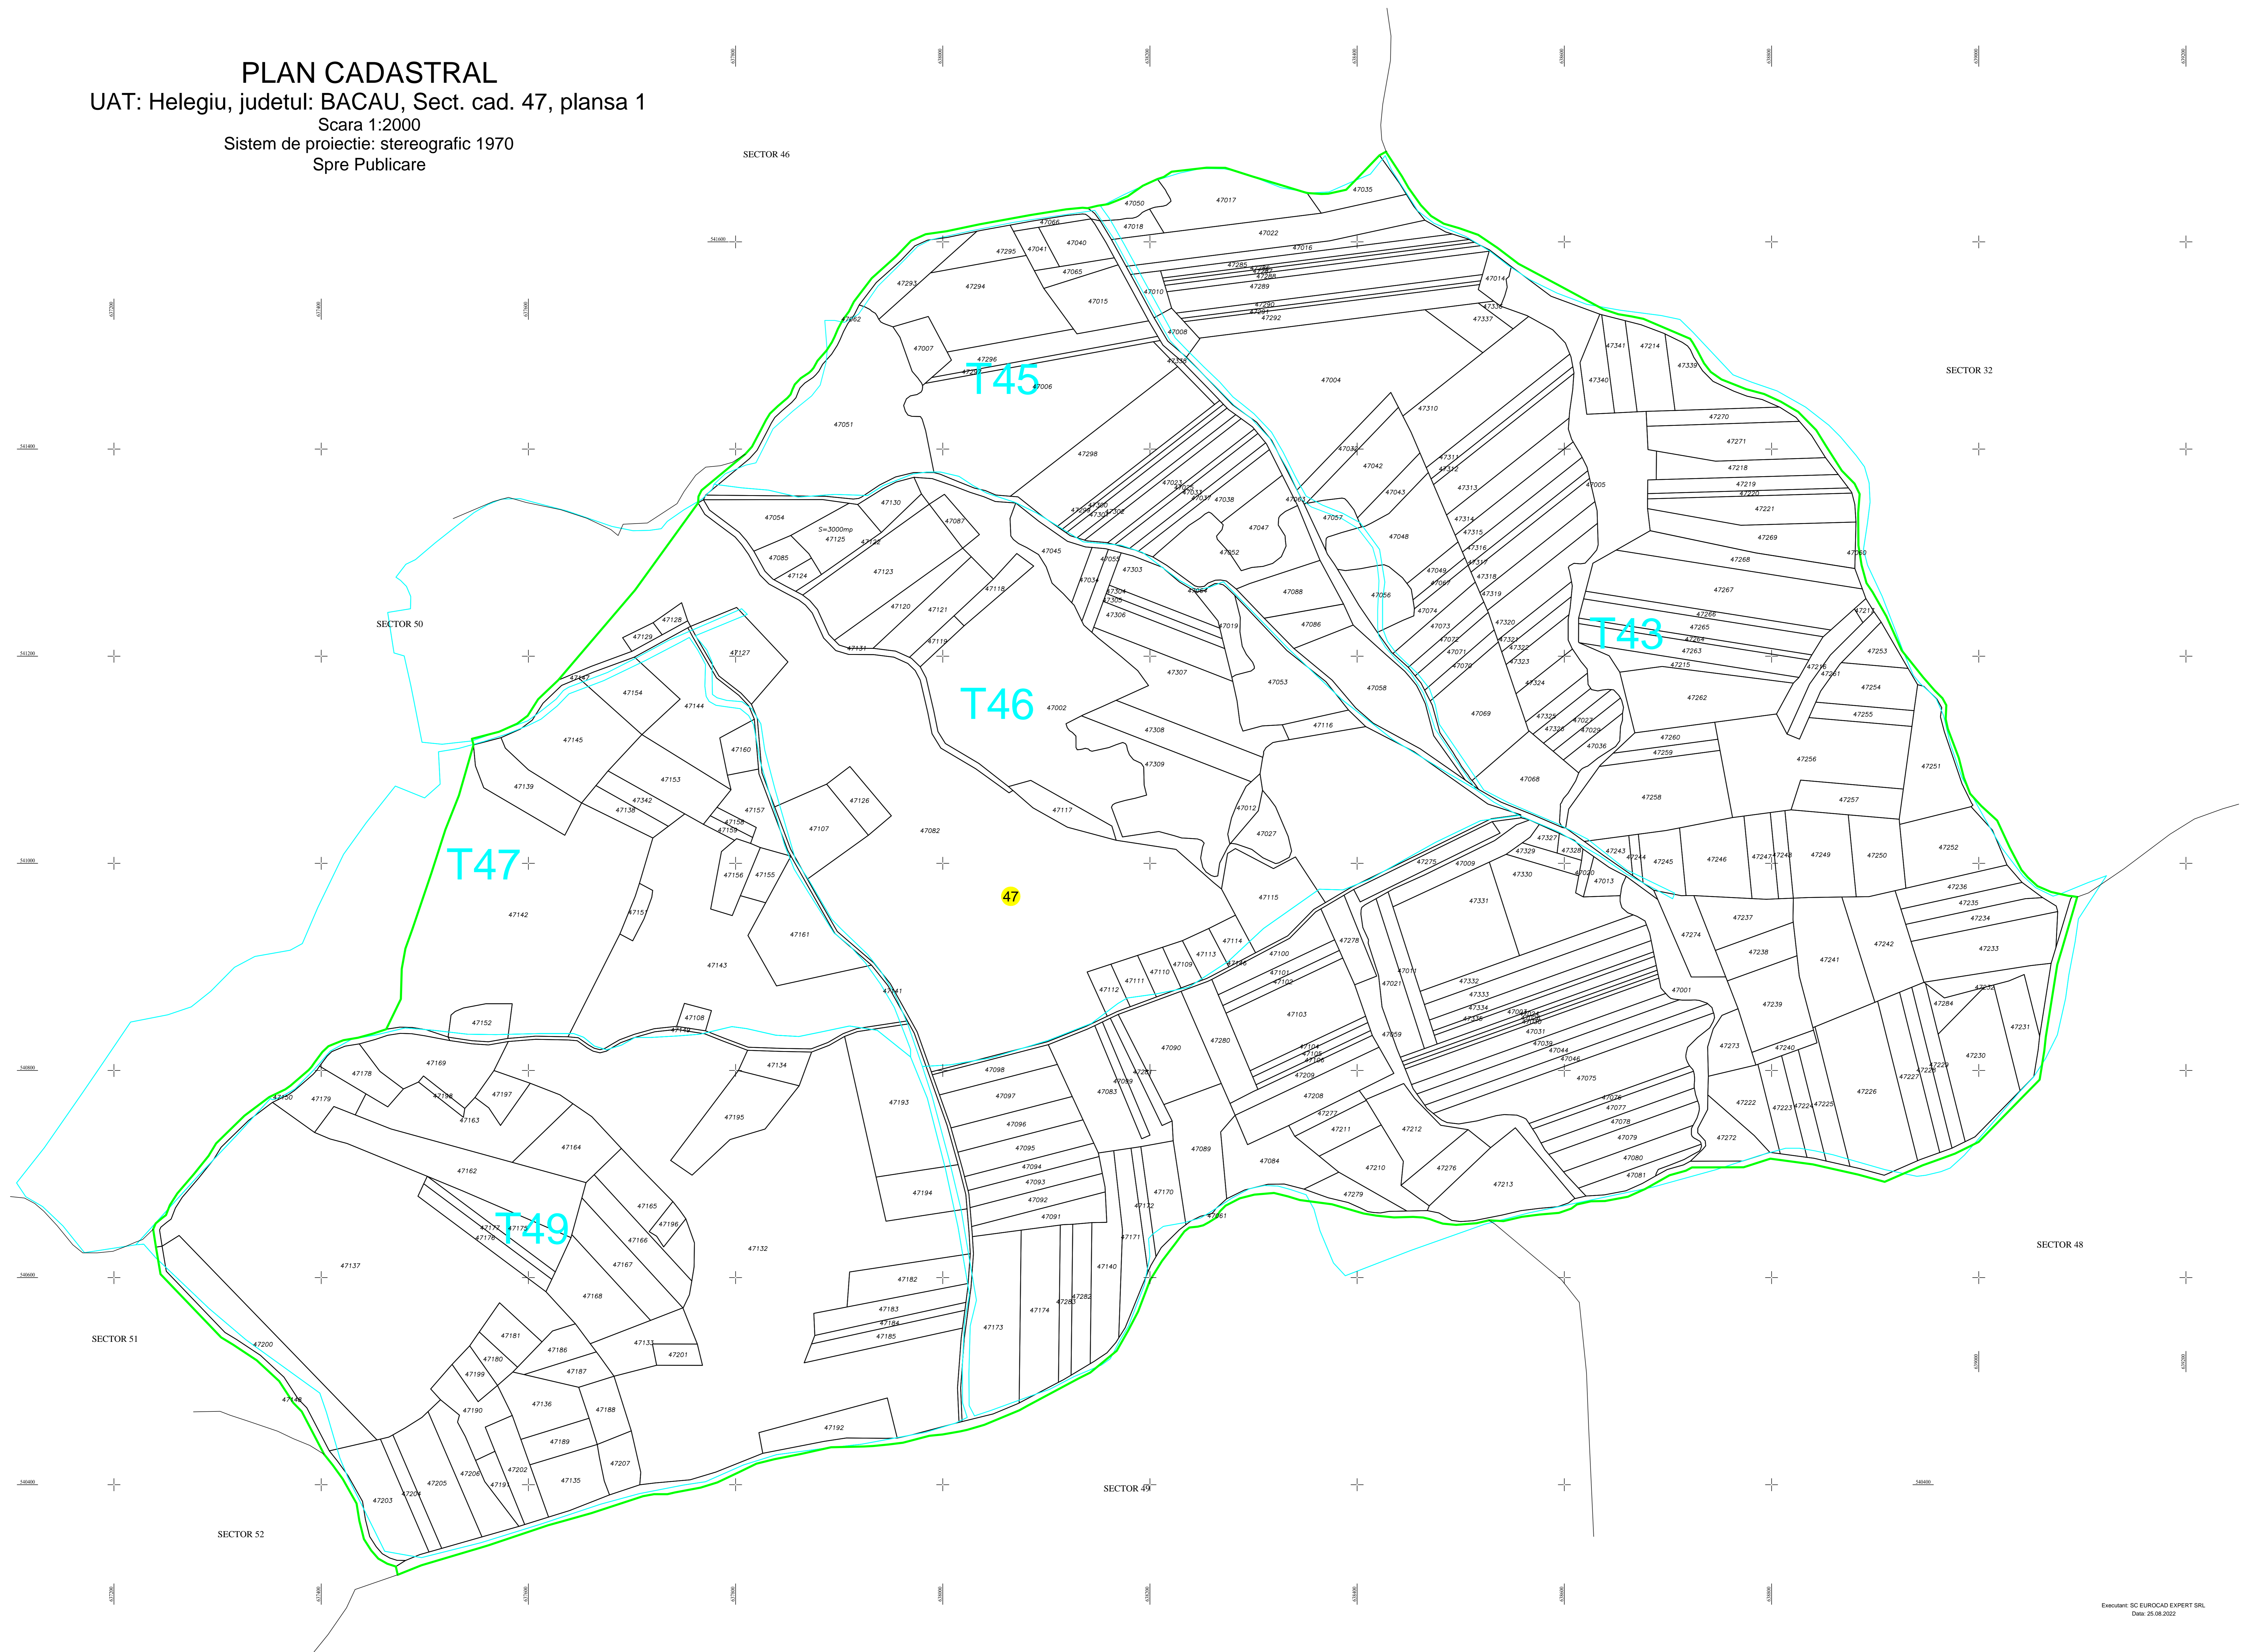

PLAN CADASTRAL
UAT: Helegiu, judetul: BACAU, Sect. cad. 47, plansa 1
Scara 1:2000
Sistem de proiectie: stereografic 1970
Spre Publicare