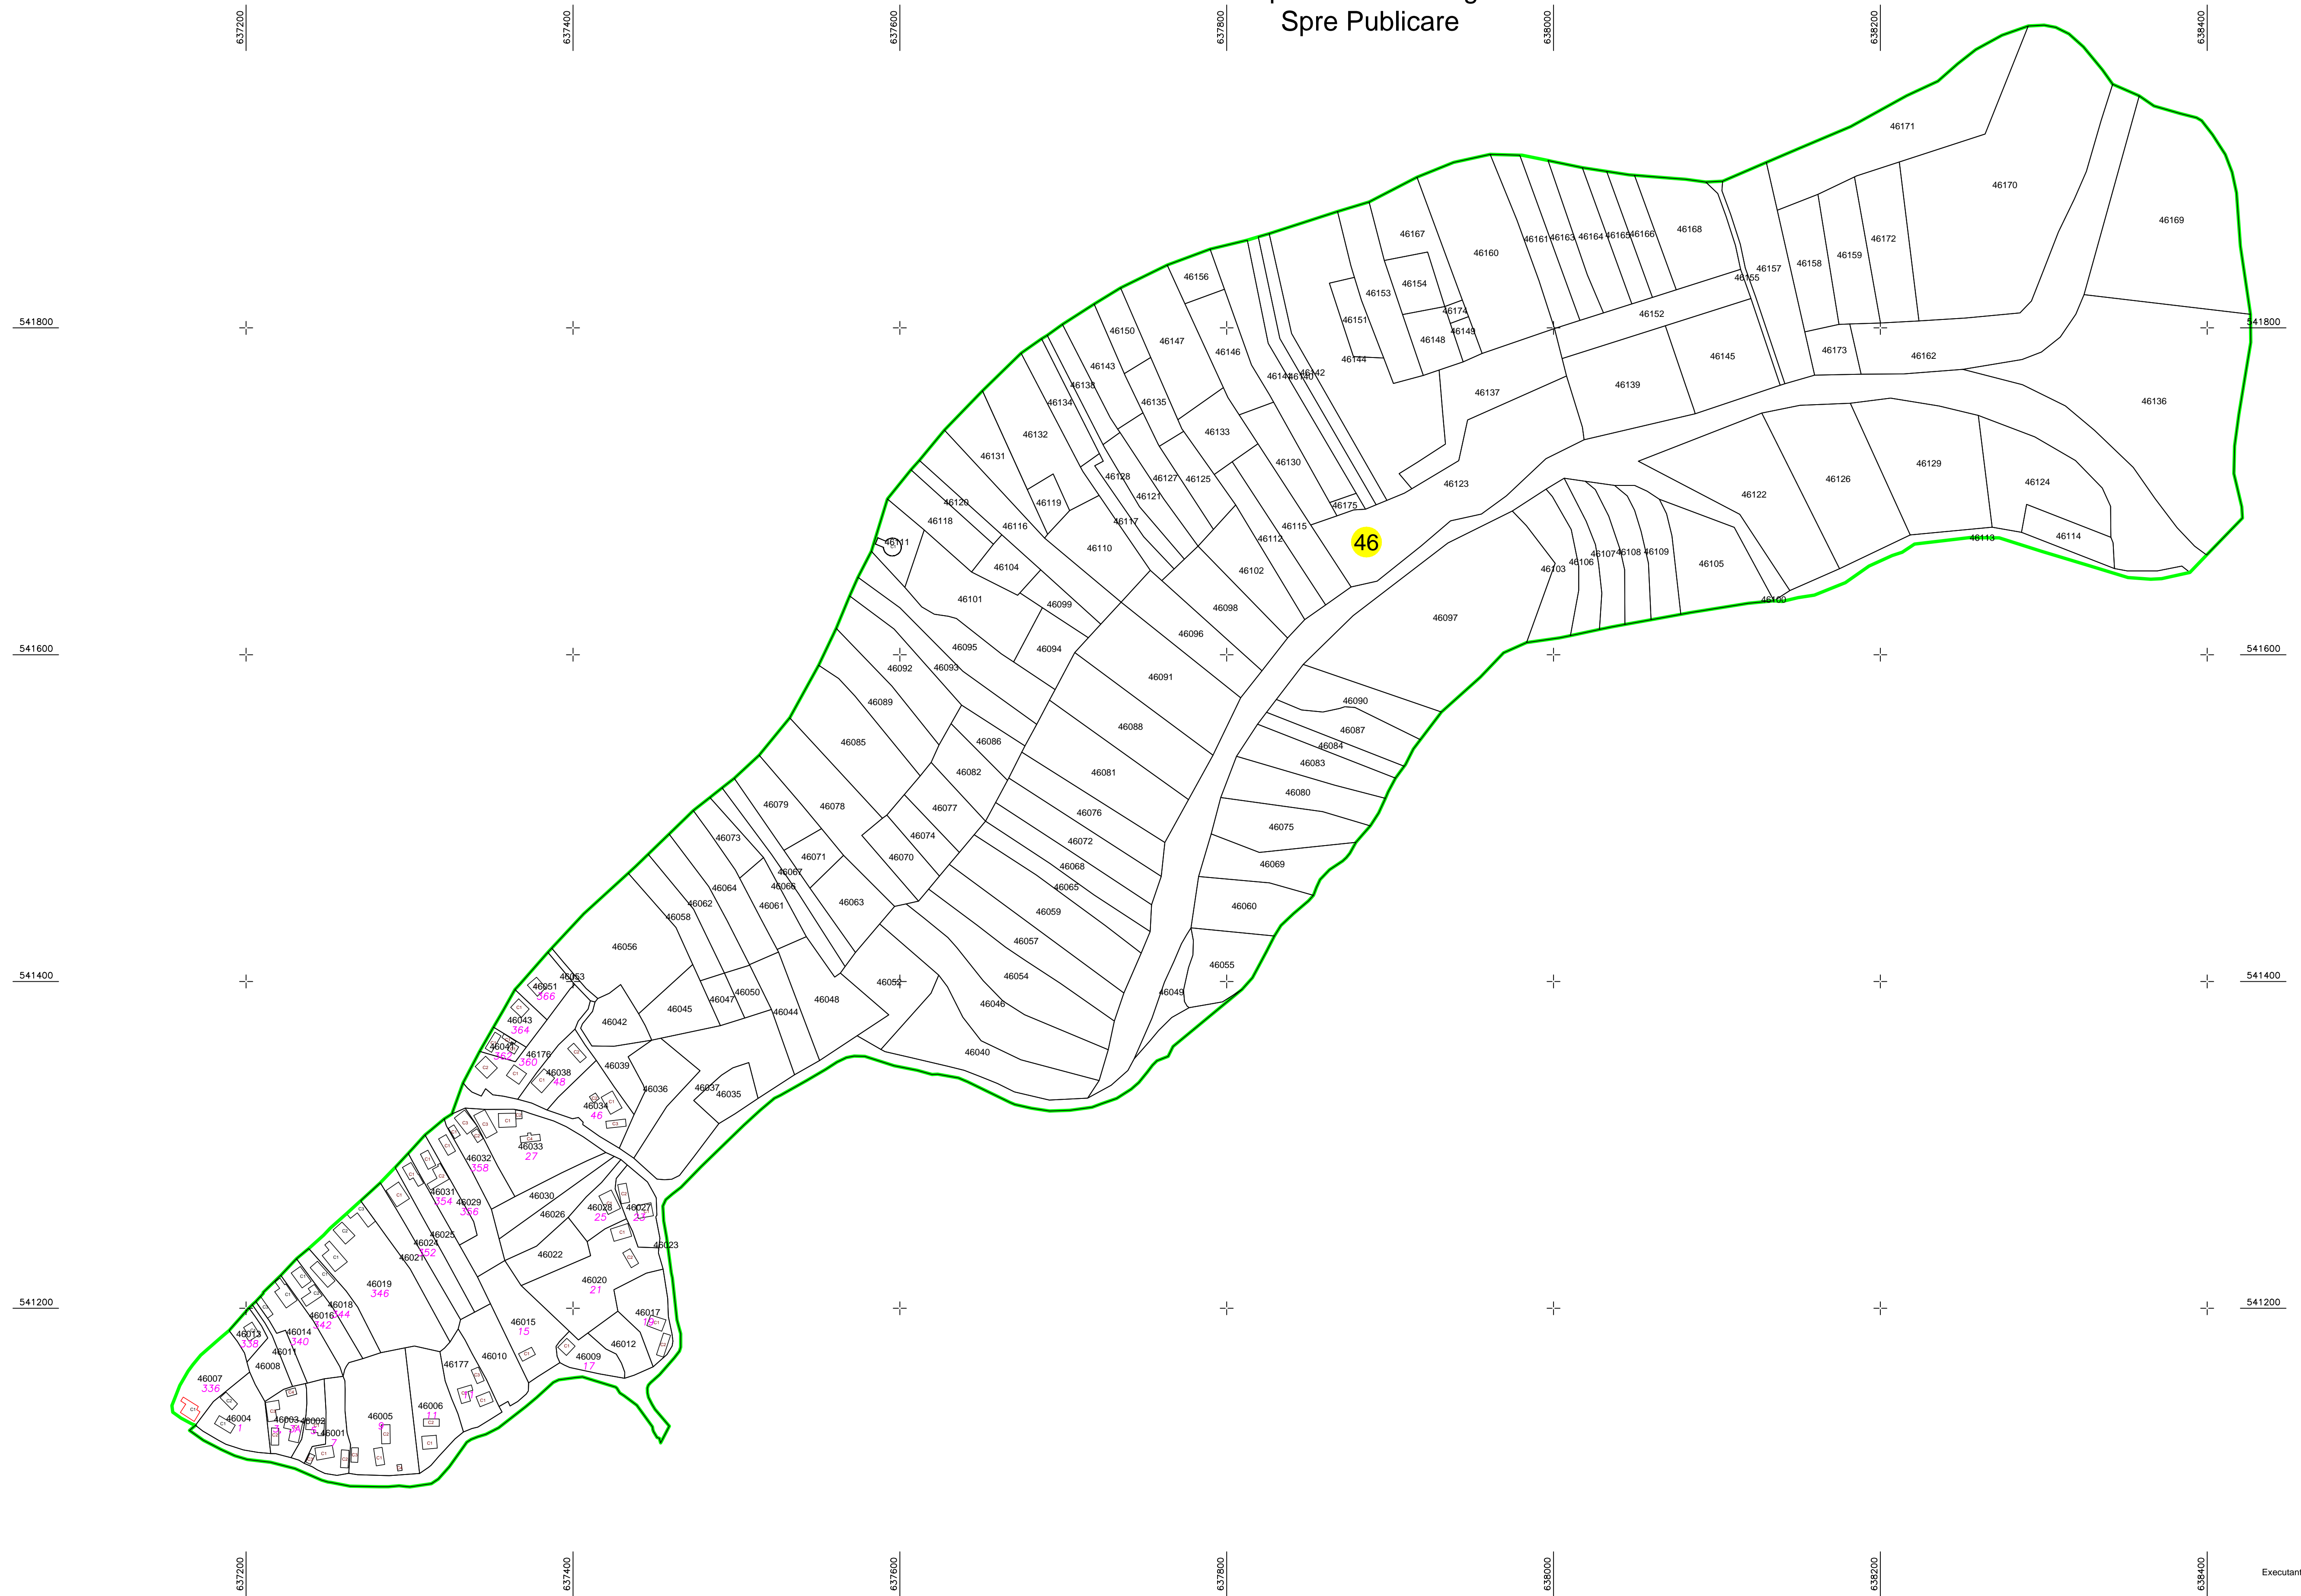

PLAN CADASTRAL
UAT: Helegiu, judetul: BACAU, Sect. cad. 46, plansa 1
Scara 1:2000
Sistem de proiectie: stereografic 1970
Spre Publicare

LEGENDA

Numar Sector	46
Cod constructie	C1
ID imobil	15
Limita sector	—
Limita imobil	—
Hidrografie	—
Limita UAT	—
Limita intravilan	—
Limita tarla	—
Numar tarla	101
Numar postal	37B
Limita constructie	—