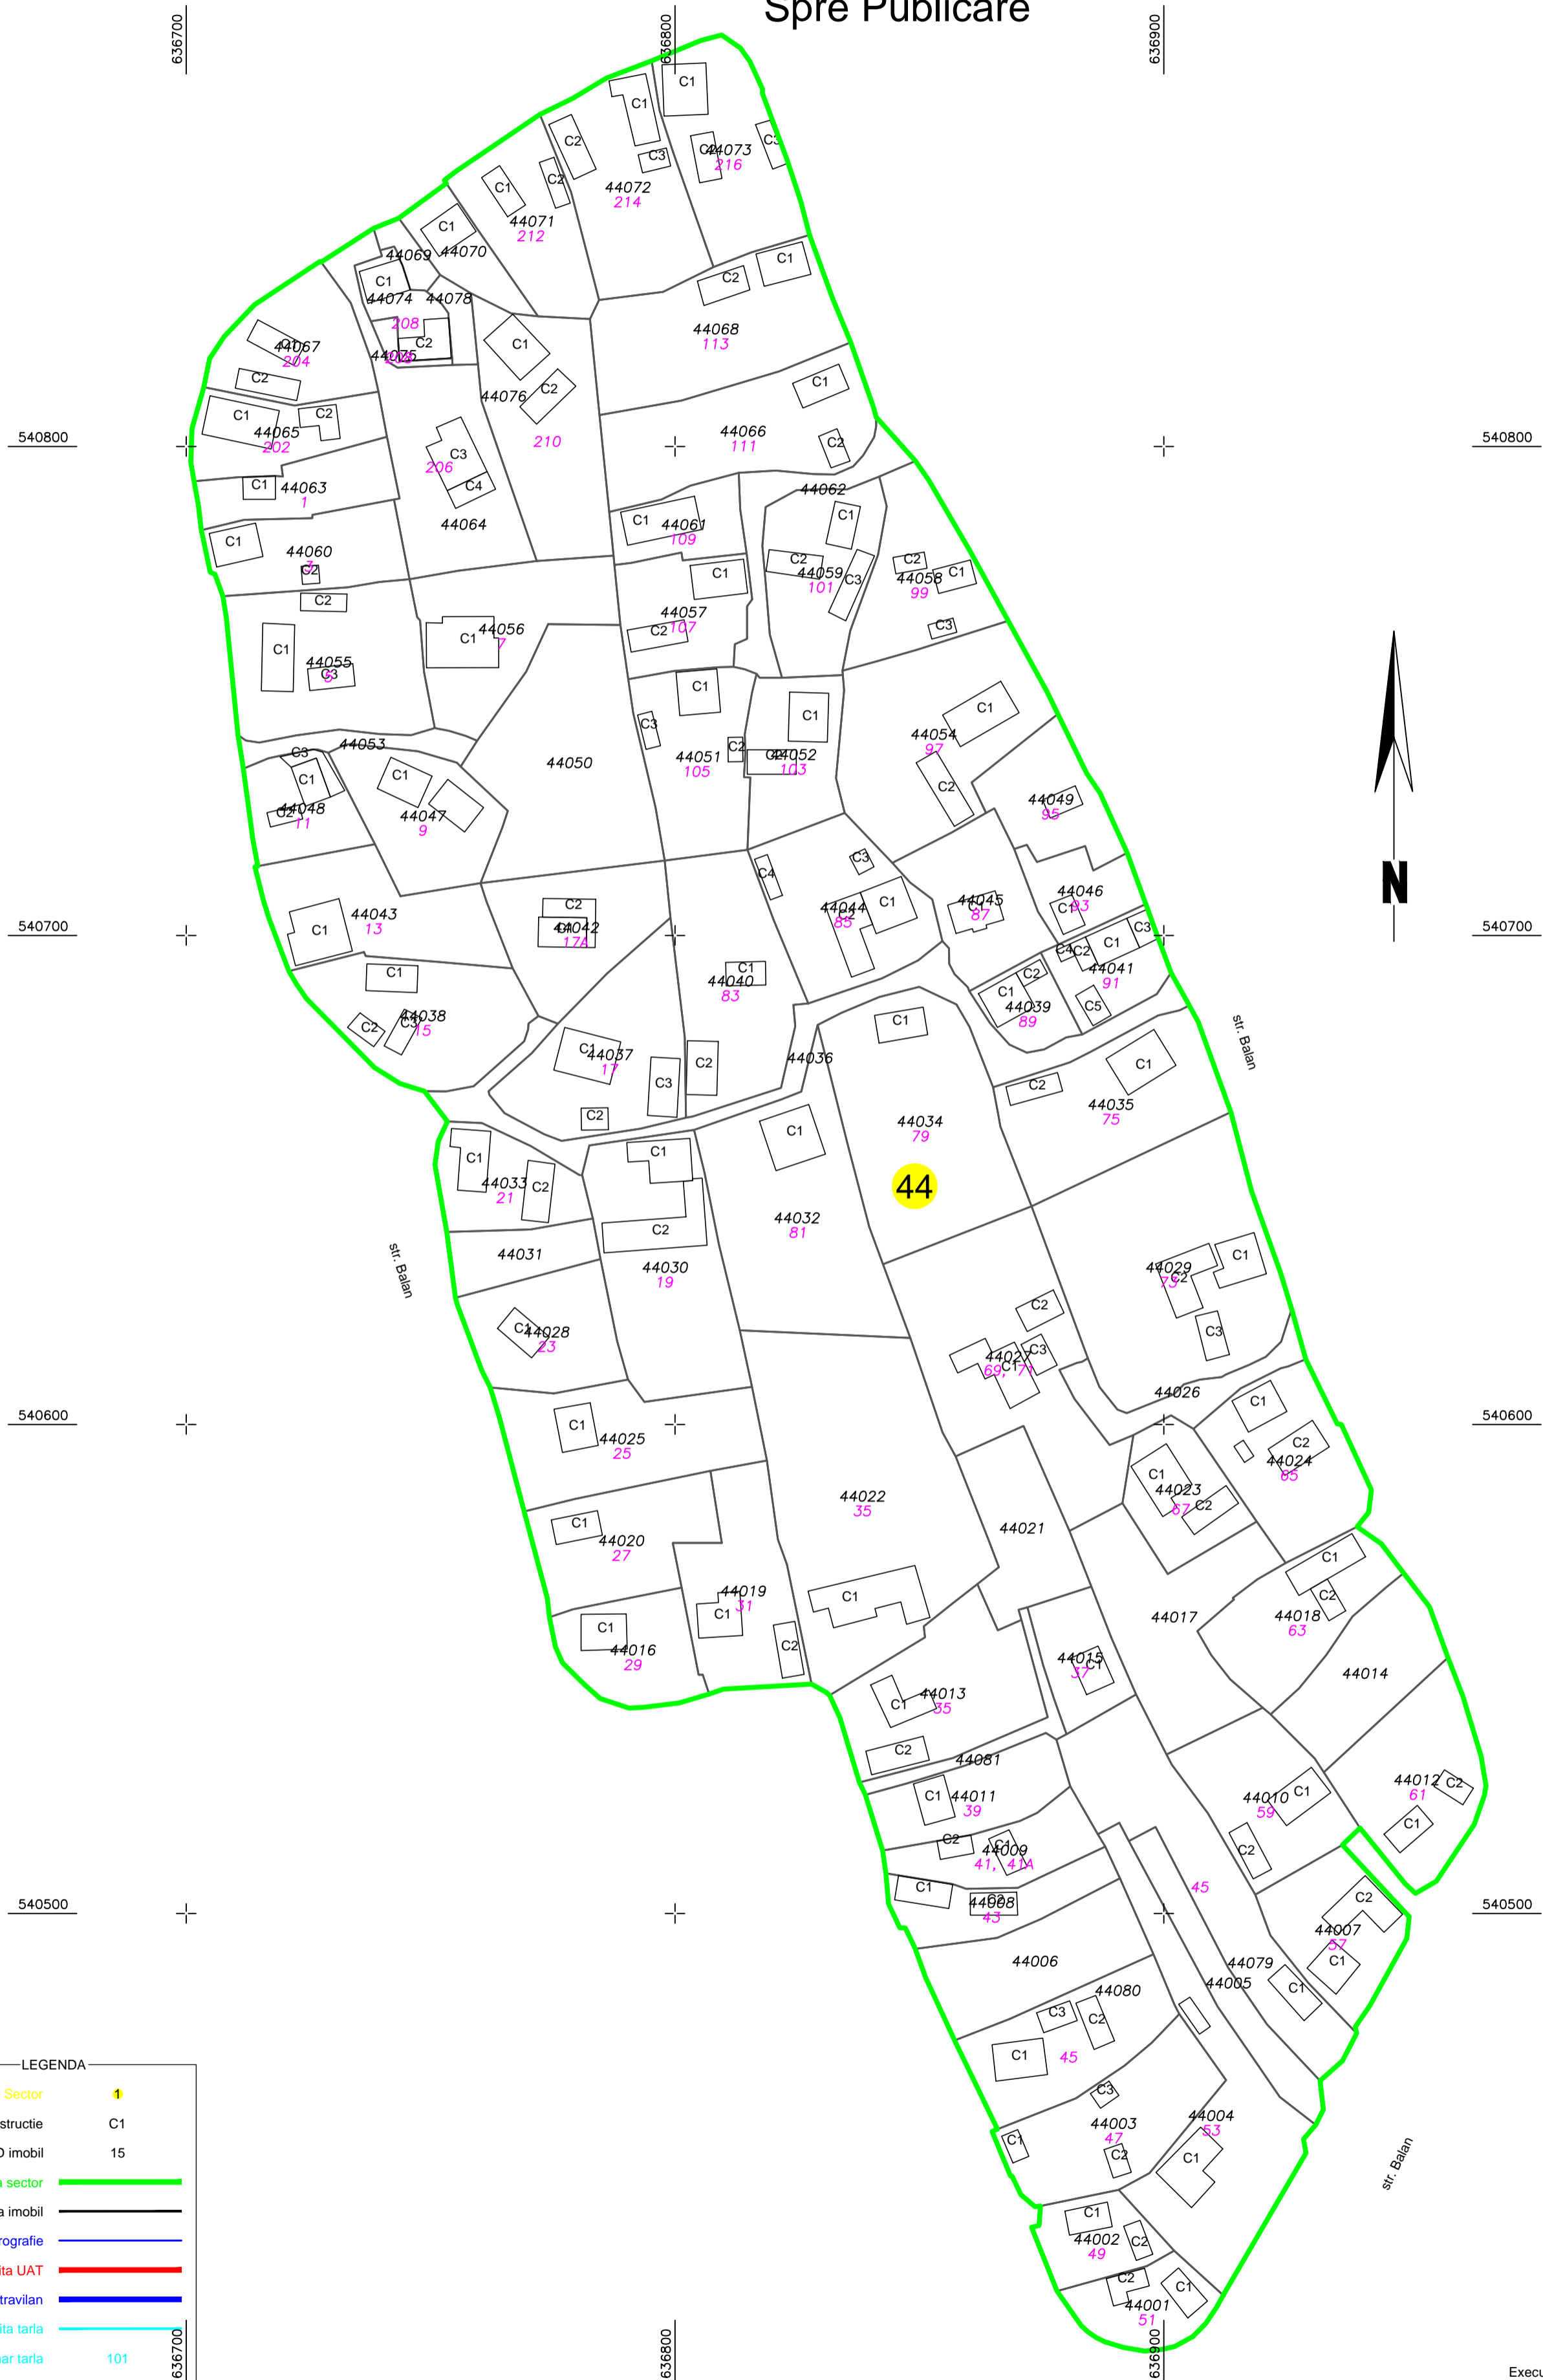

PLAN CADASTRAL

UAT: Helegiu, judetul: BACAU, Sect. cad. 44, plansa 1

Scara 1:1000

Sistem de proiectie: stereografic 1970

Spre Publicare

LEGENDA

Numar Sector	44
Cod constructie	C1
ID imobil	15
Limita sector	
Limita imobil	
Hidrografie	
Limita UAT	
Limita intravilan	
Limita tarla	
Numar tarla	101
Numar postal	37B
Limita constructie	