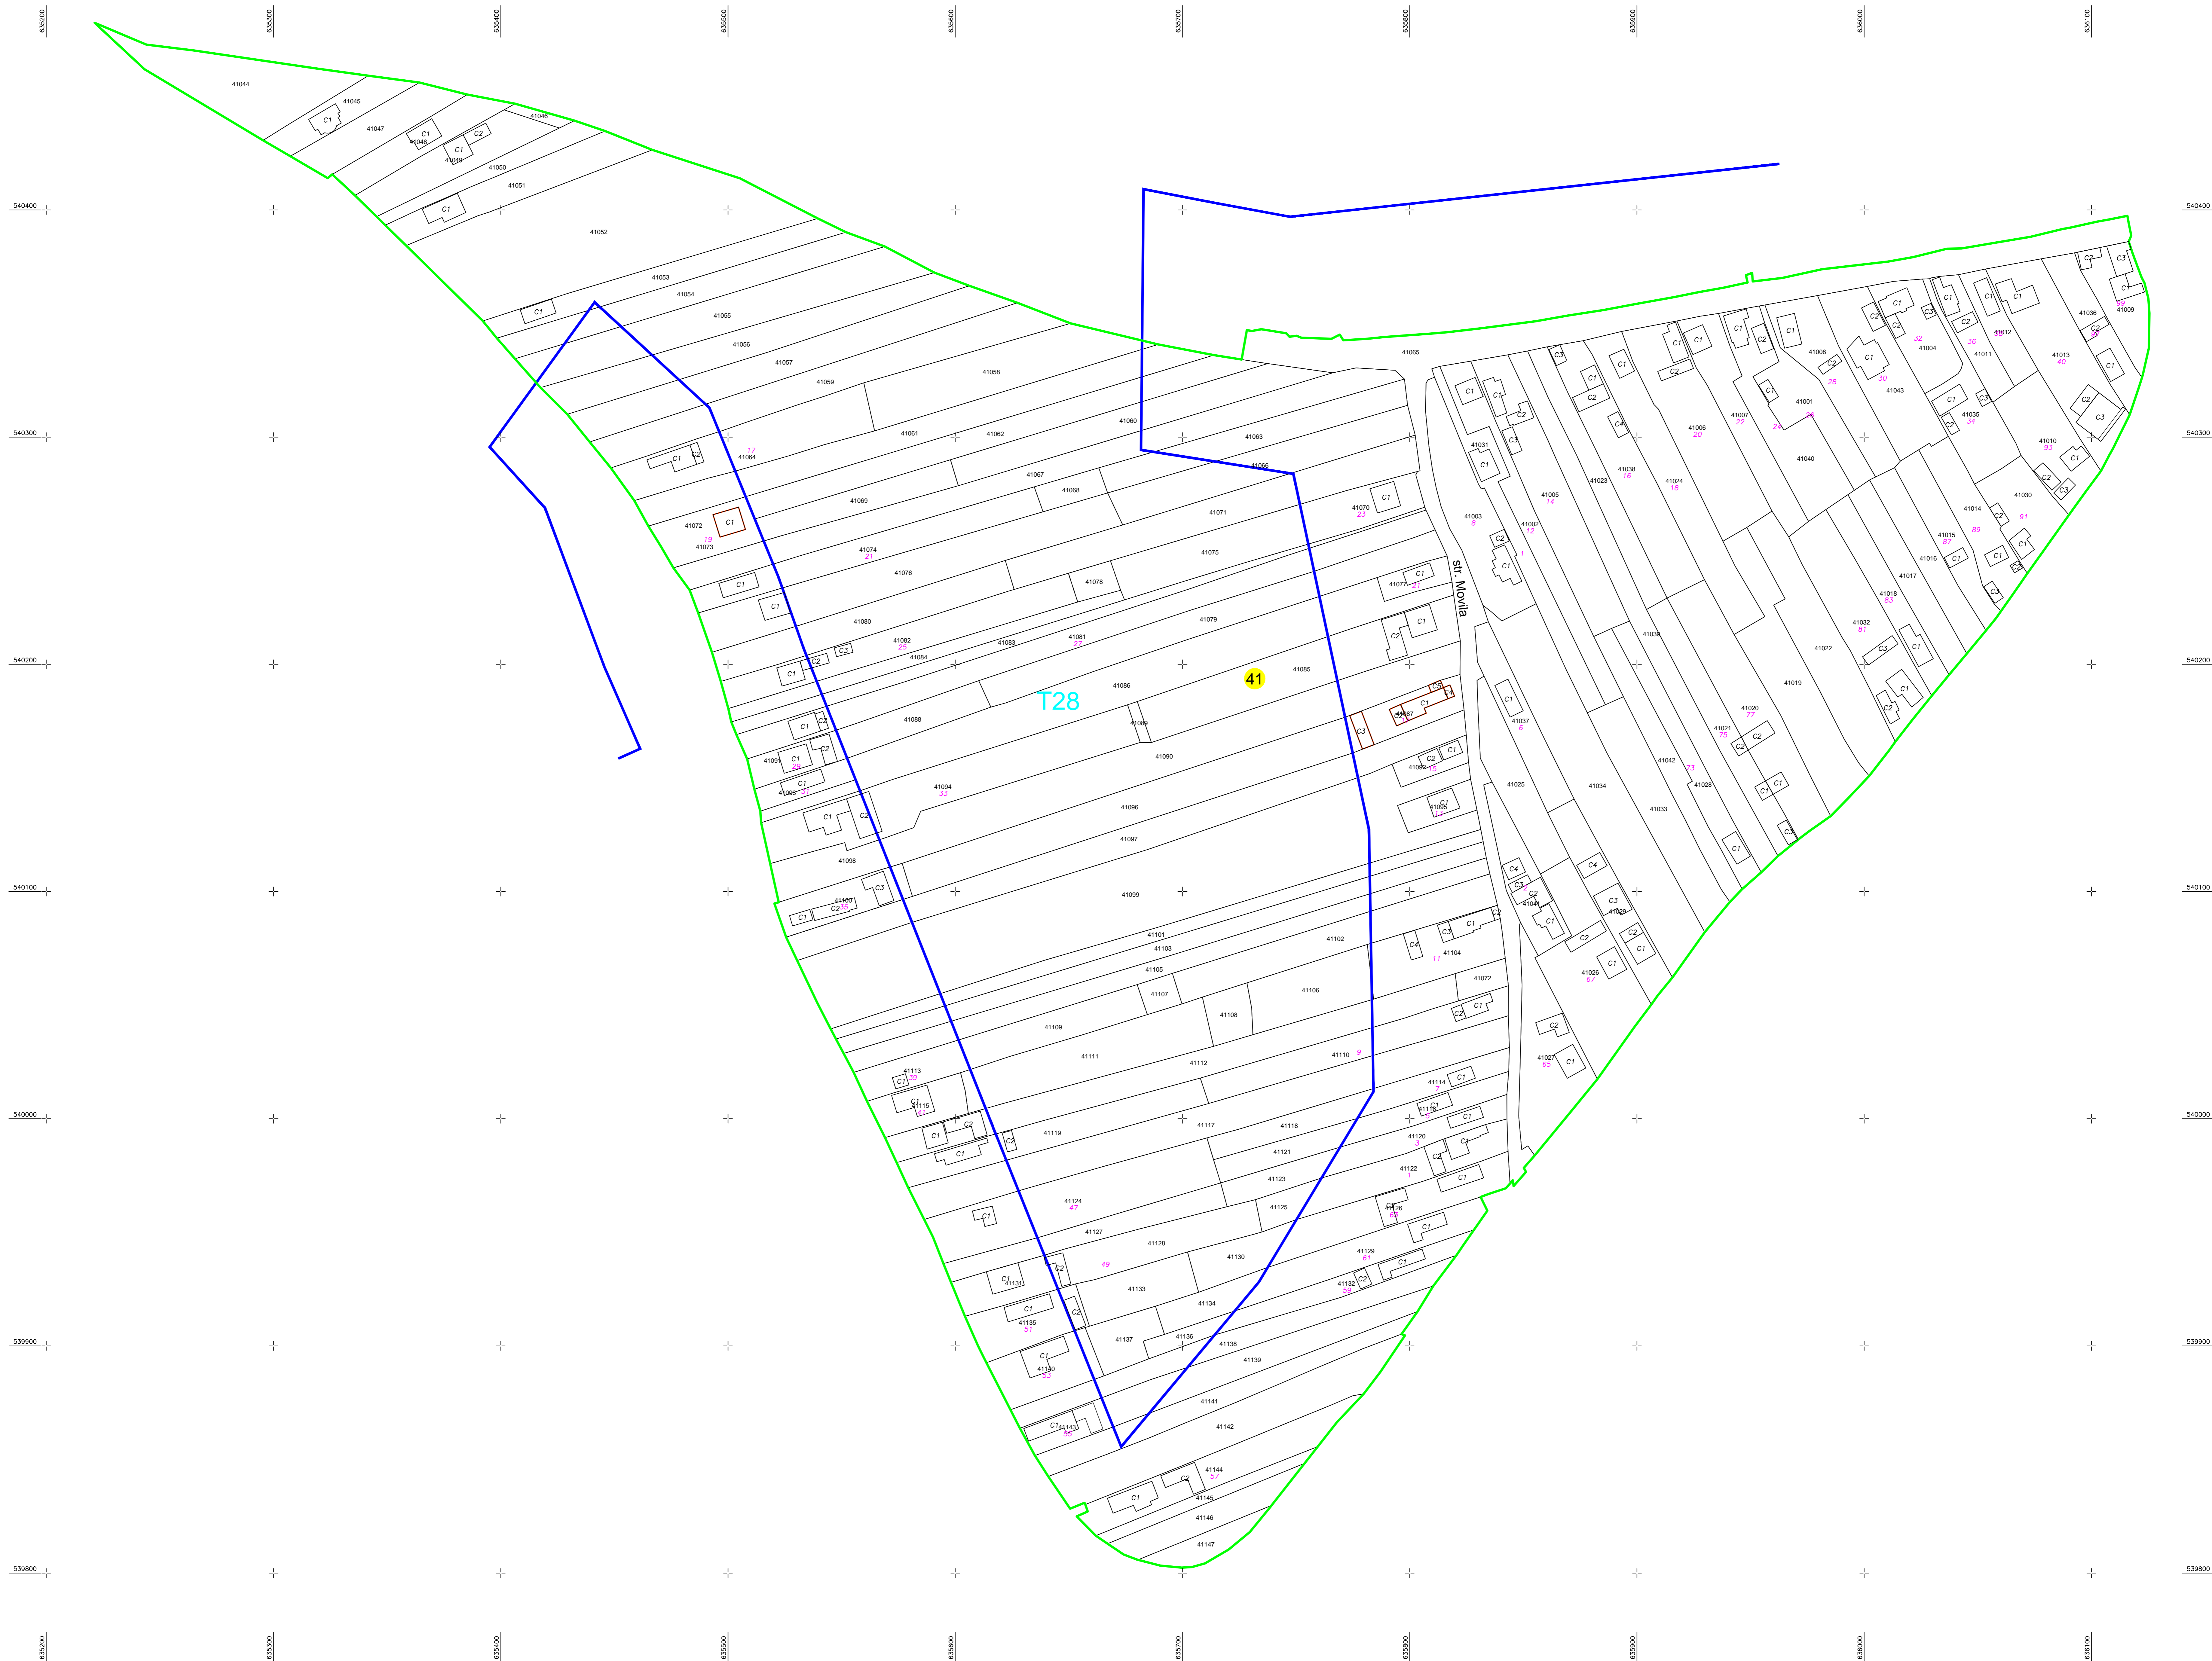

PLAN CADASTRAL  
UAT: Helegiu, judetul: BACAU, Sect. cad. 41, plansa 1  
Scara 1:1000  
Sistem de proiectie: stereografic 1970  
Spre Publicare

LEGENDA	
Numar Sector	41
ID Imobil	15
Limita sector	—
Limita imobil	—
Hidrografe	—
Limita UAT	—
Limita intravilan	—
Limita tarla	—
Numar tarla	101
Limita constructii	—