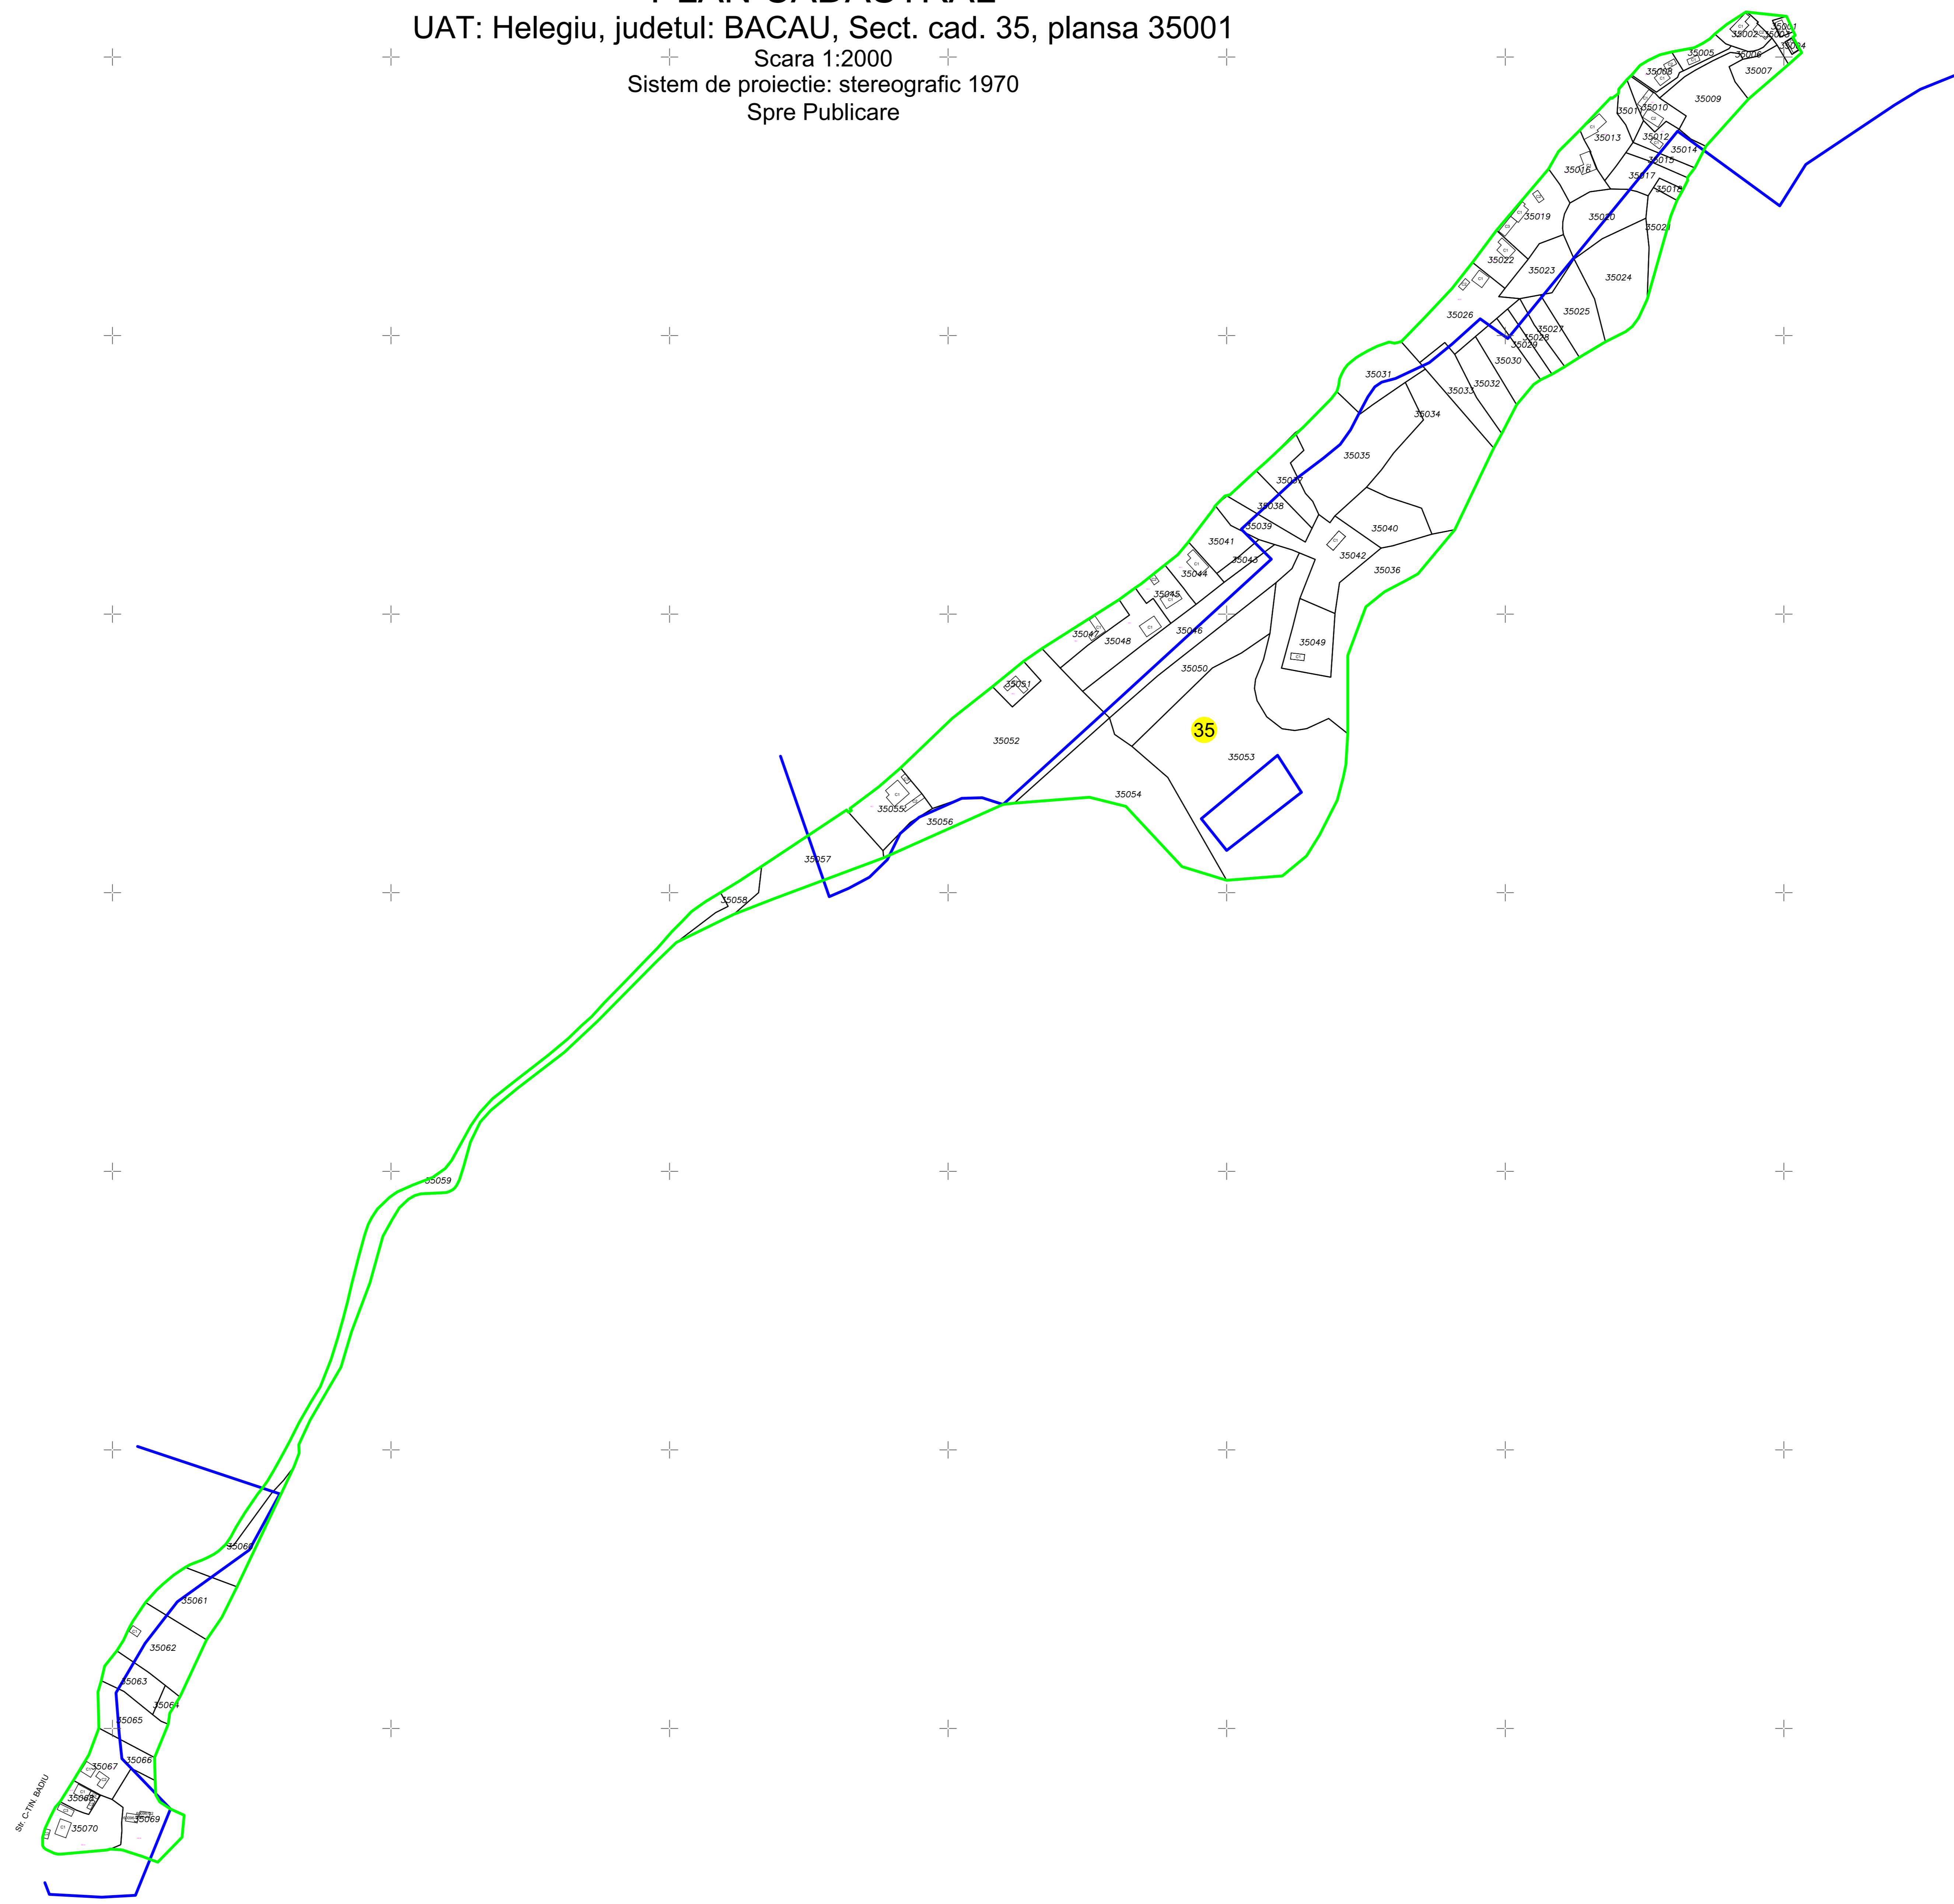

PLAN CADASTRAL
 UAT: Helegiu, judetul: BACAU, Sect. cad. 35, plansa 35001
 Scara 1:2000
 Sistem de proiectie: stereografic 1970
 Spre Publicare

LEGENDA

Numar Sector	35
Cod constructie	C1
ID Imobil	15
Limita sector	— (green line)
Limita imobil	— (black line)
Hidrografa	— (blue line)
Limita UAT	— (red line)
Limita intercomun	— (blue line)
Limita teris	— (cyan line)
Numar teris	101
Numar postal	379
Limita constructie	— (black line)