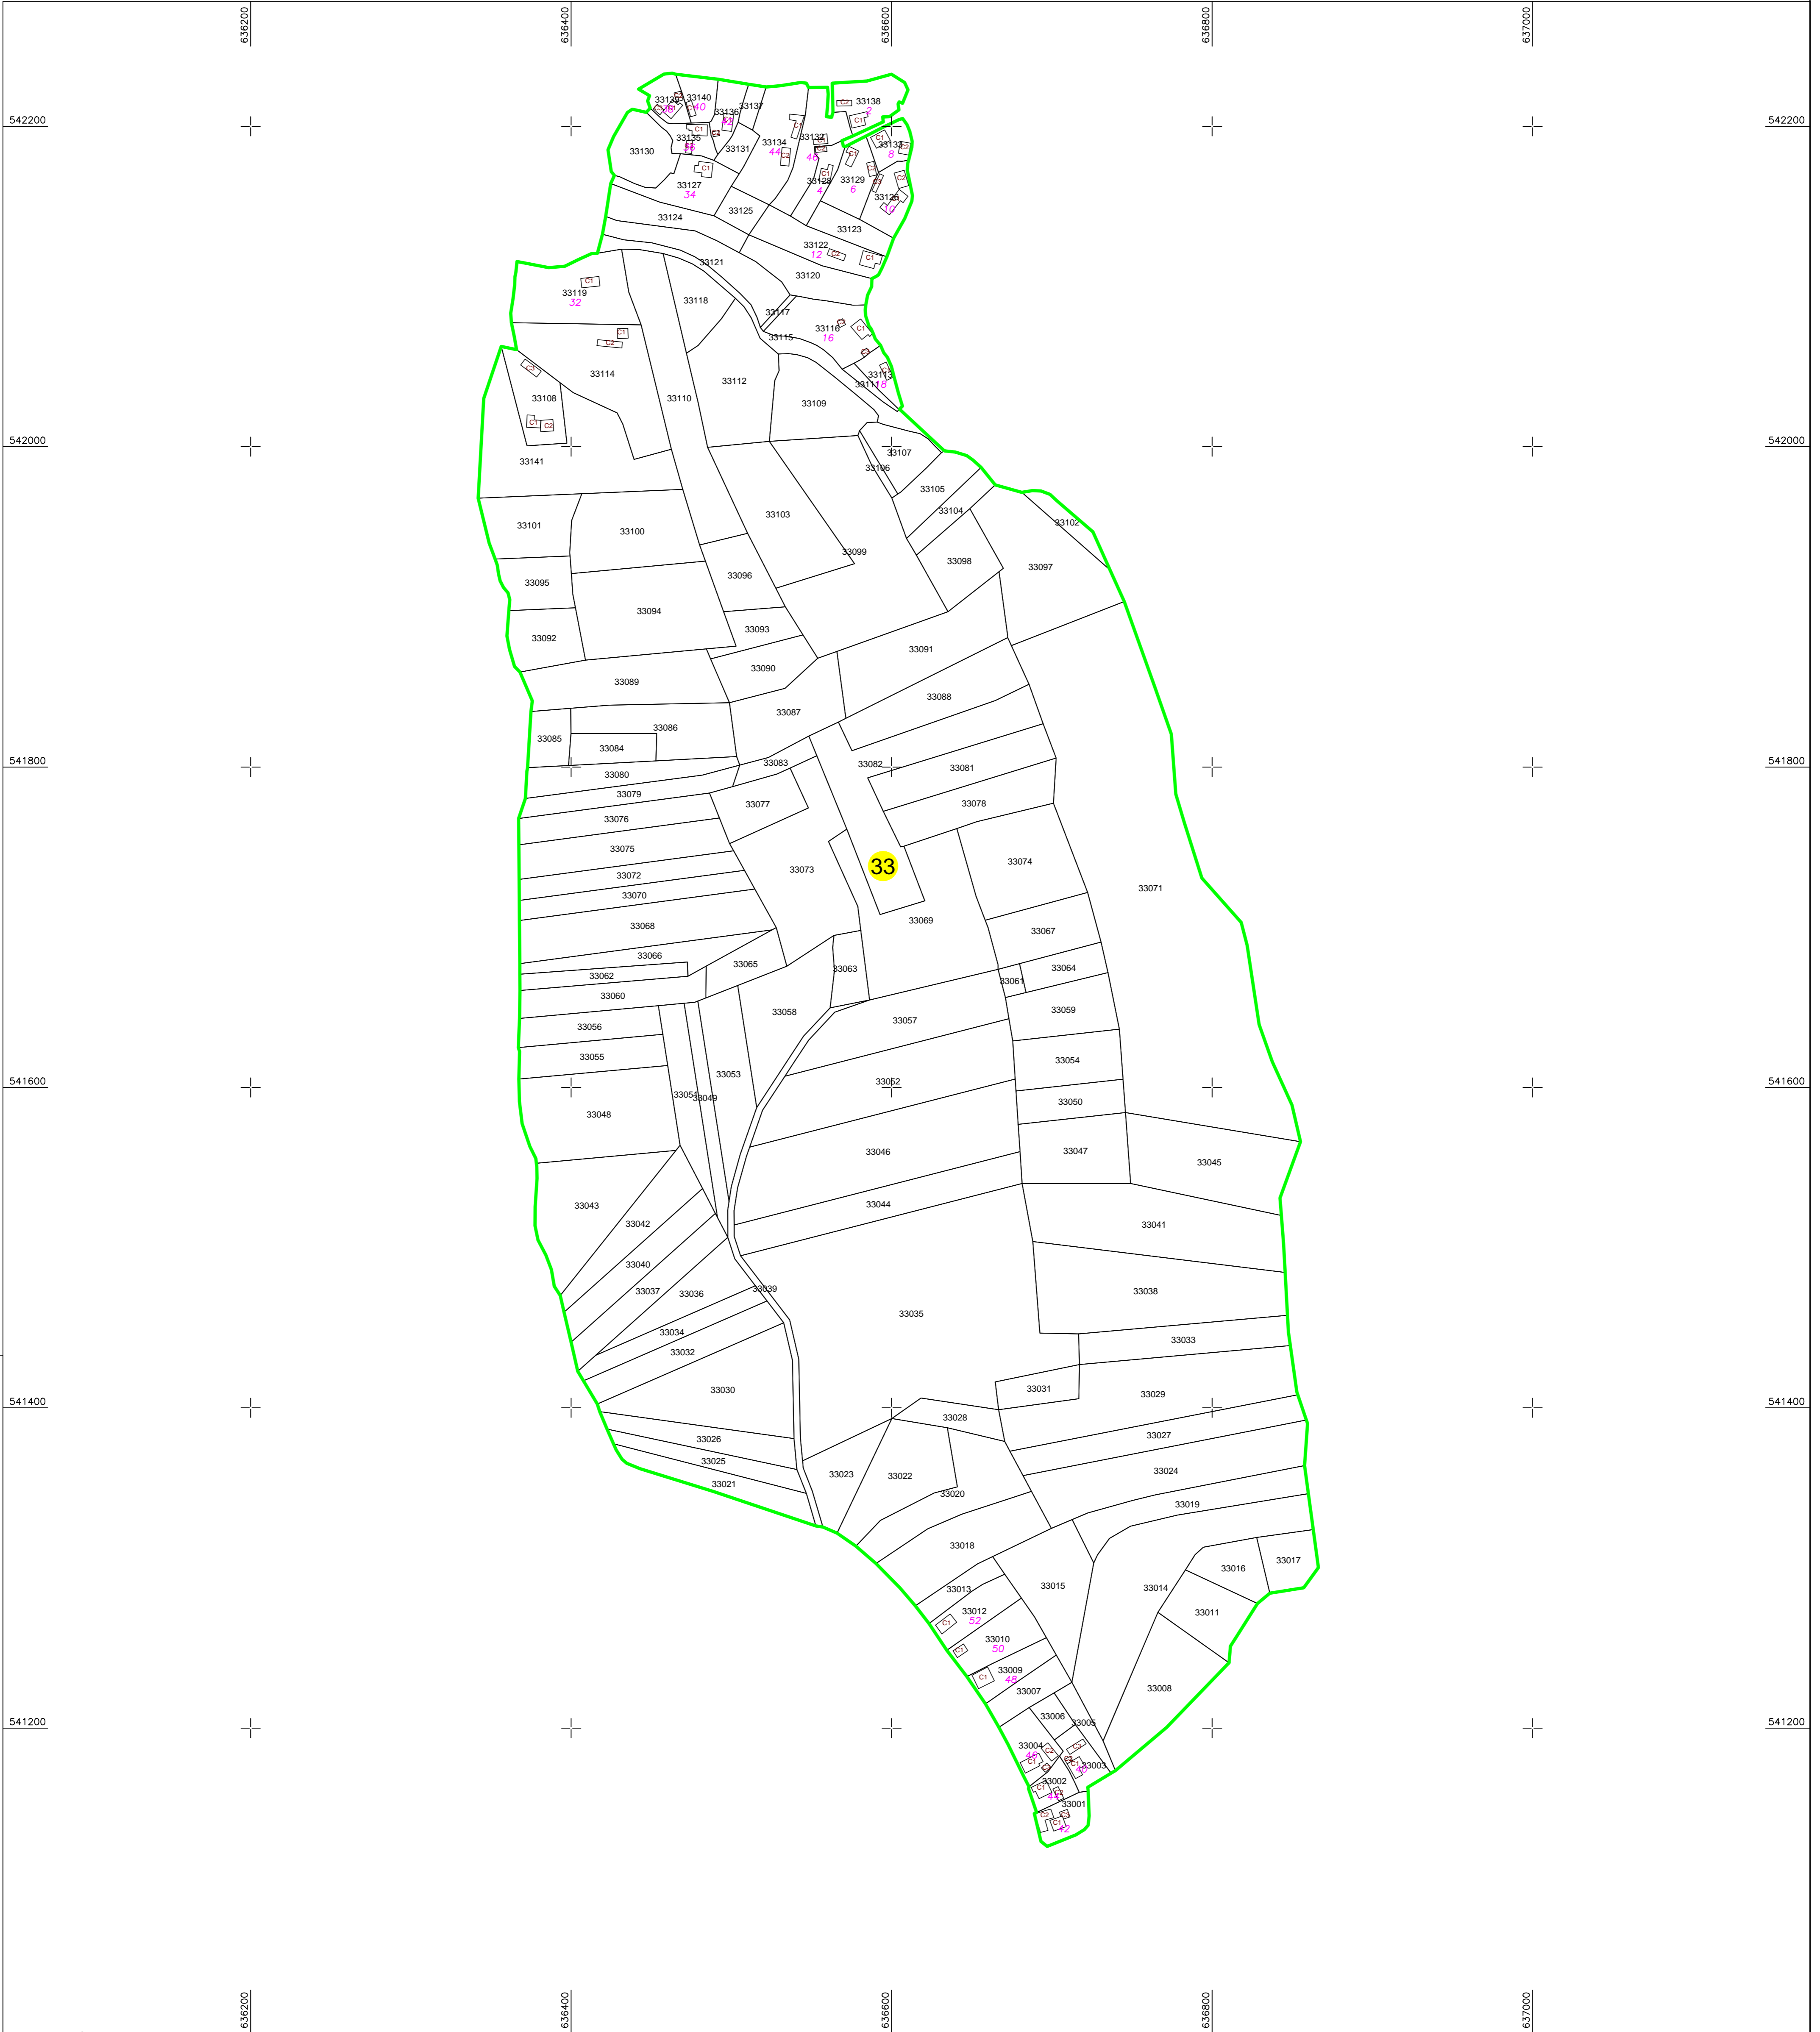

PLAN CADASTRAL

UAT: Helegiu, judetul: BACAU, Sect. cad. 33, plansa 1
 Scara 1:2000
 Sistem de proiectie: stereografic 1970
 Spre Publicare

LEGENDA

Numar Sector	+
Cod constructie	C1
ID imobil	15
Limita sector	— (green line)
Limita imobil	— (black line)
Hidrografie	— (blue line)
Limita UAT	— (red line)
Limita intravilan	— (blue line)
Limita tarla	— (cyan line)
Numar tarla	101
Numar postal	37B
Limita constructie	— (black line)