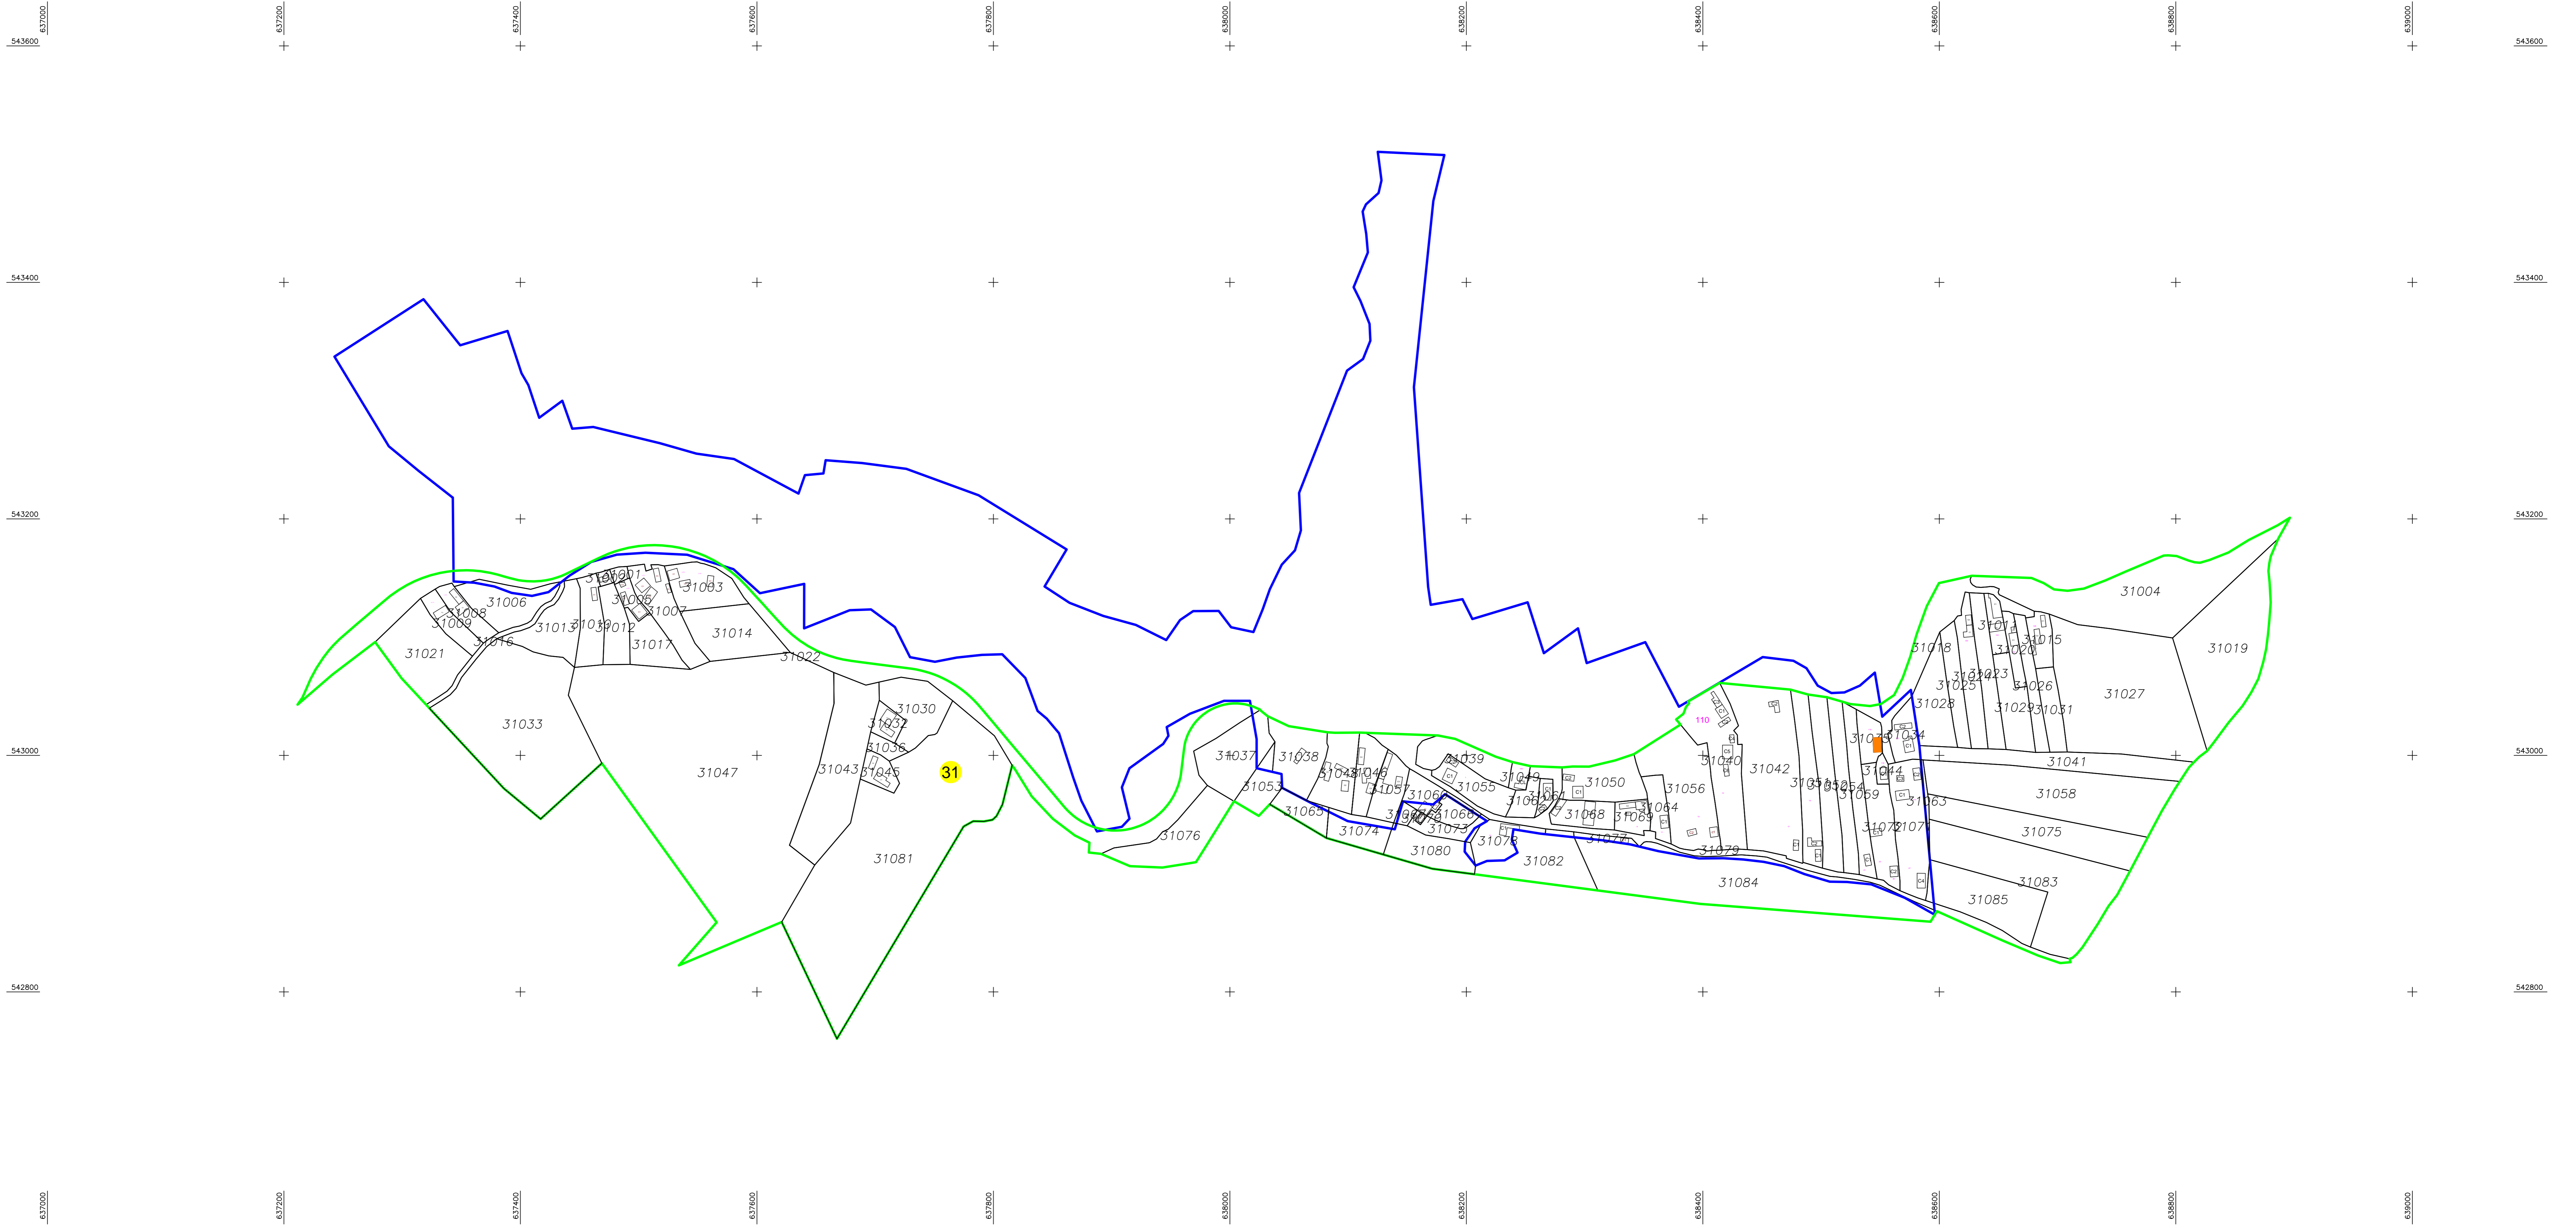

**PLAN CADASTRAL**  
UAT: Helegiu, judetul: BACAU, Sect. cad. 31, plansa 1  
Scara 1:2000  
Sistem de proiectie: stereografic 1970  
Spre Publicare

LEGENDA

Numar Sector	31
Cod constructie	C1
ID imobil	15
Limita sector	—
Limita imobil	—
Hidrografie	—
Limita UAT	—
Limita intravilan	—
Limita tarie	—
Numar tarie	101
Numar postel	378
Limita constructie	—