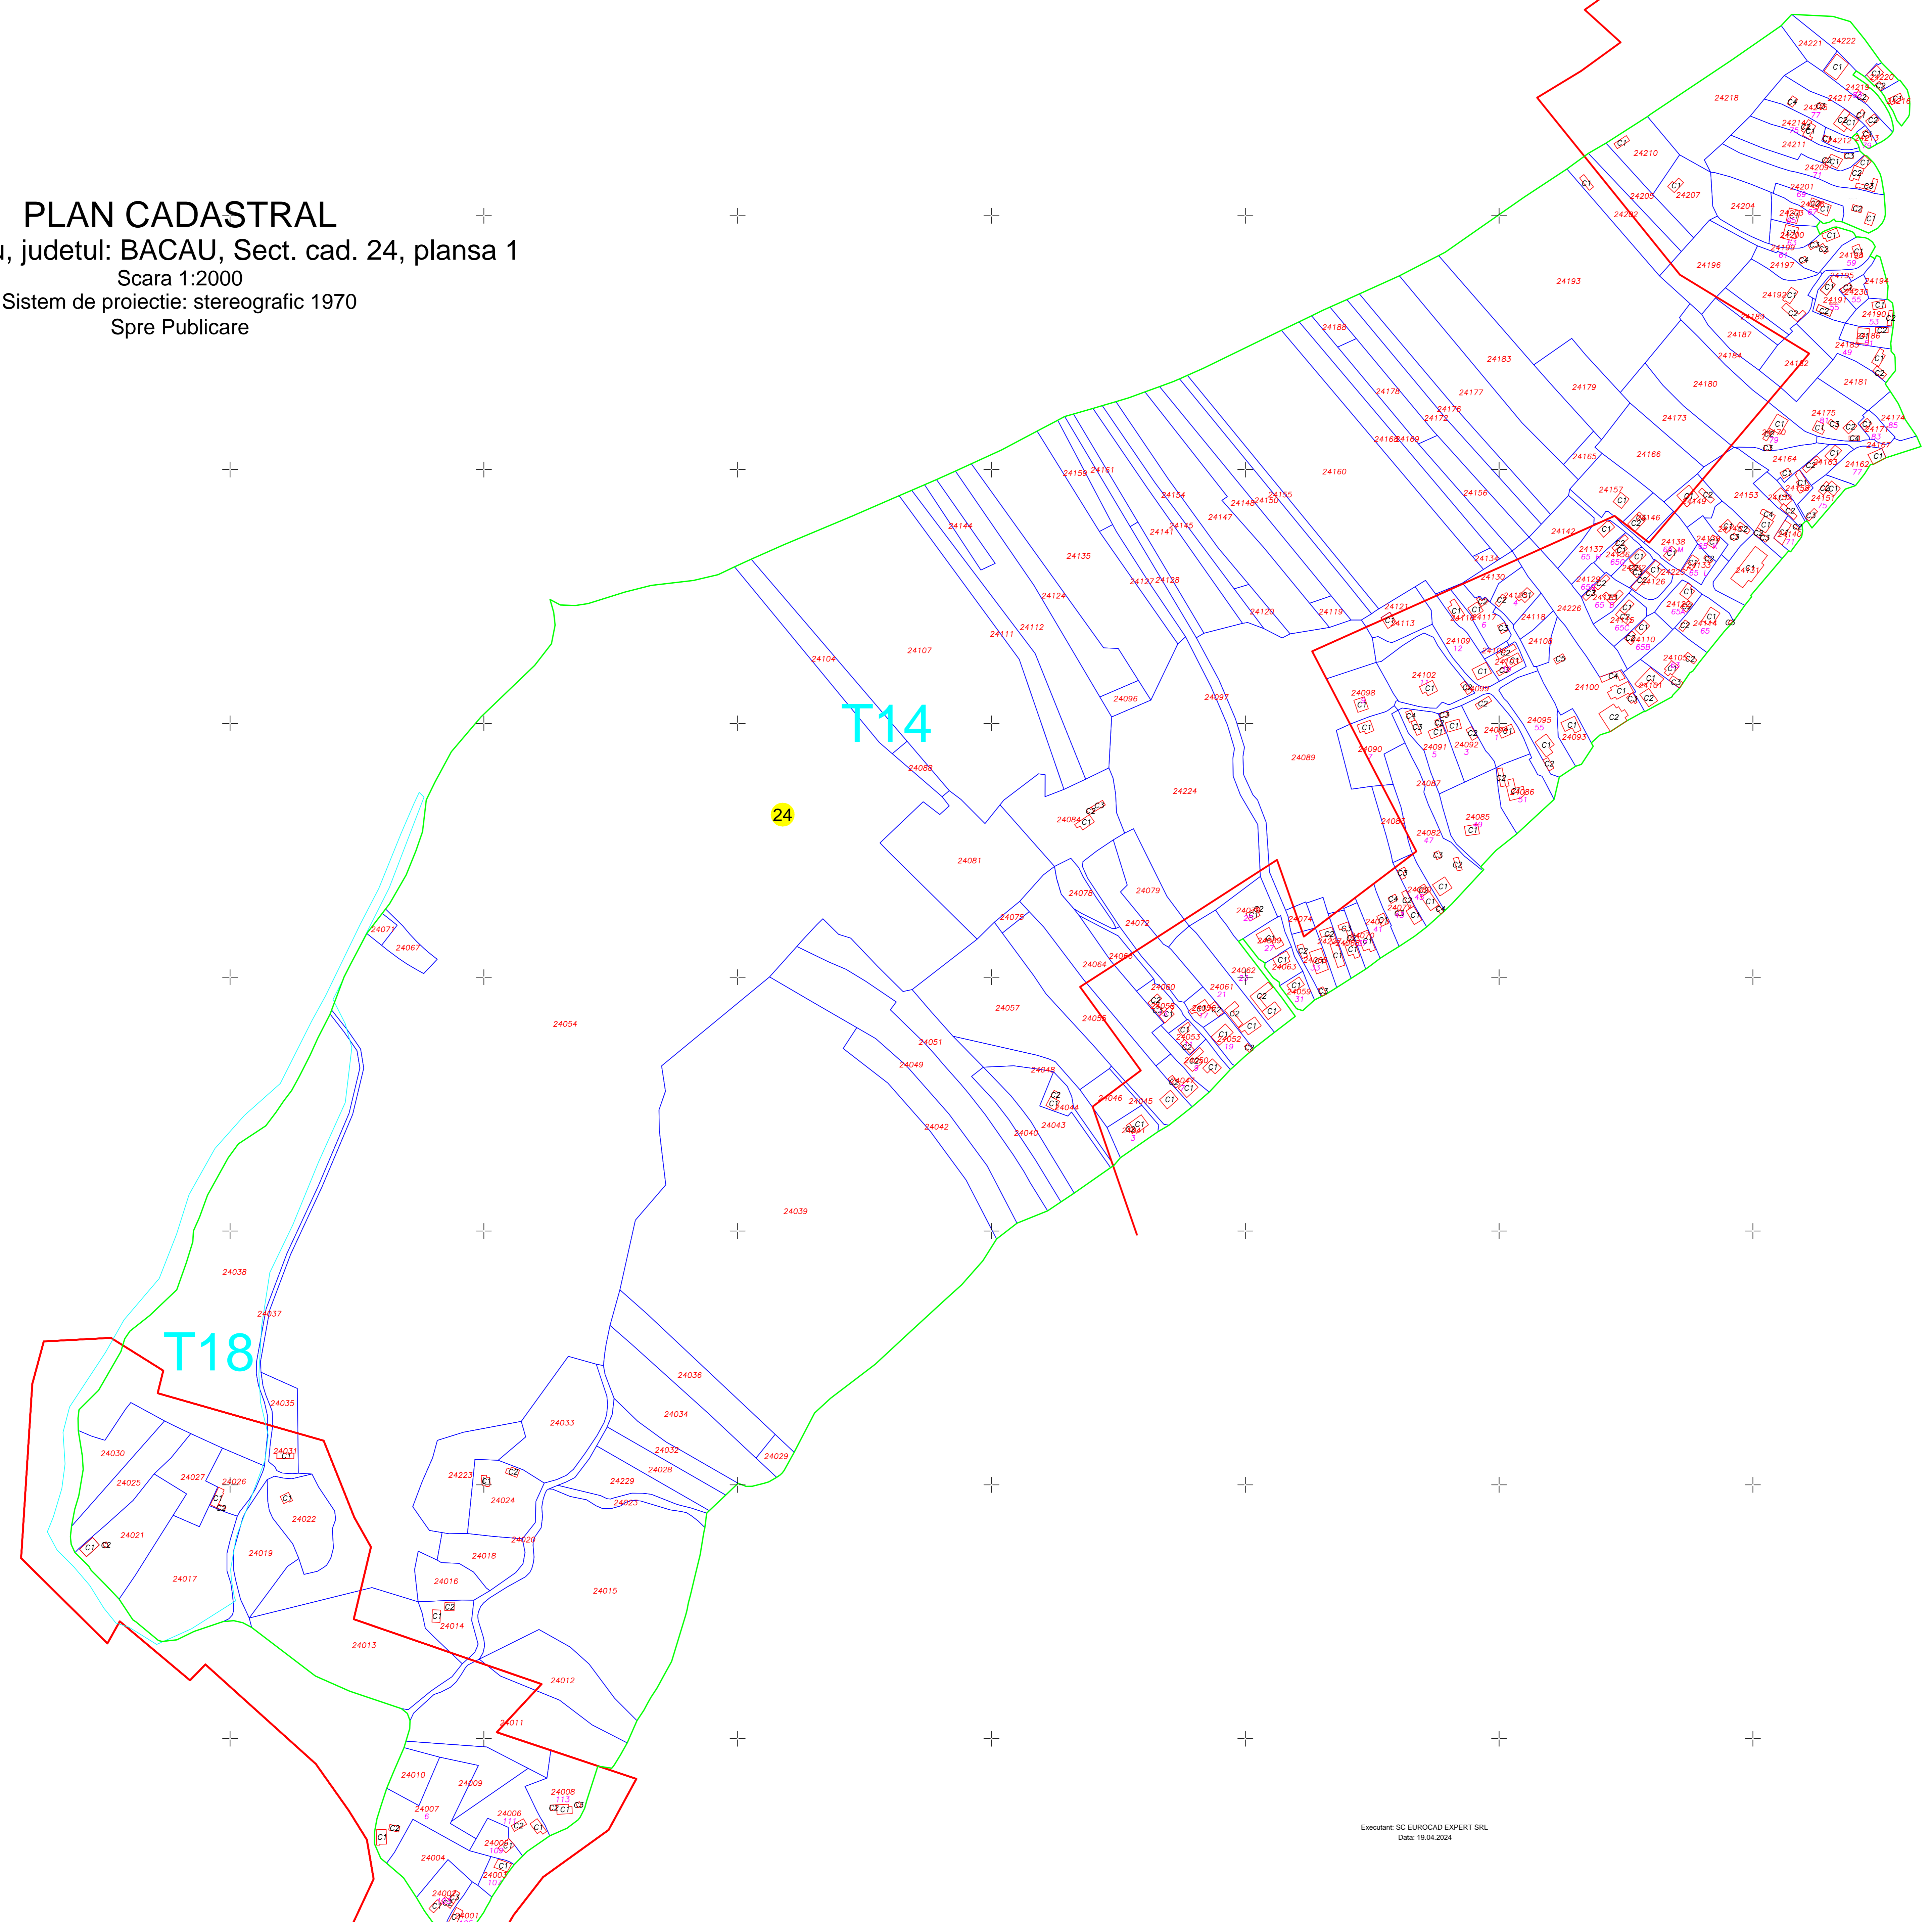

PLAN CADASTRAL
UAT: Helegiu, judetul: BACAU, Sect. cad. 24, plansa 1
Scara 1:2000
Sistem de proiectie: stereografic 1970
Spre Publicare

LEGENDA

Numar Sector	●
Cod constructie	C1
ID imobil	IS
Limita sector	—
Limita imobil	—
Helegiu	—
Limita UAT	—
Limita intravilan	—
Limita teris	—
Numar tarla	101
Numar posesi	378
Limita constructii	—
Denumire UAT	Helegiu
Denumire intravilan	intravilan
Toponime	toponime