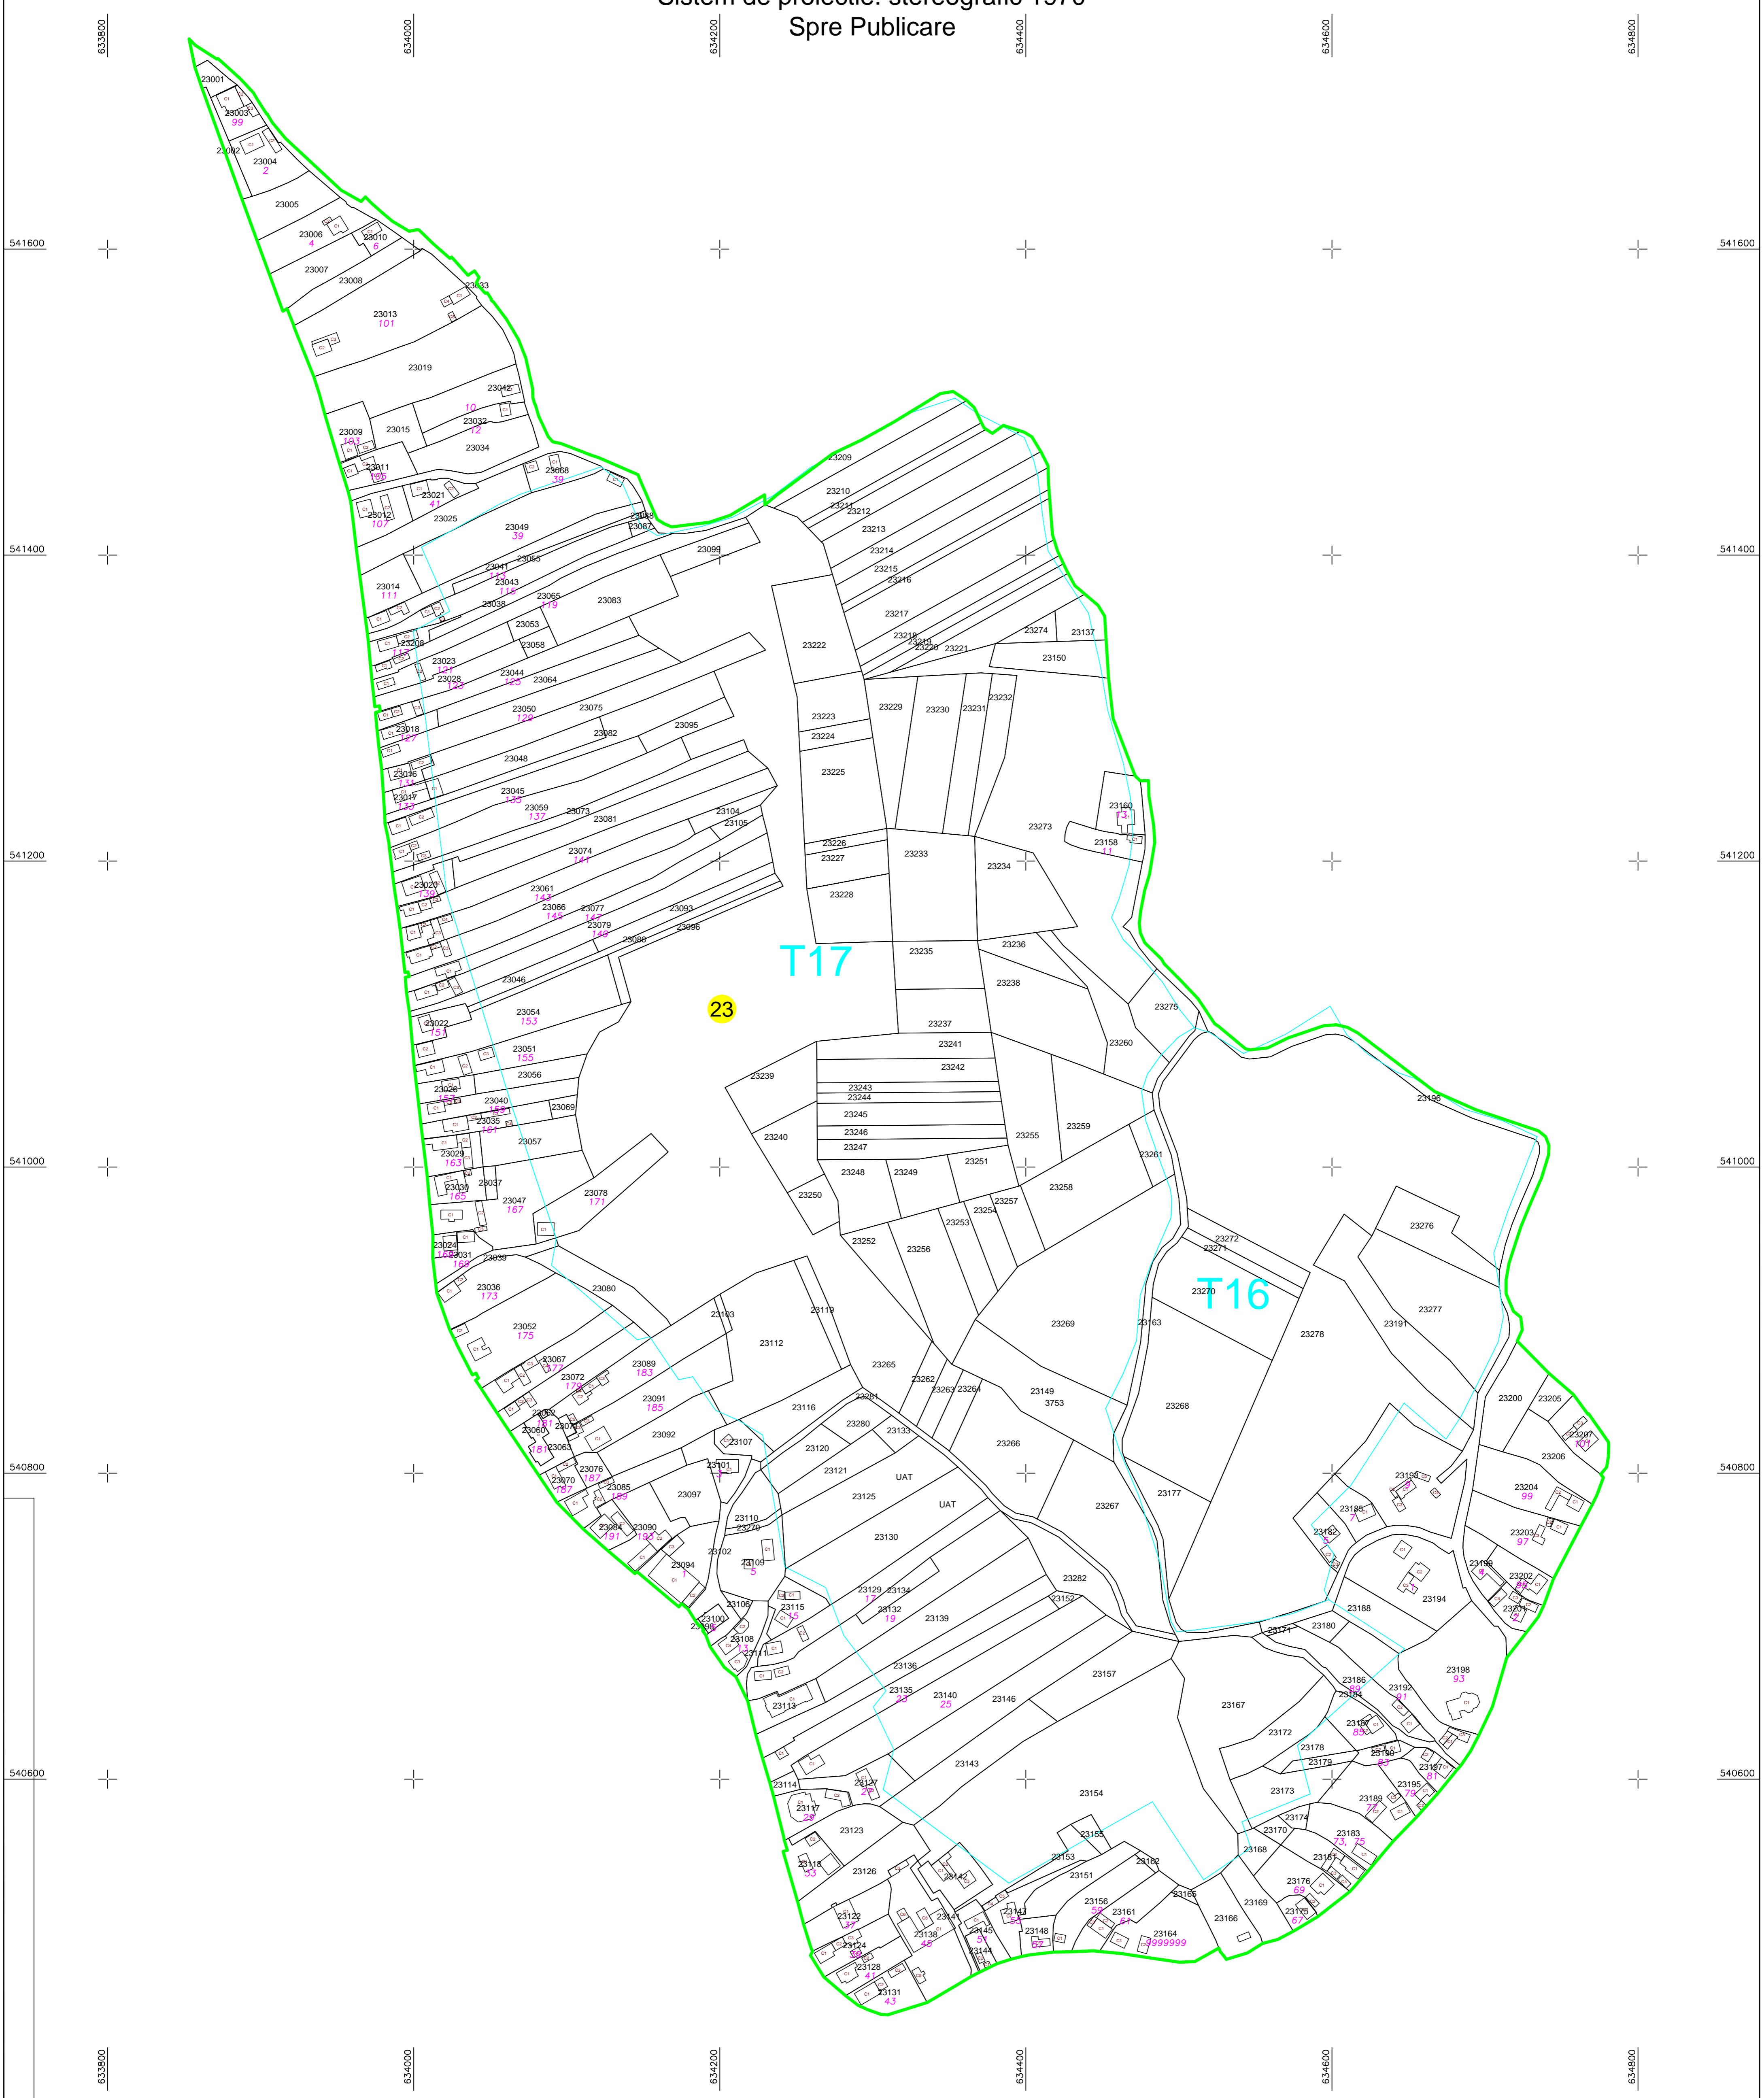

PLAN CADASTRAL
UAT: Helegiu, judetul: BACAU, Sect. cad. 23, plansa 1
Scara 1:2000
Sistem de proiectie: stereografic 1970
Spre Publicare

LEGENDA	
Numar Sector	●
Cod constructie	C1
ID imobil	15
Limita sector	—
Limita imobil	—
Hidrografie	—
Limita UAT	—
Limita intravilan	—
Limita tarla	—
Numar tarla	101
Numar postal	37B
Limita constructie	—