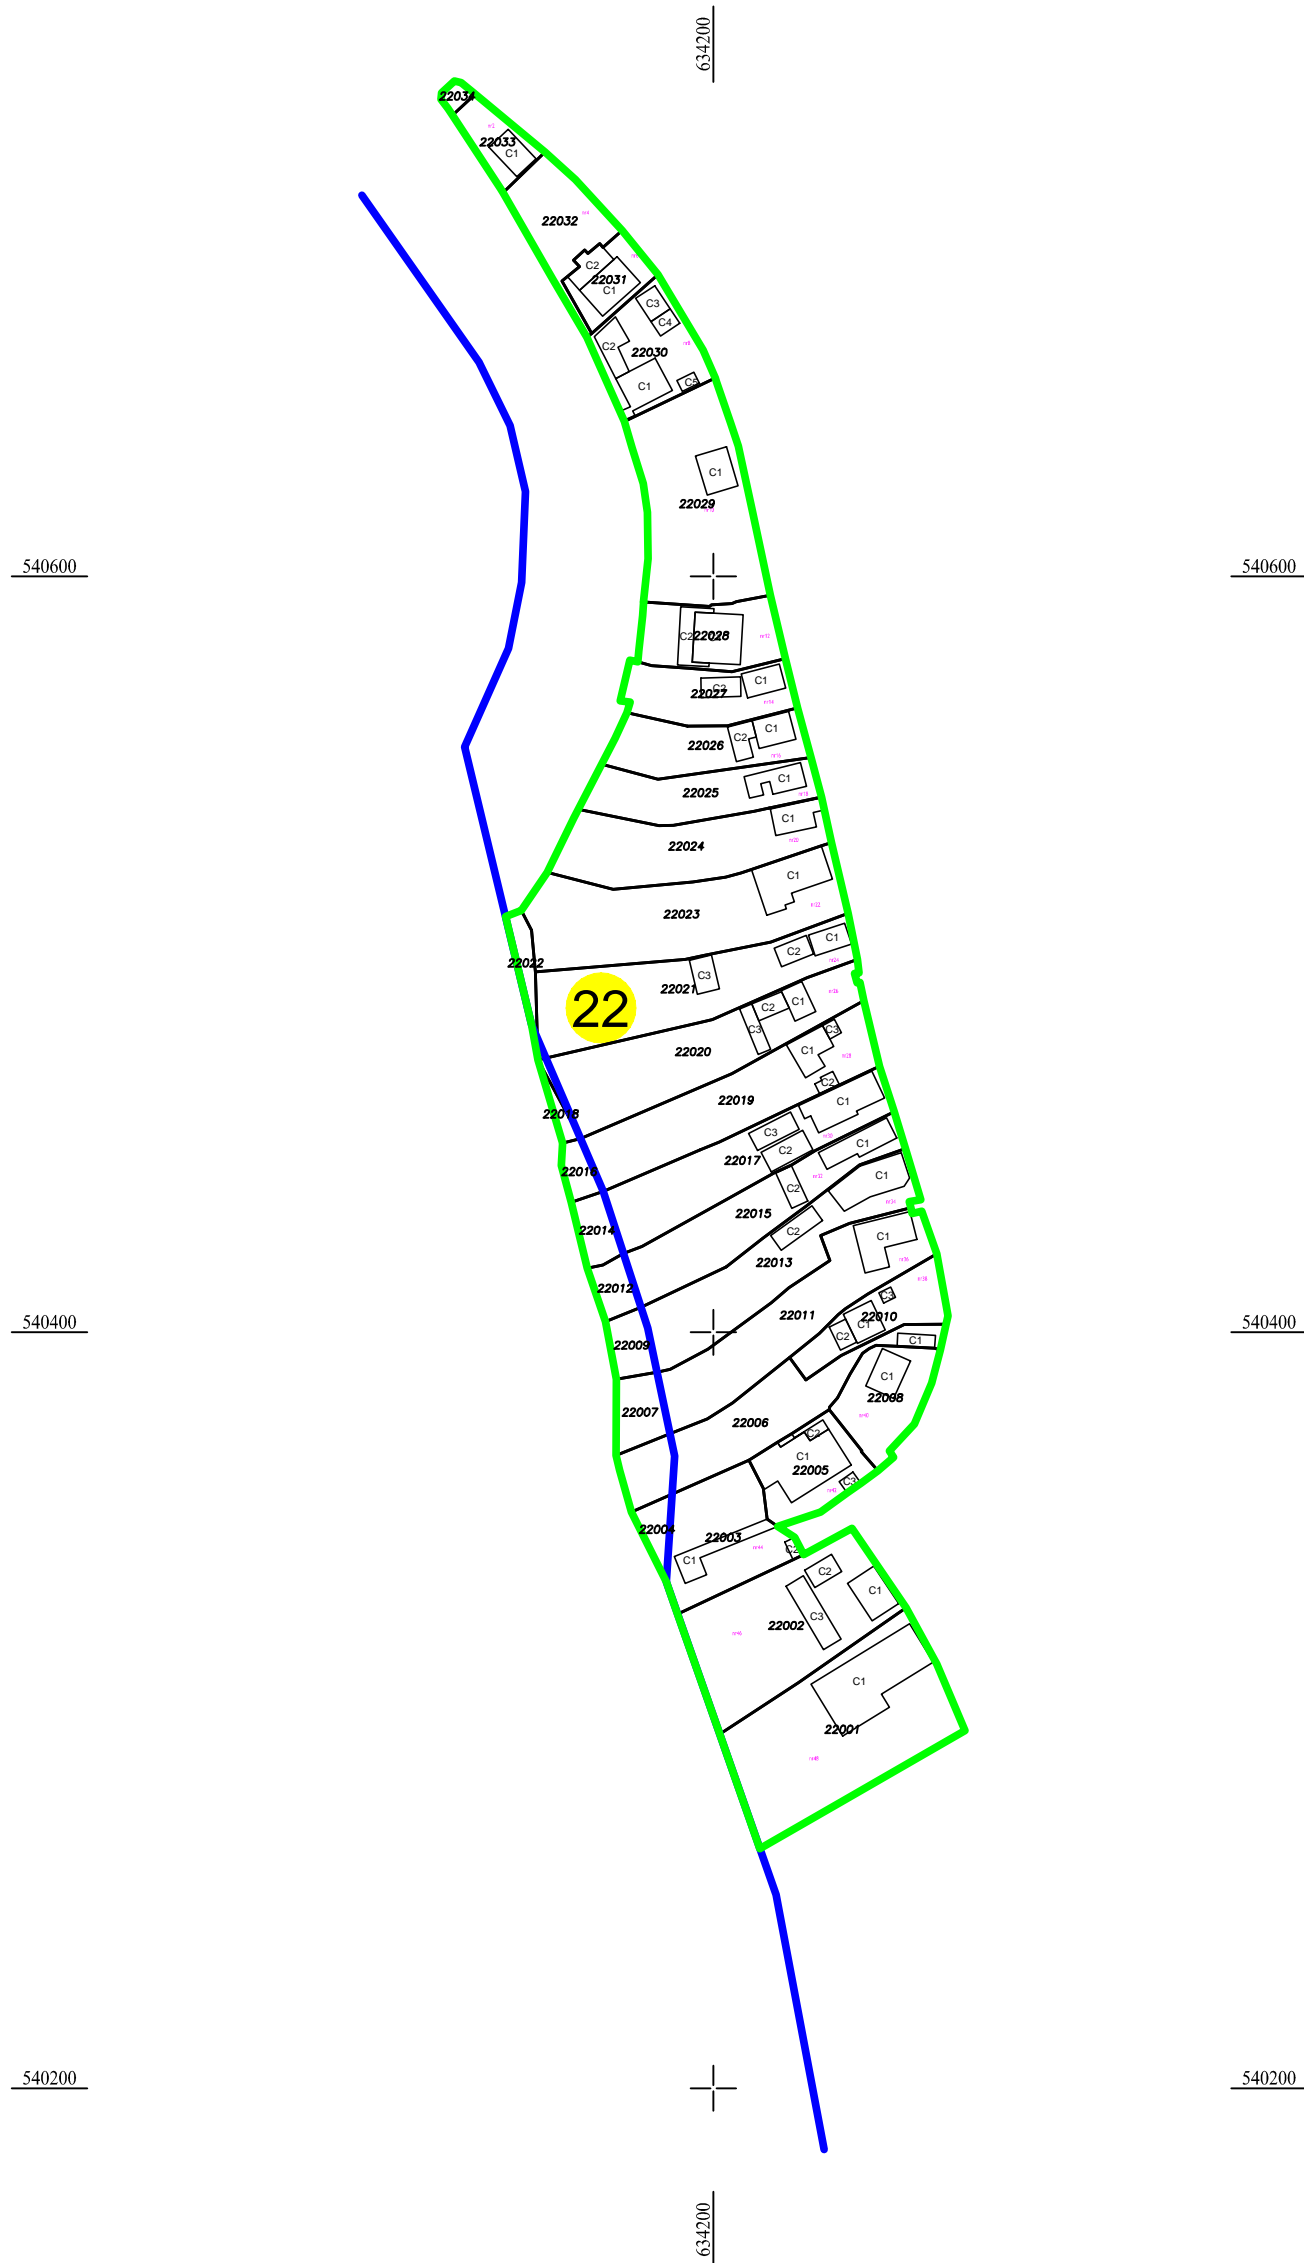

PLAN CADASTRAL

UAT: Helegiu, judetul: BACAU, Sect. cad. 22, plansa 1

Scara 1:2000

Sistem de proiectie: stereografic 1970

Spre Publicare

LEGENDA

Numar Sector	22
Cod constructie	C1
ID imobil	15
Limita sector	—
Limita imobil	—
Hidrografie	—
Limita UAT	—
Limita intravilan	—
Limita tarla	—
Numar tarla	101
Numar postal	37B
Limita constructie	—