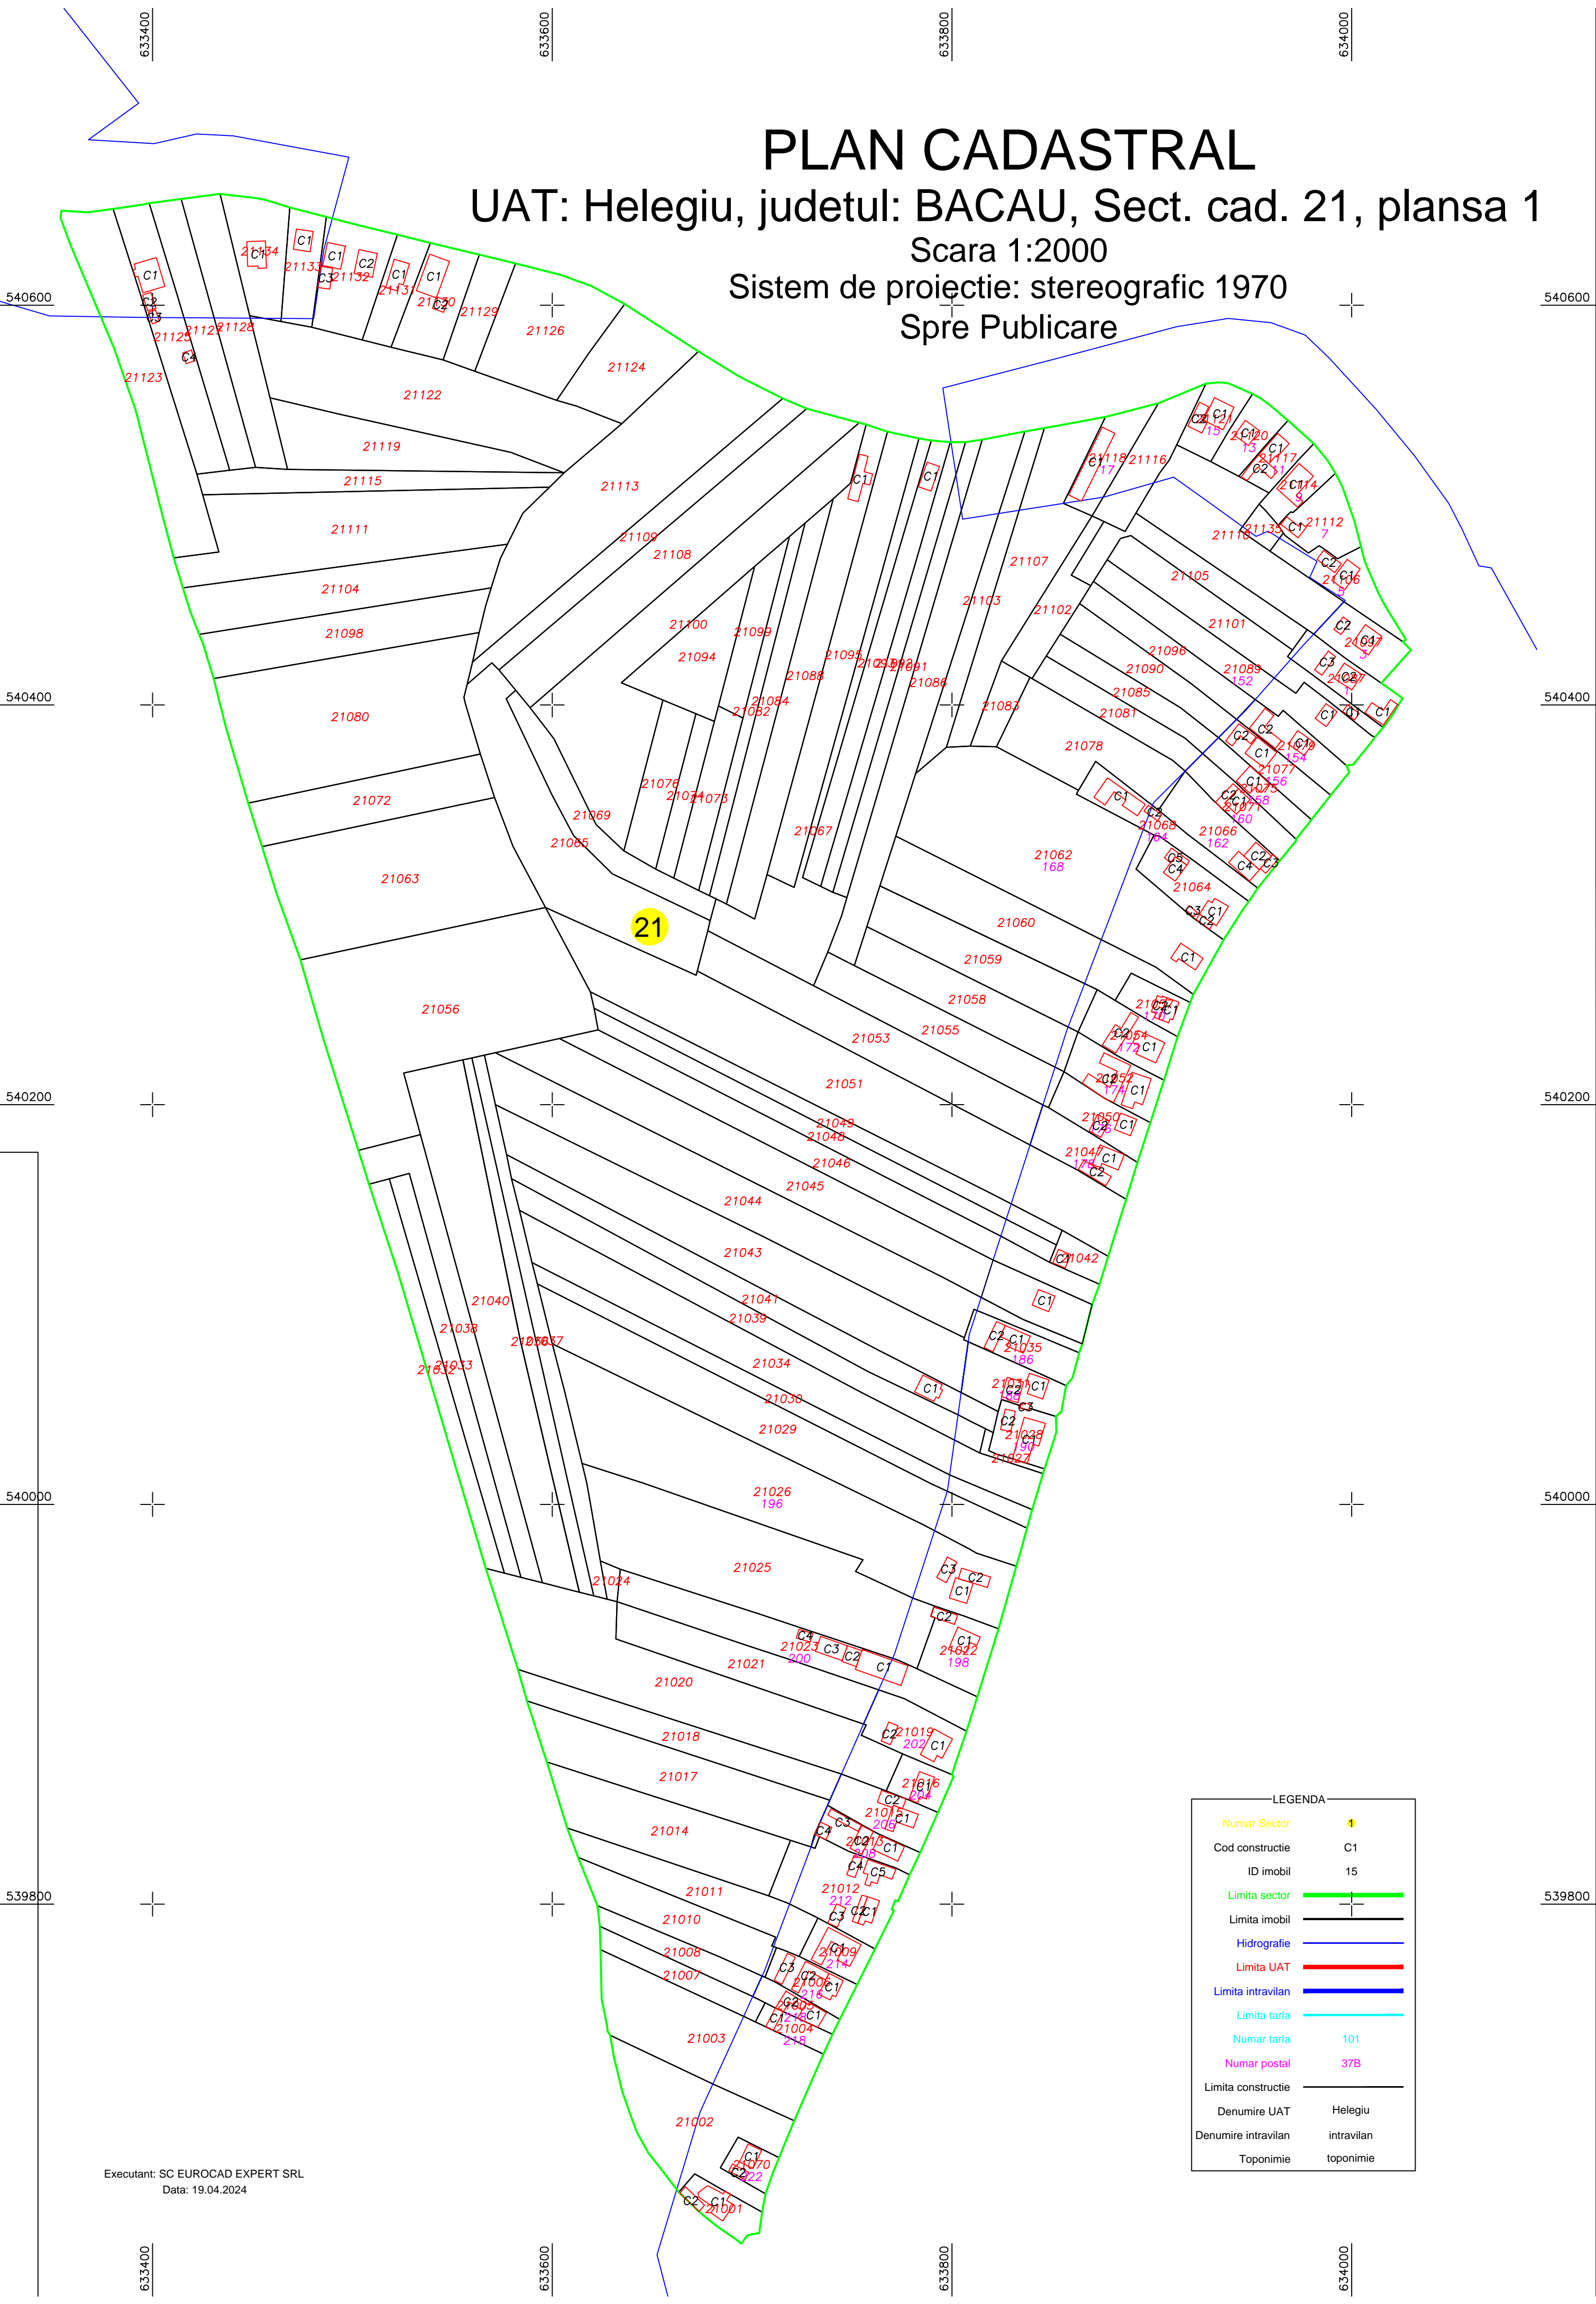

PLAN CADASTRAL

UAT: Helegiu, judetul: BACAU, Sect. cad. 21, plansa 1

Scara 1:2000

Sistem de proiectie: stereografic 1970

Spre Publicare

21

LEGENDA	
Numar Sector	21
Cod constructie	C1
ID imobil	15
Limita sector	[Green line]
Limita imobil	[Black line]
Hidrografie	[Blue line]
Limita UAT	[Red line]
Limita intravilan	[Blue line]
Limita tarla	[Cyan line]
Numar tarla	101
Numar postal	37B
Limita constructie	[Black line]
Denumire UAT	Helegiu
Denumire intravilan	intravilan
Toponimie	toponimie