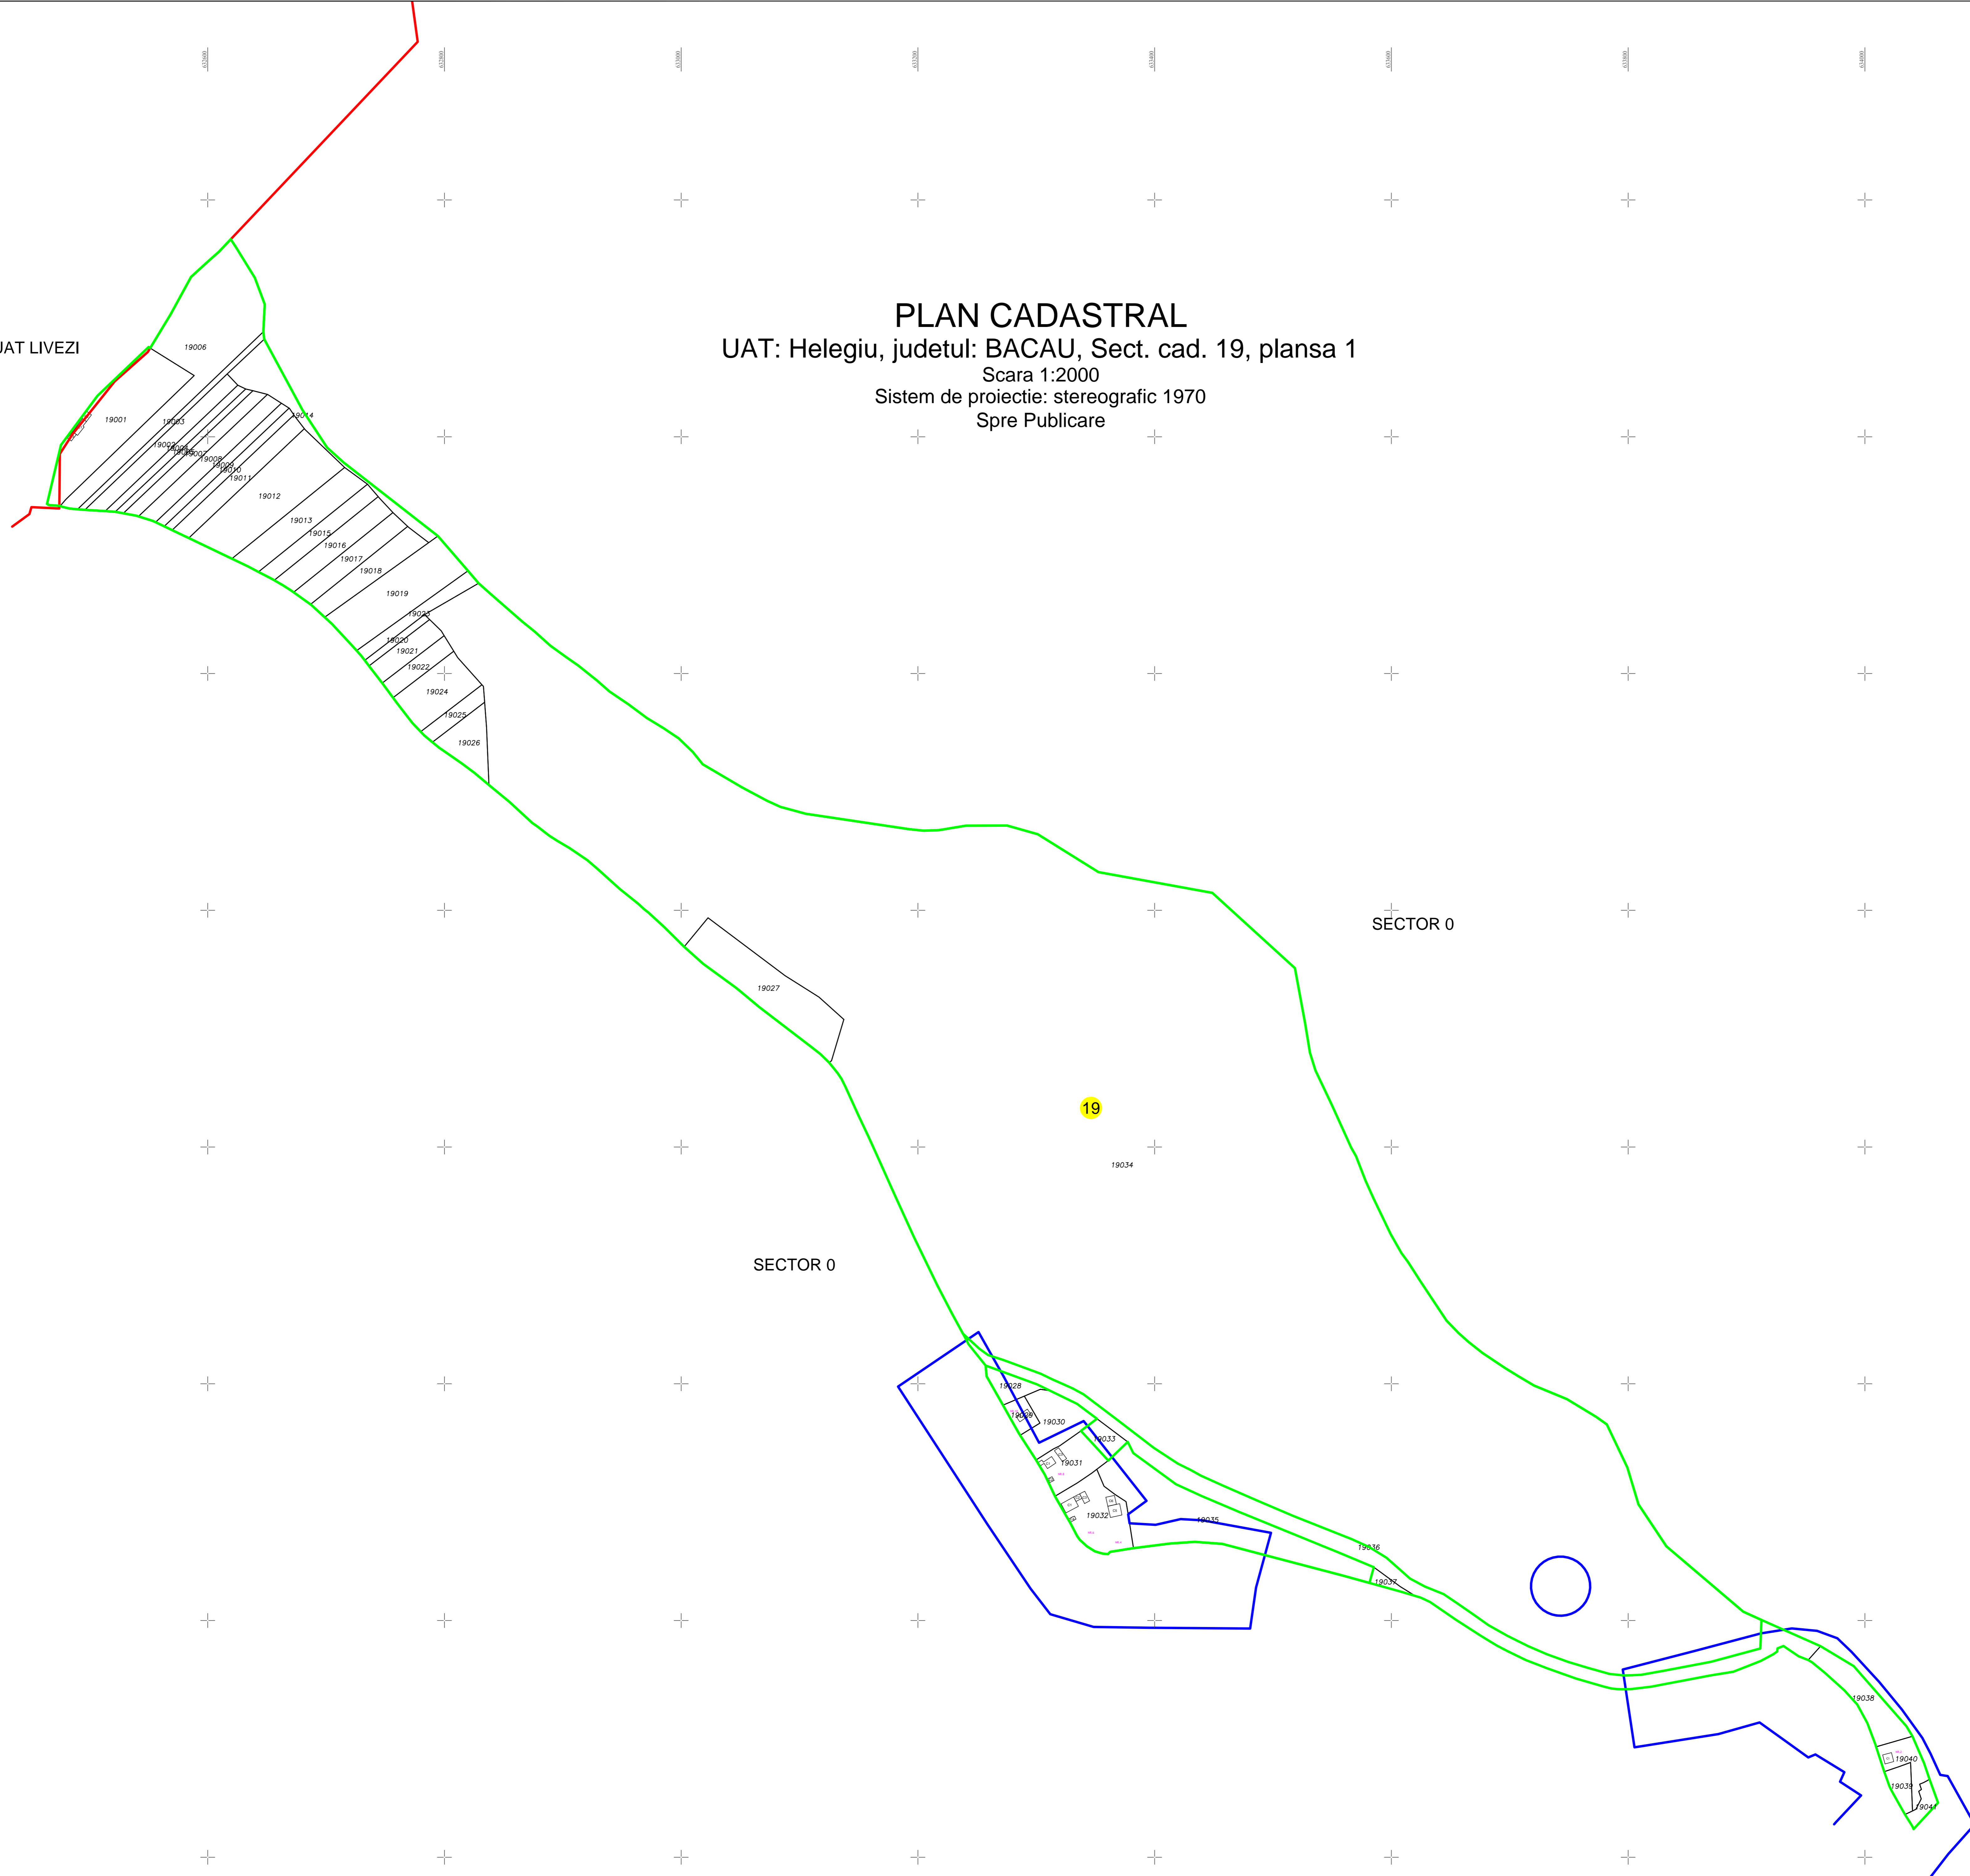

PLAN CADASTRAL
UAT: Helegiu, judetul: BACAU, Sect. cad. 19, plansa 1
Scara 1:2000
Sistem de proiectie: stereografic 1970
Spre Publicare

UAT LIVEZI

LEGENDA

Numar Sector	●
Cod constructie	C1
ID imobil	15
Limita sector	—
Limita imobil	—
Hidrografie	—
Limita UAT	—
Limita interactiva	—
Limita teras	—
Numar teras	101
Numar postal	378
Limita constructie	—

SECTOR 0